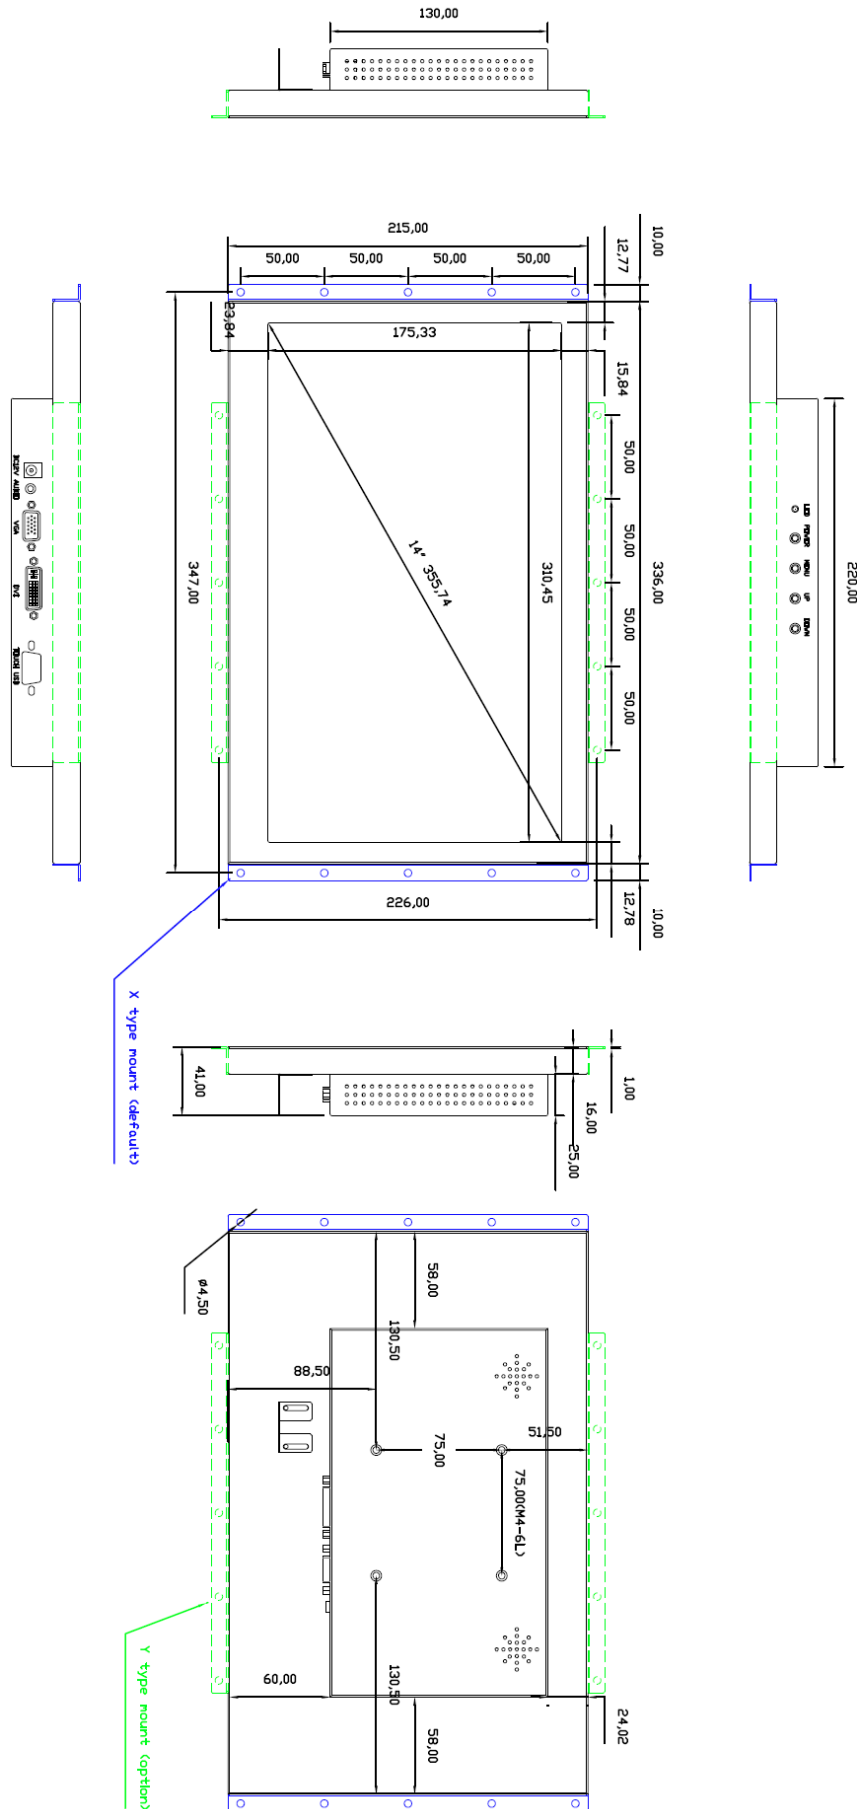

### Display Specifications :

Active Area	308 × 173 mm
Pixel Pitch	0.16086 × 0.16086 mm
Brightness	220 cd/m <sup>2</sup>
Contrast Ratio	500 : 1
Resolution	1920 x 1080 ( Full HD )
Viewing Angle	L/R 90° ; U/D 65°
Response Time	10 ms ( Tr + Tf )
Display Colors	262K
Display Modes	640×480 ; 800×600 ; 1024×768 ; 1280×720 ; 1280×1024 ; 1360×768 ; 1440×900 ; 1680×1050 ; 1920×1080
Signal input	15 Pin D_Sub ; DVI ; Mini-Audio in
Mini-Audio out	1W ( 8Ω ) × 2
OSD Keyboard	⊙ Menu/Select ⊙ - ⊙ + ⊙ Power
Power Source	DC 12V ; ≤9w ; Standby ≤1w
Power Consumption	
Storage \ Operation	-20~60°C ; 0~50°C
VESA	75×75 mm
Casing Colors	Black
Casing Size \ Weight	356 × 215 × 41 mm ; 2.15 kg ( W×H×D )
Carton \ gross weight	550 × 400 × 180 mm ; 3.8 kg ( W×H×D )

# Dimensions :

**NOTE**  
**ALL DIMENSIONS ARE IN MILL METERS**