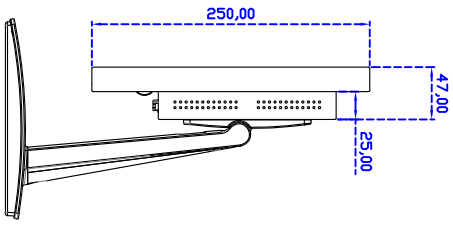

17.3" Desktop Touch Monitor

AIM-TMxxxx173-T01wV