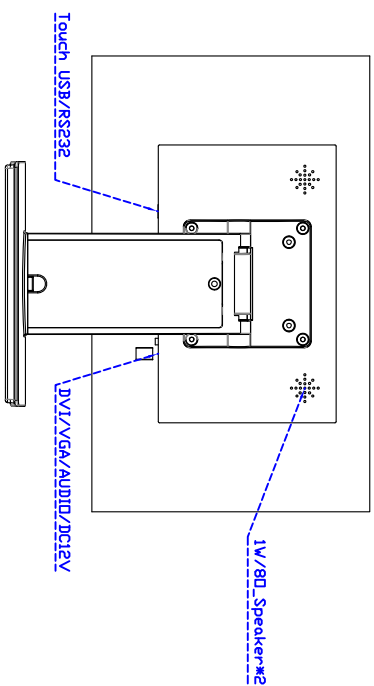

### 顯示器規格：

顯示面積	381 × 214 mm
點距	0.1989 × 0.1989 mm
亮度	300 cd/m <sup>2</sup>
對比度	400 : 1
解析度(邏輯像素)	1920 × 1080 ( Full HD )
可視角度	左右 140° ; 上下 120°
反應時間	8 ms ( Tr + Tf )
液晶色彩	262K
支援解析度	640×480 ; 800×600 ; 1024×768 ; 1280×720 ; 1280×1024 ; 1366×768 ; 1440×900 ; 1680×1050 ; 1920×1080
信號輸入	VGA ; Audio ; DVI
音效	1W ( 8Ω ) ×2
OSD 控制功能	◎功能選單/選擇◎ - ◎ + ◎電源
電源輸入、消耗功率	DC 12V ; ≤13w ; 待命≤1w
儲存、操作溫度	-20~60°C ; 0~50°C
壁掛孔位	100×100 mm
外觀顏色	黑色
尺寸、淨重	410 × 250 × 47 mm ; 4.35 kg ( W×H×D )
外箱尺寸、總重	550 × 400 × 180 mm ; 6 kg ( W×H×D )

### 軟體特色：

基本校正	4 點校正
進階校正	9 點邊緣補償、25 點線性補償
繪圖測試	測試觸控點位置與線性表現
控制器設定	支援多作業系統
語言介面	繁體中文、簡體中文、英文、日文、法文、德文、西班牙文、韓文、阿拉伯文、捷克文、丹麥文、荷蘭文、芬蘭文、希臘文、匈牙利文、義大利文、挪威文、俄文、波蘭文、葡萄牙文、斯洛維尼亞文、瑞典文、泰文、土耳其文
滑鼠模擬	手動滑鼠左右鍵、自動滑鼠左右鍵 ( PDA 功能 )
觸控模式	繪圖模式、按鍵模式、關閉觸控功能選項
雙觸擊設定	可調整雙擊速度、可調整雙擊區域面積大小
發聲設定	無聲模式、觸控時發聲模式、觸控離開時發聲模式
連接設定	支援 Windows 與 Linux COM1~COM255 支援 MS-DOS COM1~COM8
顯示器設定	支援顯示器旋轉、支援多重顯示器、支援顯示器分割
驅動程式	支援全系列 Windows-32 位元 作業系統 支援 Windows7-8-10 ; XP-64 位元 作業系統 支援 MS-DOS ; 支援 Linux ; 支援 MAC

### 訂購資訊：

AIM-TM5R173-T01WV : 【VGA/DVI/AUDIO/USB-TOUCH】	AIM-TM5R173-T02WV : 【VGA/DVI/AUDIO/RS232-TOUCH】
配件包	VGA 線/音源線/AC90~260V 變壓器/電源線/USB or RS232 線/高級觸控筆/高級擦拭布/驅動光碟※DVI 線(可選購)

**3 Year Warranty**  
LCD Panel 1 Year