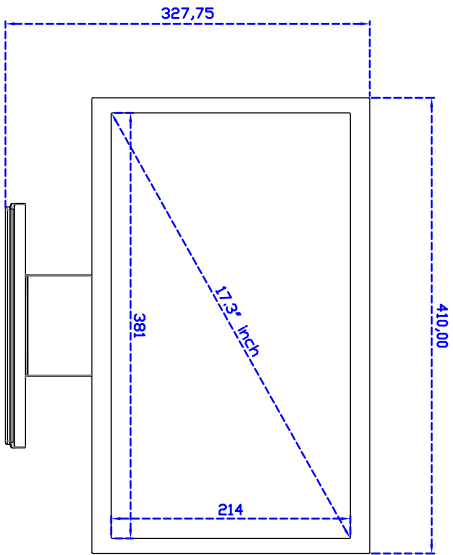

17.3" Desktop Touch Monitor

AIM-TMxxxx173-T01wV