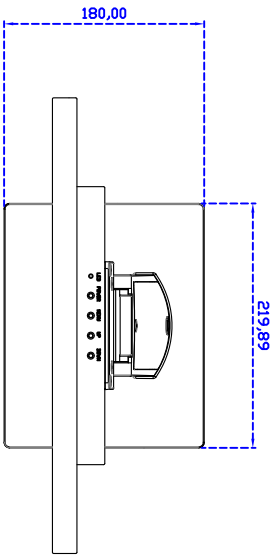

### 顯示器規格：

顯示面積	381 × 214 mm
點距	0.1989 × 0.1989 mm
亮度	300 cd/m <sup>2</sup>
對比度	400 : 1
解析度(邏輯像素)	1920 × 1080 ( Full HD )
可視角度	左右 140° ; 上下 120°
反應時間	8 ms ( Tr + Tf )
液晶色彩	262K
支援解析度	640×480 ; 800×600 ; 1024×768 ; 1280×720 ; 1280×1024 ; 1366×768 ; 1440×900 ; 1680×1050 ; 1920×1080
信號輸入	VGA ; Audio ; DVI
音效	1W ( 8Ω ) ×2
OSD 控制功能	◎功能選單/選擇◎ - ◎ + ◎電源
電源輸入、消耗功率	DC 12V ; ≤13w ; 待命≤1w
儲存、操作溫度	-20~60°C ; 0~50°C
壁掛孔位	100×100 mm
外觀顏色	黑色
尺寸、淨重	410 × 250 × 47 mm ; 4.35 kg ( W×H×D )
外箱尺寸、總重	550 × 400 × 180 mm ; 6 kg ( W×H×D )

### 軟體特色：

基本校正	4 點校正
進階校正	9 點邊緣補償、25 點線性補償
繪圖測試	測試觸控點位置與線性表現
控制器設定	支援多作業系統
語言介面	繁體中文、簡體中文、英文、日文、法文、德文、西班牙文、韓文、阿拉伯文、捷克文、丹麥文、荷蘭文、芬蘭文、希臘文、匈牙利文、義大利文、挪威文、俄文、波蘭文、葡萄牙文、斯洛維尼亞文、瑞典文、泰文、土耳其文
滑鼠模擬	手動滑鼠左右鍵、自動滑鼠左右鍵 ( PDA 功能 )
觸控模式	繪圖模式、按鍵模式、關閉觸控功能選項
雙觸擊設定	可調整雙擊速度、可調整雙擊區域面積大小
發聲設定	無聲模式、觸控時發聲模式、觸控離開時發聲模式
連接設定	支援 Windows 與 Linux COM1~COM255 支援 MS-DOS COM1~COM8
顯示器設定	支援顯示器旋轉、支援多重顯示器、支援顯示器分割
驅動程式	支援全系列 Windows-32 位元 作業系統 支援 Windows7-8-10 ; XP-64 位元 作業系統 支援 MS-DOS ; 支援 Linux ; 支援 MAC

### 訂購資訊：

AIM-TM5R173-T01WV : 【VGA/DVI/AUDIO/USB-TOUCH】	AIM-TM5R173-T02WV : 【VGA/DVI/AUDIO/RS232-TOUCH】
配件包	VGA 線/音源線/AC90~260V 變壓器/電源線/USB or RS232 線/高級觸控筆/高級擦拭布/驅動光碟※DVI 線(可選購)

**3 Year Warranty**  
LCD Panel 1 Year