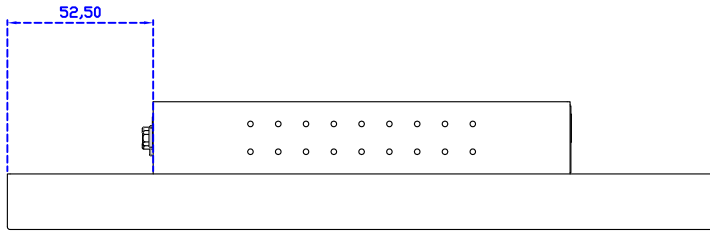

10.1" Touch Monitor.
(VESA Mount)

AIM-TMxxxx101-R09W