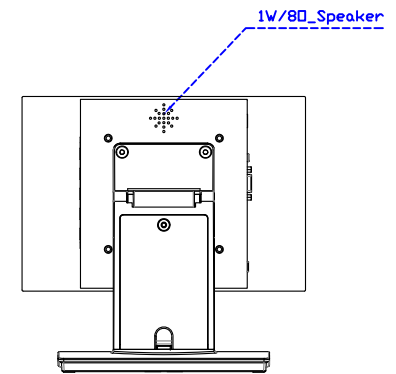

AIM-TMOP5R101-R09W

**3 Year Warranty**  
LCD Panel 1 Year

10.1" Touch Monitor.  
(VESA Mount)

AIM-TMxxxx101-R09W

Touch USB/RS232

Audio

VGA

HDMI

Display Port

DC 12V

X type mount (Default)

Y type mount (Option)

10.1" Touch Monitor.  
(Open Frame)

AIM-TMOPxxxx101-R09W

10.1" Desktop Touch Monitor.  
(POS Stand)

AIM-TMxxxx101-R09W V