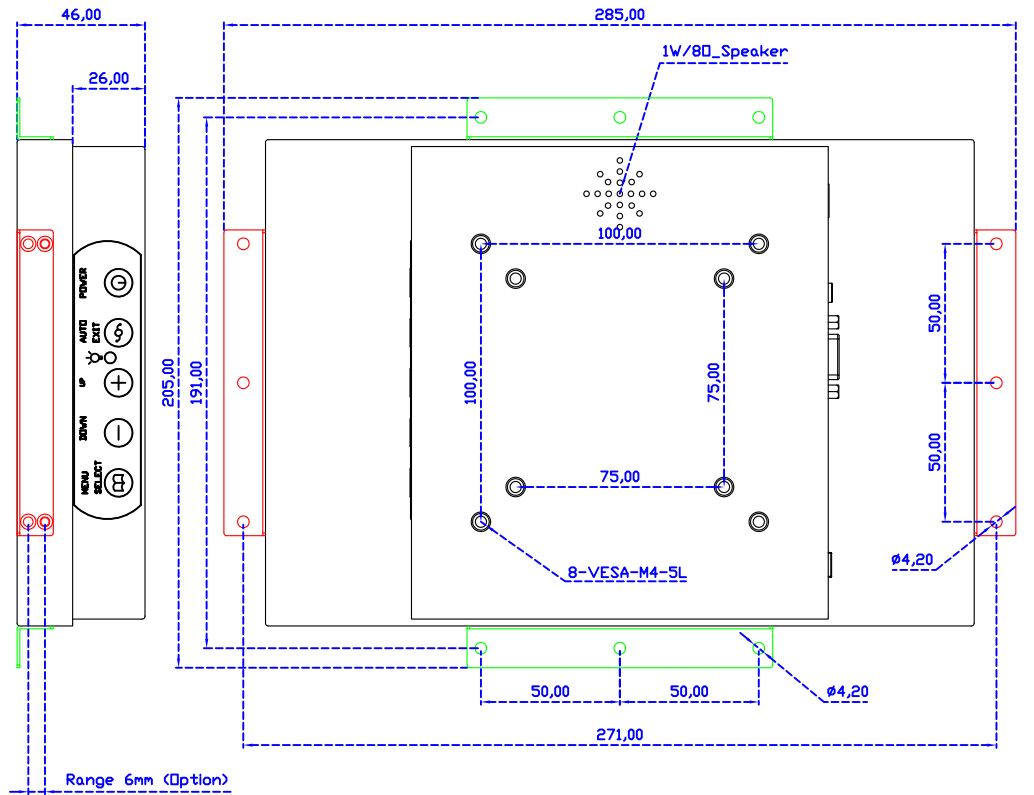

### 顯示器規格：

顯示面積	216 × 135 mm
點距	0.1695 × 0.1695 mm
亮度	500 cd/m <sup>2</sup>
對比度	800 : 1
解析度(邏輯像素)	1280 × 800 ( WXGA )
可視角度	左右 170° ; 上下 170°
反應時間	25ms ( Tr + Tf )
液晶色彩	16.2M
支援解析度	640×480 ; 800×600 ; 1024×768 ; 1280×720 ; 1280×800
信號輸入	VGA ; Audio ; Display Port ; HDMI
音效	1W ( 8Ω ) × 1
OSD 控制功能	◎功能選單/選擇◎ - ◎+ ◎自動調整/離開◎電源
電源輸入、消耗功率	DC 12V ; ≤12w ( DC Jack Φ2.1mm )
儲存、操作溫度	-25~70°C ; -20~65°C
壁掛孔位	75×75 ; 100×100 mm
外觀顏色	黑色 ( OEM 其它顏色 )
尺寸、淨重	255 × 175 × 46 mm ; 1.6 kg ( W×H×D )( 不含底座 )
外箱尺寸、總重	365 × 395 × 170 mm 【底座款】 ; 323 × 259 × 127 mm 【嵌入款】
配件包	VGA 線/HDMI 線/音源線/AC100~240V 變壓器/電源線/USB 或 RS232 觸控線/ 高級觸控筆/高級擦拭布/驅動光碟 ※DP 線 ( 選購 )

AIM-TMOP5R101-R09W

**3 Year Warranty**  
LCD Panel 1 Year

10.1" Touch Monitor.  
(VESA Mount)

AIM-TMxxxx101-R09W

Touch USB/RS232

Audio

VGA

HDMI

Display Port

DC 12V

X type mount (Default)

Y type mount (Option)

10.1" Touch Monitor.  
(Open Frame)

AIM-TMOPxxxx101-R09W

10.1" Desktop Touch Monitor.  
(POS Stand)

AIM-TMxxxx101-R09W V