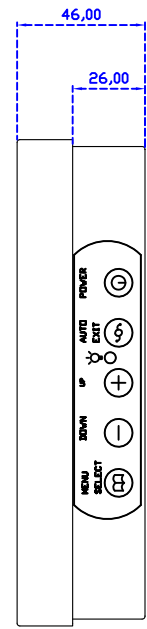

### 顯示器規格：

顯示面積	216 × 135 mm
點距	0.1695 × 0.1695 mm
亮度	500 cd/m <sup>2</sup>
對比度	800 : 1
解析度(邏輯像素)	1280 × 800 ( WXGA )
可視角度	左右 170° ; 上下 170°
反應時間	25ms ( Tr + Tf )
液晶色彩	16.2M
支援解析度	640×480 ; 800×600 ; 1024×768 ; 1280×720 ; 1280×800
信號輸入	VGA ; Audio ; Display Port ; HDMI
音效	1W ( 8Ω ) × 1
OSD 控制功能	◎功能選單/選擇◎ - ◎+ ◎自動調整/離開◎電源
電源輸入、消耗功率	DC 12V ; ≤12w ( DC Jack Φ2.1mm )
儲存、操作溫度	-25~70°C ; -20~65°C
壁掛孔位	75×75 ; 100×100 mm
外觀顏色	黑色 ( OEM 其它顏色 )
尺寸、淨重	255 × 175 × 46 mm ; 1.6 kg ( W×H×D )( 不含底座 )
外箱尺寸、總重	365 × 395 × 170 mm 【底座款】 ; 323 × 259 × 127 mm 【嵌入款】
配件包	VGA 線/HDMI 線/音源線/AC100~240V 變壓器/電源線/USB 或 RS232 觸控線/ 高級觸控筆/高級擦拭布/驅動光碟 ※DP 線 ( 選購 )

## 10.1" 電阻式單點觸控螢幕

### 軟體特色：

基本校正	4 點校正
進階校正	9 點邊緣補償、25 點線性補償
繪圖測試	測試觸控點位置與線性表現
控制器設定	支援多作業系統
語言介面	繁中、簡中、英、日、法、德、韓、俄、泰、捷克、丹麥、荷蘭、芬蘭、希臘、波蘭、瑞典、西班牙、阿拉伯、匈牙利、義大利、挪威文、葡萄牙、土耳其、斯洛維尼亞
滑鼠模擬	手動滑鼠左右鍵、自動滑鼠左右鍵 ( PDA 功能 )
觸控模式	繪圖模式、按鍵模式、關閉觸控功能選項
雙觸擊設定	可調整雙擊速度、可調整雙擊區域面積大小
發聲設定	無聲模式、觸控時發聲模式、觸控離開時發聲模式
連接設定	支援 Windows 與 Linux COM1~COM255 支援 MS-DOS COM1~COM8
顯示器設定	支援顯示器旋轉、支援多重顯示器、支援顯示器分割
驅動程式	支援全系列 Windows-32/64 位元 作業系統 支援 Android ; 支援 Linux ; 支援 MAC

AIM-TMOP5R101-R09W

**3 Year Warranty**  
LCD Panel 1 Year

10.1" Touch Monitor.  
(VESA Mount)

AIM-TMxxxx101-R09W

Touch USB/RS232

Audio

VGA

HDMI