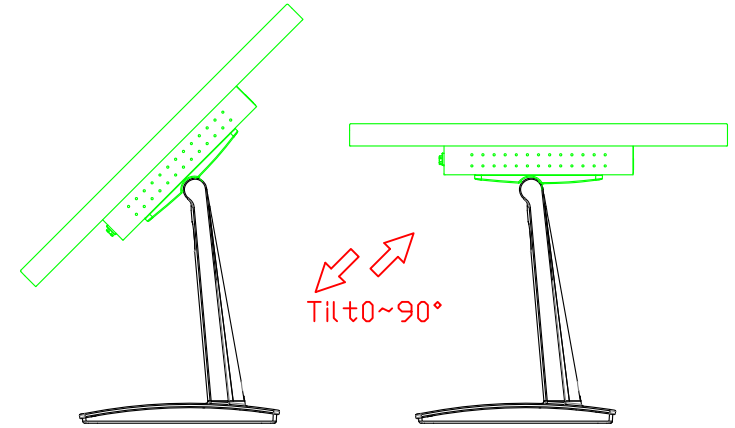

Display Port

DC 12V

X type mount (Default)

Y type mount (Option)

10.1" Touch Monitor.  
(Open Frame)

AIM-TMOPxxxx101-R09W

10.1" Desktop Touch Monitor.  
(POS Stand)

AIM-TMxxxx101-R09W V