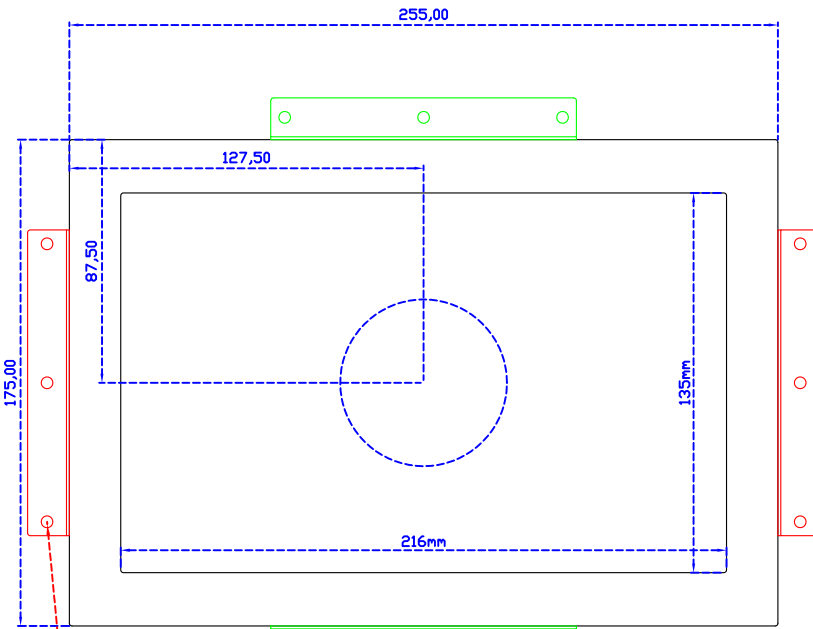

### 顯示器規格：

顯示面積	216 × 135 mm
點距	0.1695 × 0.1695 mm
亮度	500 cd/m <sup>2</sup>
對比度	800 : 1
解析度(邏輯像素)	1280 × 800 ( WXGA )
可視角度	左右 170° ; 上下 170°
反應時間	25ms ( Tr + Tf )
液晶色彩	16.2M
支援解析度	640×480 ; 800×600 ; 1024×768 ; 1280×720 ; 1280×800
信號輸入	VGA ; Audio ; Display Port ; HDMI
音效	1W ( 8Ω ) × 1
OSD 控制功能	◎功能選單/選擇◎ - ◎+ ◎自動調整/離開◎電源
電源輸入、消耗功率	DC 12V ; ≤12w ( DC Jack Φ2.1mm )
儲存、操作溫度	-25~70°C ; -20~65°C
壁掛孔位	75×75 ; 100×100 mm
外觀顏色	黑色 ( OEM 其它顏色 )
尺寸、淨重	255 × 175 × 46 mm ; 1.6 kg ( W×H×D )( 不含底座 )
外箱尺寸、總重	365 × 395 × 170 mm 【底座款】 ; 323 × 259 × 127 mm 【嵌入款】
配件包	VGA 線/HDMI 線/音源線/AC100~240V 變壓器/電源線/USB 或 RS232 觸控線/ 高級觸控筆/高級擦拭布/驅動光碟 ※DP 線 ( 選購 )

AIM-TMOP5R101-R09W

**3 Year Warranty**  
LCD Panel 1 Year

10.1" Touch Monitor.  
(VESA Mount)

AIM-TMxxxx101-R09W

Touch USB/RS232

Audio

VGA

HDMI

Display Port

DC 12V

X type mount (Default)

Y type mount (Option)

10.1" Touch Monitor.  
(Open Frame)

AIM-TMOPxxxx101-R09W

10.1" Desktop Touch Monitor.  
(POS Stand)

AIM-TMxxxx101-R09W V