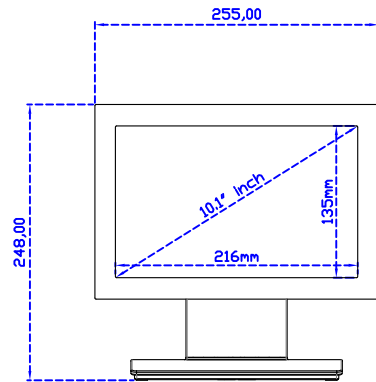

### 顯示器規格：

顯示面積	216 × 135 mm
點距	0.1695 × 0.1695 mm
亮度	500 cd/m <sup>2</sup>
對比度	800 : 1
解析度(邏輯像素)	1280 × 800 ( WXGA )
可視角度	左右 170° ; 上下 170°
反應時間	25ms ( Tr + Tf )
液晶色彩	16.2M
支援解析度	640×480 ; 800×600 ; 1024×768 ; 1280×720 ; 1280×800
信號輸入	VGA ; Audio ; Display Port ; HDMI
音效	1W ( 8Ω ) × 1
OSD 控制功能	◎功能選單/選擇◎ - ◎+ ◎自動調整/離開◎電源
電源輸入、消耗功率	DC 12V ; ≤12w ( DC Jack Φ2.1mm )
儲存、操作溫度	-25~70°C ; -20~65°C
壁掛孔位	75×75 ; 100×100 mm
外觀顏色	黑色 ( OEM 其它顏色 )
尺寸、淨重	255 × 175 × 46 mm ; 1.6 kg ( W×H×D )( 不含底座 )
外箱尺寸、總重	365 × 395 × 170 mm 【底座款】 ; 323 × 259 × 127 mm 【嵌入款】
配件包	VGA 線/HDMI 線/音源線/AC100~240V 變壓器/電源線/USB 或 RS232 觸控線/ 高級觸控筆/高級擦拭布/驅動光碟 ※DP 線 ( 選購 )

Display Port

DC 12V

X type mount (Default)

Y type mount (Option)

10.1" Touch Monitor.  
(Open Frame)

AIM-TMOPxxxx101-R09W

10.1" Desktop Touch Monitor.  
(POS Stand)

AIM-TMxxxx101-R09W V