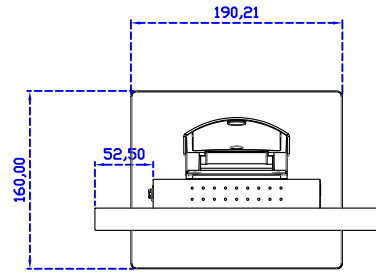

### 顯示器規格：

顯示面積	216 × 135 mm
點距	0.1695 × 0.1695 mm
亮度	500 cd/m <sup>2</sup>
對比度	800 : 1
解析度(邏輯像素)	1280 × 800 ( WXGA )
可視角度	左右 170° ; 上下 170°
反應時間	25ms ( Tr + Tf )
液晶色彩	16.2M
支援解析度	640×480 ; 800×600 ; 1024×768 ; 1280×720 ; 1280×800
信號輸入	VGA ; Audio ; Display Port ; HDMI
音效	1W ( 8Ω ) × 1
OSD 控制功能	◎功能選單/選擇◎ - ◎+ ◎自動調整/離開◎電源
電源輸入、消耗功率	DC 12V ; ≤12w ( DC Jack Φ2.1mm )
儲存、操作溫度	-25~70°C ; -20~65°C
壁掛孔位	75×75 ; 100×100 mm
外觀顏色	黑色 ( OEM 其它顏色 )
尺寸、淨重	255 × 175 × 46 mm ; 1.6 kg ( W×H×D )( 不含底座 )
外箱尺寸、總重	365 × 395 × 170 mm 【底座款】 ; 323 × 259 × 127 mm 【嵌入款】
配件包	VGA 線/HDMI 線/音源線/AC100~240V 變壓器/電源線/USB 或 RS232 觸控線/ 高級觸控筆/高級擦拭布/驅動光碟 ※DP 線 ( 選購 )

Display Port

DC 12V

X type mount (Default)

Y type mount (Option)

10.1" Touch Monitor.  
(Open Frame)

AIM-TMOPxxxx101-R09W

10.1" Desktop Touch Monitor.  
(POS Stand)

AIM-TMxxxx101-R09W V