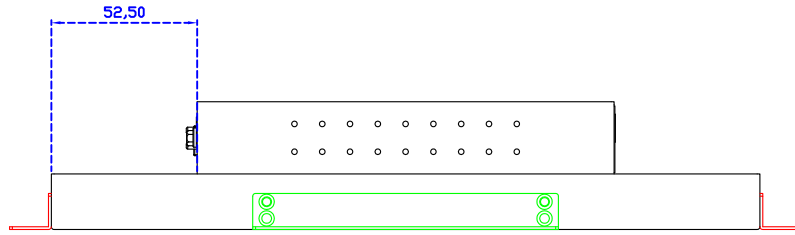

AIM-TMOP5R101-R09W

**3 Year Warranty**  
LCD Panel 1 Year

10.1" Touch Monitor.  
(VESA Mount)

AIM-TMxxxx101-R09W

Touch USB/RS232

Audio

VGA

HDMI