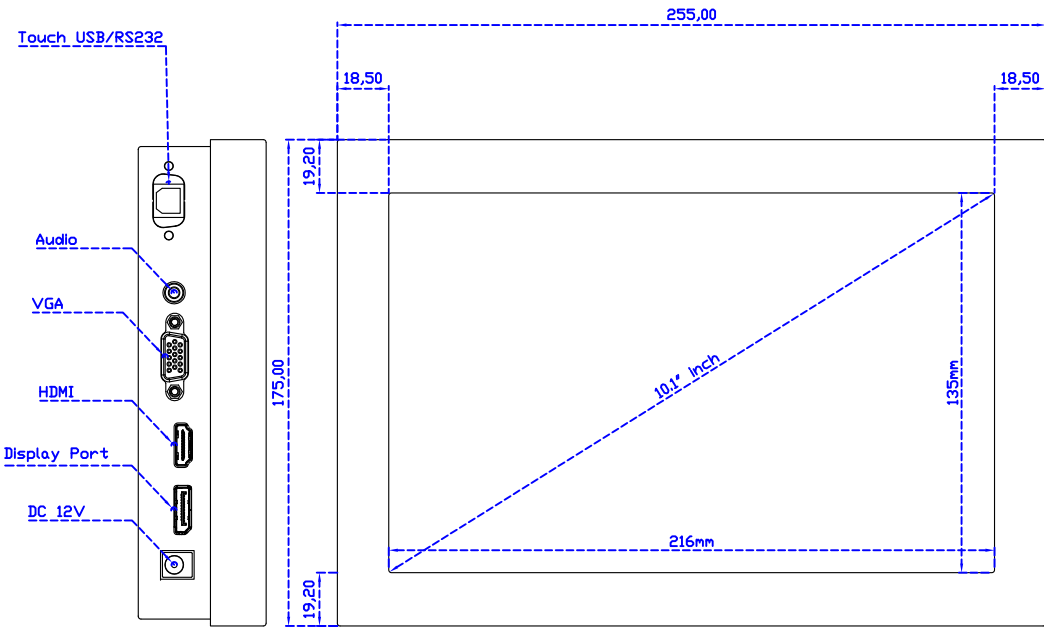

### 顯示器規格：

顯示面積	216 × 135 mm
點距	0.1695 × 0.1695 mm
亮度	500 cd/m <sup>2</sup>
對比度	800 : 1
解析度(邏輯像素)	1280 × 800 ( WXGA )
可視角度	左右 170° ; 上下 170°
反應時間	25ms ( Tr + Tf )
液晶色彩	16.2M
支援解析度	640×480 ; 800×600 ; 1024×768 ; 1280×720 ; 1280×800
信號輸入	VGA ; Audio ; Display Port ; HDMI
音效	1W ( 8Ω ) × 1
OSD 控制功能	◎功能選單/選擇◎ - ◎+ ◎自動調整/離開◎電源
電源輸入、消耗功率	DC 12V ; ≤12w ( DC Jack Φ2.1mm )
儲存、操作溫度	-25~70°C ; -20~65°C
壁掛孔位	75×75 ; 100×100 mm
外觀顏色	黑色 ( OEM 其它顏色 )
尺寸、淨重	255 × 175 × 46 mm ; 1.6 kg ( W×H×D )( 不含底座 )
外箱尺寸、總重	365 × 395 × 170 mm 【底座款】 ; 323 × 259 × 127 mm 【嵌入款】
配件包	VGA 線/HDMI 線/音源線/AC100~240V 變壓器/電源線/USB 或 RS232 觸控線/ 高級觸控筆/高級擦拭布/驅動光碟 ※DP 線 ( 選購 )

### 軟體特色：

基本校正	4 點校正
進階校正	9 點邊緣補償、25 點線性補償
繪圖測試	測試觸控點位置與線性表現
控制器設定	支援多作業系統
語言介面	繁中、簡中、英、日、法、德、韓、俄、泰、捷克、丹麥、荷蘭、芬蘭、希臘、波蘭、瑞典、西班牙、阿拉伯、匈牙利、義大利、挪威文、葡萄牙、土耳其、斯洛維尼亞
滑鼠模擬	手動滑鼠左右鍵、自動滑鼠左右鍵 ( PDA 功能 )
觸控模式	繪圖模式、按鍵模式、關閉觸控功能選項
雙觸擊設定	可調整雙擊速度、可調整雙擊區域面積大小
發聲設定	無聲模式、觸控時發聲模式、觸控離開時發聲模式
連接設定	支援 Windows 與 Linux COM1~COM255 支援 MS-DOS COM1~COM8
顯示器設定	支援顯示器旋轉、支援多重顯示器、支援顯示器分割
驅動程式	支援全系列 Windows-32/64 位元 作業系統 支援 Android ; 支援 Linux ; 支援 MAC

AIM-TMOP5R101-R09W

**3 Year Warranty**  
LCD Panel 1 Year

10.1" Touch Monitor.  
(VESA Mount)

AIM-TMxxxx101-R09W

Touch USB/RS232

Audio

VGA

HDMI

Display Port

DC 12V

X type mount (Default)

Y type mount (Option)

10.1" Touch Monitor.  
(Open Frame)

AIM-TMOPxxxx101-R09W

10.1" Desktop Touch Monitor.  
(POS Stand)

AIM-TMxxxx101-R09W V