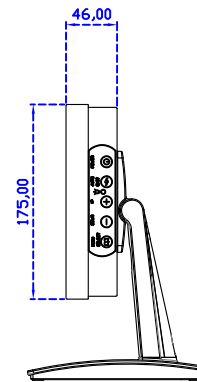

### 顯示器規格：

顯示面積	216 × 135 mm
點距	0.1695 × 0.1695 mm
亮度	500 cd/m <sup>2</sup>
對比度	800 : 1
解析度(邏輯像素)	1280 × 800 ( WXGA )
可視角度	左右 170° ; 上下 170°
反應時間	25ms ( Tr + Tf )
液晶色彩	16.2M
支援解析度	640×480 ; 800×600 ; 1024×768 ; 1280×720 ; 1280×800
信號輸入	VGA ; Audio ; Display Port ; HDMI
音效	1W ( 8Ω ) × 1
OSD 控制功能	◎功能選單/選擇◎ - ◎+ ◎自動調整/離開◎電源
電源輸入、消耗功率	DC 12V ; ≤12w ( DC Jack Φ2.1mm )
儲存、操作溫度	-25~70°C ; -20~65°C
壁掛孔位	75×75 ; 100×100 mm
外觀顏色	黑色 ( OEM 其它顏色 )
尺寸、淨重	255 × 175 × 46 mm ; 1.6 kg ( W×H×D )( 不含底座 )
外箱尺寸、總重	365 × 395 × 170 mm 【底座款】 ; 323 × 259 × 127 mm 【嵌入款】
配件包	VGA 線/HDMI 線/音源線/AC100~240V 變壓器/電源線/USB 或 RS232 觸控線/ 高級觸控筆/高級擦拭布/驅動光碟 ※DP 線 ( 選購 )

AIM-TMOP5R101-R09W

**3 Year Warranty**  
LCD Panel 1 Year

10.1" Touch Monitor.  
(VESA Mount)

AIM-TMxxxx101-R09W

Touch USB/RS232

Audio

VGA

HDMI

Display Port

DC 12V

X type mount (Default)

Y type mount (Option)

10.1" Touch Monitor.  
(Open Frame)

AIM-TMOPxxxx101-R09W

10.1" Desktop Touch Monitor.  
(POS Stand)

AIM-TMxxxx101-R09W V