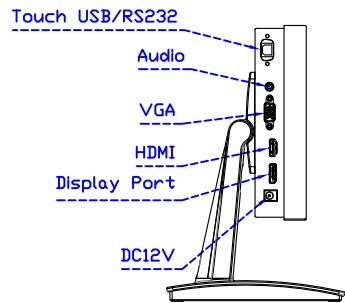

AIM-TMOP5R101-R09W

**3 Year Warranty**  
LCD Panel 1 Year

10.1" Touch Monitor.  
(VESA Mount)

AIM-TMxxxx101-R09W

Touch USB/RS232

Audio

VGA

HDMI

Display Port

DC 12V

X type mount (Default)

Y type mount (Option)

10.1" Touch Monitor.  
(Open Frame)

AIM-TMOPxxxx101-R09W

10.1" Desktop Touch Monitor.  
(POS Stand)

AIM-TMxxxx101-R09W V