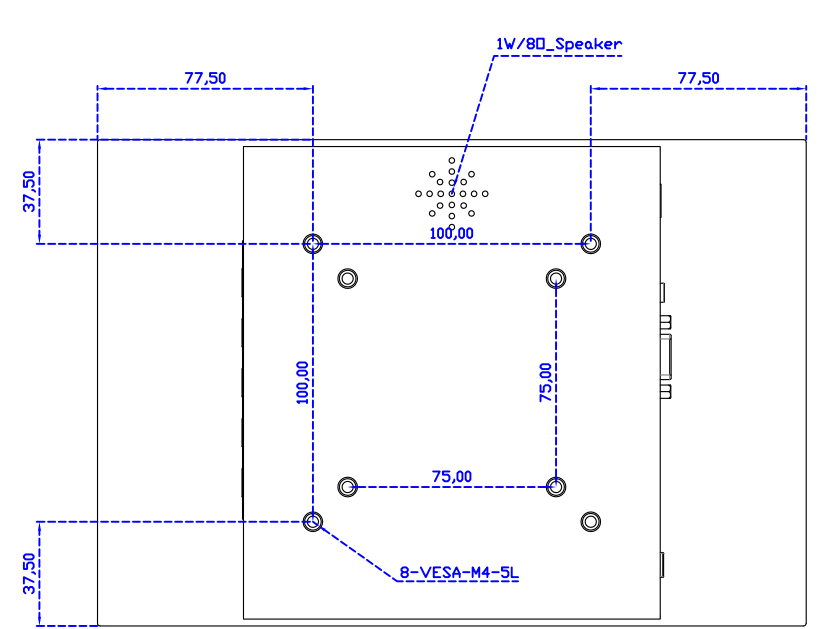

10.1" Touch Monitor.
(VESA Mount)

AIM-TMxxxx101-R09W