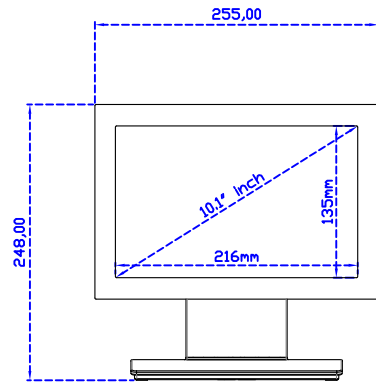

### 顯示器規格：

顯示面積	216 × 135 mm
點距	0.1695 × 0.1695 mm
亮度	500 cd/m <sup>2</sup>
對比度	800 : 1
解析度(邏輯像素)	1280 × 800 ( WXGA )
可視角度	左右 170° ; 上下 170°
反應時間	25ms ( Tr + Tf )
液晶色彩	16.2M
支援解析度	640×480 ; 800×600 ; 1024×768 ; 1280×720 ; 1280×800
信號輸入	VGA ; Audio ; Display Port ; HDMI
音效	1W ( 8Ω ) × 1
OSD 控制功能	◎功能選單/選擇◎ - ◎+ ◎自動調整/離開◎電源
電源輸入、消耗功率	DC 12V ; ≤12w ( DC Jack Φ2.1mm )
儲存、操作溫度	-25~70°C ; -20~65°C
壁掛孔位	75×75 ; 100×100 mm
外觀顏色	黑色 ( OEM 其它顏色 )
尺寸、淨重	255 × 175 × 46 mm ; 1.6 kg ( W×H×D )( 不含底座 )
外箱尺寸、總重	365 × 395 × 170 mm 【底座款】 ; 323 × 259 × 127 mm 【嵌入款】
配件包	VGA 線 / HDMI 線 / 音源線 / AC100~240V 變壓器 / 電源線 / USB 或 RS232 觸控線 / 高級擦拭布 / 驅動光碟 ※DP 線 ( 選購 )

## 10.1" 投射電容式多點觸控螢幕

AIM-TMOPPCTU101-R09W

**3 Year Warranty**  
LCD Panel 1 Year

Touch USB/RS232

Audio

VGA

HDMI

Display Port

DC 12V

X type mount (Default)

Y type mount (Option)

10.1" Touch Monitor.  
(Open Frame)

AIM-TMOPxxxx101-R09W

10.1" Desktop Touch Monitor.  
(POS Stand)

AIM-TMxxxx101-R09W V