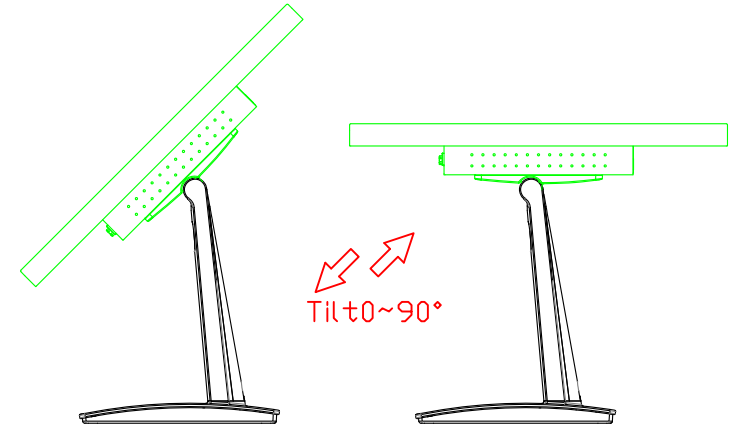

AIM-TMOPPCTU101-R09W

**3 Year Warranty**  
LCD Panel 1 Year

Touch USB/RS232

Audio

VGA

HDMI

Display Port

DC 12V

X type mount (Default)

Y type mount (Option)

10.1" Touch Monitor.  
(Open Frame)

AIM-TMOPxxxx101-R09W

10.1" Desktop Touch Monitor.  
(POS Stand)

AIM-TMxxxx101-R09W V