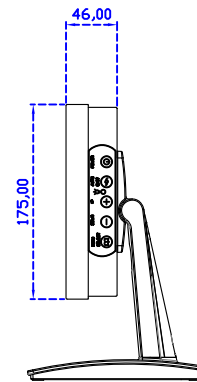

### 顯示器規格：

顯示面積	216 × 135 mm
點距	0.1695 × 0.1695 mm
亮度	500 cd/m <sup>2</sup>
對比度	800 : 1
解析度(邏輯像素)	1280 × 800 ( WXGA )
可視角度	左右 170° ; 上下 170°
反應時間	25ms ( Tr + Tf )
液晶色彩	16.2M
支援解析度	640×480 ; 800×600 ; 1024×768 ; 1280×720 ; 1280×800
信號輸入	VGA ; Audio ; Display Port ; HDMI
音效	1W ( 8Ω ) × 1
OSD 控制功能	◎功能選單/選擇◎ - ◎+ ◎自動調整/離開◎電源
電源輸入、消耗功率	DC 12V ; ≤12w ( DC Jack Φ2.1mm )
儲存、操作溫度	-25~70°C ; -20~65°C
壁掛孔位	75×75 ; 100×100 mm
外觀顏色	黑色 ( OEM 其它顏色 )
尺寸、淨重	255 × 175 × 46 mm ; 1.6 kg ( W×H×D )( 不含底座 )
外箱尺寸、總重	365 × 395 × 170 mm 【底座款】 ; 323 × 259 × 127 mm 【嵌入款】
配件包	VGA 線 / HDMI 線 / 音源線 / AC100~240V 變壓器 / 電源線 / USB 或 RS232 觸控線 / 高級擦拭布 / 驅動光碟 ※DP 線 ( 選購 )

AIM-TMOPPCTU101-R09W

**3 Year Warranty**  
LCD Panel 1 Year

Touch USB/RS232

Audio

VGA

HDMI

Display Port

DC 12V

X type mount (Default)

Y type mount (Option)

10.1" Touch Monitor.  
(Open Frame)

AIM-TMOPxxxx101-R09W

10.1" Desktop Touch Monitor.  
(POS Stand)

AIM-TMxxxx101-R09W V