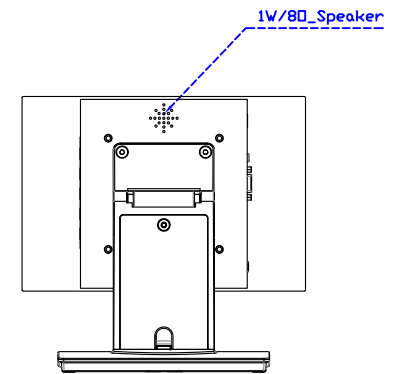

AIM-TMOPPCTU101-R09W

**3 Year Warranty**  
LCD Panel 1 Year

Touch USB/RS232

Audio

VGA

HDMI

Display Port

DC 12V

X type mount (Default)

Y type mount (Option)

10.1" Touch Monitor.  
(Open Frame)

AIM-TMOPxxxx101-R09W

10.1" Desktop Touch Monitor.  
(POS Stand)

AIM-TMxxxx101-R09W V