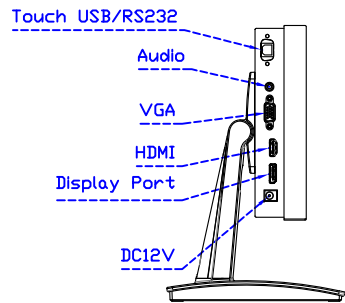

AIM-TMOPPCTU101-R09W

**3 Year Warranty**  
LCD Panel 1 Year

Touch USB/RS232

Audio

VGA

HDMI

Display Port

DC 12V

X type mount (Default)

Y type mount (Option)

10.1" Touch Monitor.  
(Open Frame)

AIM-TMOPxxxx101-R09W

10.1" Desktop Touch Monitor.  
(POS Stand)

AIM-TMxxxx101-R09W V