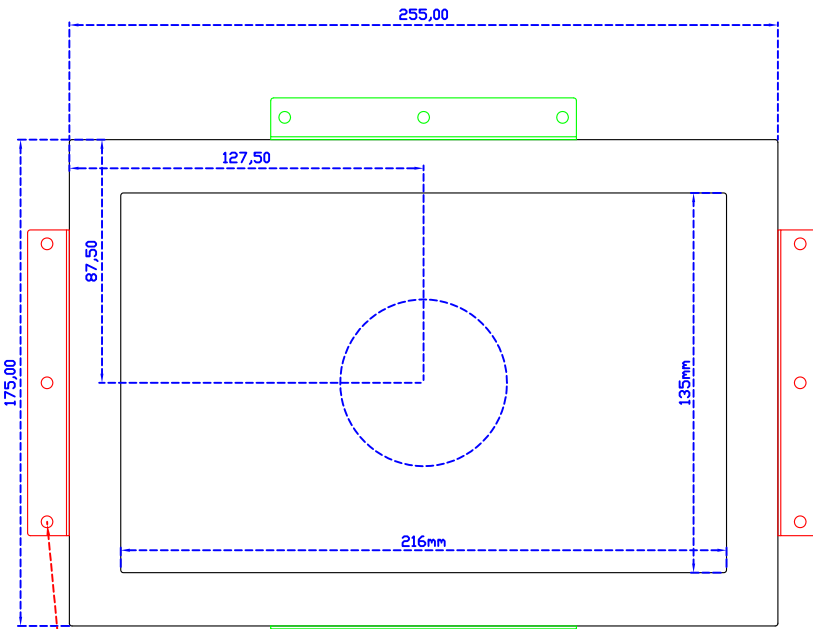

### 顯示器規格：

顯示面積	216 × 135 mm
點距	0.1695 × 0.1695 mm
亮度	500 cd/m <sup>2</sup>
對比度	800 : 1
解析度(邏輯像素)	1280 × 800 ( WXGA )
可視角度	左右 170° ; 上下 170°
反應時間	25ms ( Tr + Tf )
液晶色彩	16.2M
支援解析度	640×480 ; 800×600 ; 1024×768 ; 1280×720 ; 1280×800
信號輸入	VGA ; Audio ; Display Port ; HDMI
音效	1W ( 8Ω ) × 1
OSD 控制功能	◎功能選單/選擇◎ - ◎+ ◎自動調整/離開◎電源
電源輸入、消耗功率	DC 12V ; ≤12w ( DC Jack Φ2.1mm )
儲存、操作溫度	-25~70°C ; -20~65°C
壁掛孔位	75×75 ; 100×100 mm
外觀顏色	黑色 ( OEM 其它顏色 )
尺寸、淨重	255 × 175 × 46 mm ; 1.6 kg ( W×H×D )( 不含底座 )
外箱尺寸、總重	365 × 395 × 170 mm 【底座款】 ; 323 × 259 × 127 mm 【嵌入款】
配件包	VGA 線 / HDMI 線 / 音源線 / AC100~240V 變壓器 / 電源線 / USB 或 RS232 觸控線 / 高級擦拭布 / 驅動光碟 ※DP 線 ( 選購 )

AIM-TMOPPCTU101-R09W

**3 Year Warranty**  
LCD Panel 1 Year

Touch USB/RS232

Audio

VGA

HDMI

Display Port

DC 12V

X type mount (Default)

Y type mount (Option)

10.1" Touch Monitor.  
(Open Frame)

AIM-TMOPxxxx101-R09W

10.1" Desktop Touch Monitor.  
(POS Stand)

AIM-TMxxxx101-R09W V