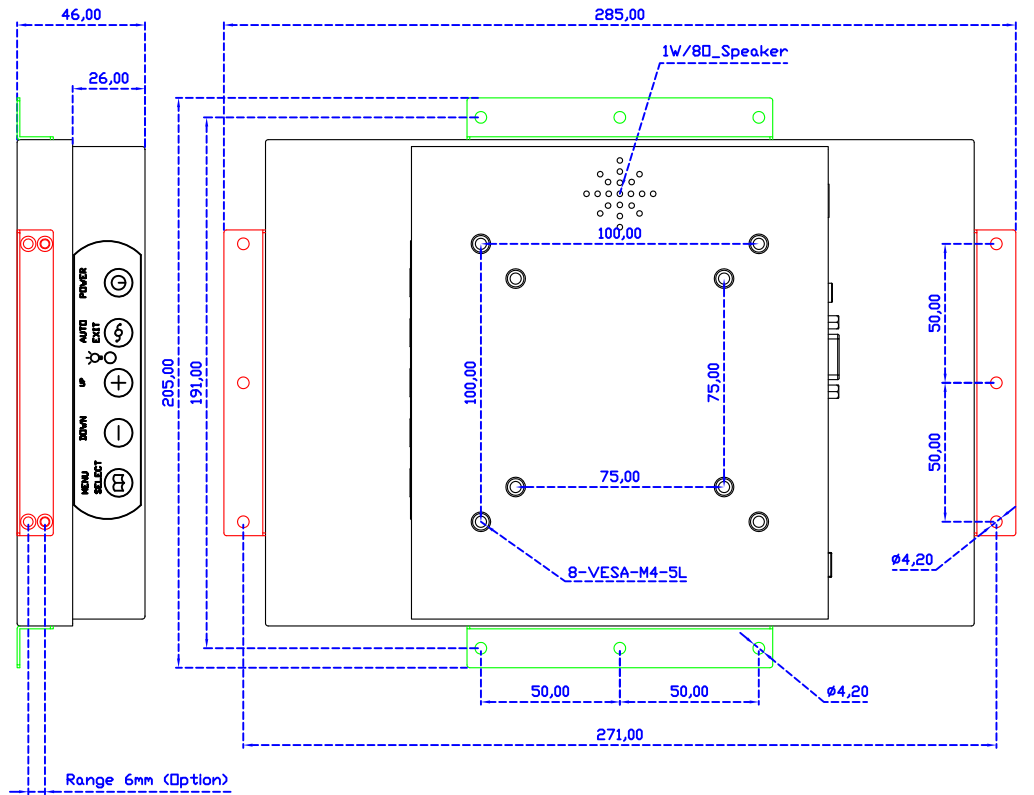

### 顯示器規格：

顯示面積	216 × 135 mm
點距	0.1695 × 0.1695 mm
亮度	500 cd/m <sup>2</sup>
對比度	800 : 1
解析度(邏輯像素)	1280 × 800 ( WXGA )
可視角度	左右 170° ; 上下 170°
反應時間	25ms ( Tr + Tf )
液晶色彩	16.2M
支援解析度	640×480 ; 800×600 ; 1024×768 ; 1280×720 ; 1280×800
信號輸入	VGA ; Audio ; Display Port ; HDMI
音效	1W ( 8Ω ) × 1
OSD 控制功能	◎功能選單/選擇◎ - ◎+ ◎自動調整/離開◎電源
電源輸入、消耗功率	DC 12V ; ≤12w ( DC Jack Φ2.1mm )
儲存、操作溫度	-25~70°C ; -20~65°C
壁掛孔位	75×75 ; 100×100 mm
外觀顏色	黑色 ( OEM 其它顏色 )
尺寸、淨重	255 × 175 × 46 mm ; 1.6 kg ( W×H×D )( 不含底座 )
外箱尺寸、總重	365 × 395 × 170 mm 【底座款】 ; 323 × 259 × 127 mm 【嵌入款】
配件包	VGA 線 / HDMI 線 / 音源線 / AC100~240V 變壓器 / 電源線 / USB 或 RS232 觸控線 / 高級擦拭布 / 驅動光碟 ※DP 線 ( 選購 )

AIM-TMOPPCTU101-R09W

**3 Year Warranty**  
LCD Panel 1 Year

Touch USB/RS232

Audio

VGA

HDMI

Display Port

DC 12V

X type mount (Default)

Y type mount (Option)

10.1" Touch Monitor.  
(Open Frame)

AIM-TMOPxxxx101-R09W

10.1" Desktop Touch Monitor.  
(POS Stand)

AIM-TMxxxx101-R09W V