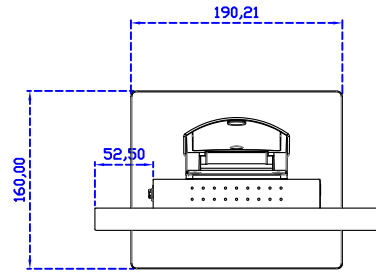

### 顯示器規格：

顯示面積	216 × 135 mm
點距	0.1695 × 0.1695 mm
亮度	500 cd/m <sup>2</sup>
對比度	800 : 1
解析度(邏輯像素)	1280 × 800 ( WXGA )
可視角度	左右 170° ; 上下 170°
反應時間	25ms ( Tr + Tf )
液晶色彩	16.2M
支援解析度	640×480 ; 800×600 ; 1024×768 ; 1280×720 ; 1280×800
信號輸入	VGA ; Audio ; Display Port ; HDMI
音效	1W ( 8Ω ) × 1
OSD 控制功能	◎功能選單/選擇◎ - ◎+ ◎自動調整/離開◎電源
電源輸入、消耗功率	DC 12V ; ≤12w ( DC Jack Φ2.1mm )
儲存、操作溫度	-25~70°C ; -20~65°C
壁掛孔位	75×75 ; 100×100 mm
外觀顏色	黑色 ( OEM 其它顏色 )
尺寸、淨重	255 × 175 × 46 mm ; 1.6 kg ( W×H×D )( 不含底座 )
外箱尺寸、總重	365 × 395 × 170 mm 【底座款】 ; 323 × 259 × 127 mm 【嵌入款】
配件包	VGA 線 / HDMI 線 / 音源線 / AC100~240V 變壓器 / 電源線 / USB 或 RS232 觸控線 / 高級擦拭布 / 驅動光碟 ※DP 線 ( 選購 )

AIM-TMOPPCTU101-R09W

**3 Year Warranty**  
LCD Panel 1 Year

Touch USB/RS232

Audio

VGA

HDMI

Display Port

DC 12V

X type mount (Default)

Y type mount (Option)

10.1" Touch Monitor.  
(Open Frame)

AIM-TMOPxxxx101-R09W

10.1" Desktop Touch Monitor.  
(POS Stand)

AIM-TMxxxx101-R09W V