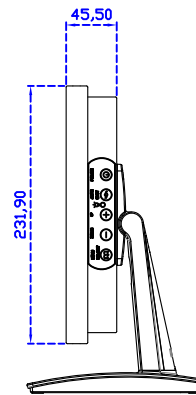

### 顯示器規格：

顯示面積	245 × 184 mm
點距	0.240 × 0.240 mm
亮度	500 cd/m <sup>2</sup>
對比度	1000 : 1
解析度(邏輯像素)	1024 x 768 ( XGA )
可視角度	左右 178° ; 上下 178°
反應時間	25ms ( Tr + Tf )
液晶色彩	16.7M
支援解析度	640×480 ; 800×600 ; 1024×768
信號輸入	VGA ; Audio ; DVI
音效	1W ( 8Ω ) × 1
OSD 控制功能	◎功能選單/選擇◎ - ◎+ ◎自動調整/離開◎電源
電源輸入、消耗功率	DC 12V ; ≤15w ( DC Jack Φ2.1mm )
儲存、操作溫度	-40~80°C ; -30~70°C
壁掛孔位	75×75 ; 100×100 mm
外觀顏色	黑色 ( OEM 其它顏色 )
尺寸、淨重	291.8 × 231.9 × 45.5 mm ; 2.2 kg ( W×H×D ) ( 不含底座 )
外箱尺寸、總重	365 × 395 × 170 mm ; 3.5 kg ( W×H×D )
配件包	VGA 線/音源線/AC100~240V 變壓器/電源線/USB 或 RS232 觸控線/高級觸控筆 /高級擦拭布/驅動光碟 ※DVI 線 ( 選購 )

AIM-TM5R121-R03 V

**3 Year Warranty**  
LCD Panel 1 Year

12.1" Touch Monitor.  
(VESA Mount)

AIM-TMxxxx121-R03

12.1" Embedded Touch Monitor.  
(Open Frame)

AIM-TMOPxxxx121-R03

12.1" Desktop Touch Monitor.  
(Foldable Stand)

AIM-TMxxxx121-R03 A

12.1" Desktop Touch Monitor.  
(POS Stand)

AIM-TMxxxx121-R03 V