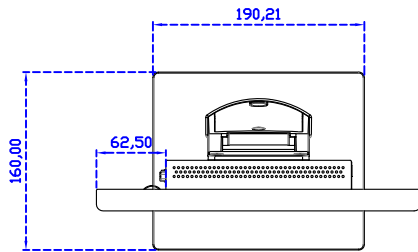

### 顯示器規格：

顯示面積	245 × 184 mm
點距	0.240 × 0.240 mm
亮度	500 cd/m <sup>2</sup>
對比度	1000 : 1
解析度(邏輯像素)	1024 x 768 ( XGA )
可視角度	左右 178° ; 上下 178°
反應時間	25ms ( Tr + Tf )
液晶色彩	16.7M
支援解析度	640×480 ; 800×600 ; 1024×768
信號輸入	VGA ; Audio ; DVI
音效	1W ( 8Ω ) × 1
OSD 控制功能	◎功能選單/選擇◎ - ◎+ ◎自動調整/離開◎電源
電源輸入、消耗功率	DC 12V ; ≤15w ( DC Jack Φ2.1mm )
儲存、操作溫度	-40~80°C ; -30~70°C
壁掛孔位	75×75 ; 100×100 mm
外觀顏色	黑色 ( OEM 其它顏色 )
尺寸、淨重	291.8 × 231.9 × 45.5 mm ; 2.2 kg ( W×H×D ) ( 不含底座 )
外箱尺寸、總重	365 × 395 × 170 mm ; 3.5 kg ( W×H×D )
配件包	VGA 線/音源線/AC100~240V 變壓器/電源線/USB 或 RS232 觸控線/高級觸控筆 /高級擦拭布/驅動光碟 ※DVI 線 ( 選購 )

AIM-TM5R121-R03 V

**3 Year Warranty**  
LCD Panel 1 Year

12.1" Touch Monitor.  
(VESA Mount)

AIM-TMxxxx121-R03

12.1" Embedded Touch Monitor.  
(Open Frame)

AIM-TMOPxxxx121-R03

12.1" Desktop Touch Monitor.  
(Foldable Stand)

AIM-TMxxxx121-R03 A

12.1" Desktop Touch Monitor.  
(POS Stand)

AIM-TMxxxx121-R03 V