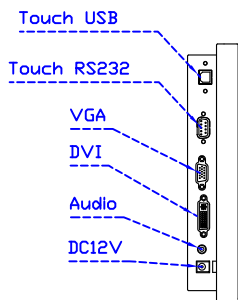

### 軟體特色：

基本校正	4 點校正
進階校正	9 點邊緣補償、25 點線性補償
繪圖測試	測試觸控點位置與線性表現
控制器設定	支援多作業系統
語言介面	繁中、簡中、英、日、法、德、韓、俄、泰、捷克、丹麥、荷蘭、芬蘭、希臘、波蘭、瑞典、西班牙、阿拉伯、匈牙利、義大利、挪威文、葡萄牙、土耳其、斯洛維尼亞
滑鼠模擬	手動滑鼠左右鍵、自動滑鼠左右鍵 ( PDA 功能 )
觸控模式	繪圖模式、按鍵模式、關閉觸控功能選項
雙觸擊設定	可調整雙擊速度、可調整雙擊區域面積大小
發聲設定	無聲模式、觸控時發聲模式、觸控離開時發聲模式
連接設定	支援 Windows 與 Linux COM1~COM255 支援 MS-DOS COM1~COM8
顯示器設定	支援顯示器旋轉、支援多重顯示器、支援顯示器分割
驅動程式	支援全系列 Windows-32/64 位元 作業系統 支援 Android ; 支援 Linux ; 支援 MAC

AIM-TM5R121-R03 V

**3 Year Warranty**  
LCD Panel 1 Year

12.1" Touch Monitor.  
(VESA Mount)

AIM-TMxxxx121-R03

12.1" Embedded Touch Monitor.  
(Open Frame)

AIM-TMOPxxxx121-R03

12.1" Desktop Touch Monitor.  
(Foldable Stand)