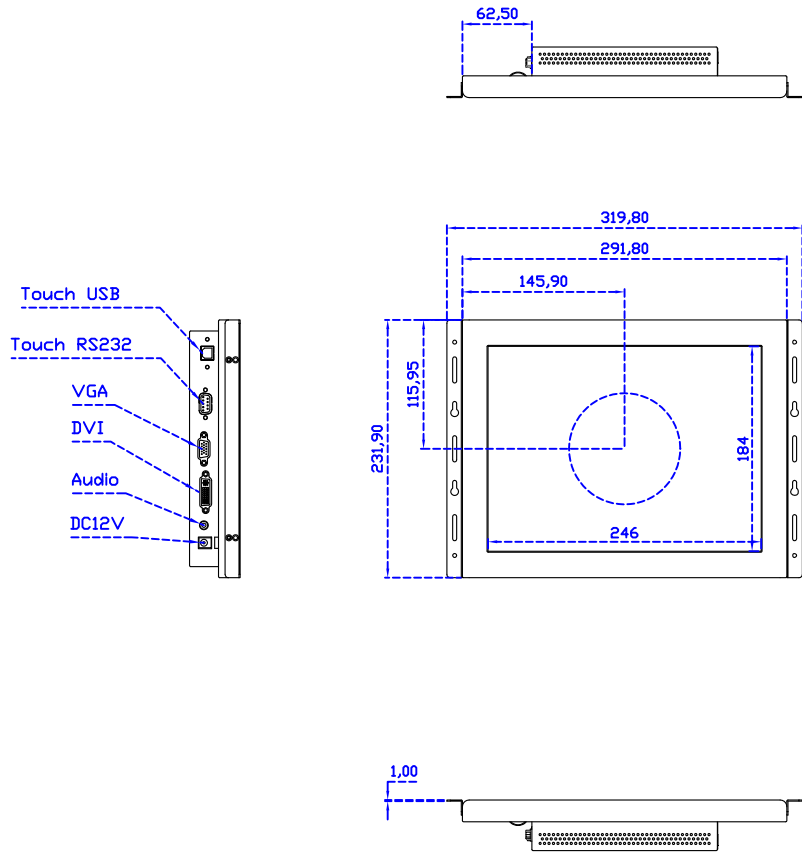

### 顯示器規格：

顯示面積	245 × 184 mm
點距	0.240 × 0.240 mm
亮度	500 cd/m <sup>2</sup>
對比度	1000 : 1
解析度(邏輯像素)	1024 x 768 ( XGA )
可視角度	左右 178° ; 上下 178°
反應時間	25ms ( Tr + Tf )
液晶色彩	16.7M
支援解析度	640×480 ; 800×600 ; 1024×768
信號輸入	VGA ; Audio ; DVI
音效	1W ( 8Ω ) × 1
OSD 控制功能	◎功能選單/選擇◎ - ◎+ ◎自動調整/離開◎電源
電源輸入、消耗功率	DC 12V ; ≤15w ( DC Jack Φ2.1mm )
儲存、操作溫度	-40~80°C ; -30~70°C
壁掛孔位	75×75 ; 100×100 mm
外觀顏色	黑色 ( OEM 其它顏色 )
尺寸、淨重	291.8 × 231.9 × 45.5 mm ; 2.2 kg ( W×H×D ) ( 不含底座 )
外箱尺寸、總重	365 × 395 × 170 mm ; 3.5 kg ( W×H×D )
配件包	VGA 線/音源線/AC100~240V 變壓器/電源線/USB 或 RS232 觸控線/高級觸控筆 /高級擦拭布/驅動光碟 ※DVI 線 ( 選購 )

## 12.1" 電阻式單點觸控螢幕

AIM-TM5R121-R03 V

**3 Year Warranty**  
LCD Panel 1 Year

12.1" Touch Monitor.  
(VESA Mount)

AIM-TMxxxx121-R03

12.1" Embedded Touch Monitor.  
(Open Frame)

AIM-TMOPxxxx121-R03

12.1" Desktop Touch Monitor.  
(Foldable Stand)

AIM-TMxxxx121-R03 A

12.1" Desktop Touch Monitor.  
(POS Stand)

AIM-TMxxxx121-R03 V