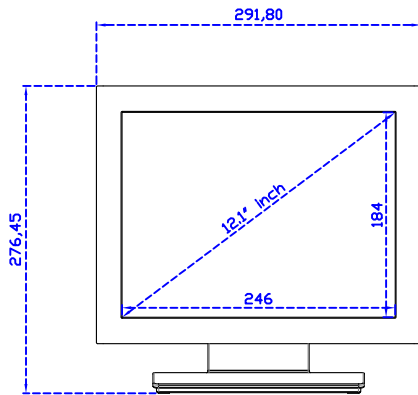

### 顯示器規格：

顯示面積	245 × 184 mm
點距	0.240 × 0.240 mm
亮度	500 cd/m <sup>2</sup>
對比度	1000 : 1
解析度(邏輯像素)	1024 x 768 ( XGA )
可視角度	左右 178° ; 上下 178°
反應時間	25ms ( Tr + Tf )
液晶色彩	16.7M
支援解析度	640×480 ; 800×600 ; 1024×768
信號輸入	VGA ; Audio ; DVI
音效	1W ( 8Ω ) × 1
OSD 控制功能	◎功能選單/選擇◎ - ◎+ ◎自動調整/離開◎電源
電源輸入、消耗功率	DC 12V ; ≤15w ( DC Jack Φ2.1mm )
儲存、操作溫度	-40~80°C ; -30~70°C
壁掛孔位	75×75 ; 100×100 mm
外觀顏色	黑色 ( OEM 其它顏色 )
尺寸、淨重	291.8 × 231.9 × 45.5 mm ; 2.2 kg ( W×H×D ) ( 不含底座 )
外箱尺寸、總重	365 × 395 × 170 mm ; 3.5 kg ( W×H×D )
配件包	VGA 線/音源線/AC100~240V 變壓器/電源線/USB 或 RS232 觸控線/高級觸控筆 /高級擦拭布/驅動光碟 ※DVI 線 ( 選購 )

AIM-TM5R121-R03 V

**3 Year Warranty**  
LCD Panel 1 Year

12.1" Touch Monitor.  
(VESA Mount)

AIM-TMxxxx121-R03

12.1" Embedded Touch Monitor.  
(Open Frame)

AIM-TMOPxxxx121-R03

12.1" Desktop Touch Monitor.  
(Foldable Stand)

AIM-TMxxxx121-R03 A

12.1" Desktop Touch Monitor.  
(POS Stand)

AIM-TMxxxx121-R03 V