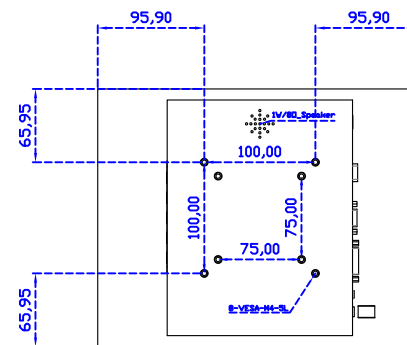

### 顯示器規格：

顯示面積	245 × 184 mm
點距	0.240 × 0.240 mm
亮度	500 cd/m <sup>2</sup>
對比度	1000 : 1
解析度(邏輯像素)	1024 x 768 ( XGA )
可視角度	左右 178° ; 上下 178°
反應時間	25ms ( Tr + Tf )
液晶色彩	16.7M
支援解析度	640×480 ; 800×600 ; 1024×768
信號輸入	VGA ; Audio ; DVI
音效	1W ( 8Ω ) × 1
OSD 控制功能	◎功能選單/選擇◎ - ◎+ ◎自動調整/離開◎電源
電源輸入、消耗功率	DC 12V ; ≤15w ( DC Jack Φ2.1mm )
儲存、操作溫度	-40~80°C ; -30~70°C
壁掛孔位	75×75 ; 100×100 mm
外觀顏色	黑色 ( OEM 其它顏色 )
尺寸、淨重	291.8 × 231.9 × 45.5 mm ; 2.2 kg ( W×H×D ) ( 不含底座 )
外箱尺寸、總重	365 × 395 × 170 mm ; 3.5 kg ( W×H×D )
配件包	VGA 線/音源線/AC100~240V 變壓器/電源線/USB 或 RS232 觸控線/高級觸控筆 /高級擦拭布/驅動光碟 ※DVI 線 ( 選購 )

### 軟體特色：

基本校正	4 點校正
進階校正	9 點邊緣補償、25 點線性補償
繪圖測試	測試觸控點位置與線性表現
控制器設定	支援多作業系統
語言介面	繁中、簡中、英、日、法、德、韓、俄、泰、捷克、丹麥、荷蘭、芬蘭、希臘、波蘭、瑞典、西班牙、阿拉伯、匈牙利、義大利、挪威文、葡萄牙、土耳其、斯洛維尼亞
滑鼠模擬	手動滑鼠左右鍵、自動滑鼠左右鍵 ( PDA 功能 )
觸控模式	繪圖模式、按鍵模式、關閉觸控功能選項
雙觸擊設定	可調整雙擊速度、可調整雙擊區域面積大小
發聲設定	無聲模式、觸控時發聲模式、觸控離開時發聲模式
連接設定	支援 Windows 與 Linux COM1~COM255 支援 MS-DOS COM1~COM8
顯示器設定	支援顯示器旋轉、支援多重顯示器、支援顯示器分割
驅動程式	支援全系列 Windows-32/64 位元 作業系統 支援 Android ; 支援 Linux ; 支援 MAC

AIM-TM5R121-R03 V

**3 Year Warranty**  
LCD Panel 1 Year

12.1" Touch Monitor.  
(VESA Mount)

AIM-TMxxxx121-R03

12.1" Embedded Touch Monitor.  
(Open Frame)

AIM-TMOPxxxx121-R03

12.1" Desktop Touch Monitor.  
(Foldable Stand)

AIM-TMxxxx121-R03 A

12.1" Desktop Touch Monitor.  
(POS Stand)

AIM-TMxxxx121-R03 V