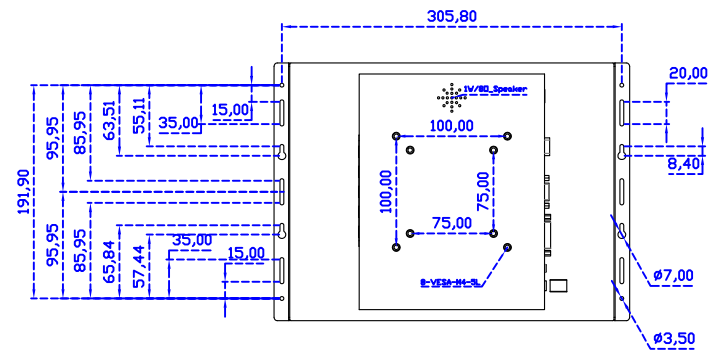

### 顯示器規格：

顯示面積	245 × 184 mm
點距	0.240 × 0.240 mm
亮度	500 cd/m <sup>2</sup>
對比度	1000 : 1
解析度(邏輯像素)	1024 x 768 ( XGA )
可視角度	左右 178° ; 上下 178°
反應時間	25ms ( Tr + Tf )
液晶色彩	16.7M
支援解析度	640×480 ; 800×600 ; 1024×768
信號輸入	VGA ; Audio ; DVI
音效	1W ( 8Ω ) × 1
OSD 控制功能	◎功能選單/選擇◎ - ◎+ ◎自動調整/離開◎電源
電源輸入、消耗功率	DC 12V ; ≤15w ( DC Jack Φ2.1mm )
儲存、操作溫度	-40~80°C ; -30~70°C
壁掛孔位	75×75 ; 100×100 mm
外觀顏色	黑色 ( OEM 其它顏色 )
尺寸、淨重	291.8 × 231.9 × 45.5 mm ; 2.2 kg ( W×H×D ) ( 不含底座 )
外箱尺寸、總重	365 × 395 × 170 mm ; 3.5 kg ( W×H×D )
配件包	VGA 線/音源線/AC100~240V 變壓器/電源線/USB 或 RS232 觸控線/高級觸控筆 /高級擦拭布/驅動光碟 ※DVI 線 ( 選購 )

AIM-TM5R121-R03 V

**3 Year Warranty**  
LCD Panel 1 Year

12.1" Touch Monitor.  
(VESA Mount)

AIM-TMxxxx121-R03

12.1" Embedded Touch Monitor.  
(Open Frame)

AIM-TMOPxxxx121-R03

12.1" Desktop Touch Monitor.  
(Foldable Stand)

AIM-TMxxxx121-R03 A

12.1" Desktop Touch Monitor.  
(POS Stand)

AIM-TMxxxx121-R03 V