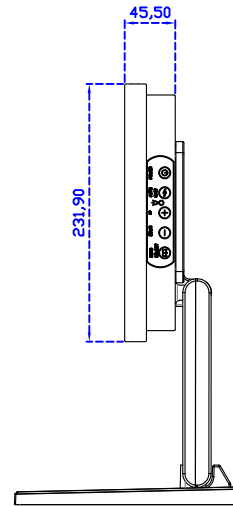

### 顯示器規格：

顯示面積	245 × 184 mm
點距	0.240 × 0.240 mm
亮度	500 cd/m <sup>2</sup>
對比度	1000 : 1
解析度(邏輯像素)	1024 x 768 ( XGA )
可視角度	左右 178° ; 上下 178°
反應時間	25ms ( Tr + Tf )
液晶色彩	16.7M
支援解析度	640×480 ; 800×600 ; 1024×768
信號輸入	VGA ; Audio ; DVI
音效	1W ( 8Ω ) × 1
OSD 控制功能	◎功能選單/選擇◎ - ◎+ ◎自動調整/離開◎電源
電源輸入、消耗功率	DC 12V ; ≤15w ( DC Jack Φ2.1mm )
儲存、操作溫度	-40~80°C ; -30~70°C
壁掛孔位	75×75 ; 100×100 mm
外觀顏色	黑色 ( OEM 其它顏色 )
尺寸、淨重	291.8 × 231.9 × 45.5 mm ; 2.2 kg ( W×H×D ) ( 不含底座 )
外箱尺寸、總重	365 × 395 × 170 mm ; 3.5 kg ( W×H×D )
配件包	VGA 線/音源線/AC100~240V 變壓器/電源線/USB 或 RS232 觸控線/高級觸控筆 /高級擦拭布/驅動光碟 ※DVI 線 ( 選購 )

AIM-TM5R121-R03 V

**3 Year Warranty**  
LCD Panel 1 Year

12.1" Touch Monitor.  
(VESA Mount)

AIM-TMxxxx121-R03

12.1" Embedded Touch Monitor.  
(Open Frame)

AIM-TMOPxxxx121-R03

12.1" Desktop Touch Monitor.  
(Foldable Stand)

AIM-TMxxxx121-R03 A

12.1" Desktop Touch Monitor.  
(POS Stand)

AIM-TMxxxx121-R03 V