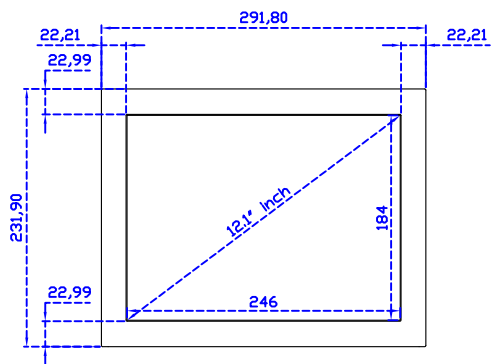

12.1" Touch Monitor.
(VESA Mount)

AIM-TMxxxx121-R03