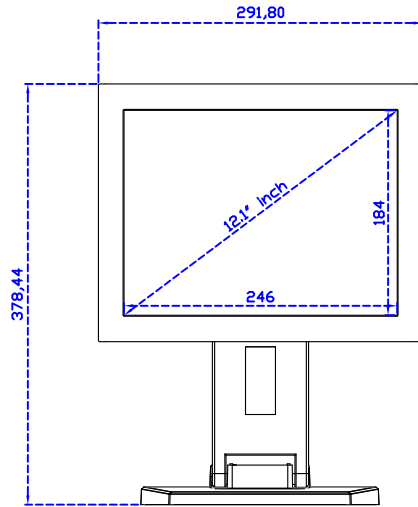

### 顯示器規格：

顯示面積	245 × 184 mm
點距	0.240 × 0.240 mm
亮度	500 cd/m <sup>2</sup>
對比度	1000 : 1
解析度(邏輯像素)	1024 x 768 ( XGA )
可視角度	左右 178° ; 上下 178°
反應時間	25ms ( Tr + Tf )
液晶色彩	16.7M
支援解析度	640×480 ; 800×600 ; 1024×768
信號輸入	VGA ; Audio ; DVI
音效	1W ( 8Ω ) × 1
OSD 控制功能	◎功能選單/選擇◎ - ◎+ ◎自動調整/離開◎電源
電源輸入、消耗功率	DC 12V ; ≤15w ( DC Jack Φ2.1mm )
儲存、操作溫度	-40~80°C ; -30~70°C
壁掛孔位	75×75 ; 100×100 mm
外觀顏色	黑色 ( OEM 其它顏色 )
尺寸、淨重	291.8 × 231.9 × 45.5 mm ; 2.2 kg ( W×H×D ) ( 不含底座 )
外箱尺寸、總重	365 × 395 × 170 mm ; 3.5 kg ( W×H×D )
配件包	VGA 線/音源線/AC100~240V 變壓器/電源線/USB 或 RS232 觸控線/高級觸控筆 /高級擦拭布/驅動光碟 ※DVI 線 ( 選購 )

AIM-TM5R121-R03 V

**3 Year Warranty**  
LCD Panel 1 Year

12.1" Touch Monitor.  
(VESA Mount)

AIM-TMxxxx121-R03

12.1" Embedded Touch Monitor.  
(Open Frame)

AIM-TMOPxxxx121-R03

12.1" Desktop Touch Monitor.  
(Foldable Stand)

AIM-TMxxxx121-R03 A

12.1" Desktop Touch Monitor.  
(POS Stand)

AIM-TMxxxx121-R03 V