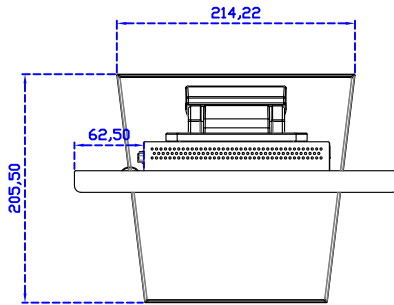

### 顯示器規格：

顯示面積	245 × 184 mm
點距	0.240 × 0.240 mm
亮度	500 cd/m <sup>2</sup>
對比度	1000 : 1
解析度(邏輯像素)	1024 x 768 ( XGA )
可視角度	左右 178° ; 上下 178°
反應時間	25ms ( Tr + Tf )
液晶色彩	16.7M
支援解析度	640×480 ; 800×600 ; 1024×768
信號輸入	VGA ; Audio ; DVI
音效	1W ( 8Ω ) × 1
OSD 控制功能	◎功能選單/選擇◎ - ◎+ ◎自動調整/離開◎電源
電源輸入、消耗功率	DC 12V ; ≤15w ( DC Jack Φ2.1mm )
儲存、操作溫度	-40~80°C ; -30~70°C
壁掛孔位	75×75 ; 100×100 mm
外觀顏色	黑色 ( OEM 其它顏色 )
尺寸、淨重	291.8 × 231.9 × 45.5 mm ; 2.2 kg ( W×H×D ) ( 不含底座 )
外箱尺寸、總重	365 × 395 × 170 mm ; 3.5 kg ( W×H×D )
配件包	VGA 線/音源線/AC100~240V 變壓器/電源線/USB 或 RS232 觸控線/高級觸控筆 /高級擦拭布/驅動光碟 ※DVI 線 ( 選購 )

AIM-TM5R121-R03 V

**3 Year Warranty**  
LCD Panel 1 Year

12.1" Touch Monitor.  
(VESA Mount)

AIM-TMxxxx121-R03

12.1" Embedded Touch Monitor.  
(Open Frame)

AIM-TMOPxxxx121-R03

12.1" Desktop Touch Monitor.  
(Foldable Stand)

AIM-TMxxxx121-R03 A

12.1" Desktop Touch Monitor.  
(POS Stand)

AIM-TMxxxx121-R03 V