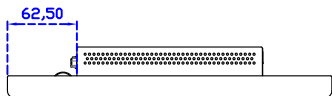

12.1" Touch Monitor.
(VESA Mount)

AIM-TMxxxx121-R03