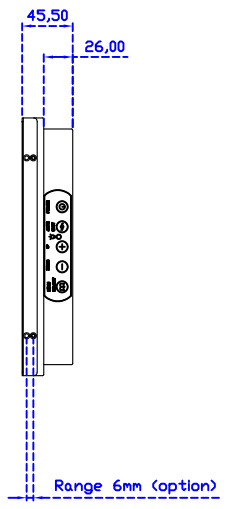

### 顯示器規格：

顯示面積	245 × 184 mm
點距	0.240 × 0.240 mm
亮度	500 cd/m <sup>2</sup>
對比度	1000 : 1
解析度(邏輯像素)	1024 x 768 ( XGA )
可視角度	左右 178° ; 上下 178°
反應時間	25ms ( Tr + Tf )
液晶色彩	16.7M
支援解析度	640×480 ; 800×600 ; 1024×768
信號輸入	VGA ; Audio ; DVI
音效	1W ( 8Ω ) × 1
OSD 控制功能	◎功能選單/選擇◎ - ◎+ ◎自動調整/離開◎電源
電源輸入、消耗功率	DC 12V ; ≤15w ( DC Jack Φ2.1mm )
儲存、操作溫度	-40~80°C ; -30~70°C
壁掛孔位	75×75 ; 100×100 mm
外觀顏色	黑色 ( OEM 其它顏色 )
尺寸、淨重	291.8 × 231.9 × 45.5 mm ; 2.2 kg ( W×H×D ) ( 不含底座 )
外箱尺寸、總重	365 × 395 × 170 mm ; 3.5 kg ( W×H×D )
配件包	VGA 線/音源線/AC100~240V 變壓器/電源線/USB 或 RS232 觸控線/高級觸控筆 /高級擦拭布/驅動光碟 ※DVI 線 ( 選購 )

AIM-TM5R121-R03 V

**3 Year Warranty**  
LCD Panel 1 Year

12.1" Touch Monitor.  
(VESA Mount)

AIM-TMxxxx121-R03

12.1" Embedded Touch Monitor.  
(Open Frame)

AIM-TMOPxxxx121-R03

12.1" Desktop Touch Monitor.  
(Foldable Stand)

AIM-TMxxxx121-R03 A

12.1" Desktop Touch Monitor.  
(POS Stand)

AIM-TMxxxx121-R03 V