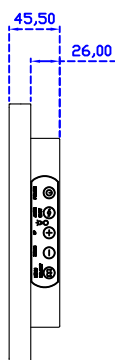

### 顯示器規格：

顯示面積	245 × 184 mm
點距	0.240 × 0.240 mm
亮度	500 cd/m <sup>2</sup>
對比度	1000 : 1
解析度(邏輯像素)	1024 x 768 ( XGA )
可視角度	左右 178° ; 上下 178°
反應時間	25ms ( Tr + Tf )
液晶色彩	16.7M
支援解析度	640×480 ; 800×600 ; 1024×768
信號輸入	VGA ; Audio ; Display Port ; HDMI
音效	1W ( 8Ω ) × 1
OSD 控制功能	◎功能選單/選擇◎ - ◎+ ◎自動調整/離開◎電源
電源輸入、消耗功率	DC 12V ; ≤15w ( DC Jack Φ2.1mm )
儲存、操作溫度	-40~80°C ; -30~70°C
壁掛孔位	75×75 ; 100×100 mm
外觀顏色	黑色 ( OEM 其它顏色 )
尺寸、淨重	291.8 × 231.9 × 45.5 mm ; 2.2 kg ( W×H×D ) ( 不含底座 )
外箱尺寸、總重	365 × 395 × 170 mm ; 3.5 kg ( W×H×D )
配件包	VGA 線 / HDMI 線 / 音源線 / AC100~240V 變壓器 / 電源線 / USB 或 RS232 觸控線 / 高級擦拭布 / 驅動光碟 ※DP 線 ( 選購 )

### 軟體特色：

繪圖測試	測試觸控點位置與線性表現
控制器設定	支援多作業系統
語言介面	繁中、簡中、英、日、法、德、韓、俄、泰、捷克、丹麥、荷蘭、芬蘭、希臘、波蘭、瑞典、西班牙、阿拉伯、匈牙利、義大利、挪威文、葡萄牙、土耳其、斯洛維尼亞
滑鼠模擬	手動滑鼠左右鍵、自動滑鼠左右鍵 ( PDA 功能 )
觸控模式	繪圖模式、按鍵模式、關閉觸控功能選項
雙觸擊設定	可調整雙擊速度、可調整雙擊區域面積大小
發聲設定	無聲模式、觸控時發聲模式、觸控離開時發聲模式
顯示器設定	支援顯示器旋轉、支援多重顯示器、支援顯示器分割
區域設定	支援二分劃及四分劃畫面觸控、支援自定義活動區域觸控
邊緣補償	支援多方向觸控補償及自定義補償參數。
驅動程式	支援全系列 Windows-32/64 位元 作業系統 支援 Android ; 支援 Linux ; 支援 MAC

AIM-TMPCTU121-R15 V

**3 Year Warranty**  
LCD Panel 1 Year

12.1" Touch Monitor.  
(VESA Mount)

AIM-TMxxxx121-R15

12.1" Embedded Touch Monitor.  
(Open Frame)

AIM-TMOPxxxx121-R15

12.1" Desktop Touch Monitor.  
(Foldable Stand)

AIM-TMxxxx121-R15 A

12.1" Desktop Touch Monitor.  
(POS Stand)

AIM-TMxxxx121-R15 V