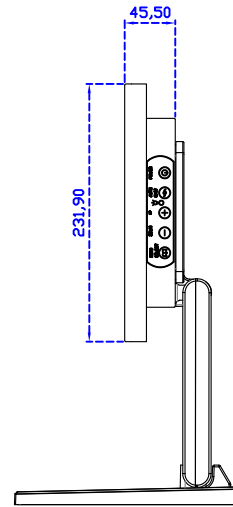

### 顯示器規格：

顯示面積	245 × 184 mm
點距	0.240 × 0.240 mm
亮度	500 cd/m <sup>2</sup>
對比度	1000 : 1
解析度(邏輯像素)	1024 x 768 ( XGA )
可視角度	左右 178° ; 上下 178°
反應時間	25ms ( Tr + Tf )
液晶色彩	16.7M
支援解析度	640×480 ; 800×600 ; 1024×768
信號輸入	VGA ; Audio ; Display Port ; HDMI
音效	1W ( 8Ω ) × 1
OSD 控制功能	◎功能選單/選擇◎ - ◎+ ◎自動調整/離開◎電源
電源輸入、消耗功率	DC 12V ; ≤15w ( DC Jack Φ2.1mm )
儲存、操作溫度	-40~80°C ; -30~70°C
壁掛孔位	75×75 ; 100×100 mm
外觀顏色	黑色 ( OEM 其它顏色 )
尺寸、淨重	291.8 × 231.9 × 45.5 mm ; 2.2 kg ( W×H×D ) ( 不含底座 )
外箱尺寸、總重	365 × 395 × 170 mm ; 3.5 kg ( W×H×D )
配件包	VGA 線 / HDMI 線 / 音源線 / AC100~240V 變壓器 / 電源線 / USB 或 RS232 觸控線 / 高級擦拭布 / 驅動光碟 ※DP 線 ( 選購 )

AIM-TMPCTU121-R15 V

**3 Year Warranty**  
LCD Panel 1 Year

12.1" Touch Monitor.  
(VESA Mount)

AIM-TMxxxx121-R15

12.1" Embedded Touch Monitor.  
(Open Frame)

AIM-TMOPxxxx121-R15

12.1" Desktop Touch Monitor.  
(Foldable Stand)

AIM-TMxxxx121-R15 A

12.1" Desktop Touch Monitor.  
(POS Stand)

AIM-TMxxxx121-R15 V