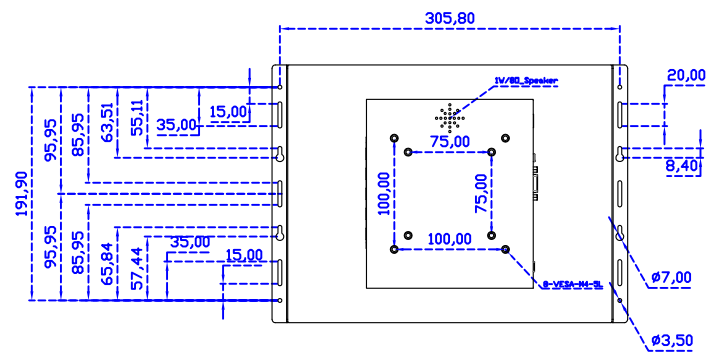

### 顯示器規格：

顯示面積	245 × 184 mm
點距	0.240 × 0.240 mm
亮度	500 cd/m <sup>2</sup>
對比度	1000 : 1
解析度(邏輯像素)	1024 x 768 ( XGA )
可視角度	左右 178° ; 上下 178°
反應時間	25ms ( Tr + Tf )
液晶色彩	16.7M
支援解析度	640×480 ; 800×600 ; 1024×768
信號輸入	VGA ; Audio ; Display Port ; HDMI
音效	1W ( 8Ω ) × 1
OSD 控制功能	◎功能選單/選擇◎ - ◎+ ◎自動調整/離開◎電源
電源輸入、消耗功率	DC 12V ; ≤15w ( DC Jack Φ2.1mm )
儲存、操作溫度	-40~80°C ; -30~70°C
壁掛孔位	75×75 ; 100×100 mm
外觀顏色	黑色 ( OEM 其它顏色 )
尺寸、淨重	291.8 × 231.9 × 45.5 mm ; 2.2 kg ( W×H×D ) ( 不含底座 )
外箱尺寸、總重	365 × 395 × 170 mm ; 3.5 kg ( W×H×D )
配件包	VGA 線 / HDMI 線 / 音源線 / AC100~240V 變壓器 / 電源線 / USB 或 RS232 觸控線 / 高級擦拭布 / 驅動光碟 ※DP 線 ( 選購 )

AIM-TMPCTU121-R15 V

**3 Year Warranty**  
LCD Panel 1 Year

12.1" Touch Monitor.  
(VESA Mount)

AIM-TMxxxx121-R15

12.1" Embedded Touch Monitor.  
(Open Frame)

AIM-TMOPxxxx121-R15

12.1" Desktop Touch Monitor.  
(Foldable Stand)

AIM-TMxxxx121-R15 A

12.1" Desktop Touch Monitor.  
(POS Stand)

AIM-TMxxxx121-R15 V