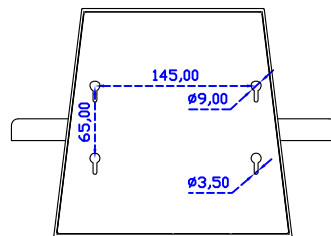

### 顯示器規格：

顯示面積	245 × 184 mm
點距	0.240 × 0.240 mm
亮度	500 cd/m <sup>2</sup>
對比度	1000 : 1
解析度(邏輯像素)	1024 x 768 ( XGA )
可視角度	左右 178° ; 上下 178°
反應時間	25ms ( Tr + Tf )
液晶色彩	16.7M
支援解析度	640×480 ; 800×600 ; 1024×768
信號輸入	VGA ; Audio ; Display Port ; HDMI
音效	1W ( 8Ω ) × 1
OSD 控制功能	◎功能選單/選擇◎ - ◎+ ◎自動調整/離開◎電源
電源輸入、消耗功率	DC 12V ; ≤15w ( DC Jack Φ2.1mm )
儲存、操作溫度	-40~80°C ; -30~70°C
壁掛孔位	75×75 ; 100×100 mm
外觀顏色	黑色 ( OEM 其它顏色 )
尺寸、淨重	291.8 × 231.9 × 45.5 mm ; 2.2 kg ( W×H×D ) ( 不含底座 )
外箱尺寸、總重	365 × 395 × 170 mm ; 3.5 kg ( W×H×D )
配件包	VGA 線 / HDMI 線 / 音源線 / AC100~240V 變壓器 / 電源線 / USB 或 RS232 觸控線 / 高級擦拭布 / 驅動光碟 ※DP 線 ( 選購 )

AIM-TMPCTU121-R15 V

**3 Year Warranty**  
LCD Panel 1 Year

12.1" Touch Monitor.  
(VESA Mount)

AIM-TMxxxx121-R15

12.1" Embedded Touch Monitor.  
(Open Frame)

AIM-TMOPxxxx121-R15

12.1" Desktop Touch Monitor.  
(Foldable Stand)

AIM-TMxxxx121-R15 A

12.1" Desktop Touch Monitor.  
(POS Stand)

AIM-TMxxxx121-R15 V