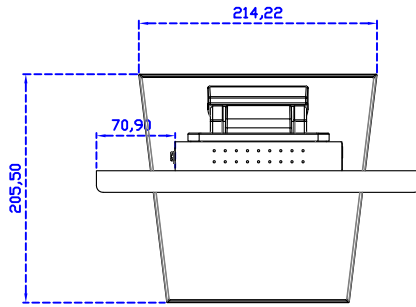

### 顯示器規格：

顯示面積	245 × 184 mm
點距	0.240 × 0.240 mm
亮度	500 cd/m <sup>2</sup>
對比度	1000 : 1
解析度(邏輯像素)	1024 x 768 ( XGA )
可視角度	左右 178° ; 上下 178°
反應時間	25ms ( Tr + Tf )
液晶色彩	16.7M
支援解析度	640×480 ; 800×600 ; 1024×768
信號輸入	VGA ; Audio ; Display Port ; HDMI
音效	1W ( 8Ω ) × 1
OSD 控制功能	◎功能選單/選擇◎ - ◎+ ◎自動調整/離開◎電源
電源輸入、消耗功率	DC 12V ; ≤15w ( DC Jack Φ2.1mm )
儲存、操作溫度	-40~80°C ; -30~70°C
壁掛孔位	75×75 ; 100×100 mm
外觀顏色	黑色 ( OEM 其它顏色 )
尺寸、淨重	291.8 × 231.9 × 45.5 mm ; 2.2 kg ( W×H×D ) ( 不含底座 )
外箱尺寸、總重	365 × 395 × 170 mm ; 3.5 kg ( W×H×D )
配件包	VGA 線 / HDMI 線 / 音源線 / AC100~240V 變壓器 / 電源線 / USB 或 RS232 觸控線 / 高級擦拭布 / 驅動光碟 ※DP 線 ( 選購 )

AIM-TMPCTU121-R15 V

**3 Year Warranty**  
LCD Panel 1 Year

12.1" Touch Monitor.  
(VESA Mount)

AIM-TMxxxx121-R15

12.1" Embedded Touch Monitor.  
(Open Frame)

AIM-TMOPxxxx121-R15

12.1" Desktop Touch Monitor.  
(Foldable Stand)

AIM-TMxxxx121-R15 A

12.1" Desktop Touch Monitor.  
(POS Stand)

AIM-TMxxxx121-R15 V