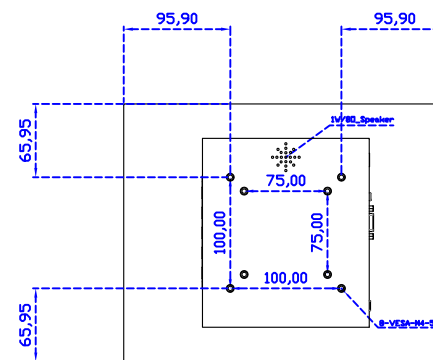

12.1" Touch Monitor.
(VESA Mount)

AIM-TMxxxx121-R15