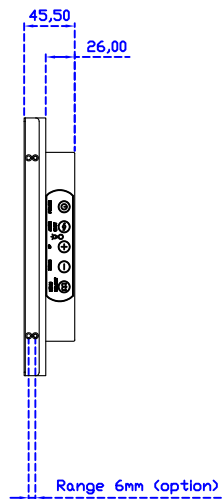

### 顯示器規格：

顯示面積	245 × 184 mm
點距	0.240 × 0.240 mm
亮度	500 cd/m <sup>2</sup>
對比度	1000 : 1
解析度(邏輯像素)	1024 x 768 ( XGA )
可視角度	左右 178° ; 上下 178°
反應時間	25ms ( Tr + Tf )
液晶色彩	16.7M
支援解析度	640×480 ; 800×600 ; 1024×768
信號輸入	VGA ; Audio ; Display Port ; HDMI
音效	1W ( 8Ω ) × 1
OSD 控制功能	◎功能選單/選擇◎ - ◎+ ◎自動調整/離開◎電源
電源輸入、消耗功率	DC 12V ; ≤15w ( DC Jack Φ2.1mm )
儲存、操作溫度	-40~80°C ; -30~70°C
壁掛孔位	75×75 ; 100×100 mm
外觀顏色	黑色 ( OEM 其它顏色 )
尺寸、淨重	291.8 × 231.9 × 45.5 mm ; 2.2 kg ( W×H×D ) ( 不含底座 )
外箱尺寸、總重	365 × 395 × 170 mm ; 3.5 kg ( W×H×D )
配件包	VGA 線 / HDMI 線 / 音源線 / AC100~240V 變壓器 / 電源線 / USB 或 RS232 觸控線 / 高級擦拭布 / 驅動光碟 ※DP 線 ( 選購 )

AIM-TMPCTU121-R15 V

**3 Year Warranty**  
LCD Panel 1 Year

12.1" Touch Monitor.  
(VESA Mount)

AIM-TMxxxx121-R15

12.1" Embedded Touch Monitor.  
(Open Frame)

AIM-TMOPxxxx121-R15

12.1" Desktop Touch Monitor.  
(Foldable Stand)

AIM-TMxxxx121-R15 A

12.1" Desktop Touch Monitor.  
(POS Stand)

AIM-TMxxxx121-R15 V