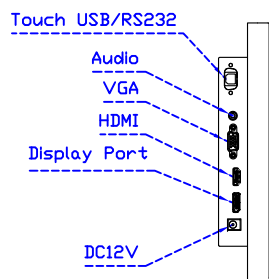

### 軟體特色：

繪圖測試	測試觸控點位置與線性表現
控制器設定	支援多作業系統
語言介面	繁中、簡中、英、日、法、德、韓、俄、泰、捷克、丹麥、荷蘭、芬蘭、希臘、波蘭、瑞典、西班牙、阿拉伯、匈牙利、義大利、挪威文、葡萄牙、土耳其、斯洛維尼亞
滑鼠模擬	手動滑鼠左右鍵、自動滑鼠左右鍵 ( PDA 功能 )
觸控模式	繪圖模式、按鍵模式、關閉觸控功能選項
雙觸擊設定	可調整雙擊速度、可調整雙擊區域面積大小
發聲設定	無聲模式、觸控時發聲模式、觸控離開時發聲模式
顯示器設定	支援顯示器旋轉、支援多重顯示器、支援顯示器分割
區域設定	支援二分劃及四分劃畫面觸控、支援自定義活動區域觸控
邊緣補償	支援多方向觸控補償及自定義補償參數。
驅動程式	支援全系列 Windows-32/64 位元 作業系統 支援 Android ; 支援 Linux ; 支援 MAC

AIM-TMPCTU121-R15 V

**3 Year Warranty**  
LCD Panel 1 Year

12.1" Touch Monitor.  
(VESA Mount)

AIM-TMxxxx121-R15

12.1" Embedded Touch Monitor.  
(Open Frame)

AIM-TMOPxxxx121-R15

12.1" Desktop Touch Monitor.  
(Foldable Stand)