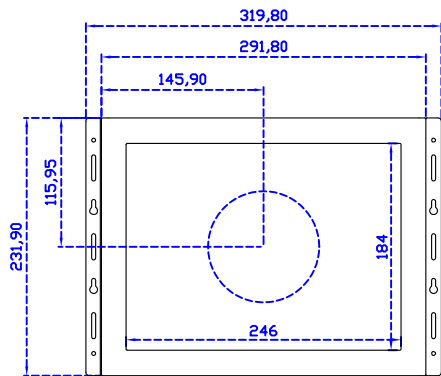

### 顯示器規格：

顯示面積	245 × 184 mm
點距	0.240 × 0.240 mm
亮度	500 cd/m <sup>2</sup>
對比度	1000 : 1
解析度(邏輯像素)	1024 x 768 ( XGA )
可視角度	左右 178° ; 上下 178°
反應時間	25ms ( Tr + Tf )
液晶色彩	16.7M
支援解析度	640×480 ; 800×600 ; 1024×768
信號輸入	VGA ; Audio ; Display Port ; HDMI
音效	1W ( 8Ω ) × 1
OSD 控制功能	◎功能選單/選擇◎ - ◎+ ◎自動調整/離開◎電源
電源輸入、消耗功率	DC 12V ; ≤15w ( DC Jack Φ2.1mm )
儲存、操作溫度	-40~80°C ; -30~70°C
壁掛孔位	75×75 ; 100×100 mm
外觀顏色	黑色 ( OEM 其它顏色 )
尺寸、淨重	291.8 × 231.9 × 45.5 mm ; 2.2 kg ( W×H×D ) ( 不含底座 )
外箱尺寸、總重	365 × 395 × 170 mm ; 3.5 kg ( W×H×D )
配件包	VGA 線 / HDMI 線 / 音源線 / AC100~240V 變壓器 / 電源線 / USB 或 RS232 觸控線 / 高級擦拭布 / 驅動光碟 ※DP 線 ( 選購 )

## 12.1" 投射電容式多點觸控螢幕

AIM-TMPCTU121-R15 V

**3 Year Warranty**  
LCD Panel 1 Year

12.1" Touch Monitor.  
(VESA Mount)

AIM-TMxxxx121-R15

12.1" Embedded Touch Monitor.  
(Open Frame)

AIM-TMOPxxxx121-R15

12.1" Desktop Touch Monitor.  
(Foldable Stand)

AIM-TMxxxx121-R15 A

12.1" Desktop Touch Monitor.  
(POS Stand)

AIM-TMxxxx121-R15 V