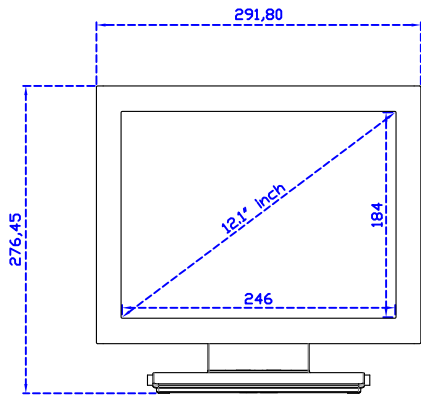

### 顯示器規格：

顯示面積	245 × 184 mm
點距	0.240 × 0.240 mm
亮度	500 cd/m <sup>2</sup>
對比度	1000 : 1
解析度(邏輯像素)	1024 x 768 ( XGA )
可視角度	左右 178° ; 上下 178°
反應時間	25ms ( Tr + Tf )
液晶色彩	16.7M
支援解析度	640×480 ; 800×600 ; 1024×768
信號輸入	VGA ; Audio ; Display Port ; HDMI
音效	1W ( 8Ω ) × 1
OSD 控制功能	◎功能選單/選擇◎ - ◎+ ◎自動調整/離開◎電源
電源輸入、消耗功率	DC 12V ; ≤15w ( DC Jack Φ2.1mm )
儲存、操作溫度	-40~80°C ; -30~70°C
壁掛孔位	75×75 ; 100×100 mm
外觀顏色	黑色 ( OEM 其它顏色 )
尺寸、淨重	291.8 × 231.9 × 45.5 mm ; 2.2 kg ( W×H×D ) ( 不含底座 )
外箱尺寸、總重	365 × 395 × 170 mm ; 3.5 kg ( W×H×D )
配件包	VGA 線 / HDMI 線 / 音源線 / AC100~240V 變壓器 / 電源線 / USB 或 RS232 觸控線 / 高級擦拭布 / 驅動光碟 ※DP 線 ( 選購 )

## 12.1" 投射電容式多點觸控螢幕

AIM-TMPCTU121-R15 V

**3 Year Warranty**  
LCD Panel 1 Year

12.1" Touch Monitor.  
(VESA Mount)

AIM-TMxxxx121-R15

12.1" Embedded Touch Monitor.  
(Open Frame)

AIM-TMOPxxxx121-R15

12.1" Desktop Touch Monitor.  
(Foldable Stand)

AIM-TMxxxx121-R15 A

12.1" Desktop Touch Monitor.  
(POS Stand)

AIM-TMxxxx121-R15 V