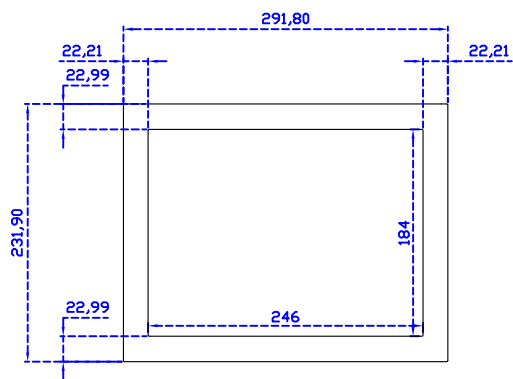

### 顯示器規格：

顯示面積	245 × 184 mm
點距	0.240 × 0.240 mm
亮度	500 cd/m <sup>2</sup>
對比度	1000 : 1
解析度(邏輯像素)	1024 x 768 ( XGA )
可視角度	左右 178° ; 上下 178°
反應時間	25ms ( Tr + Tf )
液晶色彩	16.7M
支援解析度	640×480 ; 800×600 ; 1024×768
信號輸入	VGA ; Audio ; Display Port ; HDMI
音效	1W ( 8Ω ) × 1
OSD 控制功能	◎功能選單/選擇◎ - ◎+ ◎自動調整/離開◎電源
電源輸入、消耗功率	DC 12V ; ≤15w ( DC Jack Φ2.1mm )
儲存、操作溫度	-40~80°C ; -30~70°C
壁掛孔位	75×75 ; 100×100 mm
外觀顏色	黑色 ( OEM 其它顏色 )
尺寸、淨重	291.8 × 231.9 × 45.5 mm ; 2.2 kg ( W×H×D ) ( 不含底座 )
外箱尺寸、總重	365 × 395 × 170 mm ; 3.5 kg ( W×H×D )
配件包	VGA 線 / HDMI 線 / 音源線 / AC100~240V 變壓器 / 電源線 / USB 或 RS232 觸控線 / 高級擦拭布 / 驅動光碟 ※DP 線 ( 選購 )

AIM-TMPCTU121-R15 V

**3 Year Warranty**  
LCD Panel 1 Year

12.1" Touch Monitor.  
(VESA Mount)

AIM-TMxxxx121-R15

12.1" Embedded Touch Monitor.  
(Open Frame)

AIM-TMOPxxxx121-R15

12.1" Desktop Touch Monitor.  
(Foldable Stand)

AIM-TMxxxx121-R15 A

12.1" Desktop Touch Monitor.  
(POS Stand)

AIM-TMxxxx121-R15 V