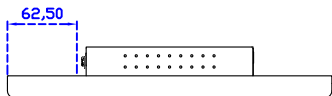

12.1" Touch Monitor.
(VESA Mount)

AIM-TMxxxx121-R15