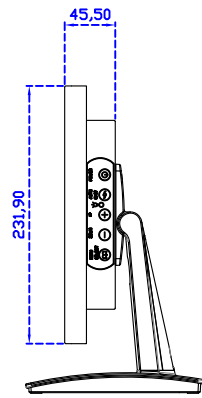

### 顯示器規格：

顯示面積	245 × 184 mm
點距	0.240 × 0.240 mm
亮度	500 cd/m <sup>2</sup>
對比度	1000 : 1
解析度(邏輯像素)	1024 x 768 ( XGA )
可視角度	左右 178° ; 上下 178°
反應時間	25ms ( Tr + Tf )
液晶色彩	16.7M
支援解析度	640×480 ; 800×600 ; 1024×768
信號輸入	VGA ; Audio ; Display Port ; HDMI
音效	1W ( 8Ω ) × 1
OSD 控制功能	◎功能選單/選擇◎ - ◎+ ◎自動調整/離開◎電源
電源輸入、消耗功率	DC 12V ; ≤15w ( DC Jack Φ2.1mm )
儲存、操作溫度	-40~80°C ; -30~70°C
壁掛孔位	75×75 ; 100×100 mm
外觀顏色	黑色 ( OEM 其它顏色 )
尺寸、淨重	291.8 × 231.9 × 45.5 mm ; 2.2 kg ( W×H×D ) ( 不含底座 )
外箱尺寸、總重	365 × 395 × 170 mm ; 3.5 kg ( W×H×D )
配件包	VGA 線 / HDMI 線 / 音源線 / AC100~240V 變壓器 / 電源線 / USB 或 RS232 觸控線 / 高級擦拭布 / 驅動光碟 ※DP 線 ( 選購 )

AIM-TMPCTU121-R15 V

**3 Year Warranty**  
LCD Panel 1 Year

12.1" Touch Monitor.  
(VESA Mount)

AIM-TMxxxx121-R15

12.1" Embedded Touch Monitor.  
(Open Frame)

AIM-TMOPxxxx121-R15

12.1" Desktop Touch Monitor.  
(Foldable Stand)

AIM-TMxxxx121-R15 A

12.1" Desktop Touch Monitor.  
(POS Stand)

AIM-TMxxxx121-R15 V