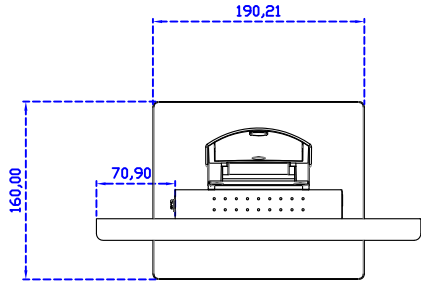

### 顯示器規格：

顯示面積	245 × 184 mm
點距	0.240 × 0.240 mm
亮度	500 cd/m <sup>2</sup>
對比度	1000 : 1
解析度(邏輯像素)	1024 x 768 ( XGA )
可視角度	左右 178° ; 上下 178°
反應時間	25ms ( Tr + Tf )
液晶色彩	16.7M
支援解析度	640×480 ; 800×600 ; 1024×768
信號輸入	VGA ; Audio ; Display Port ; HDMI
音效	1W ( 8Ω ) × 1
OSD 控制功能	◎功能選單/選擇◎ - ◎+ ◎自動調整/離開◎電源
電源輸入、消耗功率	DC 12V ; ≤15w ( DC Jack Φ2.1mm )
儲存、操作溫度	-40~80°C ; -30~70°C
壁掛孔位	75×75 ; 100×100 mm
外觀顏色	黑色 ( OEM 其它顏色 )
尺寸、淨重	291.8 × 231.9 × 45.5 mm ; 2.2 kg ( W×H×D ) ( 不含底座 )
外箱尺寸、總重	365 × 395 × 170 mm ; 3.5 kg ( W×H×D )
配件包	VGA 線 / HDMI 線 / 音源線 / AC100~240V 變壓器 / 電源線 / USB 或 RS232 觸控線 / 高級擦拭布 / 驅動光碟 ※DP 線 ( 選購 )

AIM-TMPCTU121-R15 V

**3 Year Warranty**  
LCD Panel 1 Year

12.1" Touch Monitor.  
(VESA Mount)

AIM-TMxxxx121-R15

12.1" Embedded Touch Monitor.  
(Open Frame)

AIM-TMOPxxxx121-R15

12.1" Desktop Touch Monitor.  
(Foldable Stand)

AIM-TMxxxx121-R15 A

12.1" Desktop Touch Monitor.  
(POS Stand)

AIM-TMxxxx121-R15 V