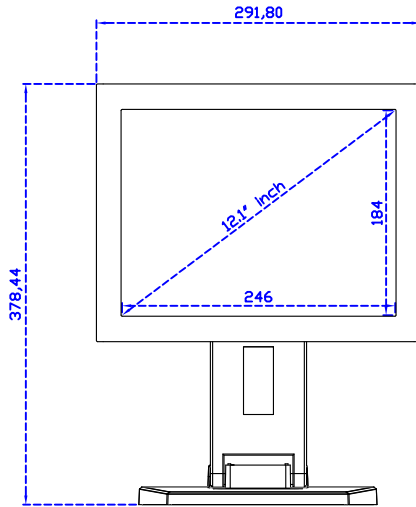

### 顯示器規格：

顯示面積	245 × 184 mm
點距	0.240 × 0.240 mm
亮度	500 cd/m <sup>2</sup>
對比度	1000 : 1
解析度(邏輯像素)	1024 x 768 ( XGA )
可視角度	左右 178° ; 上下 178°
反應時間	25ms ( Tr + Tf )
液晶色彩	16.7M
支援解析度	640×480 ; 800×600 ; 1024×768
信號輸入	VGA ; Audio ; Display Port ; HDMI
音效	1W ( 8Ω ) × 1
OSD 控制功能	◎功能選單/選擇◎ - ◎+ ◎自動調整/離開◎電源
電源輸入、消耗功率	DC 12V ; ≤15w ( DC Jack Φ2.1mm )
儲存、操作溫度	-40~80°C ; -30~70°C
壁掛孔位	75×75 ; 100×100 mm
外觀顏色	黑色 ( OEM 其它顏色 )
尺寸、淨重	291.8 × 231.9 × 45.5 mm ; 2.2 kg ( W×H×D ) ( 不含底座 )
外箱尺寸、總重	365 × 395 × 170 mm ; 3.5 kg ( W×H×D )
配件包	VGA 線 / HDMI 線 / 音源線 / AC100~240V 變壓器 / 電源線 / USB 或 RS232 觸控線 / 高級擦拭布 / 驅動光碟 ※DP 線 ( 選購 )

## 12.1" 投射電容式多點觸控螢幕

AIM-TMPCTU121-R15 V

**3 Year Warranty**  
LCD Panel 1 Year

12.1" Touch Monitor.  
(VESA Mount)

AIM-TMxxxx121-R15

12.1" Embedded Touch Monitor.  
(Open Frame)

AIM-TMOPxxxx121-R15

12.1" Desktop Touch Monitor.  
(Foldable Stand)

AIM-TMxxxx121-R15 A

12.1" Desktop Touch Monitor.  
(POS Stand)

AIM-TMxxxx121-R15 V