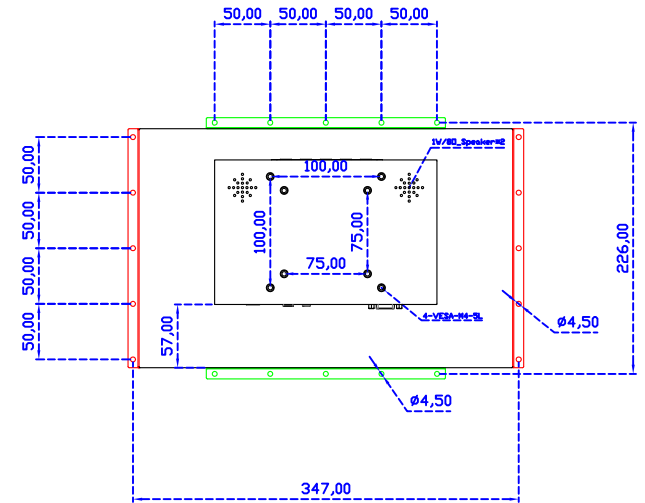

AIM-TMPCTU140-R03W V	USB (多點*10)	立型底座 1.2kg
AIM-TMPCTU140-R04W V	RS232 (單點)	
AIM-TMPCTU140-R03W Y	USB (多點*10)	人體工學底座 3kg
AIM-TMPCTU140-R04W Y	RS232 (單點)	

14" 投射電容式多點觸控螢幕

顯示器規格：

顯示面積	309 × 173 mm
點距	0.537 × 0.1611 mm
亮度	390 cd/m ²
對比度	800 : 1
解析度(邏輯像素)	1920 x 1080 (Full HD)
可視角度	左右 170° ; 上下 170°
反應時間	12ms (Tr + Tf)
液晶色彩	16.7M
支援解析度	800×600 ; 1024×768 ; 1280×720 ; 1280×800 ; 1280×1024 ; 1360×768 ; 1440×900 ; 1680×1050 ; 1920×1080
信號輸入	VGA ; Audio ; Display Port ; HDMI
音效	1W (8Ω) × 2
OSD 控制功能	◎功能選單/選擇◎ - ◎+ ◎自動調整/離開◎電源
電源輸入、消耗功率	DC 12V ; ≤10w (DC Jack Φ2.1mm)
儲存、操作溫度	-20~60°C ; 0~50°C
壁掛孔位	75×75 ; 100×100 mm
外觀顏色	黑色 (OEM 其它顏色)
尺寸、淨重	336 × 215 × 42 mm ; 2.4 kg (W×H×D)(不含底座)
外箱尺寸、總重	550 × 395 × 170 mm ; 4 kg (W×H×D)
配件包	VGA 線 / HDMI 線 / 音源線 / AC100~240V 變壓器 / 電源線 / USB 或 RS232 觸控線 / 高級擦拭布 / 驅動光碟 ※DP 線 (選購)

AIM-TMPCTU140-R03W V

AIM-TMPCTU140-R03W Y

3 Year Warranty
LCD Panel 1 Year

14" Touch Monitor.
 (VESA Mount)

AIM-TMxxxx140-R03W

14" Embedded Touch Monitor.
(Open Frame)

AIM-TMOPxxxx140-R03W

14" Desktop Touch Monitor.
(Foldable Stand)

AIM-TMxxxx140-R03W A

14" Desktop Touch Monitor.
(POS Stand)

AIM-TMxxxx140-R03W V

14" Desktop Touch Monitor.
(Ergonomic Stand)

AIM-TMxxxx140-R03W Y