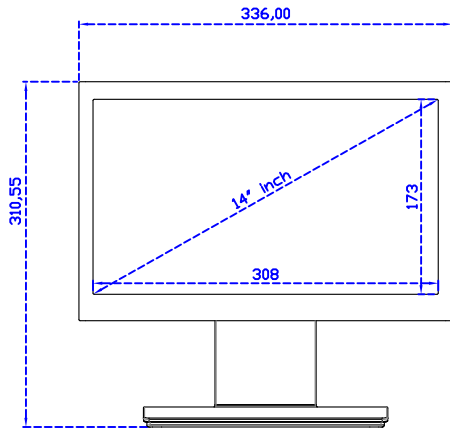

AIM-TMPCTU140-R03W V	USB (多點*10)	立型底座 1.2kg
AIM-TMPCTU140-R04W V	RS232 (單點)	
AIM-TMPCTU140-R03W Y	USB (多點*10)	人體工學底座 3kg
AIM-TMPCTU140-R04W Y	RS232 (單點)	

14" 投射電容式多點觸控螢幕

顯示器規格：

顯示面積	309 × 173 mm
點距	0.537 × 0.1611 mm
亮度	390 cd/m ²
對比度	800 : 1
解析度(邏輯像素)	1920 x 1080 (Full HD)
可視角度	左右 170° ; 上下 170°
反應時間	12ms (Tr + Tf)
液晶色彩	16.7M
支援解析度	800×600 ; 1024×768 ; 1280×720 ; 1280×800 ; 1280×1024 ; 1360×768 ; 1440×900 ; 1680×1050 ; 1920×1080
信號輸入	VGA ; Audio ; Display Port ; HDMI
音效	1W (8Ω) × 2
OSD 控制功能	◎功能選單/選擇◎ - ◎+ ◎自動調整/離開◎電源
電源輸入、消耗功率	DC 12V ; ≤10w (DC Jack Φ2.1mm)
儲存、操作溫度	-20~60°C ; 0~50°C
壁掛孔位	75×75 ; 100×100 mm
外觀顏色	黑色 (OEM 其它顏色)
尺寸、淨重	336 × 215 × 42 mm ; 2.4 kg (W×H×D)(不含底座)
外箱尺寸、總重	550 × 395 × 170 mm ; 4 kg (W×H×D)
配件包	VGA 線 / HDMI 線 / 音源線 / AC100~240V 變壓器 / 電源線 / USB 或 RS232 觸控線 / 高級擦拭布 / 驅動光碟 ※DP 線 (選購)

AIM-TMPCTU140-R03W V

AIM-TMPCTU140-R03W Y

3 Year Warranty
LCD Panel 1 Year

14" Touch Monitor.
 (VESA Mount)

AIM-TMxxxx140-R03W

14" Embedded Touch Monitor.
(Open Frame)

AIM-TMOPxxxx140-R03W

14" Desktop Touch Monitor.
(Foldable Stand)

AIM-TMxxxx140-R03W A

14" Desktop Touch Monitor.
(POS Stand)

AIM-TMxxxx140-R03W V

14" Desktop Touch Monitor.
(Ergonomic Stand)

AIM-TMxxxx140-R03W Y