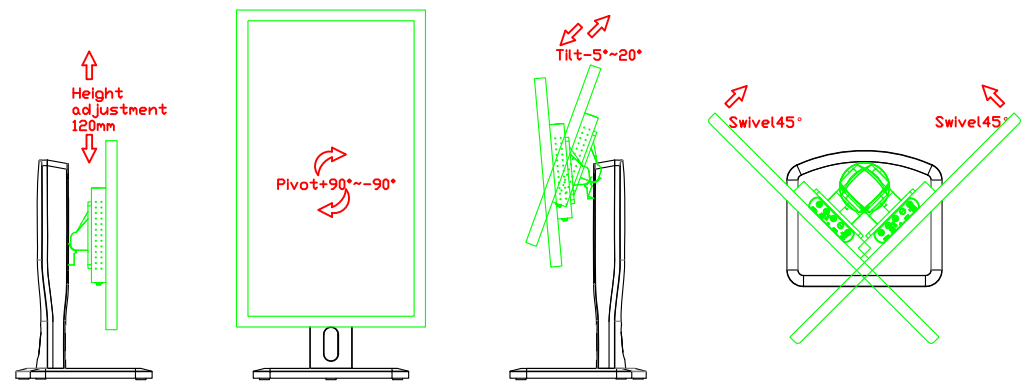

AIM-TMPCTU140-R03W V

AIM-TMPCTU140-R03W Y

3 Year Warranty
LCD Panel 1 Year

14" Touch Monitor.
 (VESA Mount)

AIM-TMxxxx140-R03W

14" Embedded Touch Monitor.
(Open Frame)

AIM-TMOPxxxx140-R03W

14" Desktop Touch Monitor.
(Foldable Stand)

AIM-TMxxxx140-R03W A

14" Desktop Touch Monitor.
(POS Stand)

AIM-TMxxxx140-R03W V

14" Desktop Touch Monitor.
(Ergonomic Stand)

AIM-TMxxxx140-R03W Y