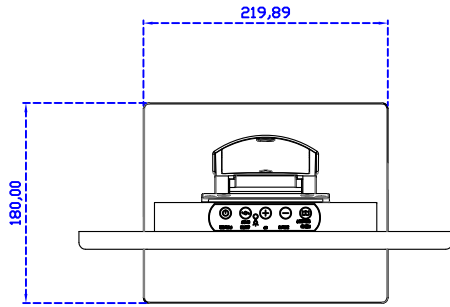

AIM-TMPCTU140-R03W V	USB (多點*10)	立型底座 1.2kg
AIM-TMPCTU140-R04W V	RS232 (單點)	
AIM-TMPCTU140-R03W Y	USB (多點*10)	人體工學底座 3kg
AIM-TMPCTU140-R04W Y	RS232 (單點)	

14" 投射電容式多點觸控螢幕

顯示器規格：

顯示面積	309 × 173 mm
點距	0.537 × 0.1611 mm
亮度	390 cd/m ²
對比度	800 : 1
解析度(邏輯像素)	1920 x 1080 (Full HD)
可視角度	左右 170° ; 上下 170°
反應時間	12ms (Tr + Tf)
液晶色彩	16.7M
支援解析度	800×600 ; 1024×768 ; 1280×720 ; 1280×800 ; 1280×1024 ; 1360×768 ; 1440×900 ; 1680×1050 ; 1920×1080
信號輸入	VGA ; Audio ; Display Port ; HDMI
音效	1W (8Ω) × 2
OSD 控制功能	◎功能選單/選擇◎ - ◎+ ◎自動調整/離開◎電源
電源輸入、消耗功率	DC 12V ; ≤10w (DC Jack Φ2.1mm)
儲存、操作溫度	-20~60°C ; 0~50°C
壁掛孔位	75×75 ; 100×100 mm
外觀顏色	黑色 (OEM 其它顏色)
尺寸、淨重	336 × 215 × 42 mm ; 2.4 kg (W×H×D)(不含底座)
外箱尺寸、總重	550 × 395 × 170 mm ; 4 kg (W×H×D)
配件包	VGA 線 / HDMI 線 / 音源線 / AC100~240V 變壓器 / 電源線 / USB 或 RS232 觸控線 / 高級擦拭布 / 驅動光碟 ※DP 線 (選購)

AIM-TMPCTU140-R03W V

AIM-TMPCTU140-R03W Y

3 Year Warranty
LCD Panel 1 Year

14" Touch Monitor.
 (VESA Mount)

AIM-TMxxxx140-R03W

14" Embedded Touch Monitor.
(Open Frame)

AIM-TMOPxxxx140-R03W

14" Desktop Touch Monitor.
(Foldable Stand)

AIM-TMxxxx140-R03W A

14" Desktop Touch Monitor.
(POS Stand)

AIM-TMxxxx140-R03W V

14" Desktop Touch Monitor.
(Ergonomic Stand)

AIM-TMxxxx140-R03W Y