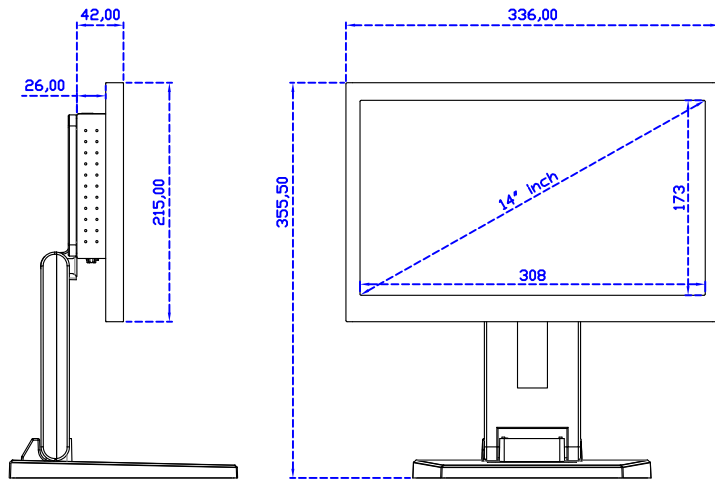

AIM-TMPCTU140-R03W V	USB (多點*10)	立型底座 1.2kg
AIM-TMPCTU140-R04W V	RS232 (單點)	
AIM-TMPCTU140-R03W Y	USB (多點*10)	人體工學底座 3kg
AIM-TMPCTU140-R04W Y	RS232 (單點)	

14" 投射電容式多點觸控螢幕

顯示器規格：

顯示面積	309 × 173 mm
點距	0.537 × 0.1611 mm
亮度	390 cd/m ²
對比度	800 : 1
解析度(邏輯像素)	1920 x 1080 (Full HD)
可視角度	左右 170° ; 上下 170°
反應時間	12ms (Tr + Tf)
液晶色彩	16.7M
支援解析度	800×600 ; 1024×768 ; 1280×720 ; 1280×800 ; 1280×1024 ; 1360×768 ; 1440×900 ; 1680×1050 ; 1920×1080
信號輸入	VGA ; Audio ; Display Port ; HDMI
音效	1W (8Ω) × 2
OSD 控制功能	◎功能選單/選擇◎ - ◎+ ◎自動調整/離開◎電源
電源輸入、消耗功率	DC 12V ; ≤10w (DC Jack Φ2.1mm)
儲存、操作溫度	-20~60°C ; 0~50°C
壁掛孔位	75×75 ; 100×100 mm
外觀顏色	黑色 (OEM 其它顏色)
尺寸、淨重	336 × 215 × 42 mm ; 2.4 kg (W×H×D)(不含底座)
外箱尺寸、總重	550 × 395 × 170 mm ; 4 kg (W×H×D)
配件包	VGA 線 / HDMI 線 / 音源線 / AC100~240V 變壓器 / 電源線 / USB 或 RS232 觸控線 / 高級擦拭布 / 驅動光碟 ※DP 線 (選購)

AIM-TMPCTU140-R03W V

AIM-TMPCTU140-R03W Y

3 Year Warranty
LCD Panel 1 Year

14" Touch Monitor.
 (VESA Mount)

AIM-TMxxxx140-R03W

14" Embedded Touch Monitor.
(Open Frame)

AIM-TMOPxxxx140-R03W

14" Desktop Touch Monitor.
(Foldable Stand)

AIM-TMxxxx140-R03W A

14" Desktop Touch Monitor.
(POS Stand)

AIM-TMxxxx140-R03W V

14" Desktop Touch Monitor.
(Ergonomic Stand)

AIM-TMxxxx140-R03W Y