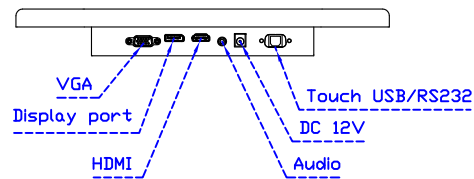

AIM-TMPCTU140-R03W V	USB (多點*10)	立型底座 1.2kg
AIM-TMPCTU140-R04W V	RS232 (單點)	
AIM-TMPCTU140-R03W Y	USB (多點*10)	人體工學底座 3kg
AIM-TMPCTU140-R04W Y	RS232 (單點)	

14" 投射電容式多點觸控螢幕

顯示器規格：

顯示面積	309 × 173 mm
點距	0.537 × 0.1611 mm
亮度	390 cd/m ²
對比度	800 : 1
解析度(邏輯像素)	1920 x 1080 (Full HD)
可視角度	左右 170° ; 上下 170°
反應時間	12ms (Tr + Tf)
液晶色彩	16.7M
支援解析度	800×600 ; 1024×768 ; 1280×720 ; 1280×800 ; 1280×1024 ; 1360×768 ; 1440×900 ; 1680×1050 ; 1920×1080
信號輸入	VGA ; Audio ; Display Port ; HDMI
音效	1W (8Ω) × 2
OSD 控制功能	◎功能選單/選擇◎ - ◎+ ◎自動調整/離開◎電源
電源輸入、消耗功率	DC 12V ; ≤10w (DC Jack Φ2.1mm)
儲存、操作溫度	-20~60°C ; 0~50°C
壁掛孔位	75×75 ; 100×100 mm
外觀顏色	黑色 (OEM 其它顏色)
尺寸、淨重	336 × 215 × 42 mm ; 2.4 kg (W×H×D)(不含底座)
外箱尺寸、總重	550 × 395 × 170 mm ; 4 kg (W×H×D)
配件包	VGA 線 / HDMI 線 / 音源線 / AC100~240V 變壓器 / 電源線 / USB 或 RS232 觸控線 / 高級擦拭布 / 驅動光碟 ※DP 線 (選購)

AIM-TMPCTU140-R03W A

※規格若有異動，恕不另行通知，依出貨實機為主！

14" 投射電容式多點觸控螢幕

觸控特色：

操作方式	使用電容式觸控筆、手指
線性誤差	≤2.5mm
表面硬度	≥7H
使用壽命	無限制
應用範圍	適合點控、書寫、簽名捕捉

軟體特色：

繪圖測試	測試觸控點位置與線性表現
控制器設定	支援多作業系統
語言介面	繁中、簡中、英、日、法、德、韓、俄、泰、捷克、丹麥、荷蘭、芬蘭、希臘、波蘭、瑞典、西班牙、阿拉伯、匈牙利、義大利、挪威文、葡萄牙、土耳其、斯洛維尼亞
滑鼠模擬	手動滑鼠左右鍵、自動滑鼠左右鍵 (PDA 功能)
觸控模式	繪圖模式、按鍵模式、關閉觸控功能選項
雙觸擊設定	可調整雙擊速度、可調整雙擊區域面積大小
發聲設定	無聲模式、觸控時發聲模式、觸控離開時發聲模式
顯示器設定	支援顯示器旋轉、支援多重顯示器、支援顯示器分割
區域設定	支援二分割及四分割畫面觸控、支援自定義活動區域觸控
邊緣補償	支援多方向觸控補償及自定義補償參數。
驅動程式	支援全系列 Windows-32/64 位元 作業系統 支援 Android ; 支援 Linux ; 支援 MAC

AIM-TMPCTU140-R03W V

AIM-TMPCTU140-R03W Y

3 Year Warranty
LCD Panel 1 Year

14" Touch Monitor.
 (VESA Mount)

AIM-TMxxxx140-R03W

14" Embedded Touch Monitor.
(Open Frame)

AIM-TMOPxxxx140-R03W

14" Desktop Touch Monitor.
(Foldable Stand)