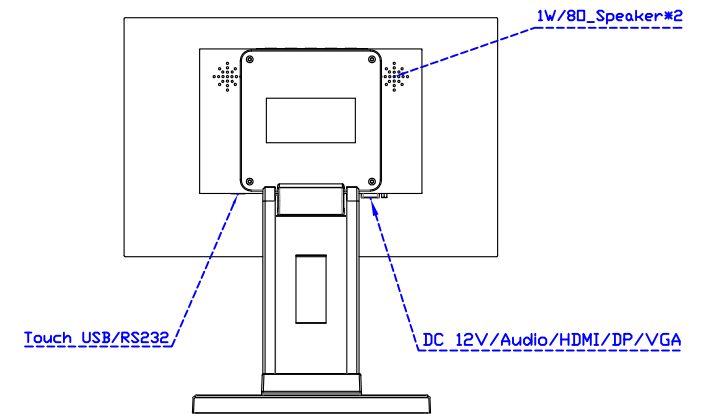

AIM-TMPCTU140-R03W	USB (多點*10)	無底座 VESA 孔固定
AIM-TMPCTU140-R04W	RS232 (單點)	
AIM-TMOPPCTU140-R03W	USB (多點*10)	嵌入式固定
AIM-TMOPPCTU140-R04W	RS232 (單點)	
AIM-TMPCTU140-R03W A	USB (多點*10)	摺疊底座 1.4kg
AIM-TMPCTU140-R04W A	RS232 (單點)	

AIM-TMPCTU140-R03W V	USB (多點*10)	立型底座 1.2kg
AIM-TMPCTU140-R04W V	RS232 (單點)	
AIM-TMPCTU140-R03W Y	USB (多點*10)	人體工學底座 3kg
AIM-TMPCTU140-R04W Y	RS232 (單點)	

14" 投射電容式多點觸控螢幕

顯示器規格：

顯示面積	309 × 173 mm
點距	0.537 × 0.1611 mm
亮度	390 cd/m ²
對比度	800 : 1
解析度(邏輯像素)	1920 x 1080 (Full HD)
可視角度	左右 170° ; 上下 170°
反應時間	12ms (Tr + Tf)
液晶色彩	16.7M
支援解析度	800×600 ; 1024×768 ; 1280×720 ; 1280×800 ; 1280×1024 ; 1360×768 ; 1440×900 ; 1680×1050 ; 1920×1080
信號輸入	VGA ; Audio ; Display Port ; HDMI
音效	1W (8Ω) × 2
OSD 控制功能	◎功能選單/選擇◎ - ◎+ ◎自動調整/離開◎電源
電源輸入、消耗功率	DC 12V ; ≤10w (DC Jack Φ2.1mm)
儲存、操作溫度	-20~60°C ; 0~50°C
壁掛孔位	75×75 ; 100×100 mm
外觀顏色	黑色 (OEM 其它顏色)
尺寸、淨重	336 × 215 × 42 mm ; 2.4 kg (W×H×D)(不含底座)
外箱尺寸、總重	550 × 395 × 170 mm ; 4 kg (W×H×D)
配件包	VGA 線 / HDMI 線 / 音源線 / AC100~240V 變壓器 / 電源線 / USB 或 RS232 觸控線 / 高級擦拭布 / 驅動光碟 ※DP 線 (選購)

AIM-TMPCTU140-R03W V

AIM-TMPCTU140-R03W Y

3 Year Warranty
LCD Panel 1 Year

14" Touch Monitor.
 (VESA Mount)

AIM-TMxxxx140-R03W

14" Embedded Touch Monitor.
(Open Frame)

AIM-TMOPxxxx140-R03W

14" Desktop Touch Monitor.
(Foldable Stand)

AIM-TMxxxx140-R03W A

14" Desktop Touch Monitor.
(POS Stand)

AIM-TMxxxx140-R03W V

14" Desktop Touch Monitor.
(Ergonomic Stand)

AIM-TMxxxx140-R03W Y