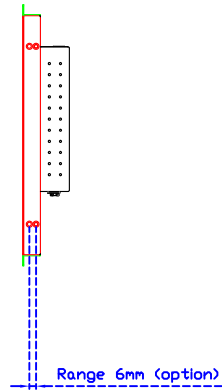

AIM-TMPCTU140-R03W V

AIM-TMPCTU140-R03W Y

3 Year Warranty
LCD Panel 1 Year

14" Touch Monitor.
 (VESA Mount)

AIM-TMxxxx140-R03W

14" Embedded Touch Monitor.
(Open Frame)

AIM-TMOPxxxx140-R03W

14" Desktop Touch Monitor.
(Foldable Stand)

AIM-TMxxxx140-R03W A

14" Desktop Touch Monitor.
(POS Stand)

AIM-TMxxxx140-R03W V

14" Desktop Touch Monitor.
(Ergonomic Stand)

AIM-TMxxxx140-R03W Y