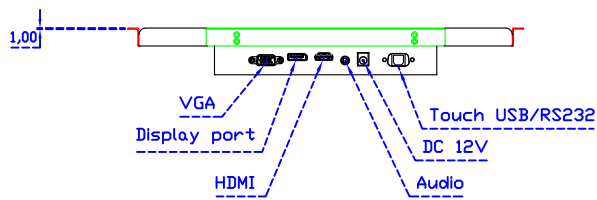

AIM-TMPCTU140-R03W V

AIM-TMPCTU140-R03W Y

3 Year Warranty
LCD Panel 1 Year

14" Touch Monitor.
 (VESA Mount)

AIM-TMxxxx140-R03W

14" Embedded Touch Monitor.
(Open Frame)

AIM-TMOPxxxx140-R03W

14" Desktop Touch Monitor.
(Foldable Stand)

AIM-TMxxxx140-R03W A

14" Desktop Touch Monitor.
(POS Stand)

AIM-TMxxxx140-R03W V

14" Desktop Touch Monitor.
(Ergonomic Stand)

AIM-TMxxxx140-R03W Y