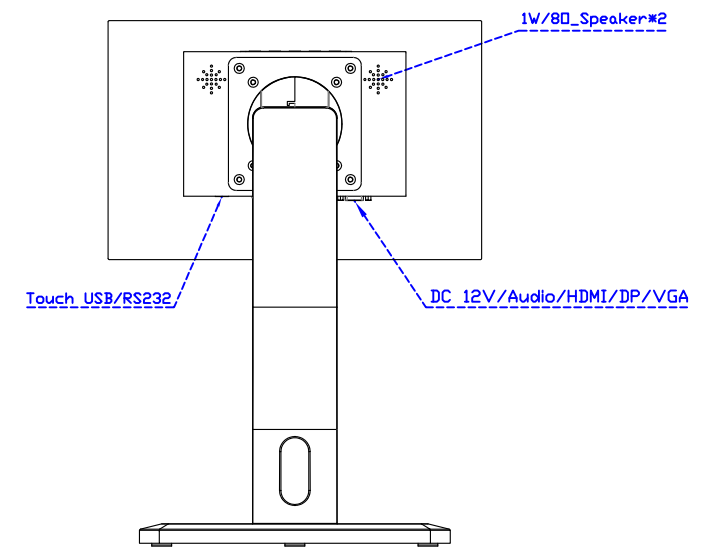

AIM-TMPCTU140-R03W	USB (多點*10)	無底座 VESA 孔固定
AIM-TMPCTU140-R04W	RS232 (單點)	
AIM-TMOPPCTU140-R03W	USB (多點*10)	嵌入式固定
AIM-TMOPPCTU140-R04W	RS232 (單點)	
AIM-TMPCTU140-R03W A	USB (多點*10)	摺疊底座 1.4kg
AIM-TMPCTU140-R04W A	RS232 (單點)	

AIM-TMPCTU140-R03W V	USB (多點*10)	立型底座 1.2kg
AIM-TMPCTU140-R04W V	RS232 (單點)	
AIM-TMPCTU140-R03W Y	USB (多點*10)	人體工學底座 3kg
AIM-TMPCTU140-R04W Y	RS232 (單點)	

14" 投射電容式多點觸控螢幕

顯示器規格：

顯示面積	309 × 173 mm
點距	0.537 × 0.1611 mm
亮度	390 cd/m ²
對比度	800 : 1
解析度(邏輯像素)	1920 x 1080 (Full HD)
可視角度	左右 170° ; 上下 170°
反應時間	12ms (Tr + Tf)
液晶色彩	16.7M
支援解析度	800×600 ; 1024×768 ; 1280×720 ; 1280×800 ; 1280×1024 ; 1360×768 ; 1440×900 ; 1680×1050 ; 1920×1080
信號輸入	VGA ; Audio ; Display Port ; HDMI
音效	1W (8Ω) × 2
OSD 控制功能	◎功能選單/選擇◎ - ◎+ ◎自動調整/離開◎電源
電源輸入、消耗功率	DC 12V ; ≤10w (DC Jack Φ2.1mm)
儲存、操作溫度	-20~60°C ; 0~50°C
壁掛孔位	75×75 ; 100×100 mm
外觀顏色	黑色 (OEM 其它顏色)
尺寸、淨重	336 × 215 × 42 mm ; 2.4 kg (W×H×D)(不含底座)
外箱尺寸、總重	550 × 395 × 170 mm ; 4 kg (W×H×D)
配件包	VGA 線 / HDMI 線 / 音源線 / AC100~240V 變壓器 / 電源線 / USB 或 RS232 觸控線 / 高級擦拭布 / 驅動光碟 ※DP 線 (選購)

AIM-TMPCTU140-R03W V

AIM-TMPCTU140-R03W Y

3 Year Warranty
LCD Panel 1 Year

14" Touch Monitor.
 (VESA Mount)

AIM-TMxxxx140-R03W

14" Embedded Touch Monitor.
(Open Frame)

AIM-TMOPxxxx140-R03W

14" Desktop Touch Monitor.
(Foldable Stand)

AIM-TMxxxx140-R03W A

14" Desktop Touch Monitor.
(POS Stand)

AIM-TMxxxx140-R03W V

14" Desktop Touch Monitor.
(Ergonomic Stand)

AIM-TMxxxx140-R03W Y