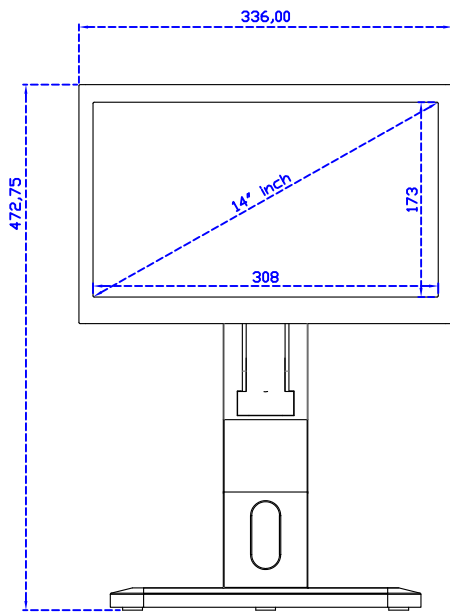

AIM-TMPCTU140-R03W V	USB (多點*10)	立型底座 1.2kg
AIM-TMPCTU140-R04W V	RS232 (單點)	
AIM-TMPCTU140-R03W Y	USB (多點*10)	人體工學底座 3kg
AIM-TMPCTU140-R04W Y	RS232 (單點)	

14" 投射電容式多點觸控螢幕

顯示器規格：

顯示面積	309 × 173 mm
點距	0.537 × 0.1611 mm
亮度	390 cd/m ²
對比度	800 : 1
解析度(邏輯像素)	1920 x 1080 (Full HD)
可視角度	左右 170° ; 上下 170°
反應時間	12ms (Tr + Tf)
液晶色彩	16.7M
支援解析度	800×600 ; 1024×768 ; 1280×720 ; 1280×800 ; 1280×1024 ; 1360×768 ; 1440×900 ; 1680×1050 ; 1920×1080
信號輸入	VGA ; Audio ; Display Port ; HDMI
音效	1W (8Ω) × 2
OSD 控制功能	◎功能選單/選擇◎ - ◎+ ◎自動調整/離開◎電源
電源輸入、消耗功率	DC 12V ; ≤10w (DC Jack Φ2.1mm)
儲存、操作溫度	-20~60°C ; 0~50°C
壁掛孔位	75×75 ; 100×100 mm
外觀顏色	黑色 (OEM 其它顏色)
尺寸、淨重	336 × 215 × 42 mm ; 2.4 kg (W×H×D)(不含底座)
外箱尺寸、總重	550 × 395 × 170 mm ; 4 kg (W×H×D)
配件包	VGA 線 / HDMI 線 / 音源線 / AC100~240V 變壓器 / 電源線 / USB 或 RS232 觸控線 / 高級擦拭布 / 驅動光碟 ※DP 線 (選購)

AIM-TMPCTU140-R03W V

AIM-TMPCTU140-R03W Y

3 Year Warranty
LCD Panel 1 Year

14" Touch Monitor.
 (VESA Mount)

AIM-TMxxxx140-R03W

14" Embedded Touch Monitor.
(Open Frame)

AIM-TMOPxxxx140-R03W

14" Desktop Touch Monitor.
(Foldable Stand)

AIM-TMxxxx140-R03W A

14" Desktop Touch Monitor.
(POS Stand)

AIM-TMxxxx140-R03W V

14" Desktop Touch Monitor.
(Ergonomic Stand)

AIM-TMxxxx140-R03W Y