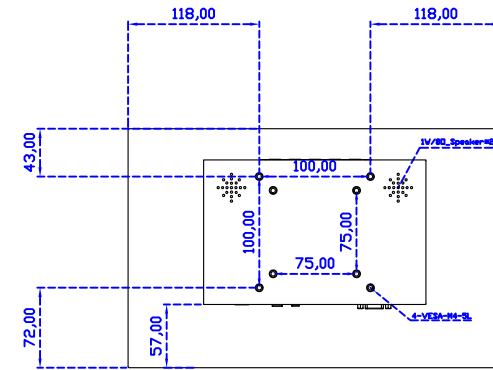

14" Touch Monitor.
(VESA Mount)

AIM-TMxxxx140-R03W