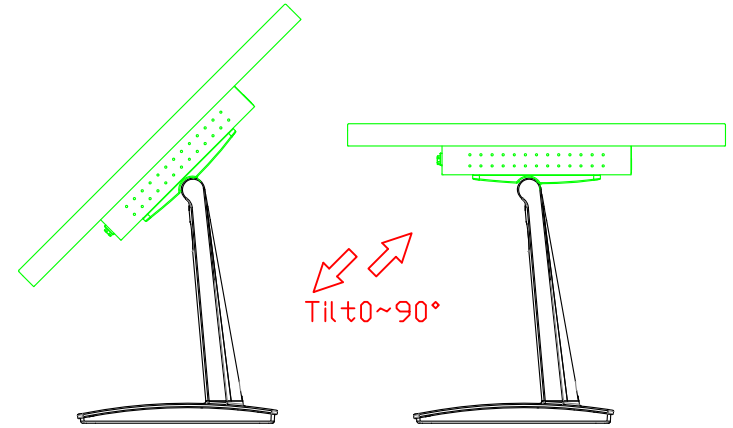

AIM-TMPCTU140-R03W V

AIM-TMPCTU140-R03W Y

3 Year Warranty
LCD Panel 1 Year

14" Touch Monitor.
 (VESA Mount)

AIM-TMxxxx140-R03W

14" Embedded Touch Monitor.
(Open Frame)

AIM-TMOPxxxx140-R03W

14" Desktop Touch Monitor.
(Foldable Stand)

AIM-TMxxxx140-R03W A

14" Desktop Touch Monitor.
(POS Stand)

AIM-TMxxxx140-R03W V

14" Desktop Touch Monitor.
(Ergonomic Stand)

AIM-TMxxxx140-R03W Y