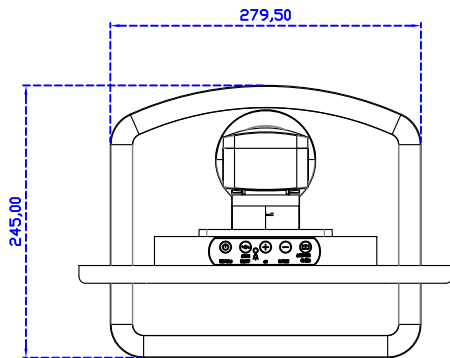

AIM-TMPCTU140-R03W V	USB (多點*10)	立型底座 1.2kg
AIM-TMPCTU140-R04W V	RS232 (單點)	
AIM-TMPCTU140-R03W Y	USB (多點*10)	人體工學底座 3kg
AIM-TMPCTU140-R04W Y	RS232 (單點)	

14" 投射電容式多點觸控螢幕

顯示器規格：

顯示面積	309 × 173 mm
點距	0.537 × 0.1611 mm
亮度	390 cd/m ²
對比度	800 : 1
解析度(邏輯像素)	1920 x 1080 (Full HD)
可視角度	左右 170° ; 上下 170°
反應時間	12ms (Tr + Tf)
液晶色彩	16.7M
支援解析度	800×600 ; 1024×768 ; 1280×720 ; 1280×800 ; 1280×1024 ; 1360×768 ; 1440×900 ; 1680×1050 ; 1920×1080
信號輸入	VGA ; Audio ; Display Port ; HDMI
音效	1W (8Ω) × 2
OSD 控制功能	◎功能選單/選擇◎ - ◎+ ◎自動調整/離開◎電源
電源輸入、消耗功率	DC 12V ; ≤10w (DC Jack Φ2.1mm)
儲存、操作溫度	-20~60°C ; 0~50°C
壁掛孔位	75×75 ; 100×100 mm
外觀顏色	黑色 (OEM 其它顏色)
尺寸、淨重	336 × 215 × 42 mm ; 2.4 kg (W×H×D)(不含底座)
外箱尺寸、總重	550 × 395 × 170 mm ; 4 kg (W×H×D)
配件包	VGA 線 / HDMI 線 / 音源線 / AC100~240V 變壓器 / 電源線 / USB 或 RS232 觸控線 / 高級擦拭布 / 驅動光碟 ※DP 線 (選購)

AIM-TMPCTU140-R03W V

AIM-TMPCTU140-R03W Y

3 Year Warranty
LCD Panel 1 Year

14" Touch Monitor.
 (VESA Mount)

AIM-TMxxxx140-R03W

14" Embedded Touch Monitor.
(Open Frame)

AIM-TMOPxxxx140-R03W

14" Desktop Touch Monitor.
(Foldable Stand)

AIM-TMxxxx140-R03W A

14" Desktop Touch Monitor.
(POS Stand)

AIM-TMxxxx140-R03W V

14" Desktop Touch Monitor.
(Ergonomic Stand)

AIM-TMxxxx140-R03W Y