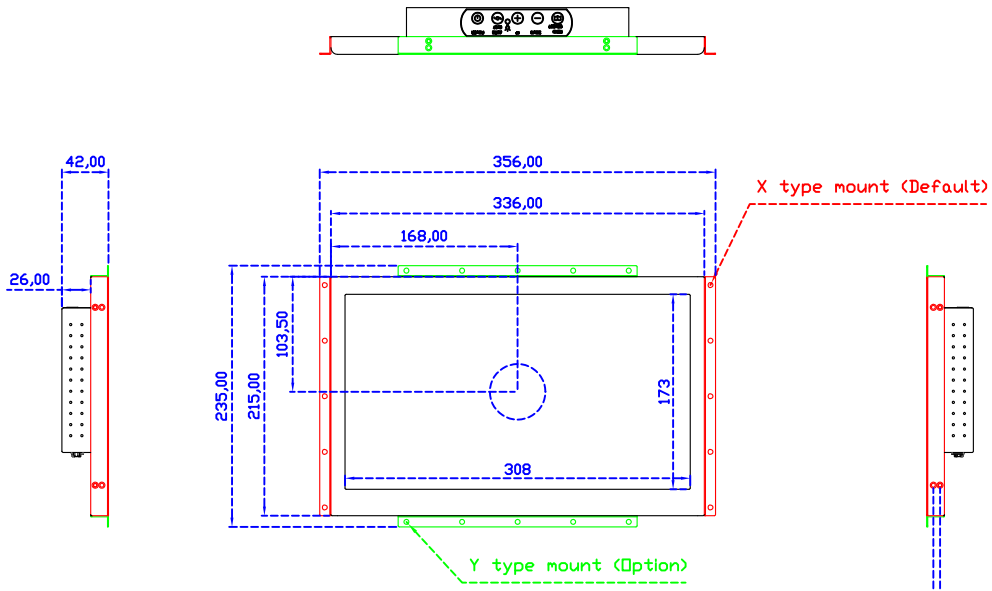

AIM-TMPCTU140-R03W V	USB (多點*10)	立型底座 1.2kg
AIM-TMPCTU140-R04W V	RS232 (單點)	
AIM-TMPCTU140-R03W Y	USB (多點*10)	人體工學底座 3kg
AIM-TMPCTU140-R04W Y	RS232 (單點)	

14" 投射電容式多點觸控螢幕

顯示器規格：

顯示面積	309 × 173 mm
點距	0.537 × 0.1611 mm
亮度	390 cd/m ²
對比度	800 : 1
解析度(邏輯像素)	1920 x 1080 (Full HD)
可視角度	左右 170° ; 上下 170°
反應時間	12ms (Tr + Tf)
液晶色彩	16.7M
支援解析度	800×600 ; 1024×768 ; 1280×720 ; 1280×800 ; 1280×1024 ; 1360×768 ; 1440×900 ; 1680×1050 ; 1920×1080
信號輸入	VGA ; Audio ; Display Port ; HDMI
音效	1W (8Ω) × 2
OSD 控制功能	◎功能選單/選擇◎ - ◎+ ◎自動調整/離開◎電源
電源輸入、消耗功率	DC 12V ; ≤10w (DC Jack Φ2.1mm)
儲存、操作溫度	-20~60°C ; 0~50°C
壁掛孔位	75×75 ; 100×100 mm
外觀顏色	黑色 (OEM 其它顏色)
尺寸、淨重	336 × 215 × 42 mm ; 2.4 kg (W×H×D)(不含底座)
外箱尺寸、總重	550 × 395 × 170 mm ; 4 kg (W×H×D)
配件包	VGA 線 / HDMI 線 / 音源線 / AC100~240V 變壓器 / 電源線 / USB 或 RS232 觸控線 / 高級擦拭布 / 驅動光碟 ※DP 線 (選購)

AIM-TMPCTU140-R03W V

AIM-TMPCTU140-R03W Y

3 Year Warranty
LCD Panel 1 Year

14" Touch Monitor.
 (VESA Mount)

AIM-TMxxxx140-R03W

14" Embedded Touch Monitor.
(Open Frame)

AIM-TMOPxxxx140-R03W

14" Desktop Touch Monitor.
(Foldable Stand)

AIM-TMxxxx140-R03W A

14" Desktop Touch Monitor.
(POS Stand)

AIM-TMxxxx140-R03W V

14" Desktop Touch Monitor.
(Ergonomic Stand)

AIM-TMxxxx140-R03W Y