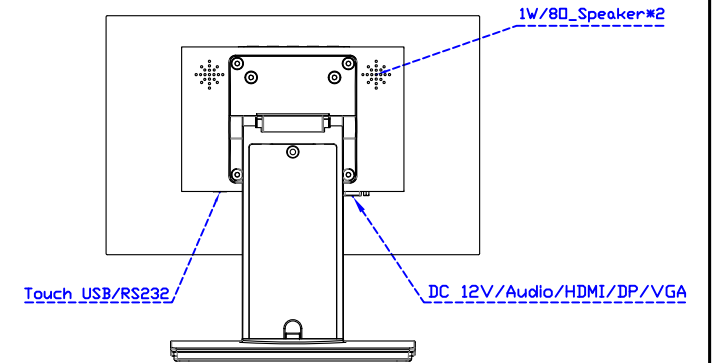

AIM-TMPCTU140-R03W V	USB (多點*10)	立型底座 1.2kg
AIM-TMPCTU140-R04W V	RS232 (單點)	
AIM-TMPCTU140-R03W Y	USB (多點*10)	人體工學底座 3kg
AIM-TMPCTU140-R04W Y	RS232 (單點)	

14" 投射電容式多點觸控螢幕

顯示器規格：

顯示面積	309 × 173 mm
點距	0.537 × 0.1611 mm
亮度	390 cd/m ²
對比度	800 : 1
解析度(邏輯像素)	1920 x 1080 (Full HD)
可視角度	左右 170° ; 上下 170°
反應時間	12ms (Tr + Tf)
液晶色彩	16.7M
支援解析度	800×600 ; 1024×768 ; 1280×720 ; 1280×800 ; 1280×1024 ; 1360×768 ; 1440×900 ; 1680×1050 ; 1920×1080
信號輸入	VGA ; Audio ; Display Port ; HDMI
音效	1W (8Ω) × 2
OSD 控制功能	◎功能選單/選擇◎ - ◎+ ◎自動調整/離開◎電源
電源輸入、消耗功率	DC 12V ; ≤10w (DC Jack Φ2.1mm)
儲存、操作溫度	-20~60°C ; 0~50°C
壁掛孔位	75×75 ; 100×100 mm
外觀顏色	黑色 (OEM 其它顏色)
尺寸、淨重	336 × 215 × 42 mm ; 2.4 kg (W×H×D)(不含底座)
外箱尺寸、總重	550 × 395 × 170 mm ; 4 kg (W×H×D)
配件包	VGA 線 / HDMI 線 / 音源線 / AC100~240V 變壓器 / 電源線 / USB 或 RS232 觸控線 / 高級擦拭布 / 驅動光碟 ※DP 線 (選購)

AIM-TMPCTU140-R03W V

AIM-TMPCTU140-R03W Y

3 Year Warranty
LCD Panel 1 Year

14" Touch Monitor.
 (VESA Mount)

AIM-TMxxxx140-R03W

14" Embedded Touch Monitor.
(Open Frame)

AIM-TMOPxxxx140-R03W

14" Desktop Touch Monitor.
(Foldable Stand)

AIM-TMxxxx140-R03W A

14" Desktop Touch Monitor.
(POS Stand)

AIM-TMxxxx140-R03W V

14" Desktop Touch Monitor.
(Ergonomic Stand)

AIM-TMxxxx140-R03W Y