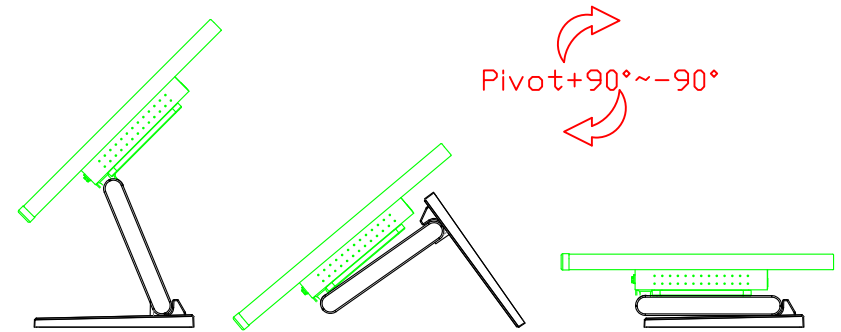

AIM-TMPCTU140-R03W V

AIM-TMPCTU140-R03W Y

3 Year Warranty
LCD Panel 1 Year

14" Touch Monitor.
 (VESA Mount)

AIM-TMxxxx140-R03W

14" Embedded Touch Monitor.
(Open Frame)

AIM-TMOPxxxx140-R03W

14" Desktop Touch Monitor.
(Foldable Stand)

AIM-TMxxxx140-R03W A

14" Desktop Touch Monitor.
(POS Stand)

AIM-TMxxxx140-R03W V

14" Desktop Touch Monitor.
(Ergonomic Stand)

AIM-TMxxxx140-R03W Y