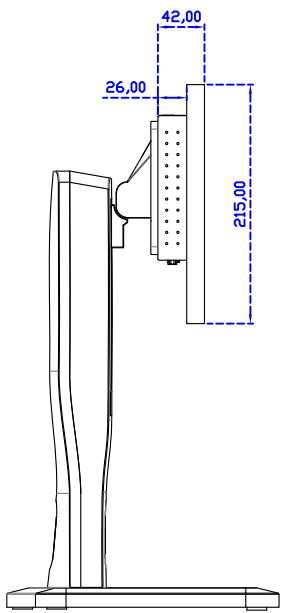

AIM-TMPCTU140-R03W	USB (多點*10)	無底座 VESA 孔固定
AIM-TMPCTU140-R04W	RS232 (單點)	
AIM-TMOPPCTU140-R03W	USB (多點*10)	嵌入式固定
AIM-TMOPPCTU140-R04W	RS232 (單點)	
AIM-TMPCTU140-R03W A	USB (多點*10)	摺疊底座 1.4kg
AIM-TMPCTU140-R04W A	RS232 (單點)	

AIM-TMPCTU140-R03W V	USB (多點*10)	立型底座 1.2kg
AIM-TMPCTU140-R04W V	RS232 (單點)	
AIM-TMPCTU140-R03W Y	USB (多點*10)	人體工學底座 3kg
AIM-TMPCTU140-R04W Y	RS232 (單點)	

14" 投射電容式多點觸控螢幕

顯示器規格：

顯示面積	309 × 173 mm
點距	0.537 × 0.1611 mm
亮度	390 cd/m ²
對比度	800 : 1
解析度(邏輯像素)	1920 x 1080 (Full HD)
可視角度	左右 170° ; 上下 170°
反應時間	12ms (Tr + Tf)
液晶色彩	16.7M
支援解析度	800×600 ; 1024×768 ; 1280×720 ; 1280×800 ; 1280×1024 ; 1360×768 ; 1440×900 ; 1680×1050 ; 1920×1080
信號輸入	VGA ; Audio ; Display Port ; HDMI
音效	1W (8Ω) × 2
OSD 控制功能	◎功能選單/選擇◎ - ◎+ ◎自動調整/離開◎電源
電源輸入、消耗功率	DC 12V ; ≤10w (DC Jack Φ2.1mm)
儲存、操作溫度	-20~60°C ; 0~50°C
壁掛孔位	75×75 ; 100×100 mm
外觀顏色	黑色 (OEM 其它顏色)
尺寸、淨重	336 × 215 × 42 mm ; 2.4 kg (W×H×D)(不含底座)
外箱尺寸、總重	550 × 395 × 170 mm ; 4 kg (W×H×D)
配件包	VGA 線 / HDMI 線 / 音源線 / AC100~240V 變壓器 / 電源線 / USB 或 RS232 觸控線 / 高級擦拭布 / 驅動光碟 ※DP 線 (選購)

AIM-TMPCTU140-R03W V

AIM-TMPCTU140-R03W Y

3 Year Warranty
LCD Panel 1 Year

14" Touch Monitor.
 (VESA Mount)

AIM-TMxxxx140-R03W

14" Embedded Touch Monitor.
(Open Frame)

AIM-TMOPxxxx140-R03W

14" Desktop Touch Monitor.
(Foldable Stand)

AIM-TMxxxx140-R03W A

14" Desktop Touch Monitor.
(POS Stand)

AIM-TMxxxx140-R03W V

14" Desktop Touch Monitor.
(Ergonomic Stand)

AIM-TMxxxx140-R03W Y