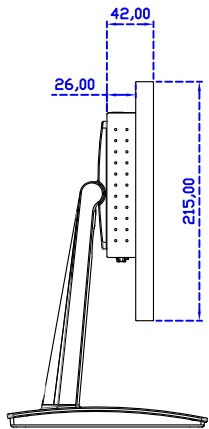

AIM-TMPCTU140-R03W	USB (多點*10)	無底座 VESA 孔固定
AIM-TMPCTU140-R04W	RS232 (單點)	
AIM-TMOPPCTU140-R03W	USB (多點*10)	嵌入式固定
AIM-TMOPPCTU140-R04W	RS232 (單點)	
AIM-TMPCTU140-R03W A	USB (多點*10)	摺疊底座 1.4kg
AIM-TMPCTU140-R04W A	RS232 (單點)	

AIM-TMPCTU140-R03W V	USB (多點*10)	立型底座 1.2kg
AIM-TMPCTU140-R04W V	RS232 (單點)	
AIM-TMPCTU140-R03W Y	USB (多點*10)	人體工學底座 3kg
AIM-TMPCTU140-R04W Y	RS232 (單點)	

14" 投射電容式多點觸控螢幕

顯示器規格：

顯示面積	309 × 173 mm
點距	0.537 × 0.1611 mm
亮度	390 cd/m ²
對比度	800 : 1
解析度(邏輯像素)	1920 x 1080 (Full HD)
可視角度	左右 170° ; 上下 170°
反應時間	12ms (Tr + Tf)
液晶色彩	16.7M
支援解析度	800×600 ; 1024×768 ; 1280×720 ; 1280×800 ; 1280×1024 ; 1360×768 ; 1440×900 ; 1680×1050 ; 1920×1080
信號輸入	VGA ; Audio ; Display Port ; HDMI
音效	1W (8Ω) × 2
OSD 控制功能	◎功能選單/選擇◎ - ◎+ ◎自動調整/離開◎電源
電源輸入、消耗功率	DC 12V ; ≤10w (DC Jack Φ2.1mm)
儲存、操作溫度	-20~60°C ; 0~50°C
壁掛孔位	75×75 ; 100×100 mm
外觀顏色	黑色 (OEM 其它顏色)
尺寸、淨重	336 × 215 × 42 mm ; 2.4 kg (W×H×D)(不含底座)
外箱尺寸、總重	550 × 395 × 170 mm ; 4 kg (W×H×D)
配件包	VGA 線 / HDMI 線 / 音源線 / AC100~240V 變壓器 / 電源線 / USB 或 RS232 觸控線 / 高級擦拭布 / 驅動光碟 ※DP 線 (選購)

AIM-TMPCTU140-R03W V

AIM-TMPCTU140-R03W Y

3 Year Warranty
LCD Panel 1 Year

14" Touch Monitor.
 (VESA Mount)

AIM-TMxxxx140-R03W

14" Embedded Touch Monitor.
(Open Frame)

AIM-TMOPxxxx140-R03W

14" Desktop Touch Monitor.
(Foldable Stand)

AIM-TMxxxx140-R03W A

14" Desktop Touch Monitor.
(POS Stand)

AIM-TMxxxx140-R03W V

14" Desktop Touch Monitor.
(Ergonomic Stand)

AIM-TMxxxx140-R03W Y