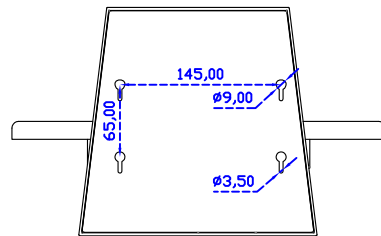

AIM-TMPCTU140-R03W V

AIM-TMPCTU140-R03W Y

3 Year Warranty
LCD Panel 1 Year

14" Touch Monitor.
 (VESA Mount)

AIM-TMxxxx140-R03W

14" Embedded Touch Monitor.
(Open Frame)

AIM-TMOPxxxx140-R03W

14" Desktop Touch Monitor.
(Foldable Stand)

AIM-TMxxxx140-R03W A

14" Desktop Touch Monitor.
(POS Stand)

AIM-TMxxxx140-R03W V

14" Desktop Touch Monitor.
(Ergonomic Stand)

AIM-TMxxxx140-R03W Y