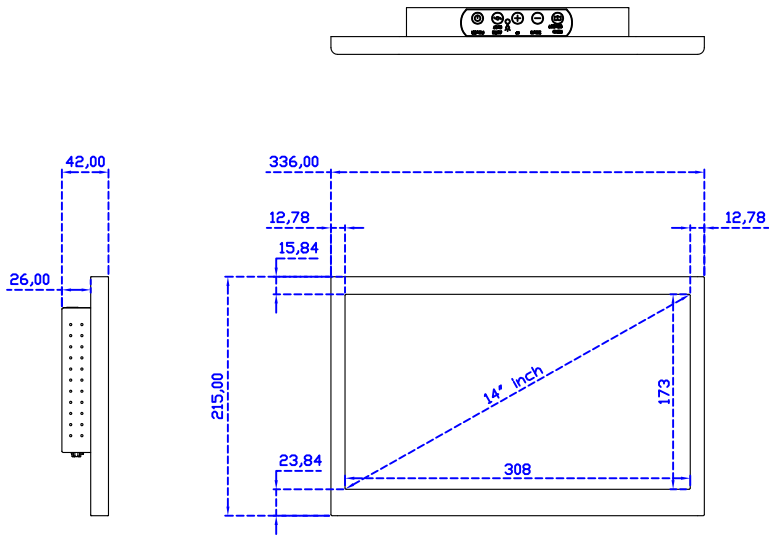

14" Touch Monitor.
(VESA Mount)

AIM-TMxxxx140-R03W