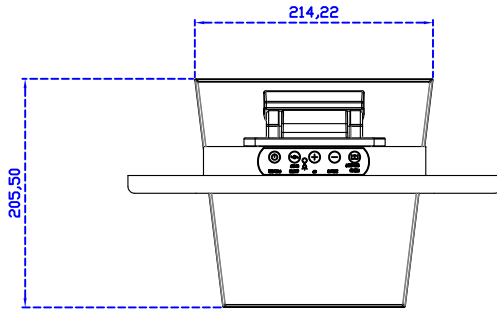

AIM-TMPCTU140-R03W V

AIM-TMPCTU140-R03W Y

3 Year Warranty
LCD Panel 1 Year

14" Touch Monitor.
 (VESA Mount)

AIM-TMxxxx140-R03W

14" Embedded Touch Monitor.
(Open Frame)

AIM-TMOPxxxx140-R03W

14" Desktop Touch Monitor.
(Foldable Stand)

AIM-TMxxxx140-R03W A

14" Desktop Touch Monitor.
(POS Stand)

AIM-TMxxxx140-R03W V

14" Desktop Touch Monitor.
(Ergonomic Stand)

AIM-TMxxxx140-R03W Y