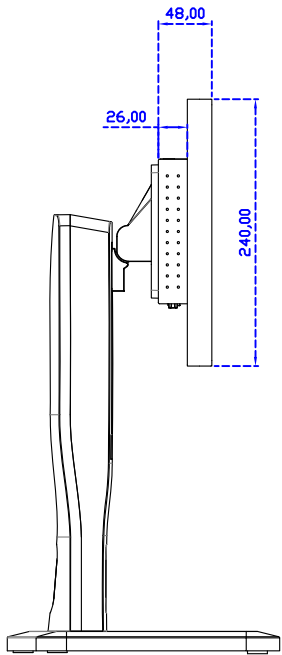

AIM-TMPCTU156-R05W	USB (多點*10)	無底座 VESA 孔固定
AIM-TMPCTU156-R06W	RS232 (單點)	
AIM-TMOPPCTU156-R05W	USB (多點*10)	嵌入型固定
AIM-TMOPPCTU156-R06W	RS232 (單點)	
AIM-TMPCTU156-R05W A	USB (多點*10)	摺疊底座 1.4kg
AIM-TMPCTU156-R06W A	RS232 (單點)	
AIM-TMPCTU156-R05W P	USB (多點*10)	相框底座 1kg
AIM-TMPCTU156-R06W P	RS232 (單點)	
AIM-TMPCTU156-R05W V	USB (多點*10)	立型底座 1.2kg
AIM-TMPCTU156-R06W V	RS232 (單點)	
AIM-TMPCTU156-R05W Y	USB (多點*10)	人體工學底座 3kg
AIM-TMPCTU156-R06W Y	RS232 (單點)	

15.6" 投射電容式多點觸控螢幕

顯示器規格：

顯示面積	344 × 193 mm
點距	0.17925 × 0.17925 mm
亮度	300 cd/m ²
對比度	700 : 1
解析度(邏輯像素)	1920 × 1080 (Full HD)
可視角度	左右 178° ; 上下 178°
反應時間	20ms (Tr + Tf)
液晶色彩	262K
支援解析度	800×600 ; 1024×768 ; 1280×720 ; 1280×800 ; 1280×1024 ; 1360×768 ; 1440×900 ; 1680×1050 ; 1920×1080
信號輸入	VGA ; Audio ; Display Port ; HDMI
音效	1W (8Ω) × 2
OSD 控制功能	◎功能選單/選擇◎ - ◎+ ◎自動調整/離開◎電源
電源輸入、消耗功率	DC 12V ; ≤10w (DC Jack Φ2.1mm)
儲存、操作溫度	-20~60°C ; 0~50°C
壁掛孔位	75×75 ; 100×100 mm
外觀顏色	黑色 (OEM 其它顏色)
尺寸、淨重	375 × 240 × 48 mm ; 2.9 kg (W×H×D)(不含底座)
外箱尺寸、總重	550 × 395 × 170 mm ; 4.5 kg (W×H×D)
配件包	VGA 線/HDMI 線/音源線/AC100~240V 變壓器/電源線/USB 或 RS232 觸控線/ 高級擦拭布/驅動光碟 ※DP 線 (選購)

AIM-TMPCTU156-R05W V

AIM-TMPCTU156-R05W Y

3 Year Warranty
LCD Panel 1 Year

15.6" Touch Monitor.
 (VESA Mount)

AIM-TMxxxx156-R05W

15.6" Embedded Touch Monitor.
(Open Frame)

AIM-TMOPxxxx156-R05W

15.6" Desktop Touch Monitor.
(Foldable Stand)

AIM-TMxxxx156-R05W A

15.6" Desktop Touch Monitor.
(Photo Stand)

AIM-TMxxxx156-R05W P

15.6" Desktop Touch Monitor.
(POS Stand)

AIM-TMxxx156-R05W V

15.6" Desktop Touch Monitor.
(Ergonomic Stand)

AIM-TMxxxx156-R05W Y