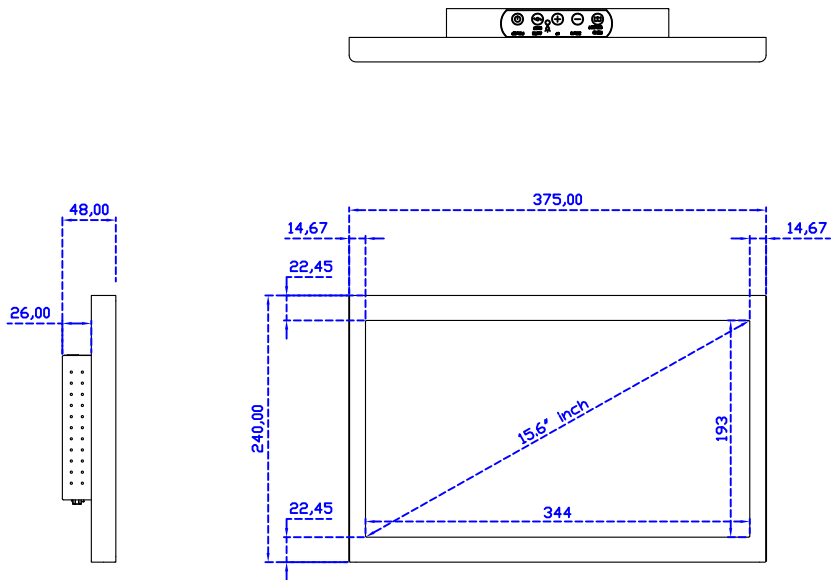

15.6" Touch Monitor.
(VESA Mount)

AIM-TMxxxx156-R05W