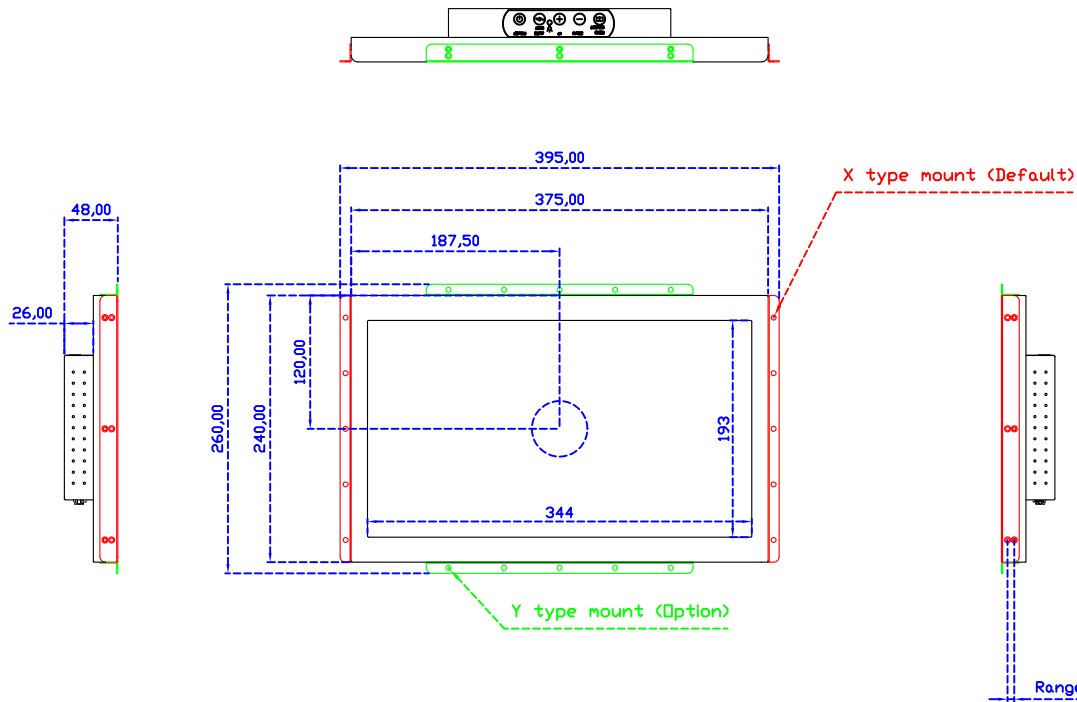

15.6" 投射電容式多點觸控螢幕

顯示器規格：

顯示面積	344 × 193 mm
點距	0.17925 × 0.17925 mm
亮度	300 cd/m ²
對比度	700 : 1
解析度(邏輯像素)	1920 × 1080 (Full HD)
可視角度	左右 178° ; 上下 178°
反應時間	20ms (Tr + Tf)
液晶色彩	262K
支援解析度	800×600 ; 1024×768 ; 1280×720 ; 1280×800 ; 1280×1024 ; 1360×768 ; 1440×900 ; 1680×1050 ; 1920×1080
信號輸入	VGA ; Audio ; Display Port ; HDMI
音效	1W (8Ω) × 2
OSD 控制功能	◎功能選單/選擇◎ - ◎+ ◎自動調整/離開◎電源
電源輸入、消耗功率	DC 12V ; ≤10w (DC Jack Φ2.1mm)
儲存、操作溫度	-20~60°C ; 0~50°C
壁掛孔位	75×75 ; 100×100 mm
外觀顏色	黑色 (OEM 其它顏色)
尺寸、淨重	375 × 240 × 48 mm ; 2.9 kg (W×H×D)(不含底座)
外箱尺寸、總重	550 × 395 × 170 mm ; 4.5 kg (W×H×D)
配件包	VGA 線/HDMI 線/音源線/AC100~240V 變壓器/電源線/USB 或 RS232 觸控線/ 高級擦拭布/驅動光碟 ※DP 線 (選購)

AIM-TMPCTU156-R05W V

AIM-TMPCTU156-R05W Y

3 Year Warranty
LCD Panel 1 Year

15.6" Touch Monitor.
 (VESA Mount)

AIM-TMxxxx156-R05W

15.6" Embedded Touch Monitor.
(Open Frame)

AIM-TMOPxxxx156-R05W

15.6" Desktop Touch Monitor.
(Foldable Stand)

AIM-TMxxxx156-R05W A

15.6" Desktop Touch Monitor.
(Photo Stand)

AIM-TMxxxx156-R05W P

15.6" Desktop Touch Monitor.
(POS Stand)

AIM-TMxxx156-R05W V

15.6" Desktop Touch Monitor.
(Ergonomic Stand)

AIM-TMxxxx156-R05W Y