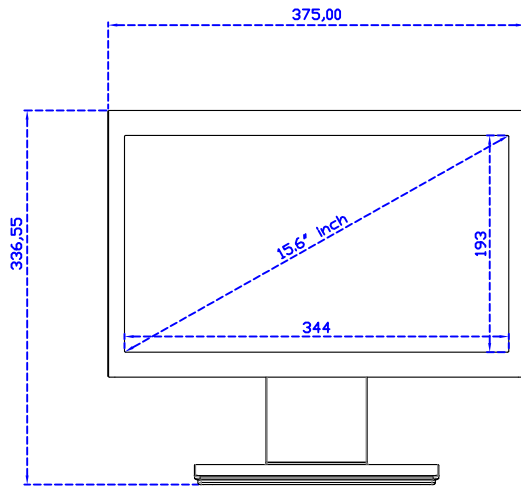

15.6" 投射電容式多點觸控螢幕

顯示器規格：

顯示面積	344 × 193 mm
點距	0.17925 × 0.17925 mm
亮度	300 cd/m ²
對比度	700 : 1
解析度(邏輯像素)	1920 × 1080 (Full HD)
可視角度	左右 178° ; 上下 178°
反應時間	20ms (Tr + Tf)
液晶色彩	262K
支援解析度	800×600 ; 1024×768 ; 1280×720 ; 1280×800 ; 1280×1024 ; 1360×768 ; 1440×900 ; 1680×1050 ; 1920×1080
信號輸入	VGA ; Audio ; Display Port ; HDMI
音效	1W (8Ω) × 2
OSD 控制功能	◎功能選單/選擇◎ - ◎+ ◎自動調整/離開◎電源
電源輸入、消耗功率	DC 12V ; ≤10w (DC Jack Φ2.1mm)
儲存、操作溫度	-20~60°C ; 0~50°C
壁掛孔位	75×75 ; 100×100 mm
外觀顏色	黑色 (OEM 其它顏色)
尺寸、淨重	375 × 240 × 48 mm ; 2.9 kg (W×H×D)(不含底座)
外箱尺寸、總重	550 × 395 × 170 mm ; 4.5 kg (W×H×D)
配件包	VGA 線/HDMI 線/音源線/AC100~240V 變壓器/電源線/USB 或 RS232 觸控線/ 高級擦拭布/驅動光碟 ※DP 線 (選購)

AIM-TMPCTU156-R05W V

AIM-TMPCTU156-R05W Y

3 Year Warranty
LCD Panel 1 Year

15.6" Touch Monitor.
 (VESA Mount)

AIM-TMxxxx156-R05W

15.6" Embedded Touch Monitor.
(Open Frame)

AIM-TMOPxxxx156-R05W

15.6" Desktop Touch Monitor.
(Foldable Stand)

AIM-TMxxxx156-R05W A

15.6" Desktop Touch Monitor.
(Photo Stand)

AIM-TMxxxx156-R05W P

15.6" Desktop Touch Monitor.
(POS Stand)

AIM-TMxxx156-R05W V

15.6" Desktop Touch Monitor.
(Ergonomic Stand)

AIM-TMxxxx156-R05W Y