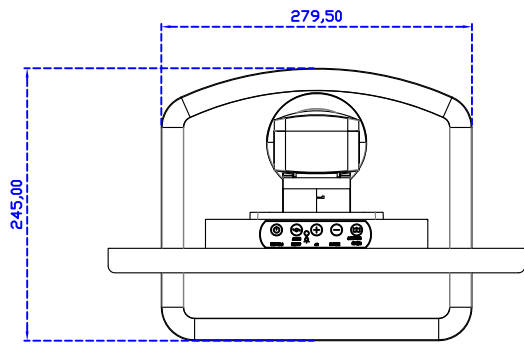

AIM-TMPCTU156-R05W	USB (多點*10)	無底座 VESA 孔固定
AIM-TMPCTU156-R06W	RS232 (單點)	
AIM-TMOPPCTU156-R05W	USB (多點*10)	嵌入型固定
AIM-TMOPPCTU156-R06W	RS232 (單點)	
AIM-TMPCTU156-R05W A	USB (多點*10)	摺疊底座 1.4kg
AIM-TMPCTU156-R06W A	RS232 (單點)	
AIM-TMPCTU156-R05W P	USB (多點*10)	相框底座 1kg
AIM-TMPCTU156-R06W P	RS232 (單點)	
AIM-TMPCTU156-R05W V	USB (多點*10)	立型底座 1.2kg
AIM-TMPCTU156-R06W V	RS232 (單點)	
AIM-TMPCTU156-R05W Y	USB (多點*10)	人體工學底座 3kg
AIM-TMPCTU156-R06W Y	RS232 (單點)	

AIM-TMxxxx156-R05W A

15.6" Desktop Touch Monitor.
(Photo Stand)

AIM-TMxxxx156-R05W P

15.6" Desktop Touch Monitor.
(POS Stand)

AIM-TMxxx156-R05W V

15.6" Desktop Touch Monitor.
(Ergonomic Stand)

AIM-TMxxxx156-R05W Y