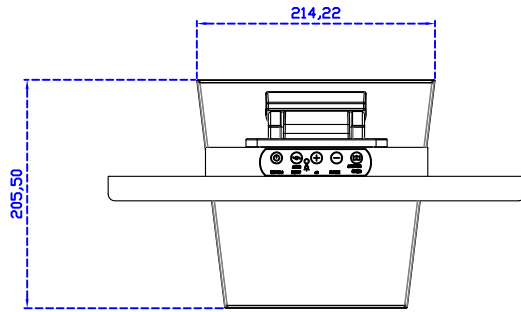

AIM-TMPCTU156-R05W	USB (多點*10)	無底座 VESA 孔固定
AIM-TMPCTU156-R06W	RS232 (單點)	
AIM-TMOPPCTU156-R05W	USB (多點*10)	嵌入型固定
AIM-TMOPPCTU156-R06W	RS232 (單點)	
AIM-TMPCTU156-R05W A	USB (多點*10)	摺疊底座 1.4kg
AIM-TMPCTU156-R06W A	RS232 (單點)	
AIM-TMPCTU156-R05W P	USB (多點*10)	相框底座 1kg
AIM-TMPCTU156-R06W P	RS232 (單點)	
AIM-TMPCTU156-R05W V	USB (多點*10)	立型底座 1.2kg
AIM-TMPCTU156-R06W V	RS232 (單點)	
AIM-TMPCTU156-R05W Y	USB (多點*10)	人體工學底座 3kg
AIM-TMPCTU156-R06W Y	RS232 (單點)	

AIM-TMPCTU156-R05W V

AIM-TMPCTU156-R05W Y

3 Year Warranty
LCD Panel 1 Year

15.6" Touch Monitor.
 (VESA Mount)

AIM-TMxxxx156-R05W

15.6" Embedded Touch Monitor.
(Open Frame)

AIM-TMOPxxxx156-R05W

15.6" Desktop Touch Monitor.
(Foldable Stand)

AIM-TMxxxx156-R05W A

15.6" Desktop Touch Monitor.
(Photo Stand)

AIM-TMxxxx156-R05W P

15.6" Desktop Touch Monitor.
(POS Stand)

AIM-TMxxx156-R05W V

15.6" Desktop Touch Monitor.
(Ergonomic Stand)

AIM-TMxxxx156-R05W Y