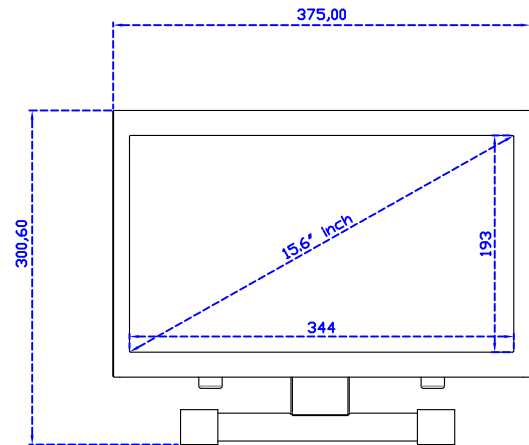

15.6" 投射電容式多點觸控螢幕

顯示器規格：

顯示面積	344 × 193 mm
點距	0.17925 × 0.17925 mm
亮度	300 cd/m ²
對比度	700 : 1
解析度(邏輯像素)	1920 × 1080 (Full HD)
可視角度	左右 178° ; 上下 178°
反應時間	20ms (Tr + Tf)
液晶色彩	262K
支援解析度	800×600 ; 1024×768 ; 1280×720 ; 1280×800 ; 1280×1024 ; 1360×768 ; 1440×900 ; 1680×1050 ; 1920×1080
信號輸入	VGA ; Audio ; Display Port ; HDMI
音效	1W (8Ω) × 2
OSD 控制功能	◎功能選單/選擇◎ - ◎+ ◎自動調整/離開◎電源
電源輸入、消耗功率	DC 12V ; ≤10w (DC Jack Φ2.1mm)
儲存、操作溫度	-20~60°C ; 0~50°C
壁掛孔位	75×75 ; 100×100 mm
外觀顏色	黑色 (OEM 其它顏色)
尺寸、淨重	375 × 240 × 48 mm ; 2.9 kg (W×H×D)(不含底座)
外箱尺寸、總重	550 × 395 × 170 mm ; 4.5 kg (W×H×D)
配件包	VGA 線/HDMI 線/音源線/AC100~240V 變壓器/電源線/USB 或 RS232 觸控線/ 高級擦拭布/驅動光碟 ※DP 線 (選購)

AIM-TMPCTU156-R05W V

AIM-TMPCTU156-R05W Y

3 Year Warranty
LCD Panel 1 Year

15.6" Touch Monitor.
 (VESA Mount)

AIM-TMxxxx156-R05W

15.6" Embedded Touch Monitor.
(Open Frame)

AIM-TMOPxxxx156-R05W

15.6" Desktop Touch Monitor.
(Foldable Stand)

AIM-TMxxxx156-R05W A

15.6" Desktop Touch Monitor.
(Photo Stand)

AIM-TMxxxx156-R05W P

15.6" Desktop Touch Monitor.
(POS Stand)

AIM-TMxxx156-R05W V

15.6" Desktop Touch Monitor.
(Ergonomic Stand)

AIM-TMxxxx156-R05W Y