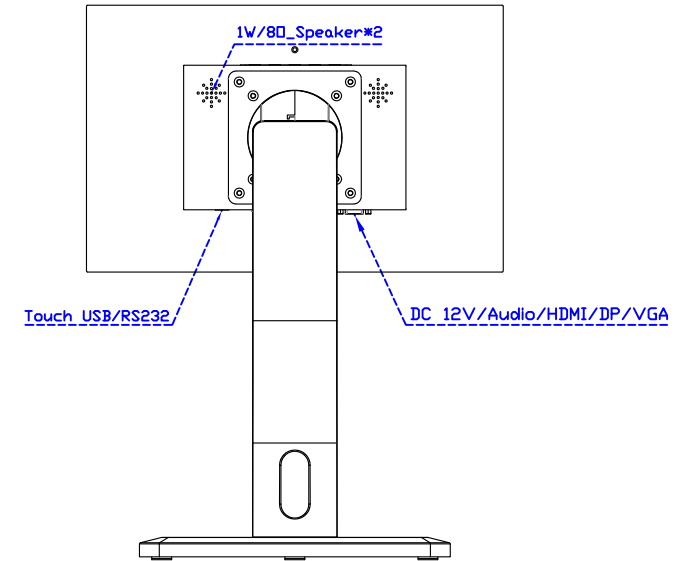

AIM-TMPCTU156-R05W	USB (多點*10)	無底座 VESA 孔固定
AIM-TMPCTU156-R06W	RS232 (單點)	
AIM-TMOPPCTU156-R05W	USB (多點*10)	嵌入型固定
AIM-TMOPPCTU156-R06W	RS232 (單點)	
AIM-TMPCTU156-R05W A	USB (多點*10)	摺疊底座 1.4kg
AIM-TMPCTU156-R06W A	RS232 (單點)	
AIM-TMPCTU156-R05W P	USB (多點*10)	相框底座 1kg
AIM-TMPCTU156-R06W P	RS232 (單點)	
AIM-TMPCTU156-R05W V	USB (多點*10)	立型底座 1.2kg
AIM-TMPCTU156-R06W V	RS232 (單點)	
AIM-TMPCTU156-R05W Y	USB (多點*10)	人體工學底座 3kg
AIM-TMPCTU156-R06W Y	RS232 (單點)	

AIM-TMPCTU156-R05W V

AIM-TMPCTU156-R05W Y

3 Year Warranty
LCD Panel 1 Year

15.6" Touch Monitor.
 (VESA Mount)

AIM-TMxxxx156-R05W

15.6" Embedded Touch Monitor.
(Open Frame)

AIM-TMOPxxxx156-R05W

15.6" Desktop Touch Monitor.
(Foldable Stand)

AIM-TMxxxx156-R05W A

15.6" Desktop Touch Monitor.
(Photo Stand)

AIM-TMxxxx156-R05W P

15.6" Desktop Touch Monitor.
(POS Stand)

AIM-TMxxx156-R05W V

15.6" Desktop Touch Monitor.
(Ergonomic Stand)

AIM-TMxxxx156-R05W Y