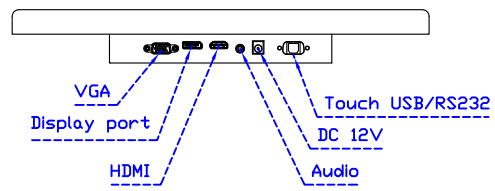

※規格若有異動，恕不另行通知，依出貨實機為主！

AIM-TMPCTU156-R05W A

AIM-TMPCTU156-R05W P

15.6" 投射電容式多點觸控螢幕

觸控特色：

操作方式	使用電容式觸控筆、手指
線性誤差	≤2.5mm
表面硬度	≥7H
使用壽命	無限制
應用範圍	適合點控、書寫、簽名捕捉

軟體特色：

繪圖測試	測試觸控點位置與線性表現
控制器設定	支援多作業系統
語言介面	繁中、簡中、英、日、法、德、韓、俄、泰、捷克、丹麥、荷蘭、芬蘭、希臘、波蘭、瑞典、西班牙、阿拉伯、匈牙利、義大利、挪威文、葡萄牙、土耳其、斯洛維尼亞
滑鼠模擬	手動滑鼠左右鍵、自動滑鼠左右鍵 (PDA 功能)
觸控模式	繪圖模式、按鍵模式、關閉觸控功能選項
雙觸擊設定	可調整雙擊速度、可調整雙擊區域面積大小
發聲設定	無聲模式、觸控時發聲模式、觸控離開時發聲模式
顯示器設定	支援顯示器旋轉、支援多重顯示器、支援顯示器分割
區域設定	支援二分割及四分割畫面觸控、支援自定義活動區域觸控
邊緣補償	支援多方向觸控補償及自定義補償參數。
驅動程式	支援全系列 Windows-32/64 位元 作業系統 支援 Android ; 支援 Linux ; 支援 MAC

AIM-TMPCTU156-R05W V

AIM-TMPCTU156-R05W Y

3 Year Warranty
LCD Panel 1 Year

15.6" Touch Monitor.
 (VESA Mount)

AIM-TMxxxx156-R05W

15.6" Embedded Touch Monitor.
(Open Frame)

AIM-TMOPxxxx156-R05W

15.6" Desktop Touch Monitor.
(Foldable Stand)