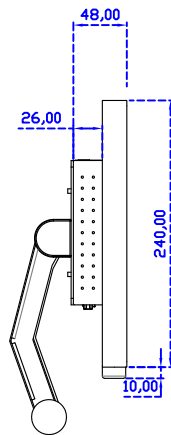

AIM-TMPCTU156-R05W	USB (多點*10)	無底座 VESA 孔固定
AIM-TMPCTU156-R06W	RS232 (單點)	
AIM-TMOPPCTU156-R05W	USB (多點*10)	嵌入型固定
AIM-TMOPPCTU156-R06W	RS232 (單點)	
AIM-TMPCTU156-R05W A	USB (多點*10)	摺疊底座 1.4kg
AIM-TMPCTU156-R06W A	RS232 (單點)	
AIM-TMPCTU156-R05W P	USB (多點*10)	相框底座 1kg
AIM-TMPCTU156-R06W P	RS232 (單點)	
AIM-TMPCTU156-R05W V	USB (多點*10)	立型底座 1.2kg
AIM-TMPCTU156-R06W V	RS232 (單點)	
AIM-TMPCTU156-R05W Y	USB (多點*10)	人體工學底座 3kg
AIM-TMPCTU156-R06W Y	RS232 (單點)	

15.6" 投射電容式多點觸控螢幕

顯示器規格：

顯示面積	344 × 193 mm
點距	0.17925 × 0.17925 mm
亮度	300 cd/m ²
對比度	700 : 1
解析度(邏輯像素)	1920 × 1080 (Full HD)
可視角度	左右 178° ; 上下 178°
反應時間	20ms (Tr + Tf)
液晶色彩	262K
支援解析度	800×600 ; 1024×768 ; 1280×720 ; 1280×800 ; 1280×1024 ; 1360×768 ; 1440×900 ; 1680×1050 ; 1920×1080
信號輸入	VGA ; Audio ; Display Port ; HDMI
音效	1W (8Ω) × 2
OSD 控制功能	◎功能選單/選擇◎ - ◎+ ◎自動調整/離開◎電源
電源輸入、消耗功率	DC 12V ; ≤10w (DC Jack Φ2.1mm)
儲存、操作溫度	-20~60°C ; 0~50°C
壁掛孔位	75×75 ; 100×100 mm
外觀顏色	黑色 (OEM 其它顏色)
尺寸、淨重	375 × 240 × 48 mm ; 2.9 kg (W×H×D)(不含底座)
外箱尺寸、總重	550 × 395 × 170 mm ; 4.5 kg (W×H×D)
配件包	VGA 線/HDMI 線/音源線/AC100~240V 變壓器/電源線/USB 或 RS232 觸控線/ 高級擦拭布/驅動光碟 ※DP 線 (選購)

AIM-TMPCTU156-R05W V

AIM-TMPCTU156-R05W Y

3 Year Warranty
LCD Panel 1 Year

15.6" Touch Monitor.
 (VESA Mount)

AIM-TMxxxx156-R05W

15.6" Embedded Touch Monitor.
(Open Frame)

AIM-TMOPxxxx156-R05W

15.6" Desktop Touch Monitor.
(Foldable Stand)

AIM-TMxxxx156-R05W A

15.6" Desktop Touch Monitor.
(Photo Stand)

AIM-TMxxxx156-R05W P

15.6" Desktop Touch Monitor.
(POS Stand)

AIM-TMxxx156-R05W V

15.6" Desktop Touch Monitor.
(Ergonomic Stand)

AIM-TMxxxx156-R05W Y