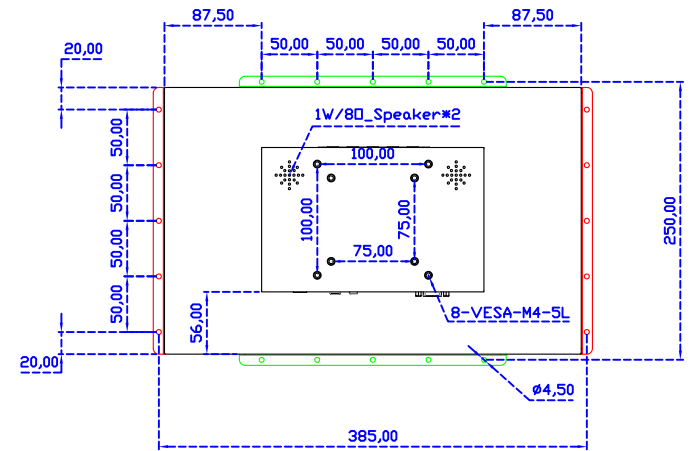

15.6" 投射電容式多點觸控螢幕

顯示器規格：

顯示面積	344 × 193 mm
點距	0.17925 × 0.17925 mm
亮度	300 cd/m ²
對比度	700 : 1
解析度(邏輯像素)	1920 × 1080 (Full HD)
可視角度	左右 178° ; 上下 178°
反應時間	20ms (Tr + Tf)
液晶色彩	262K
支援解析度	800×600 ; 1024×768 ; 1280×720 ; 1280×800 ; 1280×1024 ; 1360×768 ; 1440×900 ; 1680×1050 ; 1920×1080
信號輸入	VGA ; Audio ; Display Port ; HDMI
音效	1W (8Ω) × 2
OSD 控制功能	◎功能選單/選擇◎ - ◎+ ◎自動調整/離開◎電源
電源輸入、消耗功率	DC 12V ; ≤10w (DC Jack Φ2.1mm)
儲存、操作溫度	-20~60°C ; 0~50°C
壁掛孔位	75×75 ; 100×100 mm
外觀顏色	黑色 (OEM 其它顏色)
尺寸、淨重	375 × 240 × 48 mm ; 2.9 kg (W×H×D)(不含底座)
外箱尺寸、總重	550 × 395 × 170 mm ; 4.5 kg (W×H×D)
配件包	VGA 線/HDMI 線/音源線/AC100~240V 變壓器/電源線/USB 或 RS232 觸控線/ 高級擦拭布/驅動光碟 ※DP 線 (選購)

AIM-TMPCTU156-R05W V

AIM-TMPCTU156-R05W Y

3 Year Warranty
LCD Panel 1 Year

15.6" Touch Monitor.
 (VESA Mount)

AIM-TMxxxx156-R05W

15.6" Embedded Touch Monitor.
(Open Frame)

AIM-TMOPxxxx156-R05W

15.6" Desktop Touch Monitor.
(Foldable Stand)

AIM-TMxxxx156-R05W A

15.6" Desktop Touch Monitor.
(Photo Stand)

AIM-TMxxxx156-R05W P

15.6" Desktop Touch Monitor.
(POS Stand)

AIM-TMxxx156-R05W V

15.6" Desktop Touch Monitor.
(Ergonomic Stand)

AIM-TMxxxx156-R05W Y