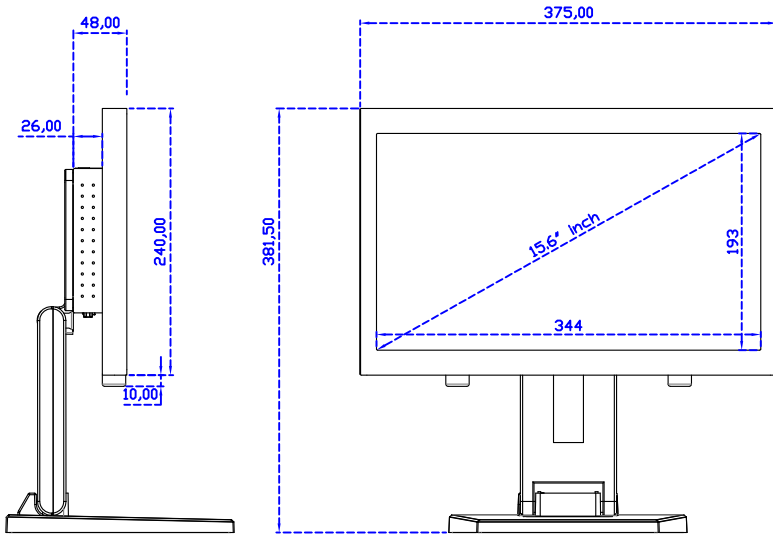

15.6" 投射電容式多點觸控螢幕

顯示器規格：

顯示面積	344 × 193 mm
點距	0.17925 × 0.17925 mm
亮度	300 cd/m ²
對比度	700 : 1
解析度(邏輯像素)	1920 × 1080 (Full HD)
可視角度	左右 178° ; 上下 178°
反應時間	20ms (Tr + Tf)
液晶色彩	262K
支援解析度	800×600 ; 1024×768 ; 1280×720 ; 1280×800 ; 1280×1024 ; 1360×768 ; 1440×900 ; 1680×1050 ; 1920×1080
信號輸入	VGA ; Audio ; Display Port ; HDMI
音效	1W (8Ω) × 2
OSD 控制功能	◎功能選單/選擇◎ - ◎+ ◎自動調整/離開◎電源
電源輸入、消耗功率	DC 12V ; ≤10w (DC Jack Φ2.1mm)
儲存、操作溫度	-20~60°C ; 0~50°C
壁掛孔位	75×75 ; 100×100 mm
外觀顏色	黑色 (OEM 其它顏色)
尺寸、淨重	375 × 240 × 48 mm ; 2.9 kg (W×H×D)(不含底座)
外箱尺寸、總重	550 × 395 × 170 mm ; 4.5 kg (W×H×D)
配件包	VGA 線/HDMI 線/音源線/AC100~240V 變壓器/電源線/USB 或 RS232 觸控線/ 高級擦拭布/驅動光碟 ※DP 線 (選購)

AIM-TMPCTU156-R05W V

AIM-TMPCTU156-R05W Y

3 Year Warranty
LCD Panel 1 Year

15.6" Touch Monitor.
 (VESA Mount)

AIM-TMxxxx156-R05W

15.6" Embedded Touch Monitor.
(Open Frame)

AIM-TMOPxxxx156-R05W

15.6" Desktop Touch Monitor.
(Foldable Stand)

AIM-TMxxxx156-R05W A

15.6" Desktop Touch Monitor.
(Photo Stand)

AIM-TMxxxx156-R05W P

15.6" Desktop Touch Monitor.
(POS Stand)

AIM-TMxxx156-R05W V

15.6" Desktop Touch Monitor.
(Ergonomic Stand)

AIM-TMxxxx156-R05W Y