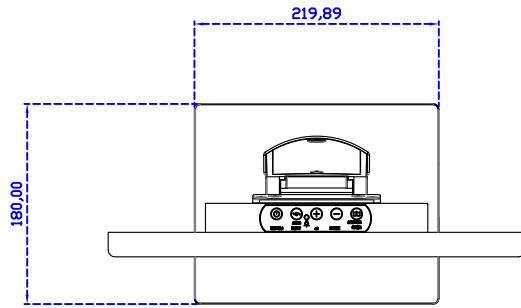

AIM-TMPCTU156-R05W	USB (多點*10)	無底座 VESA 孔固定
AIM-TMPCTU156-R06W	RS232 (單點)	
AIM-TMOPPCTU156-R05W	USB (多點*10)	嵌入型固定
AIM-TMOPPCTU156-R06W	RS232 (單點)	
AIM-TMPCTU156-R05W A	USB (多點*10)	摺疊底座 1.4kg
AIM-TMPCTU156-R06W A	RS232 (單點)	
AIM-TMPCTU156-R05W P	USB (多點*10)	相框底座 1kg
AIM-TMPCTU156-R06W P	RS232 (單點)	
AIM-TMPCTU156-R05W V	USB (多點*10)	立型底座 1.2kg
AIM-TMPCTU156-R06W V	RS232 (單點)	
AIM-TMPCTU156-R05W Y	USB (多點*10)	人體工學底座 3kg
AIM-TMPCTU156-R06W Y	RS232 (單點)	

AIM-TMPCTU156-R05W V

AIM-TMPCTU156-R05W Y

3 Year Warranty
LCD Panel 1 Year

15.6" Touch Monitor.
 (VESA Mount)

AIM-TMxxxx156-R05W

15.6" Embedded Touch Monitor.
(Open Frame)

AIM-TMOPxxxx156-R05W

15.6" Desktop Touch Monitor.
(Foldable Stand)

AIM-TMxxxx156-R05W A

15.6" Desktop Touch Monitor.
(Photo Stand)

AIM-TMxxxx156-R05W P

15.6" Desktop Touch Monitor.
(POS Stand)

AIM-TMxxx156-R05W V

15.6" Desktop Touch Monitor.
(Ergonomic Stand)

AIM-TMxxxx156-R05W Y