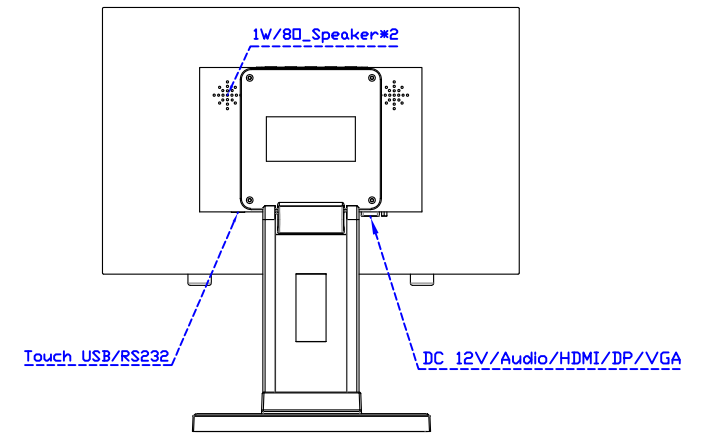

AIM-TMPCTU156-R05W	USB (多點*10)	無底座 VESA 孔固定
AIM-TMPCTU156-R06W	RS232 (單點)	
AIM-TMOPPCTU156-R05W	USB (多點*10)	嵌入型固定
AIM-TMOPPCTU156-R06W	RS232 (單點)	
AIM-TMPCTU156-R05W A	USB (多點*10)	摺疊底座 1.4kg
AIM-TMPCTU156-R06W A	RS232 (單點)	
AIM-TMPCTU156-R05W P	USB (多點*10)	相框底座 1kg
AIM-TMPCTU156-R06W P	RS232 (單點)	
AIM-TMPCTU156-R05W V	USB (多點*10)	立型底座 1.2kg
AIM-TMPCTU156-R06W V	RS232 (單點)	
AIM-TMPCTU156-R05W Y	USB (多點*10)	人體工學底座 3kg
AIM-TMPCTU156-R06W Y	RS232 (單點)	

AIM-TMPCTU156-R05W V

AIM-TMPCTU156-R05W Y

3 Year Warranty
LCD Panel 1 Year

15.6" Touch Monitor.
 (VESA Mount)

AIM-TMxxxx156-R05W

15.6" Embedded Touch Monitor.
(Open Frame)

AIM-TMOPxxxx156-R05W

15.6" Desktop Touch Monitor.
(Foldable Stand)

AIM-TMxxxx156-R05W A

15.6" Desktop Touch Monitor.
(Photo Stand)

AIM-TMxxxx156-R05W P

15.6" Desktop Touch Monitor.
(POS Stand)

AIM-TMxxx156-R05W V

15.6" Desktop Touch Monitor.
(Ergonomic Stand)

AIM-TMxxxx156-R05W Y