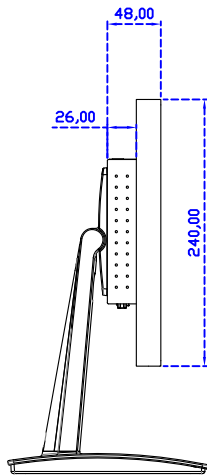

AIM-TMPCTU156-R05W	USB (多點*10)	無底座 VESA 孔固定
AIM-TMPCTU156-R06W	RS232 (單點)	
AIM-TMOPPCTU156-R05W	USB (多點*10)	嵌入型固定
AIM-TMOPPCTU156-R06W	RS232 (單點)	
AIM-TMPCTU156-R05W A	USB (多點*10)	摺疊底座 1.4kg
AIM-TMPCTU156-R06W A	RS232 (單點)	
AIM-TMPCTU156-R05W P	USB (多點*10)	相框底座 1kg
AIM-TMPCTU156-R06W P	RS232 (單點)	
AIM-TMPCTU156-R05W V	USB (多點*10)	立型底座 1.2kg
AIM-TMPCTU156-R06W V	RS232 (單點)	
AIM-TMPCTU156-R05W Y	USB (多點*10)	人體工學底座 3kg
AIM-TMPCTU156-R06W Y	RS232 (單點)	

AIM-TMPCTU156-R05W V

AIM-TMPCTU156-R05W Y

3 Year Warranty
LCD Panel 1 Year

15.6" Touch Monitor.
 (VESA Mount)

AIM-TMxxxx156-R05W

15.6" Embedded Touch Monitor.
(Open Frame)

AIM-TMOPxxxx156-R05W

15.6" Desktop Touch Monitor.
(Foldable Stand)

AIM-TMxxxx156-R05W A

15.6" Desktop Touch Monitor.
(Photo Stand)

AIM-TMxxxx156-R05W P

15.6" Desktop Touch Monitor.
(POS Stand)

AIM-TMxxx156-R05W V

15.6" Desktop Touch Monitor.
(Ergonomic Stand)

AIM-TMxxxx156-R05W Y