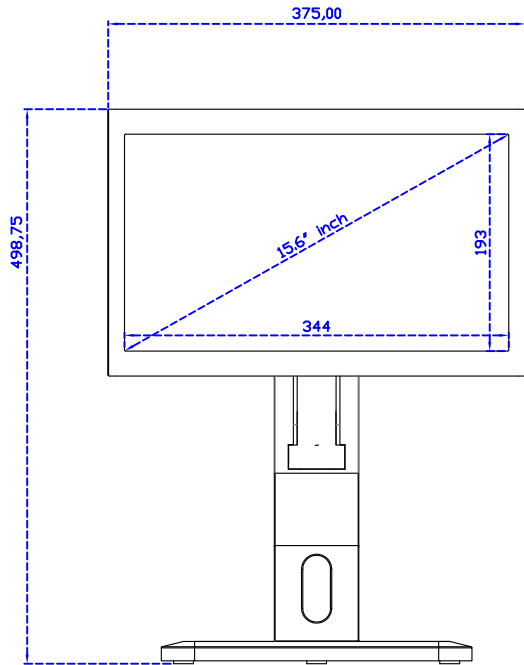

15.6" 投射電容式多點觸控螢幕

顯示器規格：

顯示面積	344 × 193 mm
點距	0.17925 × 0.17925 mm
亮度	300 cd/m ²
對比度	700 : 1
解析度(邏輯像素)	1920 × 1080 (Full HD)
可視角度	左右 178° ; 上下 178°
反應時間	20ms (Tr + Tf)
液晶色彩	262K
支援解析度	800×600 ; 1024×768 ; 1280×720 ; 1280×800 ; 1280×1024 ; 1360×768 ; 1440×900 ; 1680×1050 ; 1920×1080
信號輸入	VGA ; Audio ; Display Port ; HDMI
音效	1W (8Ω) × 2
OSD 控制功能	◎功能選單/選擇◎ - ◎+ ◎自動調整/離開◎電源
電源輸入、消耗功率	DC 12V ; ≤10w (DC Jack Φ2.1mm)
儲存、操作溫度	-20~60°C ; 0~50°C
壁掛孔位	75×75 ; 100×100 mm
外觀顏色	黑色 (OEM 其它顏色)
尺寸、淨重	375 × 240 × 48 mm ; 2.9 kg (W×H×D)(不含底座)
外箱尺寸、總重	550 × 395 × 170 mm ; 4.5 kg (W×H×D)
配件包	VGA 線/HDMI 線/音源線/AC100~240V 變壓器/電源線/USB 或 RS232 觸控線/ 高級擦拭布/驅動光碟 ※DP 線 (選購)

AIM-TMxxxx156-R05W A

15.6" Desktop Touch Monitor.
(Photo Stand)

AIM-TMxxxx156-R05W P

15.6" Desktop Touch Monitor.
(POS Stand)

AIM-TMxxx156-R05W V

15.6" Desktop Touch Monitor.
(Ergonomic Stand)

AIM-TMxxxx156-R05W Y