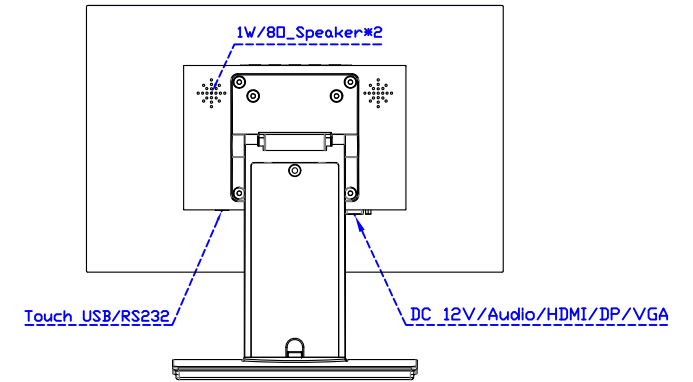

AIM-TMPCTU156-R05W	USB (多點*10)	無底座 VESA 孔固定
AIM-TMPCTU156-R06W	RS232 (單點)	
AIM-TMOPPCTU156-R05W	USB (多點*10)	嵌入型固定
AIM-TMOPPCTU156-R06W	RS232 (單點)	
AIM-TMPCTU156-R05W A	USB (多點*10)	摺疊底座 1.4kg
AIM-TMPCTU156-R06W A	RS232 (單點)	
AIM-TMPCTU156-R05W P	USB (多點*10)	相框底座 1kg
AIM-TMPCTU156-R06W P	RS232 (單點)	
AIM-TMPCTU156-R05W V	USB (多點*10)	立型底座 1.2kg
AIM-TMPCTU156-R06W V	RS232 (單點)	
AIM-TMPCTU156-R05W Y	USB (多點*10)	人體工學底座 3kg
AIM-TMPCTU156-R06W Y	RS232 (單點)	

AIM-TMPCTU156-R05W V

AIM-TMPCTU156-R05W Y

3 Year Warranty
LCD Panel 1 Year

15.6" Touch Monitor.
 (VESA Mount)

AIM-TMxxxx156-R05W

15.6" Embedded Touch Monitor.
(Open Frame)

AIM-TMOPxxxx156-R05W

15.6" Desktop Touch Monitor.
(Foldable Stand)

AIM-TMxxxx156-R05W A

15.6" Desktop Touch Monitor.
(Photo Stand)

AIM-TMxxxx156-R05W P

15.6" Desktop Touch Monitor.
(POS Stand)

AIM-TMxxx156-R05W V

15.6" Desktop Touch Monitor.
(Ergonomic Stand)

AIM-TMxxxx156-R05W Y