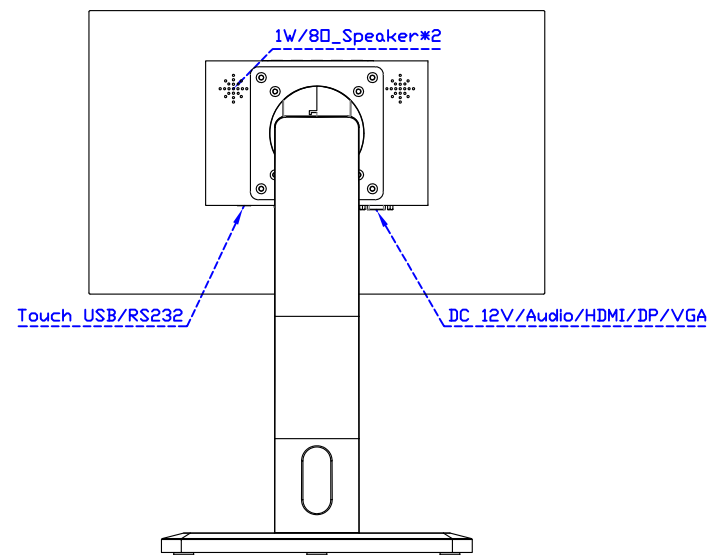

觸控界面：

固定方式：

17.3" 電阻式單點觸控螢幕

顯示器規格：

顯示面積	381 × 214 mm
點距	0.1989 × 0.1989 mm
亮度	300 cd/m ²
對比度	700 : 1
解析度(邏輯像素)	1920 x 1080 (Full HD)
可視角度	左右 178° ; 上下 178°
反應時間	25ms (Tr + Tf)
液晶色彩	262K
支援解析度	800×600 ; 1024×768 ; 1280×720 ; 1280×800 ; 1280×1024 ; 1360×768 ; 1440×900 ; 1680×1050 ; 1920×1080
信號輸入	VGA ; Audio ; Display Port ; HDMI
音效	1W (8Ω) × 2
OSD 控制功能	◎功能選單/選擇◎ - ◎+ ◎自動調整/離開◎電源
電源輸入、消耗功率	DC 12V ; ≤12w (DC Jack Φ2.1mm)
儲存、操作溫度	-20~60°C ; 0~50°C
壁掛孔位	75×75 ; 100×100 mm
外觀顏色	黑色 (OEM 其它顏色)
尺寸、淨重	410 × 255 × 48 mm ; 3.1 kg (W×H×D) (不含底座)
外箱尺寸、總重	550 × 395 × 170 mm ; 4.8 kg (W×H×D)
配件包	VGA 線 / HDMI 線 / 音源線 / AC100~240V 變壓器 / 電源線 / USB 或 RS232 觸控線 / 高級觸控筆 / 高級擦拭布 / 驅動光碟 ※DP 線 (選購)

AIM-TM5R173-R07W V

AIM-TM5R173-R07W Y

3 Year Warranty
LCD Panel 1 Year

17.3" Touch Monitor.
 (VESA Mount)

AIM-TMxxxx173-R07W

17.3" Desktop Touch Monitor.
(Foldable Stand)

AIM-TMxxxx173-R07W A

17.3" Desktop Touch Monitor.
(Photo Stand)

AIM-TMxxxx173-R07W P

17.3" Desktop Touch Monitor.
(POS Stand)

AIM-TMxxx173-R07W V

17.3" Desktop Touch Monitor.
(Ergonomic Stand)

AIM-TMxxxx173-R07W Y