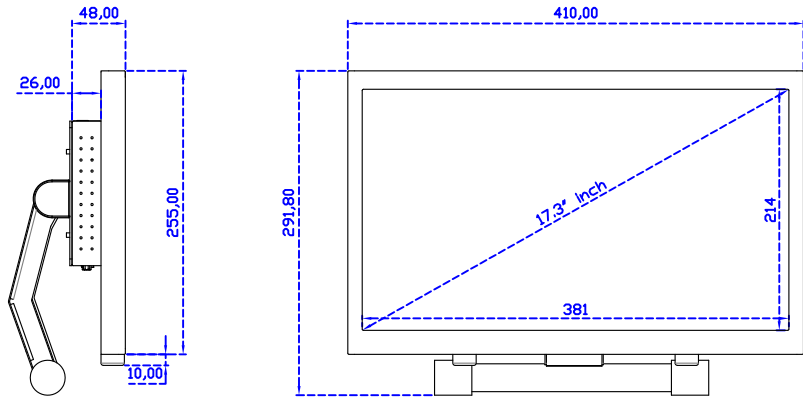

觸控界面：

固定方式：

17.3" 電阻式單點觸控螢幕

顯示器規格：

顯示面積	381 × 214 mm
點距	0.1989 × 0.1989 mm
亮度	300 cd/m ²
對比度	700 : 1
解析度(邏輯像素)	1920 x 1080 (Full HD)
可視角度	左右 178° ; 上下 178°
反應時間	25ms (Tr + Tf)
液晶色彩	262K
支援解析度	800×600 ; 1024×768 ; 1280×720 ; 1280×800 ; 1280×1024 ; 1360×768 ; 1440×900 ; 1680×1050 ; 1920×1080
信號輸入	VGA ; Audio ; Display Port ; HDMI
音效	1W (8Ω) × 2
OSD 控制功能	◎功能選單/選擇◎ - ◎+ ◎自動調整/離開◎電源
電源輸入、消耗功率	DC 12V ; ≤12w (DC Jack Φ2.1mm)
儲存、操作溫度	-20~60°C ; 0~50°C
壁掛孔位	75×75 ; 100×100 mm
外觀顏色	黑色 (OEM 其它顏色)
尺寸、淨重	410 × 255 × 48 mm ; 3.1 kg (W×H×D) (不含底座)
外箱尺寸、總重	550 × 395 × 170 mm ; 4.8 kg (W×H×D)
配件包	VGA 線 / HDMI 線 / 音源線 / AC100~240V 變壓器 / 電源線 / USB 或 RS232 觸控線 / 高級觸控筆 / 高級擦拭布 / 驅動光碟 ※DP 線 (選購)

AIM-TM5R173-R07W V

AIM-TM5R173-R07W Y

3 Year Warranty
LCD Panel 1 Year

17.3" Touch Monitor.
 (VESA Mount)

AIM-TMxxxx173-R07W

17.3" Desktop Touch Monitor.
(Foldable Stand)

AIM-TMxxxx173-R07W A

17.3" Desktop Touch Monitor.
(Photo Stand)

AIM-TMxxxx173-R07W P

17.3" Desktop Touch Monitor.
(POS Stand)

AIM-TMxxx173-R07W V

17.3" Desktop Touch Monitor.
(Ergonomic Stand)

AIM-TMxxxx173-R07W Y