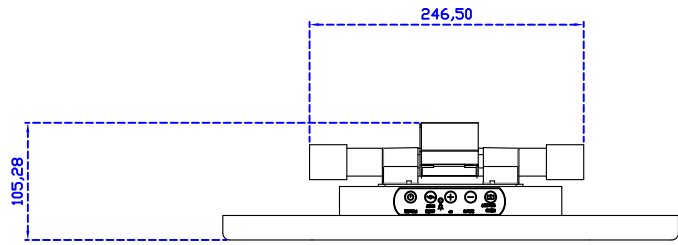

觸控界面：

固定方式：

17.3" 電阻式單點觸控螢幕

顯示器規格：

顯示面積	381 × 214 mm
點距	0.1989 × 0.1989 mm
亮度	300 cd/m ²
對比度	700 : 1
解析度(邏輯像素)	1920 x 1080 (Full HD)
可視角度	左右 178° ; 上下 178°
反應時間	25ms (Tr + Tf)
液晶色彩	262K
支援解析度	800×600 ; 1024×768 ; 1280×720 ; 1280×800 ; 1280×1024 ; 1360×768 ; 1440×900 ; 1680×1050 ; 1920×1080
信號輸入	VGA ; Audio ; Display Port ; HDMI
音效	1W (8Ω) × 2
OSD 控制功能	◎功能選單/選擇◎ - ◎+ ◎自動調整/離開◎電源
電源輸入、消耗功率	DC 12V ; ≤12w (DC Jack Φ2.1mm)
儲存、操作溫度	-20~60°C ; 0~50°C
壁掛孔位	75×75 ; 100×100 mm
外觀顏色	黑色 (OEM 其它顏色)
尺寸、淨重	410 × 255 × 48 mm ; 3.1 kg (W×H×D) (不含底座)
外箱尺寸、總重	550 × 395 × 170 mm ; 4.8 kg (W×H×D)
配件包	VGA 線 / HDMI 線 / 音源線 / AC100~240V 變壓器 / 電源線 / USB 或 RS232 觸控線 / 高級觸控筆 / 高級擦拭布 / 驅動光碟 ※DP 線 (選購)

AIM-TM5R173-R07W V

AIM-TM5R173-R07W Y

3 Year Warranty
LCD Panel 1 Year

17.3" Touch Monitor.
 (VESA Mount)

AIM-TMxxxx173-R07W

17.3" Desktop Touch Monitor.
(Foldable Stand)

AIM-TMxxxx173-R07W A

17.3" Desktop Touch Monitor.
(Photo Stand)

AIM-TMxxxx173-R07W P

17.3" Desktop Touch Monitor.
(POS Stand)

AIM-TMxxx173-R07W V

17.3" Desktop Touch Monitor.
(Ergonomic Stand)

AIM-TMxxxx173-R07W Y