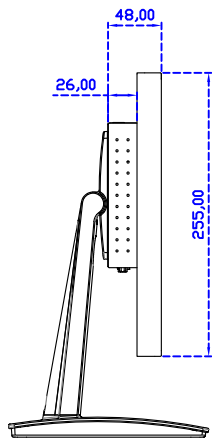

觸控界面：

固定方式：

17.3" 電阻式單點觸控螢幕

顯示器規格：

顯示面積	381 × 214 mm
點距	0.1989 × 0.1989 mm
亮度	300 cd/m ²
對比度	700 : 1
解析度(邏輯像素)	1920 x 1080 (Full HD)
可視角度	左右 178° ; 上下 178°
反應時間	25ms (Tr + Tf)
液晶色彩	262K
支援解析度	800×600 ; 1024×768 ; 1280×720 ; 1280×800 ; 1280×1024 ; 1360×768 ; 1440×900 ; 1680×1050 ; 1920×1080
信號輸入	VGA ; Audio ; Display Port ; HDMI
音效	1W (8Ω) × 2
OSD 控制功能	◎功能選單/選擇◎ - ◎+ ◎自動調整/離開◎電源
電源輸入、消耗功率	DC 12V ; ≤12w (DC Jack Φ2.1mm)
儲存、操作溫度	-20~60°C ; 0~50°C
壁掛孔位	75×75 ; 100×100 mm
外觀顏色	黑色 (OEM 其它顏色)
尺寸、淨重	410 × 255 × 48 mm ; 3.1 kg (W×H×D) (不含底座)
外箱尺寸、總重	550 × 395 × 170 mm ; 4.8 kg (W×H×D)
配件包	VGA 線 / HDMI 線 / 音源線 / AC100~240V 變壓器 / 電源線 / USB 或 RS232 觸控線 / 高級觸控筆 / 高級擦拭布 / 驅動光碟 ※DP 線 (選購)

AIM-TM5R173-R07W V

AIM-TM5R173-R07W Y

3 Year Warranty
LCD Panel 1 Year

17.3" Touch Monitor.
 (VESA Mount)

AIM-TMxxxx173-R07W

17.3" Desktop Touch Monitor.
(Foldable Stand)

AIM-TMxxxx173-R07W A

17.3" Desktop Touch Monitor.
(Photo Stand)

AIM-TMxxxx173-R07W P

17.3" Desktop Touch Monitor.
(POS Stand)

AIM-TMxxx173-R07W V

17.3" Desktop Touch Monitor.
(Ergonomic Stand)

AIM-TMxxxx173-R07W Y