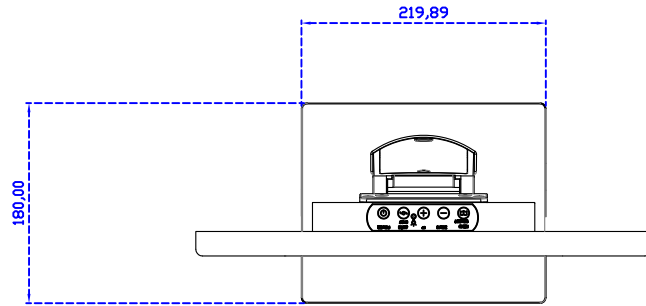

觸控界面：

固定方式：

17.3" 電阻式單點觸控螢幕

顯示器規格：

顯示面積	381 × 214 mm
點距	0.1989 × 0.1989 mm
亮度	300 cd/m ²
對比度	700 : 1
解析度(邏輯像素)	1920 x 1080 (Full HD)
可視角度	左右 178° ; 上下 178°
反應時間	25ms (Tr + Tf)
液晶色彩	262K
支援解析度	800×600 ; 1024×768 ; 1280×720 ; 1280×800 ; 1280×1024 ; 1360×768 ; 1440×900 ; 1680×1050 ; 1920×1080
信號輸入	VGA ; Audio ; Display Port ; HDMI
音效	1W (8Ω) × 2
OSD 控制功能	◎功能選單/選擇◎ - ◎+ ◎自動調整/離開◎電源
電源輸入、消耗功率	DC 12V ; ≤12w (DC Jack Φ2.1mm)
儲存、操作溫度	-20~60°C ; 0~50°C
壁掛孔位	75×75 ; 100×100 mm
外觀顏色	黑色 (OEM 其它顏色)
尺寸、淨重	410 × 255 × 48 mm ; 3.1 kg (W×H×D) (不含底座)
外箱尺寸、總重	550 × 395 × 170 mm ; 4.8 kg (W×H×D)
配件包	VGA 線 / HDMI 線 / 音源線 / AC100~240V 變壓器 / 電源線 / USB 或 RS232 觸控線 / 高級觸控筆 / 高級擦拭布 / 驅動光碟 ※DP 線 (選購)

AIM-TM5R173-R07W V

AIM-TM5R173-R07W Y

3 Year Warranty
LCD Panel 1 Year

17.3" Touch Monitor.
 (VESA Mount)

AIM-TMxxxx173-R07W

17.3" Desktop Touch Monitor.
(Foldable Stand)

AIM-TMxxxx173-R07W A

17.3" Desktop Touch Monitor.
(Photo Stand)

AIM-TMxxxx173-R07W P

17.3" Desktop Touch Monitor.
(POS Stand)

AIM-TMxxx173-R07W V

17.3" Desktop Touch Monitor.
(Ergonomic Stand)

AIM-TMxxxx173-R07W Y