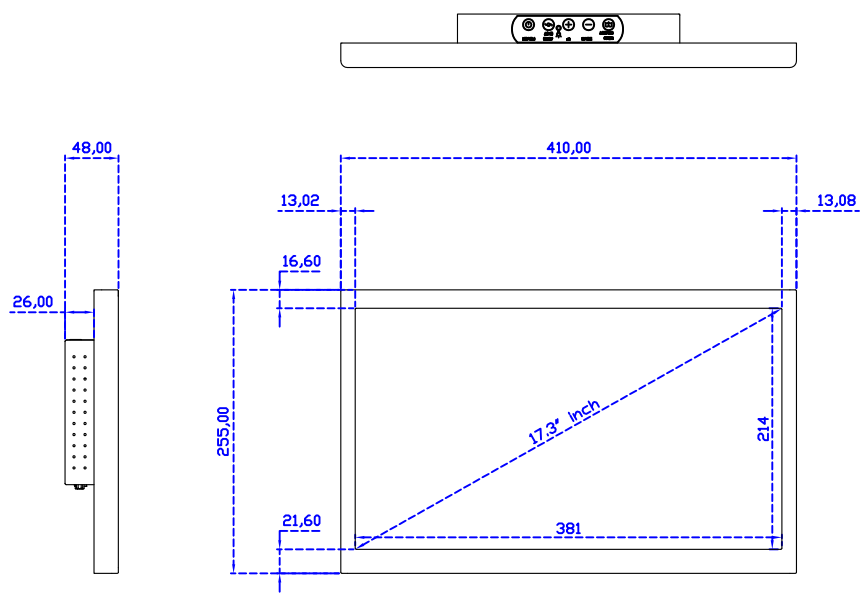

觸控界面：

固定方式：

17.3" 電阻式單點觸控螢幕

顯示器規格：

顯示面積	381 × 214 mm
點距	0.1989 × 0.1989 mm
亮度	300 cd/m ²
對比度	700 : 1
解析度(邏輯像素)	1920 x 1080 (Full HD)
可視角度	左右 178° ; 上下 178°
反應時間	25ms (Tr + Tf)
液晶色彩	262K
支援解析度	800×600 ; 1024×768 ; 1280×720 ; 1280×800 ; 1280×1024 ; 1360×768 ; 1440×900 ; 1680×1050 ; 1920×1080
信號輸入	VGA ; Audio ; Display Port ; HDMI
音效	1W (8Ω) × 2
OSD 控制功能	◎功能選單/選擇◎ - ◎+ ◎自動調整/離開◎電源
電源輸入、消耗功率	DC 12V ; ≤12w (DC Jack Φ2.1mm)
儲存、操作溫度	-20~60°C ; 0~50°C
壁掛孔位	75×75 ; 100×100 mm
外觀顏色	黑色 (OEM 其它顏色)
尺寸、淨重	410 × 255 × 48 mm ; 3.1 kg (W×H×D) (不含底座)
外箱尺寸、總重	550 × 395 × 170 mm ; 4.8 kg (W×H×D)
配件包	VGA 線 / HDMI 線 / 音源線 / AC100~240V 變壓器 / 電源線 / USB 或 RS232 觸控線 / 高級觸控筆 / 高級擦拭布 / 驅動光碟 ※DP 線 (選購)

AIM-TM5R173-R07W V

AIM-TM5R173-R07W Y

3 Year Warranty
LCD Panel 1 Year

17.3" Touch Monitor.
 (VESA Mount)

AIM-TMxxxx173-R07W

17.3" Desktop Touch Monitor.
(Foldable Stand)

AIM-TMxxxx173-R07W A

17.3" Desktop Touch Monitor.
(Photo Stand)

AIM-TMxxxx173-R07W P

17.3" Desktop Touch Monitor.
(POS Stand)

AIM-TMxxx173-R07W V

17.3" Desktop Touch Monitor.
(Ergonomic Stand)

AIM-TMxxxx173-R07W Y