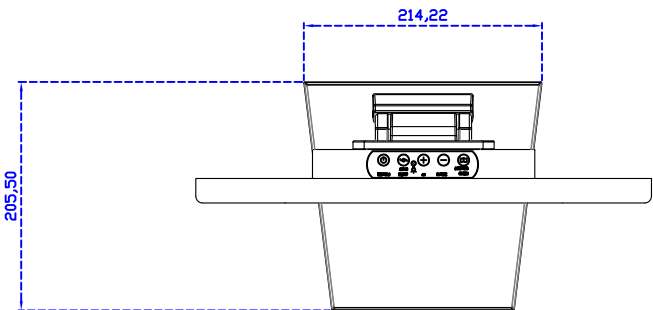

觸控界面：

固定方式：

17.3" 電阻式單點觸控螢幕

顯示器規格：

顯示面積	381 × 214 mm
點距	0.1989 × 0.1989 mm
亮度	300 cd/m ²
對比度	700 : 1
解析度(邏輯像素)	1920 x 1080 (Full HD)
可視角度	左右 178° ; 上下 178°
反應時間	25ms (Tr + Tf)
液晶色彩	262K
支援解析度	800×600 ; 1024×768 ; 1280×720 ; 1280×800 ; 1280×1024 ; 1360×768 ; 1440×900 ; 1680×1050 ; 1920×1080
信號輸入	VGA ; Audio ; Display Port ; HDMI
音效	1W (8Ω) × 2
OSD 控制功能	◎功能選單/選擇◎ - ◎+ ◎自動調整/離開◎電源
電源輸入、消耗功率	DC 12V ; ≤12w (DC Jack Φ2.1mm)
儲存、操作溫度	-20~60°C ; 0~50°C
壁掛孔位	75×75 ; 100×100 mm
外觀顏色	黑色 (OEM 其它顏色)
尺寸、淨重	410 × 255 × 48 mm ; 3.1 kg (W×H×D) (不含底座)
外箱尺寸、總重	550 × 395 × 170 mm ; 4.8 kg (W×H×D)
配件包	VGA 線 / HDMI 線 / 音源線 / AC100~240V 變壓器 / 電源線 / USB 或 RS232 觸控線 / 高級觸控筆 / 高級擦拭布 / 驅動光碟 ※DP 線 (選購)

AIM-TM5R173-R07W V

AIM-TM5R173-R07W Y

3 Year Warranty
LCD Panel 1 Year

17.3" Touch Monitor.
 (VESA Mount)

AIM-TMxxxx173-R07W

17.3" Desktop Touch Monitor.
(Foldable Stand)

AIM-TMxxxx173-R07W A

17.3" Desktop Touch Monitor.
(Photo Stand)

AIM-TMxxxx173-R07W P

17.3" Desktop Touch Monitor.
(POS Stand)

AIM-TMxxx173-R07W V

17.3" Desktop Touch Monitor.
(Ergonomic Stand)

AIM-TMxxxx173-R07W Y