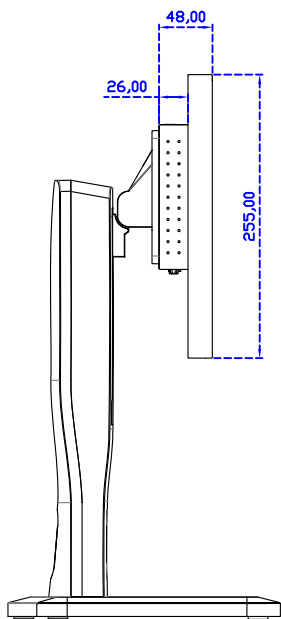

觸控界面：

固定方式：

17.3" 電阻式單點觸控螢幕

顯示器規格：

顯示面積	381 × 214 mm
點距	0.1989 × 0.1989 mm
亮度	300 cd/m ²
對比度	700 : 1
解析度(邏輯像素)	1920 x 1080 (Full HD)
可視角度	左右 178° ; 上下 178°
反應時間	25ms (Tr + Tf)
液晶色彩	262K
支援解析度	800×600 ; 1024×768 ; 1280×720 ; 1280×800 ; 1280×1024 ; 1360×768 ; 1440×900 ; 1680×1050 ; 1920×1080
信號輸入	VGA ; Audio ; Display Port ; HDMI
音效	1W (8Ω) × 2
OSD 控制功能	◎功能選單/選擇◎ - ◎+ ◎自動調整/離開◎電源
電源輸入、消耗功率	DC 12V ; ≤12w (DC Jack Φ2.1mm)
儲存、操作溫度	-20~60°C ; 0~50°C
壁掛孔位	75×75 ; 100×100 mm
外觀顏色	黑色 (OEM 其它顏色)
尺寸、淨重	410 × 255 × 48 mm ; 3.1 kg (W×H×D) (不含底座)
外箱尺寸、總重	550 × 395 × 170 mm ; 4.8 kg (W×H×D)
配件包	VGA 線 / HDMI 線 / 音源線 / AC100~240V 變壓器 / 電源線 / USB 或 RS232 觸控線 / 高級觸控筆 / 高級擦拭布 / 驅動光碟 ※DP 線 (選購)

AIM-TM5R173-R07W V

AIM-TM5R173-R07W Y

3 Year Warranty
LCD Panel 1 Year

17.3" Touch Monitor.
 (VESA Mount)

AIM-TMxxxx173-R07W

17.3" Desktop Touch Monitor.
(Foldable Stand)

AIM-TMxxxx173-R07W A

17.3" Desktop Touch Monitor.
(Photo Stand)

AIM-TMxxxx173-R07W P

17.3" Desktop Touch Monitor.
(POS Stand)

AIM-TMxxx173-R07W V

17.3" Desktop Touch Monitor.
(Ergonomic Stand)

AIM-TMxxxx173-R07W Y