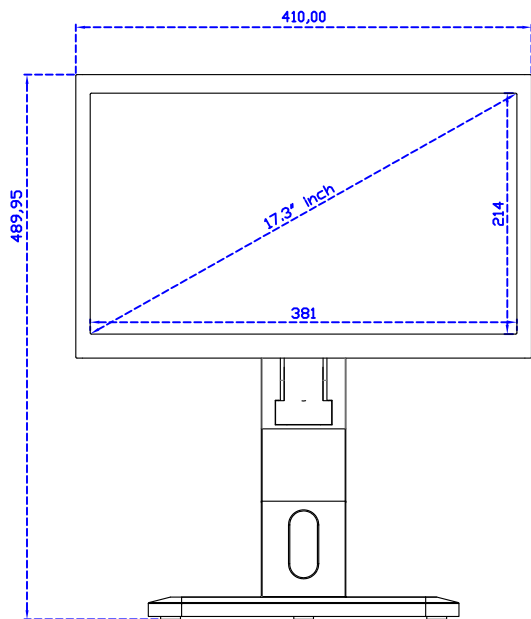

觸控界面：

固定方式：

17.3" 電阻式單點觸控螢幕

顯示器規格：

顯示面積	381 × 214 mm
點距	0.1989 × 0.1989 mm
亮度	300 cd/m ²
對比度	700 : 1
解析度(邏輯像素)	1920 x 1080 (Full HD)
可視角度	左右 178° ; 上下 178°
反應時間	25ms (Tr + Tf)
液晶色彩	262K
支援解析度	800×600 ; 1024×768 ; 1280×720 ; 1280×800 ; 1280×1024 ; 1360×768 ; 1440×900 ; 1680×1050 ; 1920×1080
信號輸入	VGA ; Audio ; Display Port ; HDMI
音效	1W (8Ω) × 2
OSD 控制功能	◎功能選單/選擇◎ - ◎+ ◎自動調整/離開◎電源
電源輸入、消耗功率	DC 12V ; ≤12w (DC Jack Φ2.1mm)
儲存、操作溫度	-20~60°C ; 0~50°C
壁掛孔位	75×75 ; 100×100 mm
外觀顏色	黑色 (OEM 其它顏色)
尺寸、淨重	410 × 255 × 48 mm ; 3.1 kg (W×H×D) (不含底座)
外箱尺寸、總重	550 × 395 × 170 mm ; 4.8 kg (W×H×D)
配件包	VGA 線 / HDMI 線 / 音源線 / AC100~240V 變壓器 / 電源線 / USB 或 RS232 觸控線 / 高級觸控筆 / 高級擦拭布 / 驅動光碟 ※DP 線 (選購)

AIM-TM5R173-R07W V

AIM-TM5R173-R07W Y

3 Year Warranty
LCD Panel 1 Year

17.3" Touch Monitor.
 (VESA Mount)

AIM-TMxxxx173-R07W

17.3" Desktop Touch Monitor.
(Foldable Stand)

AIM-TMxxxx173-R07W A

17.3" Desktop Touch Monitor.
(Photo Stand)

AIM-TMxxxx173-R07W P

17.3" Desktop Touch Monitor.
(POS Stand)

AIM-TMxxx173-R07W V

17.3" Desktop Touch Monitor.
(Ergonomic Stand)

AIM-TMxxxx173-R07W Y