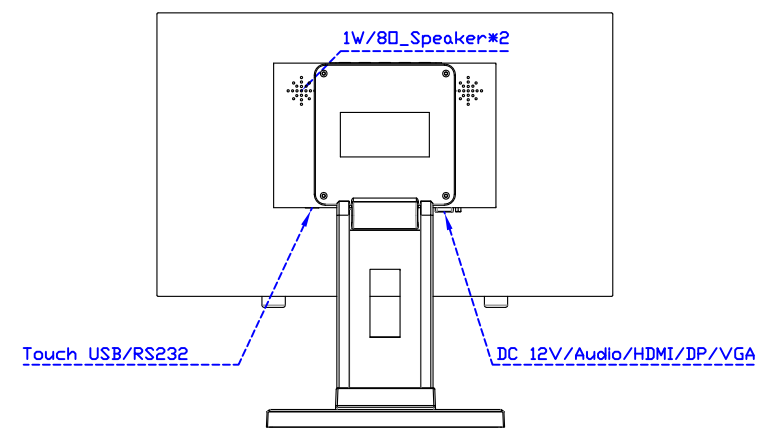

觸控界面：

固定方式：

17.3" 電阻式單點觸控螢幕

顯示器規格：

顯示面積	381 × 214 mm
點距	0.1989 × 0.1989 mm
亮度	300 cd/m ²
對比度	700 : 1
解析度(邏輯像素)	1920 x 1080 (Full HD)
可視角度	左右 178° ; 上下 178°
反應時間	25ms (Tr + Tf)
液晶色彩	262K
支援解析度	800×600 ; 1024×768 ; 1280×720 ; 1280×800 ; 1280×1024 ; 1360×768 ; 1440×900 ; 1680×1050 ; 1920×1080
信號輸入	VGA ; Audio ; Display Port ; HDMI
音效	1W (8Ω) × 2
OSD 控制功能	◎功能選單/選擇◎ - ◎+ ◎自動調整/離開◎電源
電源輸入、消耗功率	DC 12V ; ≤12w (DC Jack Φ2.1mm)
儲存、操作溫度	-20~60°C ; 0~50°C
壁掛孔位	75×75 ; 100×100 mm
外觀顏色	黑色 (OEM 其它顏色)
尺寸、淨重	410 × 255 × 48 mm ; 3.1 kg (W×H×D) (不含底座)
外箱尺寸、總重	550 × 395 × 170 mm ; 4.8 kg (W×H×D)
配件包	VGA 線 / HDMI 線 / 音源線 / AC100~240V 變壓器 / 電源線 / USB 或 RS232 觸控線 / 高級觸控筆 / 高級擦拭布 / 驅動光碟 ※DP 線 (選購)

AIM-TM5R173-R07W V

AIM-TM5R173-R07W Y

3 Year Warranty
LCD Panel 1 Year

17.3" Touch Monitor.
 (VESA Mount)

AIM-TMxxxx173-R07W

17.3" Desktop Touch Monitor.
(Foldable Stand)

AIM-TMxxxx173-R07W A

17.3" Desktop Touch Monitor.
(Photo Stand)

AIM-TMxxxx173-R07W P

17.3" Desktop Touch Monitor.
(POS Stand)

AIM-TMxxx173-R07W V

17.3" Desktop Touch Monitor.
(Ergonomic Stand)

AIM-TMxxxx173-R07W Y