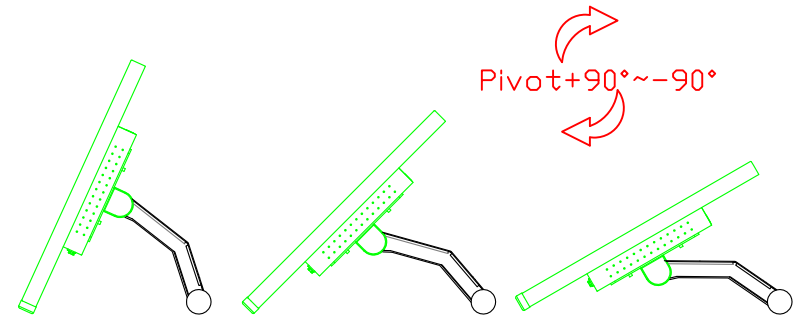

※規格若有異動，恕不另行通知，依出貨實機為主！

AIM-TM5R173-R07W A

AIM-TM5R173-R07W P

17.3" 電阻式單點觸控螢幕

觸控特色：

操作方式	使用觸控筆、手指、戴有手套的手指
作動力	≤50g
線性誤差	≤1.5%
表面硬度	≥3H
使用壽命	≥35,000,000 單點敲擊
應用範圍	適合點控、書寫、簽名捕捉

軟體特色：

基本校正	4 點校正
進階校正	9 點邊緣補償、25 點線性補償
繪圖測試	測試觸控點位置與線性表現
控制器設定	支援多作業系統
語言介面	繁中、簡中、英、日、法、德、韓、俄、泰、捷克、丹麥、荷蘭、芬蘭、希臘、波蘭、瑞典、西班牙、阿拉伯、匈牙利、義大利、挪威文、葡萄牙、土耳其、斯洛維尼亞
滑鼠模擬	手動滑鼠左右鍵、自動滑鼠左右鍵 (PDA 功能)
觸控模式	繪圖模式、按鍵模式、關閉觸控功能選項
雙觸擊設定	可調整雙擊速度、可調整雙擊區域面積大小
發聲設定	無聲模式、觸控時發聲模式、觸控離開時發聲模式
連接設定	支援 Windows 與 Linux COM1~COM255 支援 MS-DOS COM1~COM8
顯示器設定	支援顯示器旋轉、支援多重顯示器、支援顯示器分割
驅動程式	支援全系列 Windows-32/64 位元 作業系統 支援 Android ; 支援 Linux ; 支援 MAC

AIM-TM5R173-R07W V

AIM-TM5R173-R07W Y

3 Year Warranty
LCD Panel 1 Year

17.3" Touch Monitor.
 (VESA Mount)

AIM-TMxxxx173-R07W

17.3" Desktop Touch Monitor.
(Foldable Stand)

AIM-TMxxxx173-R07W A

17.3" Desktop Touch Monitor.
(Photo Stand)

AIM-TMxxxx173-R07W P

17.3" Desktop Touch Monitor.
(POS Stand)

AIM-TMxxx173-R07W V

17.3" Desktop Touch Monitor.
(Ergonomic Stand)

AIM-TMxxxx173-R07W Y