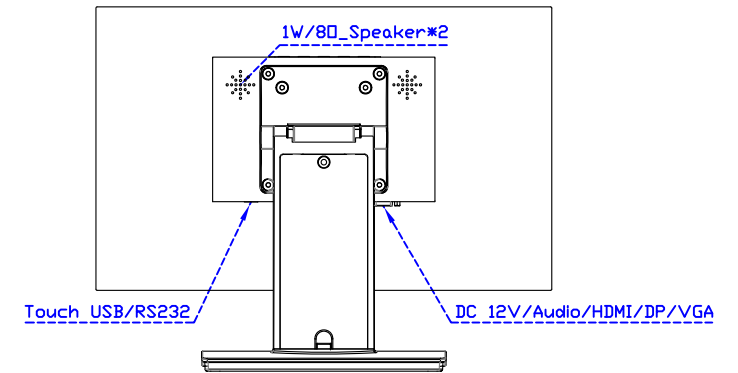

觸控界面：

固定方式：

17.3" 電阻式單點觸控螢幕

顯示器規格：

顯示面積	381 × 214 mm
點距	0.1989 × 0.1989 mm
亮度	300 cd/m ²
對比度	700 : 1
解析度(邏輯像素)	1920 x 1080 (Full HD)
可視角度	左右 178° ; 上下 178°
反應時間	25ms (Tr + Tf)
液晶色彩	262K
支援解析度	800×600 ; 1024×768 ; 1280×720 ; 1280×800 ; 1280×1024 ; 1360×768 ; 1440×900 ; 1680×1050 ; 1920×1080
信號輸入	VGA ; Audio ; Display Port ; HDMI
音效	1W (8Ω) × 2
OSD 控制功能	◎功能選單/選擇◎ - ◎+ ◎自動調整/離開◎電源
電源輸入、消耗功率	DC 12V ; ≤12w (DC Jack Φ2.1mm)
儲存、操作溫度	-20~60°C ; 0~50°C
壁掛孔位	75×75 ; 100×100 mm
外觀顏色	黑色 (OEM 其它顏色)
尺寸、淨重	410 × 255 × 48 mm ; 3.1 kg (W×H×D) (不含底座)
外箱尺寸、總重	550 × 395 × 170 mm ; 4.8 kg (W×H×D)
配件包	VGA 線 / HDMI 線 / 音源線 / AC100~240V 變壓器 / 電源線 / USB 或 RS232 觸控線 / 高級觸控筆 / 高級擦拭布 / 驅動光碟 ※DP 線 (選購)

AIM-TM5R173-R07W V

AIM-TM5R173-R07W Y

3 Year Warranty
LCD Panel 1 Year

17.3" Touch Monitor.
 (VESA Mount)

AIM-TMxxxx173-R07W

17.3" Desktop Touch Monitor.
(Foldable Stand)

AIM-TMxxxx173-R07W A

17.3" Desktop Touch Monitor.
(Photo Stand)

AIM-TMxxxx173-R07W P

17.3" Desktop Touch Monitor.
(POS Stand)

AIM-TMxxx173-R07W V

17.3" Desktop Touch Monitor.
(Ergonomic Stand)

AIM-TMxxxx173-R07W Y