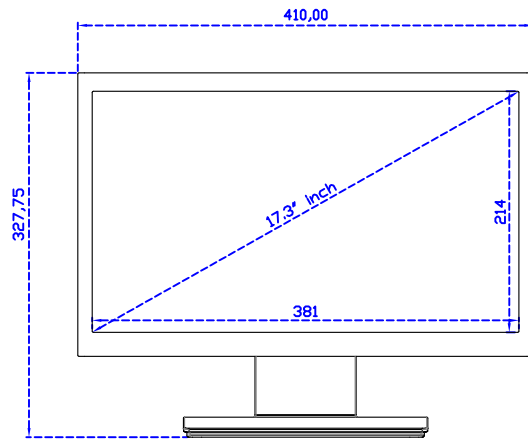

觸控界面：

固定方式：

17.3" 電阻式單點觸控螢幕

顯示器規格：

顯示面積	381 × 214 mm
點距	0.1989 × 0.1989 mm
亮度	300 cd/m ²
對比度	700 : 1
解析度(邏輯像素)	1920 x 1080 (Full HD)
可視角度	左右 178° ; 上下 178°
反應時間	25ms (Tr + Tf)
液晶色彩	262K
支援解析度	800×600 ; 1024×768 ; 1280×720 ; 1280×800 ; 1280×1024 ; 1360×768 ; 1440×900 ; 1680×1050 ; 1920×1080
信號輸入	VGA ; Audio ; Display Port ; HDMI
音效	1W (8Ω) × 2
OSD 控制功能	◎功能選單/選擇◎ - ◎+ ◎自動調整/離開◎電源
電源輸入、消耗功率	DC 12V ; ≤12w (DC Jack Φ2.1mm)
儲存、操作溫度	-20~60°C ; 0~50°C
壁掛孔位	75×75 ; 100×100 mm
外觀顏色	黑色 (OEM 其它顏色)
尺寸、淨重	410 × 255 × 48 mm ; 3.1 kg (W×H×D) (不含底座)
外箱尺寸、總重	550 × 395 × 170 mm ; 4.8 kg (W×H×D)
配件包	VGA 線 / HDMI 線 / 音源線 / AC100~240V 變壓器 / 電源線 / USB 或 RS232 觸控線 / 高級觸控筆 / 高級擦拭布 / 驅動光碟 ※DP 線 (選購)

AIM-TM5R173-R07W V

AIM-TM5R173-R07W Y

3 Year Warranty
LCD Panel 1 Year

17.3" Touch Monitor.
 (VESA Mount)

AIM-TMxxxx173-R07W

17.3" Desktop Touch Monitor.
(Foldable Stand)

AIM-TMxxxx173-R07W A

17.3" Desktop Touch Monitor.
(Photo Stand)

AIM-TMxxxx173-R07W P

17.3" Desktop Touch Monitor.
(POS Stand)

AIM-TMxxx173-R07W V

17.3" Desktop Touch Monitor.
(Ergonomic Stand)

AIM-TMxxxx173-R07W Y