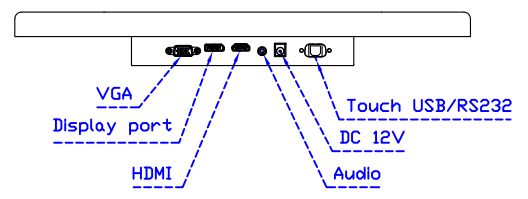

觸控界面：

固定方式：

17.3" 電阻式單點觸控螢幕

顯示器規格：

顯示面積	381 × 214 mm
點距	0.1989 × 0.1989 mm
亮度	300 cd/m ²
對比度	700 : 1
解析度(邏輯像素)	1920 x 1080 (Full HD)
可視角度	左右 178° ; 上下 178°
反應時間	25ms (Tr + Tf)
液晶色彩	262K
支援解析度	800×600 ; 1024×768 ; 1280×720 ; 1280×800 ; 1280×1024 ; 1360×768 ; 1440×900 ; 1680×1050 ; 1920×1080
信號輸入	VGA ; Audio ; Display Port ; HDMI
音效	1W (8Ω) × 2
OSD 控制功能	◎功能選單/選擇◎ - ◎+ ◎自動調整/離開◎電源
電源輸入、消耗功率	DC 12V ; ≤12w (DC Jack Φ2.1mm)
儲存、操作溫度	-20~60°C ; 0~50°C
壁掛孔位	75×75 ; 100×100 mm
外觀顏色	黑色 (OEM 其它顏色)
尺寸、淨重	410 × 255 × 48 mm ; 3.1 kg (W×H×D) (不含底座)
外箱尺寸、總重	550 × 395 × 170 mm ; 4.8 kg (W×H×D)
配件包	VGA 線 / HDMI 線 / 音源線 / AC100~240V 變壓器 / 電源線 / USB 或 RS232 觸控線 / 高級觸控筆 / 高級擦拭布 / 驅動光碟 ※DP 線 (選購)

※規格若有異動，恕不另行通知，依出貨實機為主！

AIM-TM5R173-R07W A

AIM-TM5R173-R07W P

17.3" 電阻式單點觸控螢幕

觸控特色：

操作方式	使用觸控筆、手指、戴有手套的手指
作動力	≤50g
線性誤差	≤1.5%
表面硬度	≥3H
使用壽命	≥35,000,000 單點敲擊
應用範圍	適合點控、書寫、簽名捕捉

軟體特色：

基本校正	4 點校正
進階校正	9 點邊緣補償、25 點線性補償
繪圖測試	測試觸控點位置與線性表現
控制器設定	支援多作業系統
語言介面	繁中、簡中、英、日、法、德、韓、俄、泰、捷克、丹麥、荷蘭、芬蘭、希臘、波蘭、瑞典、西班牙、阿拉伯、匈牙利、義大利、挪威文、葡萄牙、土耳其、斯洛維尼亞
滑鼠模擬	手動滑鼠左右鍵、自動滑鼠左右鍵 (PDA 功能)
觸控模式	繪圖模式、按鍵模式、關閉觸控功能選項
雙觸擊設定	可調整雙擊速度、可調整雙擊區域面積大小
發聲設定	無聲模式、觸控時發聲模式、觸控離開時發聲模式
連接設定	支援 Windows 與 Linux COM1~COM255 支援 MS-DOS COM1~COM8
顯示器設定	支援顯示器旋轉、支援多重顯示器、支援顯示器分割
驅動程式	支援全系列 Windows-32/64 位元 作業系統 支援 Android ; 支援 Linux ; 支援 MAC

AIM-TM5R173-R07W V

AIM-TM5R173-R07W Y

3 Year Warranty
LCD Panel 1 Year

17.3" Touch Monitor.
 (VESA Mount)

AIM-TMxxxx173-R07W

17.3" Desktop Touch Monitor.
(Foldable Stand)

AIM-TMxxxx173-R07W A

17.3" Desktop Touch Monitor.
(Photo Stand)