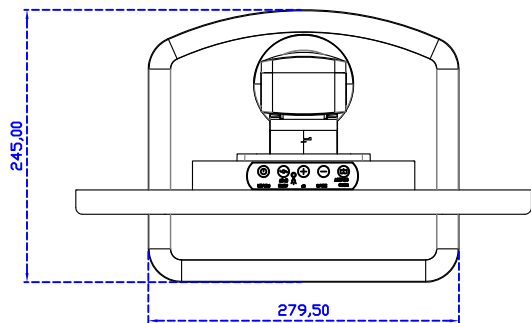

觸控界面：

固定方式：

17.3" 電阻式單點觸控螢幕

顯示器規格：

顯示面積	381 × 214 mm
點距	0.1989 × 0.1989 mm
亮度	300 cd/m ²
對比度	700 : 1
解析度(邏輯像素)	1920 x 1080 (Full HD)
可視角度	左右 178° ; 上下 178°
反應時間	25ms (Tr + Tf)
液晶色彩	262K
支援解析度	800×600 ; 1024×768 ; 1280×720 ; 1280×800 ; 1280×1024 ; 1360×768 ; 1440×900 ; 1680×1050 ; 1920×1080
信號輸入	VGA ; Audio ; Display Port ; HDMI
音效	1W (8Ω) × 2
OSD 控制功能	◎功能選單/選擇◎ - ◎+ ◎自動調整/離開◎電源
電源輸入、消耗功率	DC 12V ; ≤12w (DC Jack Φ2.1mm)
儲存、操作溫度	-20~60°C ; 0~50°C
壁掛孔位	75×75 ; 100×100 mm
外觀顏色	黑色 (OEM 其它顏色)
尺寸、淨重	410 × 255 × 48 mm ; 3.1 kg (W×H×D) (不含底座)
外箱尺寸、總重	550 × 395 × 170 mm ; 4.8 kg (W×H×D)
配件包	VGA 線 / HDMI 線 / 音源線 / AC100~240V 變壓器 / 電源線 / USB 或 RS232 觸控線 / 高級觸控筆 / 高級擦拭布 / 驅動光碟 ※DP 線 (選購)

AIM-TM5R173-R07W V

AIM-TM5R173-R07W Y

3 Year Warranty
LCD Panel 1 Year

17.3" Touch Monitor.
 (VESA Mount)

AIM-TMxxxx173-R07W

17.3" Desktop Touch Monitor.
(Foldable Stand)

AIM-TMxxxx173-R07W A

17.3" Desktop Touch Monitor.
(Photo Stand)

AIM-TMxxxx173-R07W P

17.3" Desktop Touch Monitor.
(POS Stand)

AIM-TMxxx173-R07W V

17.3" Desktop Touch Monitor.
(Ergonomic Stand)

AIM-TMxxxx173-R07W Y