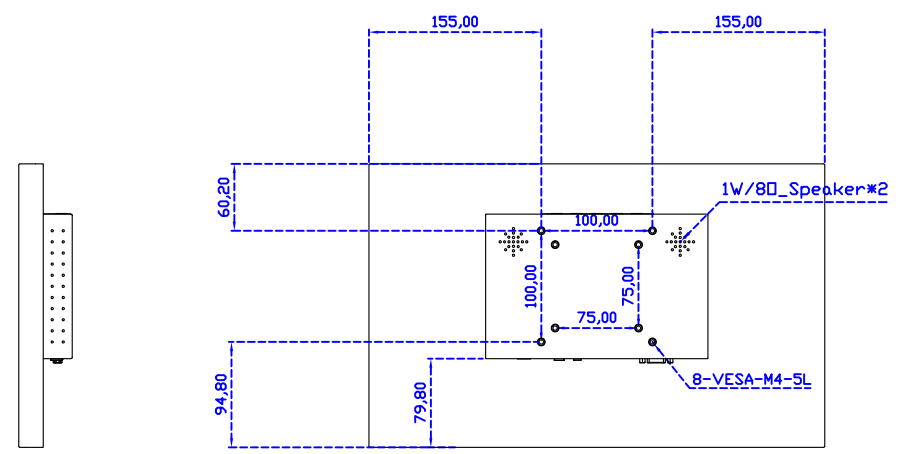

17.3" Touch Monitor.
(VESA Mount)

AIM-TMxxxx173-R07W