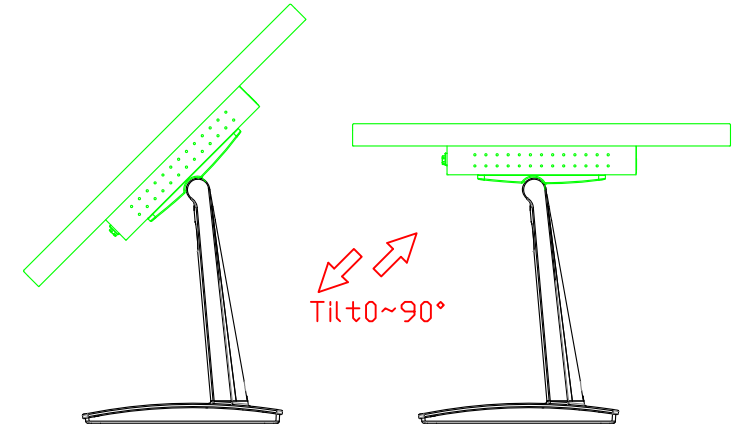

17.3" 電阻式單點觸控螢幕

產品應用：

- 銷售點管理系統 (POS)
- 工業電腦 (IPC)
- 公共資訊站 (KIOSK)
- 遊戲機 (GAMING)
- 醫療設備
- 隨身電腦
- 全球定位系統 (GPS)
- 辦公室自動化
- 家居安全系統
- 車載娛樂
- 軍事設備
- 溝通資訊

AIM-TM5R173-R07W

AIM-TMOP5R173-R07W

訂購資訊：

Model	Interface	Mounting Method
AIM-TM5R173-R07W	USB	無底座 VESA 孔固定
AIM-TM5R173-R08W	RS232	
AIM-TMOP5R173-R07W	USB	嵌入式固定
AIM-TMOP5R173-R08W	RS232	
AIM-TM5R173-R07W A	USB	摺疊底座 1.4kg
AIM-TM5R173-R08W A	RS232	
AIM-TM5R173-R07W P	USB	相框底座 1kg
AIM-TM5R173-R08W P	RS232	
AIM-TM5R173-R07W V	USB	立型底座 1.2kg
AIM-TM5R173-R08W V	RS232	
AIM-TM5R173-R07W Y	USB	人體工學底座 3kg
AIM-TM5R173-R08W Y	RS232	

觸控界面：

固定方式：

17.3" 電阻式單點觸控螢幕

顯示器規格：

顯示面積	381 × 214 mm
點距	0.1989 × 0.1989 mm
亮度	300 cd/m ²
對比度	700 : 1
解析度(邏輯像素)	1920 x 1080 (Full HD)
可視角度	左右 178° ; 上下 178°
反應時間	25ms (Tr + Tf)
液晶色彩	262K
支援解析度	800×600 ; 1024×768 ; 1280×720 ; 1280×800 ; 1280×1024 ; 1360×768 ; 1440×900 ; 1680×1050 ; 1920×1080
信號輸入	VGA ; Audio ; Display Port ; HDMI
音效	1W (8Ω) × 2
OSD 控制功能	◎功能選單/選擇◎ - ◎+ ◎自動調整/離開◎電源
電源輸入、消耗功率	DC 12V ; ≤12w (DC Jack Φ2.1mm)
儲存、操作溫度	-20~60°C ; 0~50°C
壁掛孔位	75×75 ; 100×100 mm
外觀顏色	黑色 (OEM 其它顏色)
尺寸、淨重	410 × 255 × 48 mm ; 3.1 kg (W×H×D) (不含底座)
外箱尺寸、總重	550 × 395 × 170 mm ; 4.8 kg (W×H×D)
配件包	VGA 線 / HDMI 線 / 音源線 / AC100~240V 變壓器 / 電源線 / USB 或 RS232 觸控線 / 高級觸控筆 / 高級擦拭布 / 驅動光碟 ※DP 線 (選購)

AIM-TM5R173-R07W V

AIM-TM5R173-R07W Y

3 Year Warranty
LCD Panel 1 Year

17.3" Touch Monitor.
 (VESA Mount)

AIM-TMxxxx173-R07W

17.3" Desktop Touch Monitor.
(Foldable Stand)

AIM-TMxxxx173-R07W A

17.3" Desktop Touch Monitor.
(Photo Stand)

AIM-TMxxxx173-R07W P

17.3" Desktop Touch Monitor.
(POS Stand)

AIM-TMxxx173-R07W V

17.3" Desktop Touch Monitor.
(Ergonomic Stand)

AIM-TMxxxx173-R07W Y