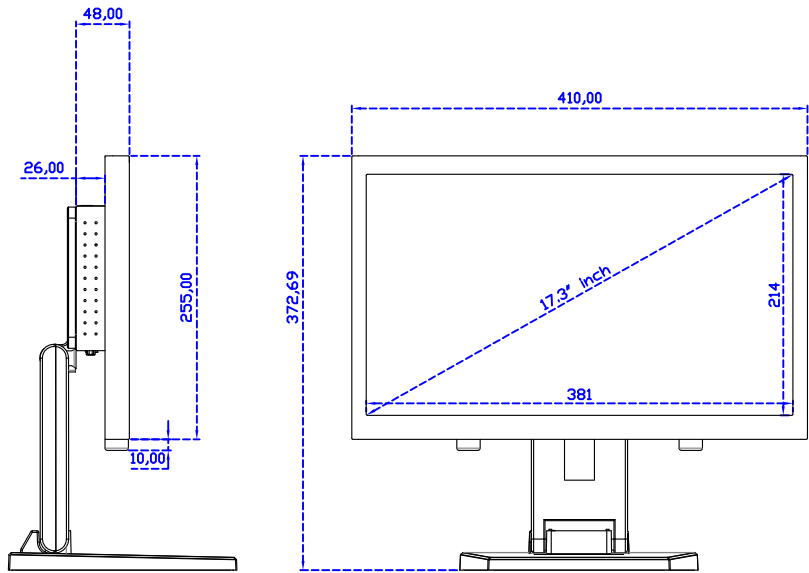

觸控界面：

固定方式：

17.3" 電阻式單點觸控螢幕

顯示器規格：

顯示面積	381 × 214 mm
點距	0.1989 × 0.1989 mm
亮度	300 cd/m ²
對比度	700 : 1
解析度(邏輯像素)	1920 x 1080 (Full HD)
可視角度	左右 178° ; 上下 178°
反應時間	25ms (Tr + Tf)
液晶色彩	262K
支援解析度	800×600 ; 1024×768 ; 1280×720 ; 1280×800 ; 1280×1024 ; 1360×768 ; 1440×900 ; 1680×1050 ; 1920×1080
信號輸入	VGA ; Audio ; Display Port ; HDMI
音效	1W (8Ω) × 2
OSD 控制功能	◎功能選單/選擇◎ - ◎+ ◎自動調整/離開◎電源
電源輸入、消耗功率	DC 12V ; ≤12w (DC Jack Φ2.1mm)
儲存、操作溫度	-20~60°C ; 0~50°C
壁掛孔位	75×75 ; 100×100 mm
外觀顏色	黑色 (OEM 其它顏色)
尺寸、淨重	410 × 255 × 48 mm ; 3.1 kg (W×H×D) (不含底座)
外箱尺寸、總重	550 × 395 × 170 mm ; 4.8 kg (W×H×D)
配件包	VGA 線 / HDMI 線 / 音源線 / AC100~240V 變壓器 / 電源線 / USB 或 RS232 觸控線 / 高級觸控筆 / 高級擦拭布 / 驅動光碟 ※DP 線 (選購)

AIM-TM5R173-R07W V

AIM-TM5R173-R07W Y

3 Year Warranty
LCD Panel 1 Year

17.3" Touch Monitor.
 (VESA Mount)

AIM-TMxxxx173-R07W

17.3" Desktop Touch Monitor.
(Foldable Stand)

AIM-TMxxxx173-R07W A

17.3" Desktop Touch Monitor.
(Photo Stand)

AIM-TMxxxx173-R07W P

17.3" Desktop Touch Monitor.
(POS Stand)

AIM-TMxxx173-R07W V

17.3" Desktop Touch Monitor.
(Ergonomic Stand)

AIM-TMxxxx173-R07W Y