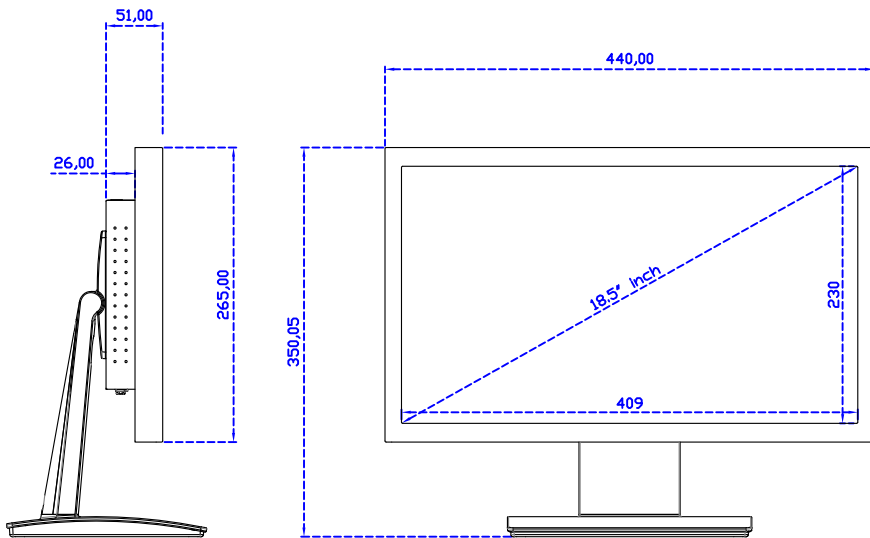

18.5" 電阻式單點觸控螢幕 (1920*1080)

顯示器規格：

顯示面積	409 × 230 mm
點距	0.213 × 0.213 mm
亮度	350 cd/m ²
對比度	1000 : 1
解析度(邏輯像素)	1920 x 1080 (Full HD)
可視角度	左右 178° ; 上下 178°
反應時間	20ms (Tr + Tf)
液晶色彩	16.7M
支援解析度	640×480 ; 800×600 ; 1024×768 ; 1280×720 ; 1280×800 ; 1280×1024 ; 1360×768 ; 1440×900 ; 1680×1050 ; 1920×1080
信號輸入	VGA ; Audio ; Display Port ; HDMI
音效	1W (8Ω) × 2
OSD 控制功能	◎功能選單/選擇◎ - ◎+ ◎自動調整/離開◎電源
電源輸入、消耗功率	DC 12V ; ≤22w (DC Jack Φ2.1mm)
儲存、操作溫度	-20~70°C ; -20~70°C
壁掛孔位	75×75 ; 100×100 mm
外觀顏色	黑色 (OEM 其它顏色)
尺寸、淨重	440 × 265 × 51 mm ; 3.8 kg (W×H×D)(不含底座)
外箱尺寸、總重	550 × 395 × 170 mm ; 5.4 kg (W×H×D)
配件包	VGA 線/HDMI 線/音源線/AC100~240V 變壓器/電源線/USB 或 RS232 觸控線/ 高級觸控筆/高級擦拭布/驅動光碟 ※DP 線 (選購)

AIM-TM5R185-R09W V

AIM-TM5R185-R09W Y

3 Year Warranty
LCD Panel 1 Year

18.5" Touch Monitor.
 (VESA Mount)

AIM-TMxxx185-R07W_R09W

18.5" Desktop Touch Monitor.
(Foldable Stand)

AIM-TMxxxx185-R07WA_R09WA

DC_12V/DP/HDMI/VGA/Audio

Touch_USB/RS232

18.5" Desktop Touch Monitor.
(Photo Stand)

AIM-TMxxxx185-R07WP_R09WP

18.5" Desktop Touch Monitor.
(PIS Stand)

AIM-TMxxxx185-R07wV_R09wV

18.5" Desktop Touch Monitor.
(Ergonomic Stand)

AIM-TMxxxx185-R07WY_R09WY