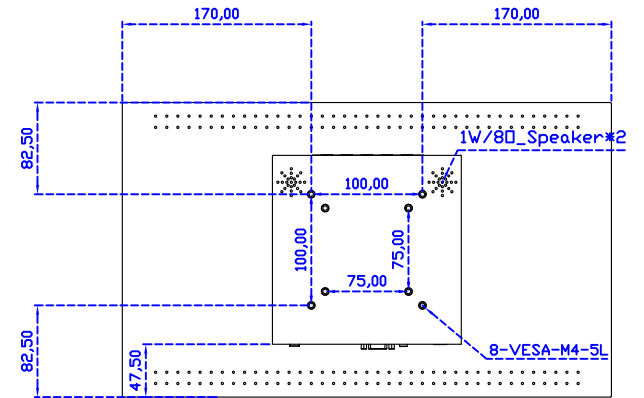

18.5" Touch Monitor.
(VESA Mount)

AIM-TMxxx185-R07W_R09W