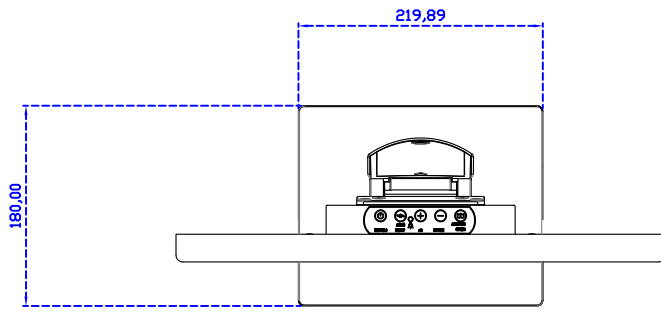

18.5" 電阻式單點觸控螢幕 (1920*1080)

顯示器規格：

顯示面積	409 × 230 mm
點距	0.213 × 0.213 mm
亮度	350 cd/m ²
對比度	1000 : 1
解析度(邏輯像素)	1920 x 1080 (Full HD)
可視角度	左右 178° ; 上下 178°
反應時間	20ms (Tr + Tf)
液晶色彩	16.7M
支援解析度	640×480 ; 800×600 ; 1024×768 ; 1280×720 ; 1280×800 ; 1280×1024 ; 1360×768 ; 1440×900 ; 1680×1050 ; 1920×1080
信號輸入	VGA ; Audio ; Display Port ; HDMI
音效	1W (8Ω) × 2
OSD 控制功能	◎功能選單/選擇◎ - ◎+ ◎自動調整/離開◎電源
電源輸入、消耗功率	DC 12V ; ≤22w (DC Jack Φ2.1mm)
儲存、操作溫度	-20~70°C ; -20~70°C
壁掛孔位	75×75 ; 100×100 mm
外觀顏色	黑色 (OEM 其它顏色)
尺寸、淨重	440 × 265 × 51 mm ; 3.8 kg (W×H×D)(不含底座)
外箱尺寸、總重	550 × 395 × 170 mm ; 5.4 kg (W×H×D)
配件包	VGA 線/HDMI 線/音源線/AC100~240V 變壓器/電源線/USB 或 RS232 觸控線/ 高級觸控筆/高級擦拭布/驅動光碟 ※DP 線 (選購)

AIM-TM5R185-R09W V

AIM-TM5R185-R09W Y

3 Year Warranty
LCD Panel 1 Year

18.5" Touch Monitor.
 (VESA Mount)

AIM-TMxxx185-R07W_R09W

18.5" Desktop Touch Monitor.
(Foldable Stand)

AIM-TMxxxx185-R07WA_R09WA

DC_12V/DP/HDMI/VGA/Audio

Touch_USB/RS232

18.5" Desktop Touch Monitor.
(Photo Stand)

AIM-TMxxxx185-R07WP_R09WP

18.5" Desktop Touch Monitor.
(PIS Stand)

AIM-TMxxxx185-R07wV_R09wV

18.5" Desktop Touch Monitor.
(Ergonomic Stand)

AIM-TMxxxx185-R07WY_R09WY