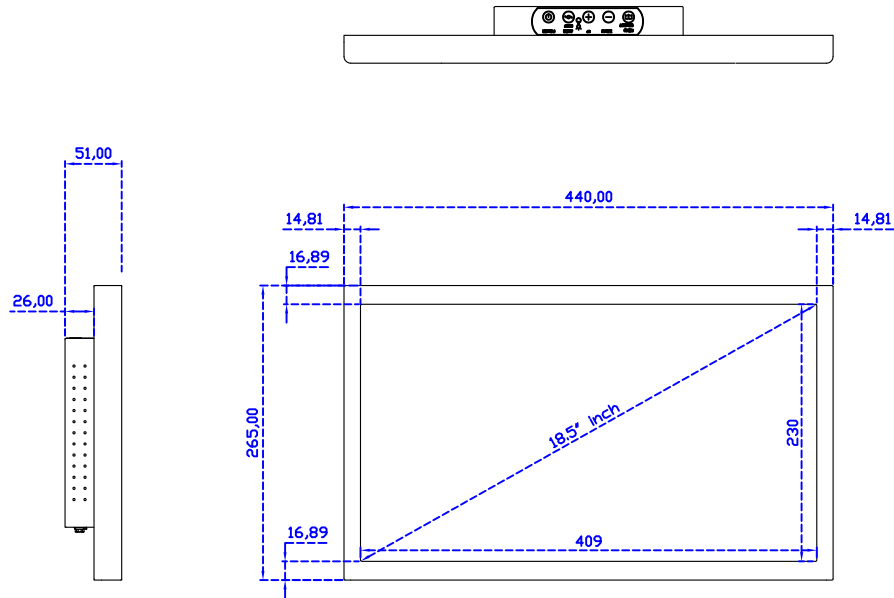

18.5" Touch Monitor.
(VESA Mount)

AIM-TMxxx185-R07W_R09W