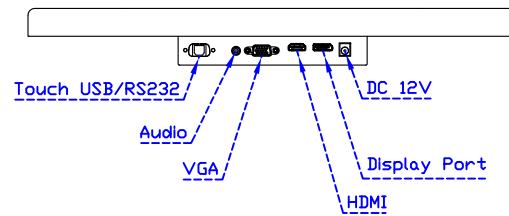

18.5" 電阻式單點觸控螢幕 (1920*1080)

顯示器規格：

顯示面積	409 × 230 mm
點距	0.213 × 0.213 mm
亮度	350 cd/m ²
對比度	1000 : 1
解析度(邏輯像素)	1920 x 1080 (Full HD)
可視角度	左右 178° ; 上下 178°
反應時間	20ms (Tr + Tf)
液晶色彩	16.7M
支援解析度	640×480 ; 800×600 ; 1024×768 ; 1280×720 ; 1280×800 ; 1280×1024 ; 1360×768 ; 1440×900 ; 1680×1050 ; 1920×1080
信號輸入	VGA ; Audio ; Display Port ; HDMI
音效	1W (8Ω) × 2
OSD 控制功能	◎功能選單/選擇◎ - ◎+ ◎自動調整/離開◎電源
電源輸入、消耗功率	DC 12V ; ≤22w (DC Jack Φ2.1mm)
儲存、操作溫度	-20~70°C ; -20~70°C
壁掛孔位	75×75 ; 100×100 mm
外觀顏色	黑色 (OEM 其它顏色)
尺寸、淨重	440 × 265 × 51 mm ; 3.8 kg (W×H×D)(不含底座)
外箱尺寸、總重	550 × 395 × 170 mm ; 5.4 kg (W×H×D)
配件包	VGA 線/HDMI 線/音源線/AC100~240V 變壓器/電源線/USB 或 RS232 觸控線/ 高級觸控筆/高級擦拭布/驅動光碟 ※DP 線 (選購)

※規格若有異動，恕不另行通知，依出貨實機為主！

AIM-TM5R185-R09W A

AIM-TM5R185-R09W P

18.5" 電阻式單點觸控螢幕 (1920*1080)

觸控特色：

操作方式	使用觸控筆、手指、戴有手套的手指
作動力	≤50g
線性誤差	≤1.5%
表面硬度	≥3H
使用壽命	≥35,000,000 單點敲擊
應用範圍	適合點控、書寫、簽名捕捉

軟體特色：

基本校正	4 點校正
進階校正	9 點邊緣補償、25 點線性補償
繪圖測試	測試觸控點位置與線性表現
控制器設定	支援多作業系統
語言介面	繁中、簡中、英、日、法、德、韓、俄、泰、捷克、丹麥、荷蘭、芬蘭、希臘、波蘭、瑞典、西班牙、阿拉伯、匈牙利、義大利、挪威文、葡萄牙、土耳其、斯洛維尼亞
滑鼠模擬	手動滑鼠左右鍵、自動滑鼠左右鍵 (PDA 功能)
觸控模式	繪圖模式、按鍵模式、關閉觸控功能選項
雙觸擊設定	可調整雙擊速度、可調整雙擊區域面積大小
發聲設定	無聲模式、觸控時發聲模式、觸控離開時發聲模式
連接設定	支援 Windows 與 Linux COM1~COM255 支援 MS-DOS COM1~COM8
顯示器設定	支援顯示器旋轉、支援多重顯示器、支援顯示器分割
驅動程式	支援全系列 Windows-32/64 位元 作業系統 支援 Android ; 支援 Linux ; 支援 MAC

AIM-TM5R185-R09W V

AIM-TM5R185-R09W Y

3 Year Warranty
LCD Panel 1 Year

18.5" Touch Monitor.
 (VESA Mount)

AIM-TMxxx185-R07W_R09W

18.5" Desktop Touch Monitor.
(Foldable Stand)

AIM-TMxxxx185-R07WA_R09WA

DC_12V/DP/HDMI/VGA/Audio