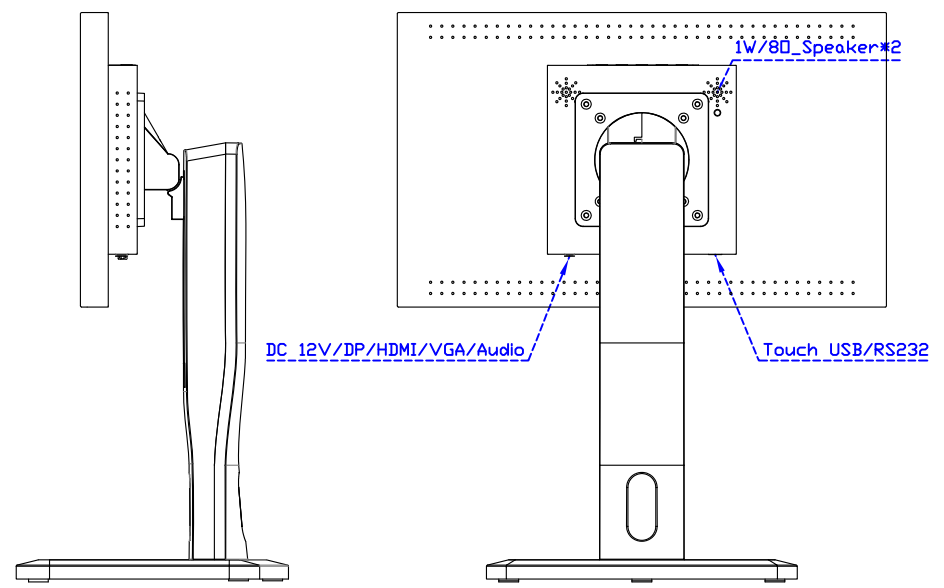

固定方式：

AIM-TM5R185-R09W	USB	無底座 VESA 孔固定
AIM-TM5R185-R10W	RS232	
AIM-TMOP5R185-R09W	USB	嵌入型固定
AIM-TMOP5R185-R10W	RS232	
AIM-TM5R185-R09W A	USB	摺疊底座 1.4kg
AIM-TM5R185-R10W A	RS232	
AIM-TM5R185-R09W P	USB	相框底座 1kg
AIM-TM5R185-R10W P	RS232	
AIM-TM5R185-R09W V	USB	立型底座 1.2kg
AIM-TM5R185-R10W V	RS232	
AIM-TM5R185-R09W Y	USB	人體工學底座 3kg
AIM-TM5R185-R10W Y	RS232	

AIM-TM5R185-R09W V

AIM-TM5R185-R09W Y

3 Year Warranty
LCD Panel 1 Year

18.5" Touch Monitor.
 (VESA Mount)

AIM-TMxxx185-R07W_R09W

18.5" Desktop Touch Monitor.
(Foldable Stand)

AIM-TMxxxx185-R07WA_R09WA

DC_12V/DP/HDMI/VGA/Audio

Touch_USB/RS232

18.5" Desktop Touch Monitor.
(Photo Stand)

AIM-TMxxxx185-R07WP_R09WP

18.5" Desktop Touch Monitor.
(PIS Stand)

AIM-TMxxxx185-R07wV_R09wV

18.5" Desktop Touch Monitor.
(Ergonomic Stand)

AIM-TMxxxx185-R07WY_R09WY