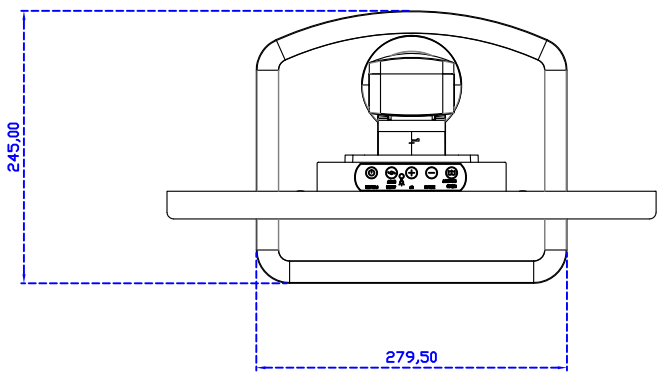

固定方式：

AIM-TM5R185-R09W	USB	無底座 VESA 孔固定
AIM-TM5R185-R10W	RS232	
AIM-TMOP5R185-R09W	USB	嵌入型固定
AIM-TMOP5R185-R10W	RS232	
AIM-TM5R185-R09W A	USB	摺疊底座 1.4kg
AIM-TM5R185-R10W A	RS232	
AIM-TM5R185-R09W P	USB	相框底座 1kg
AIM-TM5R185-R10W P	RS232	
AIM-TM5R185-R09W V	USB	立型底座 1.2kg
AIM-TM5R185-R10W V	RS232	
AIM-TM5R185-R09W Y	USB	人體工學底座 3kg
AIM-TM5R185-R10W Y	RS232	

18.5" 電阻式單點觸控螢幕 (1920*1080)

顯示器規格：

顯示面積	409 × 230 mm
點距	0.213 × 0.213 mm
亮度	350 cd/m ²
對比度	1000 : 1
解析度(邏輯像素)	1920 x 1080 (Full HD)
可視角度	左右 178° ; 上下 178°
反應時間	20ms (Tr + Tf)
液晶色彩	16.7M
支援解析度	640×480 ; 800×600 ; 1024×768 ; 1280×720 ; 1280×800 ; 1280×1024 ; 1360×768 ; 1440×900 ; 1680×1050 ; 1920×1080
信號輸入	VGA ; Audio ; Display Port ; HDMI
音效	1W (8Ω) × 2
OSD 控制功能	◎功能選單/選擇◎ - ◎+ ◎自動調整/離開◎電源
電源輸入、消耗功率	DC 12V ; ≤22w (DC Jack Φ2.1mm)
儲存、操作溫度	-20~70°C ; -20~70°C
壁掛孔位	75×75 ; 100×100 mm
外觀顏色	黑色 (OEM 其它顏色)
尺寸、淨重	440 × 265 × 51 mm ; 3.8 kg (W×H×D)(不含底座)
外箱尺寸、總重	550 × 395 × 170 mm ; 5.4 kg (W×H×D)
配件包	VGA 線/HDMI 線/音源線/AC100~240V 變壓器/電源線/USB 或 RS232 觸控線/ 高級觸控筆/高級擦拭布/驅動光碟 ※DP 線 (選購)

Touch_USB/RS232

18.5" Desktop Touch Monitor.
(Photo Stand)

AIM-TMxxxx185-R07WP_R09WP

18.5" Desktop Touch Monitor.
(PIS Stand)

AIM-TMxxxx185-R07wV_R09wV

18.5" Desktop Touch Monitor.
(Ergonomic Stand)

AIM-TMxxxx185-R07WY_R09WY