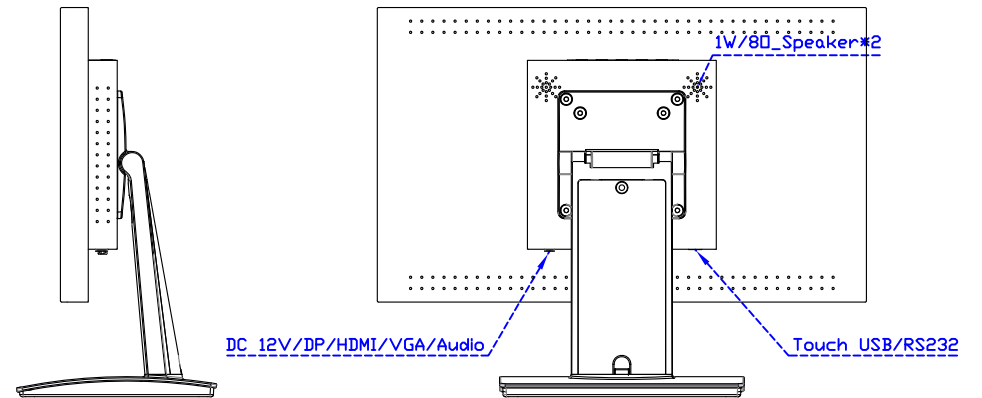

固定方式：

AIM-TM5R185-R09W	USB	無底座 VESA 孔固定
AIM-TM5R185-R10W	RS232	
AIM-TMOP5R185-R09W	USB	嵌入型固定
AIM-TMOP5R185-R10W	RS232	
AIM-TM5R185-R09W A	USB	摺疊底座 1.4kg
AIM-TM5R185-R10W A	RS232	
AIM-TM5R185-R09W P	USB	相框底座 1kg
AIM-TM5R185-R10W P	RS232	
AIM-TM5R185-R09W V	USB	立型底座 1.2kg
AIM-TM5R185-R10W V	RS232	
AIM-TM5R185-R09W Y	USB	人體工學底座 3kg
AIM-TM5R185-R10W Y	RS232	

AIM-TM5R185-R09W V

AIM-TM5R185-R09W Y

3 Year Warranty
LCD Panel 1 Year

18.5" Touch Monitor.
 (VESA Mount)

AIM-TMxxx185-R07W_R09W

18.5" Desktop Touch Monitor.
(Foldable Stand)

AIM-TMxxxx185-R07WA_R09WA

DC_12V/DP/HDMI/VGA/Audio

Touch_USB/RS232

18.5" Desktop Touch Monitor.
(Photo Stand)

AIM-TMxxxx185-R07WP_R09WP

18.5" Desktop Touch Monitor.
(PIS Stand)

AIM-TMxxxx185-R07wV_R09wV

18.5" Desktop Touch Monitor.
(Ergonomic Stand)

AIM-TMxxxx185-R07WY_R09WY