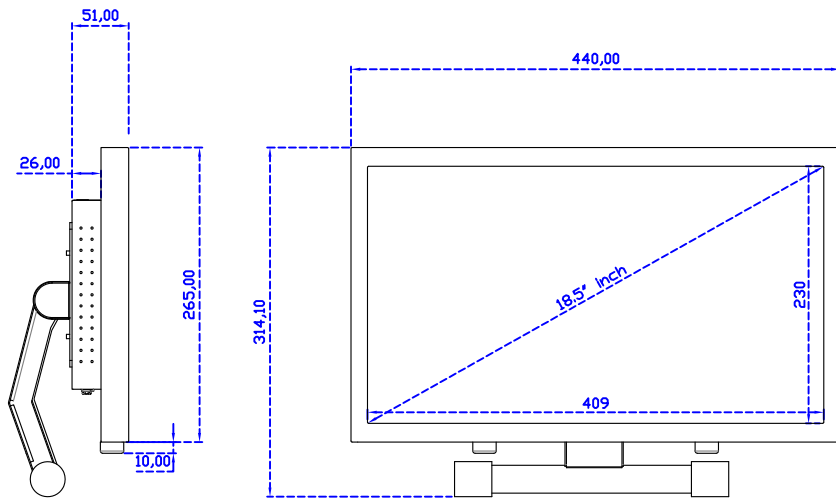

固定方式：

AIM-TM5R185-R09W	USB	無底座 VESA 孔固定
AIM-TM5R185-R10W	RS232	
AIM-TMOP5R185-R09W	USB	嵌入型固定
AIM-TMOP5R185-R10W	RS232	
AIM-TM5R185-R09W A	USB	摺疊底座 1.4kg
AIM-TM5R185-R10W A	RS232	
AIM-TM5R185-R09W P	USB	相框底座 1kg
AIM-TM5R185-R10W P	RS232	
AIM-TM5R185-R09W V	USB	立型底座 1.2kg
AIM-TM5R185-R10W V	RS232	
AIM-TM5R185-R09W Y	USB	人體工學底座 3kg
AIM-TM5R185-R10W Y	RS232	

18.5" 電阻式單點觸控螢幕 (1920*1080)

顯示器規格：

顯示面積	409 × 230 mm
點距	0.213 × 0.213 mm
亮度	350 cd/m ²
對比度	1000 : 1
解析度(邏輯像素)	1920 x 1080 (Full HD)
可視角度	左右 178° ; 上下 178°
反應時間	20ms (Tr + Tf)
液晶色彩	16.7M
支援解析度	640×480 ; 800×600 ; 1024×768 ; 1280×720 ; 1280×800 ; 1280×1024 ; 1360×768 ; 1440×900 ; 1680×1050 ; 1920×1080
信號輸入	VGA ; Audio ; Display Port ; HDMI
音效	1W (8Ω) × 2
OSD 控制功能	◎功能選單/選擇◎ - ◎+ ◎自動調整/離開◎電源
電源輸入、消耗功率	DC 12V ; ≤22w (DC Jack Φ2.1mm)
儲存、操作溫度	-20~70°C ; -20~70°C
壁掛孔位	75×75 ; 100×100 mm
外觀顏色	黑色 (OEM 其它顏色)
尺寸、淨重	440 × 265 × 51 mm ; 3.8 kg (W×H×D)(不含底座)
外箱尺寸、總重	550 × 395 × 170 mm ; 5.4 kg (W×H×D)
配件包	VGA 線/HDMI 線/音源線/AC100~240V 變壓器/電源線/USB 或 RS232 觸控線/ 高級觸控筆/高級擦拭布/驅動光碟 ※DP 線 (選購)

AIM-TM5R185-R09W V

AIM-TM5R185-R09W Y

3 Year Warranty
LCD Panel 1 Year

18.5" Touch Monitor.
 (VESA Mount)

AIM-TMxxx185-R07W_R09W

18.5" Desktop Touch Monitor.
(Foldable Stand)

AIM-TMxxxx185-R07WA_R09WA

DC_12V/DP/HDMI/VGA/Audio

Touch_USB/RS232

18.5" Desktop Touch Monitor.
(Photo Stand)

AIM-TMxxxx185-R07WP_R09WP

18.5" Desktop Touch Monitor.
(PIS Stand)

AIM-TMxxxx185-R07wV_R09wV

18.5" Desktop Touch Monitor.
(Ergonomic Stand)

AIM-TMxxxx185-R07WY_R09WY