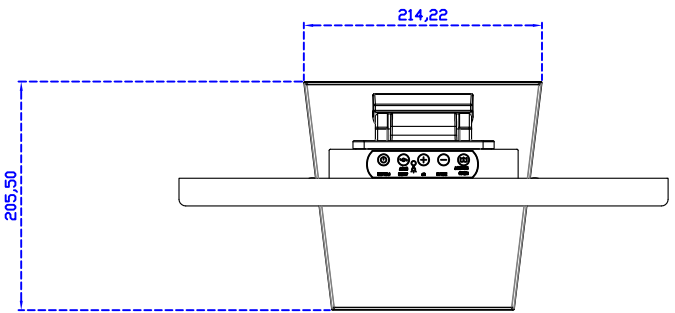

固定方式：

AIM-TM5R185-R09W	USB	無底座 VESA 孔固定
AIM-TM5R185-R10W	RS232	
AIM-TMOP5R185-R09W	USB	嵌入型固定
AIM-TMOP5R185-R10W	RS232	
AIM-TM5R185-R09W A	USB	摺疊底座 1.4kg
AIM-TM5R185-R10W A	RS232	
AIM-TM5R185-R09W P	USB	相框底座 1kg
AIM-TM5R185-R10W P	RS232	
AIM-TM5R185-R09W V	USB	立型底座 1.2kg
AIM-TM5R185-R10W V	RS232	
AIM-TM5R185-R09W Y	USB	人體工學底座 3kg
AIM-TM5R185-R10W Y	RS232	

18.5" 電阻式單點觸控螢幕 (1920*1080)

顯示器規格：

顯示面積	409 × 230 mm
點距	0.213 × 0.213 mm
亮度	350 cd/m ²
對比度	1000 : 1
解析度(邏輯像素)	1920 x 1080 (Full HD)
可視角度	左右 178° ; 上下 178°
反應時間	20ms (Tr + Tf)
液晶色彩	16.7M
支援解析度	640×480 ; 800×600 ; 1024×768 ; 1280×720 ; 1280×800 ; 1280×1024 ; 1360×768 ; 1440×900 ; 1680×1050 ; 1920×1080
信號輸入	VGA ; Audio ; Display Port ; HDMI
音效	1W (8Ω) × 2
OSD 控制功能	◎功能選單/選擇◎ - ◎+ ◎自動調整/離開◎電源
電源輸入、消耗功率	DC 12V ; ≤22w (DC Jack Φ2.1mm)
儲存、操作溫度	-20~70°C ; -20~70°C
壁掛孔位	75×75 ; 100×100 mm
外觀顏色	黑色 (OEM 其它顏色)
尺寸、淨重	440 × 265 × 51 mm ; 3.8 kg (W×H×D)(不含底座)
外箱尺寸、總重	550 × 395 × 170 mm ; 5.4 kg (W×H×D)
配件包	VGA 線/HDMI 線/音源線/AC100~240V 變壓器/電源線/USB 或 RS232 觸控線/ 高級觸控筆/高級擦拭布/驅動光碟 ※DP 線 (選購)

AIM-TM5R185-R09W V

AIM-TM5R185-R09W Y

3 Year Warranty
LCD Panel 1 Year

18.5" Touch Monitor.
 (VESA Mount)

AIM-TMxxx185-R07W_R09W

18.5" Desktop Touch Monitor.
(Foldable Stand)

AIM-TMxxxx185-R07WA_R09WA

DC_12V/DP/HDMI/VGA/Audio

Touch_USB/RS232

18.5" Desktop Touch Monitor.
(Photo Stand)

AIM-TMxxxx185-R07WP_R09WP

18.5" Desktop Touch Monitor.
(PIS Stand)

AIM-TMxxxx185-R07wV_R09wV

18.5" Desktop Touch Monitor.
(Ergonomic Stand)

AIM-TMxxxx185-R07WY_R09WY