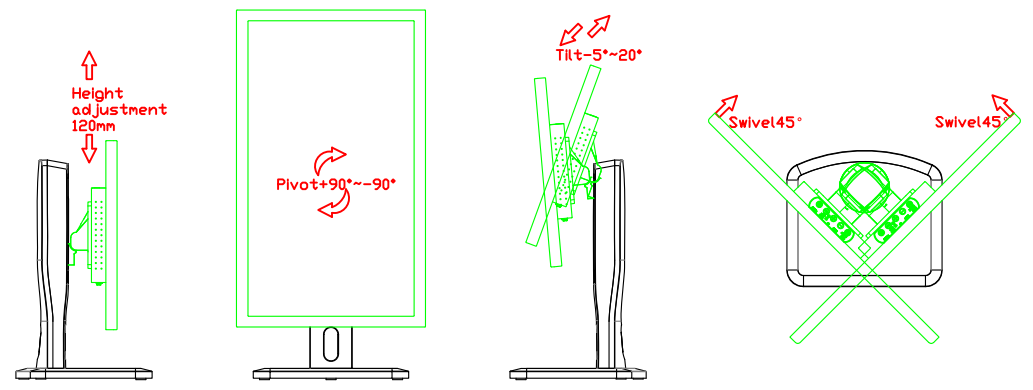

Touch_USB/RS232

18.5" Desktop Touch Monitor.
(Photo Stand)

AIM-TMxxxx185-R07WP_R09WP

18.5" Desktop Touch Monitor.
(PIS Stand)

AIM-TMxxxx185-R07wV_R09wV

18.5" Desktop Touch Monitor.
(Ergonomic Stand)

AIM-TMxxxx185-R07WY_R09WY