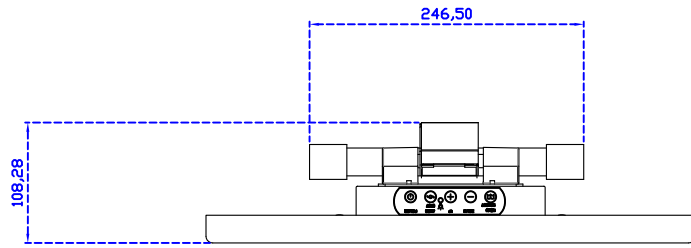

18.5" 電阻式單點觸控螢幕 (1920*1080)

顯示器規格：

顯示面積	409 × 230 mm
點距	0.213 × 0.213 mm
亮度	350 cd/m ²
對比度	1000 : 1
解析度(邏輯像素)	1920 x 1080 (Full HD)
可視角度	左右 178° ; 上下 178°
反應時間	20ms (Tr + Tf)
液晶色彩	16.7M
支援解析度	640×480 ; 800×600 ; 1024×768 ; 1280×720 ; 1280×800 ; 1280×1024 ; 1360×768 ; 1440×900 ; 1680×1050 ; 1920×1080
信號輸入	VGA ; Audio ; Display Port ; HDMI
音效	1W (8Ω) × 2
OSD 控制功能	◎功能選單/選擇◎ - ◎+ ◎自動調整/離開◎電源
電源輸入、消耗功率	DC 12V ; ≤22w (DC Jack Φ2.1mm)
儲存、操作溫度	-20~70°C ; -20~70°C
壁掛孔位	75×75 ; 100×100 mm
外觀顏色	黑色 (OEM 其它顏色)
尺寸、淨重	440 × 265 × 51 mm ; 3.8 kg (W×H×D)(不含底座)
外箱尺寸、總重	550 × 395 × 170 mm ; 5.4 kg (W×H×D)
配件包	VGA 線/HDMI 線/音源線/AC100~240V 變壓器/電源線/USB 或 RS232 觸控線/ 高級觸控筆/高級擦拭布/驅動光碟 ※DP 線 (選購)

AIM-TM5R185-R09W V

AIM-TM5R185-R09W Y

3 Year Warranty
LCD Panel 1 Year

18.5" Touch Monitor.
 (VESA Mount)

AIM-TMxxx185-R07W_R09W

18.5" Desktop Touch Monitor.
(Foldable Stand)

AIM-TMxxxx185-R07WA_R09WA

DC_12V/DP/HDMI/VGA/Audio

Touch_USB/RS232

18.5" Desktop Touch Monitor.
(Photo Stand)

AIM-TMxxxx185-R07WP_R09WP

18.5" Desktop Touch Monitor.
(PIS Stand)

AIM-TMxxxx185-R07wV_R09wV

18.5" Desktop Touch Monitor.
(Ergonomic Stand)

AIM-TMxxxx185-R07WY_R09WY