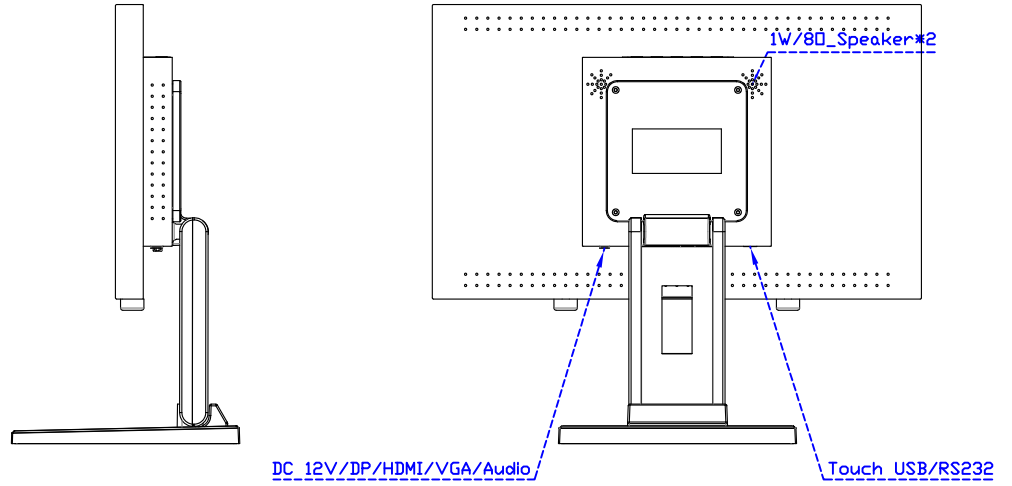

固定方式：

AIM-TM5R185-R09W	USB	無底座 VESA 孔固定
AIM-TM5R185-R10W	RS232	
AIM-TMOP5R185-R09W	USB	嵌入型固定
AIM-TMOP5R185-R10W	RS232	
AIM-TM5R185-R09W A	USB	摺疊底座 1.4kg
AIM-TM5R185-R10W A	RS232	
AIM-TM5R185-R09W P	USB	相框底座 1kg
AIM-TM5R185-R10W P	RS232	
AIM-TM5R185-R09W V	USB	立型底座 1.2kg
AIM-TM5R185-R10W V	RS232	
AIM-TM5R185-R09W Y	USB	人體工學底座 3kg
AIM-TM5R185-R10W Y	RS232	

AIM-TM5R185-R09W V

AIM-TM5R185-R09W Y

3 Year Warranty
LCD Panel 1 Year

18.5" Touch Monitor.
 (VESA Mount)

AIM-TMxxx185-R07W_R09W

18.5" Desktop Touch Monitor.
(Foldable Stand)

AIM-TMxxxx185-R07WA_R09WA

DC_12V/DP/HDMI/VGA/Audio

Touch_USB/RS232

18.5" Desktop Touch Monitor.
(Photo Stand)

AIM-TMxxxx185-R07WP_R09WP

18.5" Desktop Touch Monitor.
(PIS Stand)

AIM-TMxxxx185-R07wV_R09wV

18.5" Desktop Touch Monitor.
(Ergonomic Stand)

AIM-TMxxxx185-R07WY_R09WY