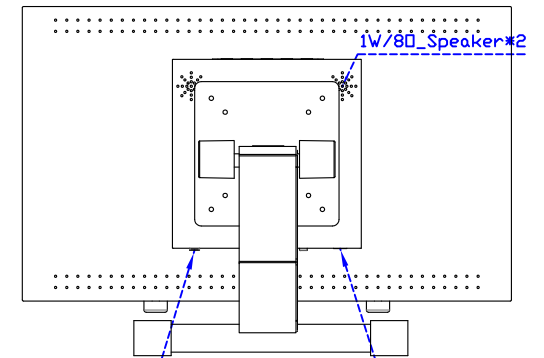

固定方式：

AIM-TM5R185-R09W	USB	無底座 VESA 孔固定
AIM-TM5R185-R10W	RS232	
AIM-TMOP5R185-R09W	USB	嵌入型固定
AIM-TMOP5R185-R10W	RS232	
AIM-TM5R185-R09W A	USB	摺疊底座 1.4kg
AIM-TM5R185-R10W A	RS232	
AIM-TM5R185-R09W P	USB	相框底座 1kg
AIM-TM5R185-R10W P	RS232	
AIM-TM5R185-R09W V	USB	立型底座 1.2kg
AIM-TM5R185-R10W V	RS232	
AIM-TM5R185-R09W Y	USB	人體工學底座 3kg
AIM-TM5R185-R10W Y	RS232	

AIM-TM5R185-R09W V

AIM-TM5R185-R09W Y

3 Year Warranty
LCD Panel 1 Year

18.5" Touch Monitor.
 (VESA Mount)

AIM-TMxxx185-R07W_R09W

18.5" Desktop Touch Monitor.
(Foldable Stand)

AIM-TMxxxx185-R07WA_R09WA

DC_12V/DP/HDMI/VGA/Audio

Touch_USB/RS232

18.5" Desktop Touch Monitor.
(Photo Stand)

AIM-TMxxxx185-R07WP_R09WP

18.5" Desktop Touch Monitor.
(PIS Stand)

AIM-TMxxxx185-R07wV_R09wV

18.5" Desktop Touch Monitor.
(Ergonomic Stand)

AIM-TMxxxx185-R07WY_R09WY