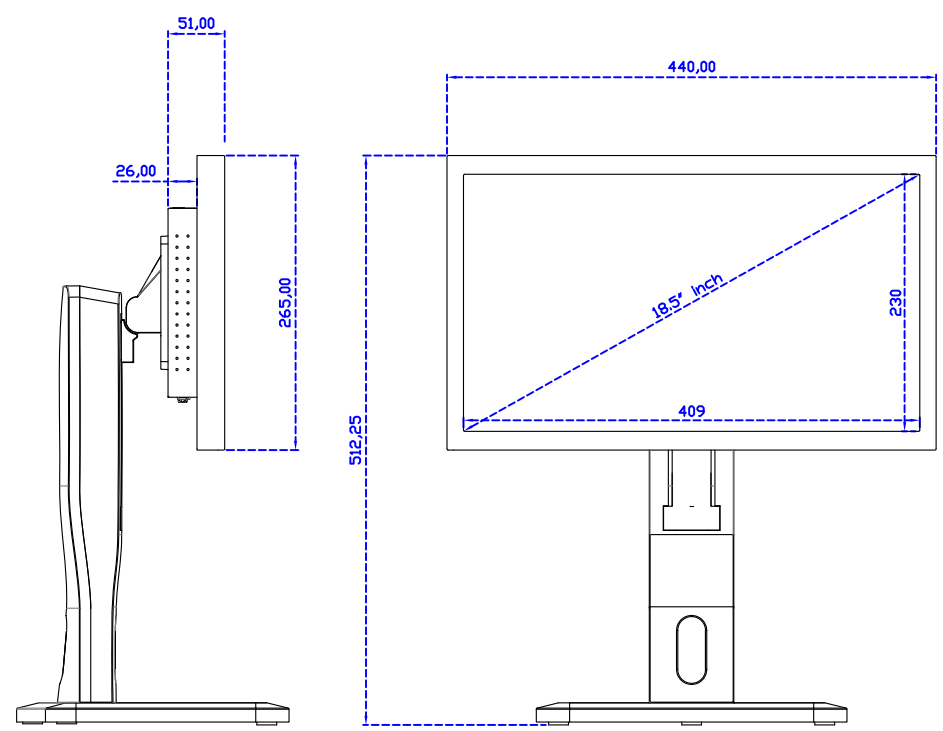

固定方式：

AIM-TM5R185-R09W	USB	無底座 VESA 孔固定
AIM-TM5R185-R10W	RS232	
AIM-TMOP5R185-R09W	USB	嵌入型固定
AIM-TMOP5R185-R10W	RS232	
AIM-TM5R185-R09W A	USB	摺疊底座 1.4kg
AIM-TM5R185-R10W A	RS232	
AIM-TM5R185-R09W P	USB	相框底座 1kg
AIM-TM5R185-R10W P	RS232	
AIM-TM5R185-R09W V	USB	立型底座 1.2kg
AIM-TM5R185-R10W V	RS232	
AIM-TM5R185-R09W Y	USB	人體工學底座 3kg
AIM-TM5R185-R10W Y	RS232	

18.5" 電阻式單點觸控螢幕 (1920*1080)

顯示器規格：

顯示面積	409 × 230 mm
點距	0.213 × 0.213 mm
亮度	350 cd/m ²
對比度	1000 : 1
解析度(邏輯像素)	1920 x 1080 (Full HD)
可視角度	左右 178° ; 上下 178°
反應時間	20ms (Tr + Tf)
液晶色彩	16.7M
支援解析度	640×480 ; 800×600 ; 1024×768 ; 1280×720 ; 1280×800 ; 1280×1024 ; 1360×768 ; 1440×900 ; 1680×1050 ; 1920×1080
信號輸入	VGA ; Audio ; Display Port ; HDMI
音效	1W (8Ω) × 2
OSD 控制功能	◎功能選單/選擇◎ - ◎+ ◎自動調整/離開◎電源
電源輸入、消耗功率	DC 12V ; ≤22w (DC Jack Φ2.1mm)
儲存、操作溫度	-20~70°C ; -20~70°C
壁掛孔位	75×75 ; 100×100 mm
外觀顏色	黑色 (OEM 其它顏色)
尺寸、淨重	440 × 265 × 51 mm ; 3.8 kg (W×H×D)(不含底座)
外箱尺寸、總重	550 × 395 × 170 mm ; 5.4 kg (W×H×D)
配件包	VGA 線/HDMI 線/音源線/AC100~240V 變壓器/電源線/USB 或 RS232 觸控線/ 高級觸控筆/高級擦拭布/驅動光碟 ※DP 線 (選購)

Touch_USB/RS232

18.5" Desktop Touch Monitor.
(Photo Stand)

AIM-TMxxxx185-R07WP_R09WP

18.5" Desktop Touch Monitor.
(PIS Stand)

AIM-TMxxxx185-R07wV_R09wV

18.5" Desktop Touch Monitor.
(Ergonomic Stand)

AIM-TMxxxx185-R07WY_R09WY