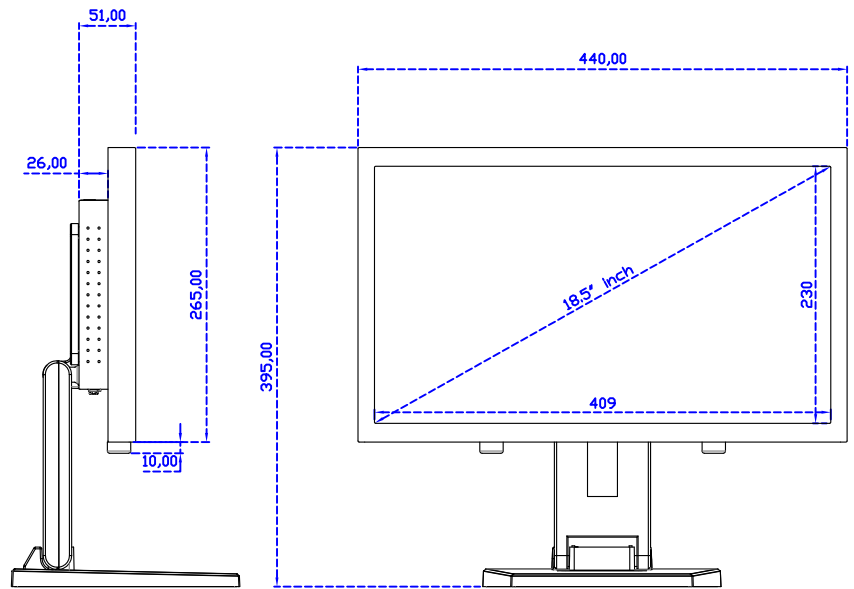

18.5" 電阻式單點觸控螢幕 (1920*1080)

顯示器規格：

顯示面積	409 × 230 mm
點距	0.213 × 0.213 mm
亮度	350 cd/m ²
對比度	1000 : 1
解析度(邏輯像素)	1920 x 1080 (Full HD)
可視角度	左右 178° ; 上下 178°
反應時間	20ms (Tr + Tf)
液晶色彩	16.7M
支援解析度	640×480 ; 800×600 ; 1024×768 ; 1280×720 ; 1280×800 ; 1280×1024 ; 1360×768 ; 1440×900 ; 1680×1050 ; 1920×1080
信號輸入	VGA ; Audio ; Display Port ; HDMI
音效	1W (8Ω) × 2
OSD 控制功能	◎功能選單/選擇◎ - ◎+ ◎自動調整/離開◎電源
電源輸入、消耗功率	DC 12V ; ≤22w (DC Jack Φ2.1mm)
儲存、操作溫度	-20~70°C ; -20~70°C
壁掛孔位	75×75 ; 100×100 mm
外觀顏色	黑色 (OEM 其它顏色)
尺寸、淨重	440 × 265 × 51 mm ; 3.8 kg (W×H×D)(不含底座)
外箱尺寸、總重	550 × 395 × 170 mm ; 5.4 kg (W×H×D)
配件包	VGA 線/HDMI 線/音源線/AC100~240V 變壓器/電源線/USB 或 RS232 觸控線/ 高級觸控筆/高級擦拭布/驅動光碟 ※DP 線 (選購)

AIM-TM5R185-R09W V

AIM-TM5R185-R09W Y

3 Year Warranty
LCD Panel 1 Year

18.5" Touch Monitor.
 (VESA Mount)

AIM-TMxxx185-R07W_R09W

18.5" Desktop Touch Monitor.
(Foldable Stand)

AIM-TMxxxx185-R07WA_R09WA

DC_12V/DP/HDMI/VGA/Audio

Touch_USB/RS232

18.5" Desktop Touch Monitor.
(Photo Stand)

AIM-TMxxxx185-R07WP_R09WP

18.5" Desktop Touch Monitor.
(PIS Stand)

AIM-TMxxxx185-R07wV_R09wV

18.5" Desktop Touch Monitor.
(Ergonomic Stand)

AIM-TMxxxx185-R07WY_R09WY