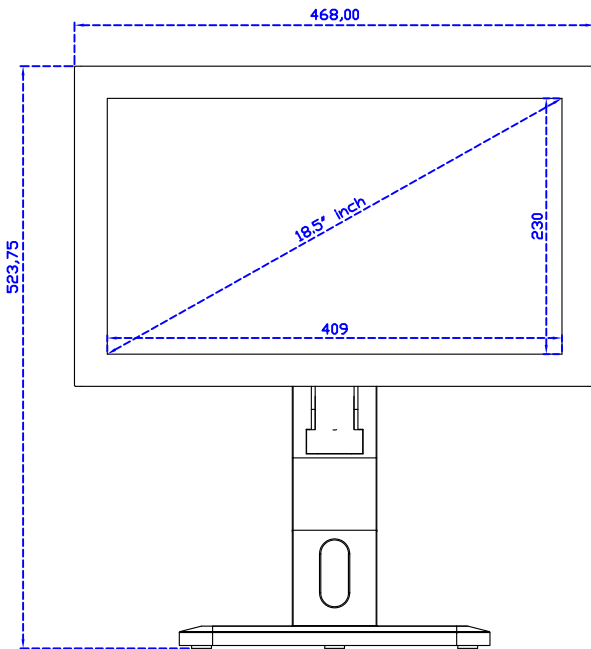

18.5" 紅外線式多點觸控螢幕 (1920*1080)

顯示器規格：

顯示面積	409 × 230 mm
點距	0.213 × 0.213 mm
亮度	350 cd/m ²
對比度	1000 : 1
解析度(邏輯像素)	1920 x 1080 (Full HD)
可視角度	左右 178° ; 上下 178°
反應時間	20ms (Tr + Tf)
液晶色彩	16.7M
支援解析度	640×480 ; 800×600 ; 1024×768 ; 1280×720 ; 1280×800 ; 1280×1024 ; 1360×768 ; 1440×900 ; 1680×1050 ; 1920×1080
信號輸入	VGA ; Audio ; DVI
音效	1W (8Ω) × 2
OSD 控制功能	◎功能選單/選擇◎ - ◎+ ◎自動調整/離開◎電源
電源輸入、消耗功率	DC 12V ; ≤22w (DC Jack Φ2.1mm)
儲存、操作溫度	-20~70°C ; -20~70°C
壁掛孔位	75×75 ; 100×100 mm
外觀顏色	黑色 (OEM 其它顏色)
尺寸、淨重	468 × 288 × 52 mm ; 4.2 kg (W×H×D)(不含底座)
外箱尺寸、總重	550 × 395 × 170 mm ; 5.8 kg (W×H×D)
配件包	VGA 線/音源線/AC100~240V 變壓器/電源線/USB 觸控線/高級擦拭布/驅動光碟 ※DVI 線 (選購)

AIM-TMIR185-R03W V

AIM-TMIR185-R03W Y

3 Year Warranty
LCD Panel 1 Year

18.5" Touch Monitor.
 (VESA Mount)

AIM-TMIR185-R01W_R03W

X type mount (Default)

18.5" Embedded Touch Monitor.
(Open Frame)

AIM-TM0PIR185-R01W_R03W

18.5" Desktop Touch Monitor.
(Foldable Stand)

AIM-TMIR185-R01WA_R03WA

18.5" Desktop Touch Monitor.
(Photo Stand)

AIM-TMIR185-R01WP_R03WP

18.5" Desktop Touch Monitor.
(POS Stand)

AIM-TMIR185-R01WV_R03WV

18.5" Desktop Touch Monitor.
(Ergonomic Stand)