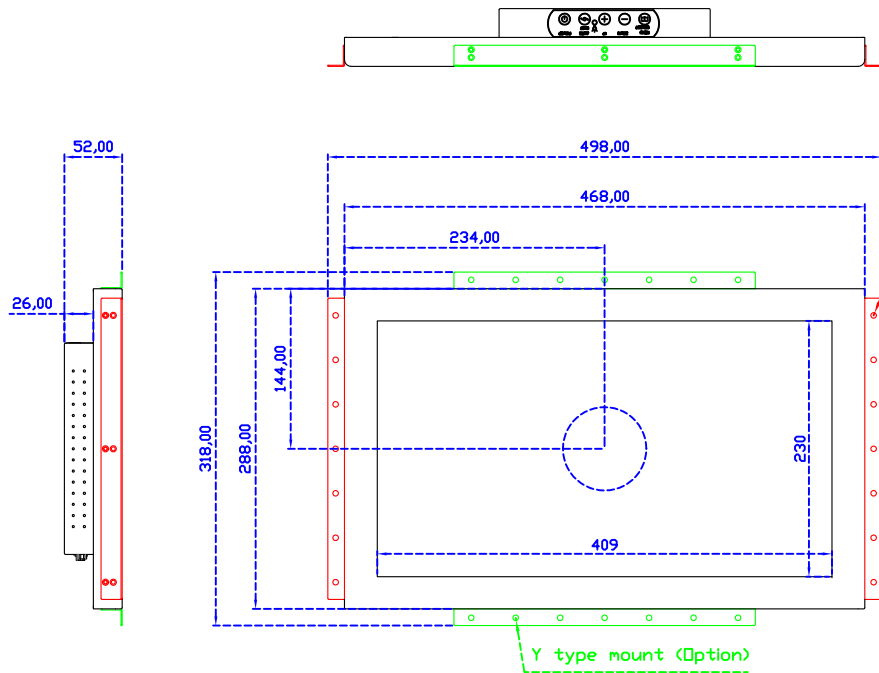

18.5" 紅外線式多點觸控螢幕 (1920*1080)

顯示器規格：

顯示面積	409 × 230 mm
點距	0.213 × 0.213 mm
亮度	350 cd/m ²
對比度	1000 : 1
解析度(邏輯像素)	1920 x 1080 (Full HD)
可視角度	左右 178° ; 上下 178°
反應時間	20ms (Tr + Tf)
液晶色彩	16.7M
支援解析度	640×480 ; 800×600 ; 1024×768 ; 1280×720 ; 1280×800 ; 1280×1024 ; 1360×768 ; 1440×900 ; 1680×1050 ; 1920×1080
信號輸入	VGA ; Audio ; DVI
音效	1W (8Ω) × 2
OSD 控制功能	◎功能選單/選擇◎ - ◎+ ◎自動調整/離開◎電源
電源輸入、消耗功率	DC 12V ; ≤22w (DC Jack Φ2.1mm)
儲存、操作溫度	-20~70°C ; -20~70°C
壁掛孔位	75×75 ; 100×100 mm
外觀顏色	黑色 (OEM 其它顏色)
尺寸、淨重	468 × 288 × 52 mm ; 4.2 kg (W×H×D)(不含底座)
外箱尺寸、總重	550 × 395 × 170 mm ; 5.8 kg (W×H×D)
配件包	VGA 線/音源線/AC100~240V 變壓器/電源線/USB 觸控線/高級擦拭布/驅動光碟 ※DVI 線 (選購)

AIM-TMIR185-R03W V

AIM-TMIR185-R03W Y

3 Year Warranty
LCD Panel 1 Year

18.5" Touch Monitor.
 (VESA Mount)

AIM-TMIR185-R01W_R03W

X type mount (Default)

18.5" Embedded Touch Monitor.
(Open Frame)

AIM-TM0PIR185-R01W_R03W

18.5" Desktop Touch Monitor.
(Foldable Stand)

AIM-TMIR185-R01WA_R03WA

18.5" Desktop Touch Monitor.
(Photo Stand)

AIM-TMIR185-R01WP_R03WP

18.5" Desktop Touch Monitor.
(POS Stand)

AIM-TMIR185-R01WV_R03WV

18.5" Desktop Touch Monitor.
(Ergonomic Stand)