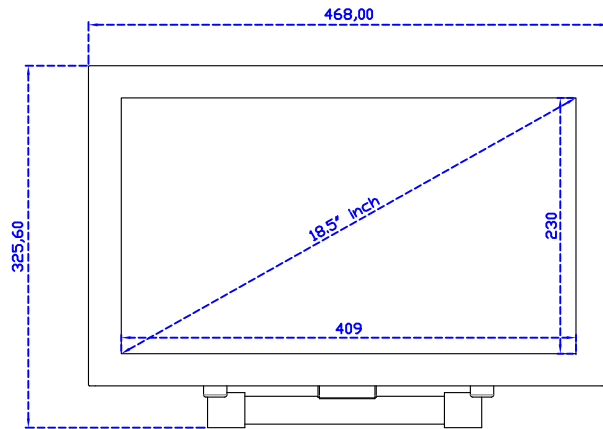

18.5" 紅外線式多點觸控螢幕 (1920*1080)

顯示器規格：

顯示面積	409 × 230 mm
點距	0.213 × 0.213 mm
亮度	350 cd/m ²
對比度	1000 : 1
解析度(邏輯像素)	1920 x 1080 (Full HD)
可視角度	左右 178° ; 上下 178°
反應時間	20ms (Tr + Tf)
液晶色彩	16.7M
支援解析度	640×480 ; 800×600 ; 1024×768 ; 1280×720 ; 1280×800 ; 1280×1024 ; 1360×768 ; 1440×900 ; 1680×1050 ; 1920×1080
信號輸入	VGA ; Audio ; DVI
音效	1W (8Ω) × 2
OSD 控制功能	◎功能選單/選擇◎ - ◎+ ◎自動調整/離開◎電源
電源輸入、消耗功率	DC 12V ; ≤22w (DC Jack Φ2.1mm)
儲存、操作溫度	-20~70°C ; -20~70°C
壁掛孔位	75×75 ; 100×100 mm
外觀顏色	黑色 (OEM 其它顏色)
尺寸、淨重	468 × 288 × 52 mm ; 4.2 kg (W×H×D)(不含底座)
外箱尺寸、總重	550 × 395 × 170 mm ; 5.8 kg (W×H×D)
配件包	VGA 線/音源線/AC100~240V 變壓器/電源線/USB 觸控線/高級擦拭布/驅動光碟 ※DVI 線 (選購)

AIM-TMIR185-R03W V

AIM-TMIR185-R03W Y

3 Year Warranty
LCD Panel 1 Year

18.5" Touch Monitor.
 (VESA Mount)

AIM-TMIR185-R01W_R03W

X type mount (Default)

18.5" Embedded Touch Monitor.
(Open Frame)

AIM-TM0PIR185-R01W_R03W

18.5" Desktop Touch Monitor.
(Foldable Stand)

AIM-TMIR185-R01WA_R03WA

18.5" Desktop Touch Monitor.
(Photo Stand)

AIM-TMIR185-R01WP_R03WP

18.5" Desktop Touch Monitor.
(POS Stand)

AIM-TMIR185-R01WV_R03WV

18.5" Desktop Touch Monitor.
(Ergonomic Stand)