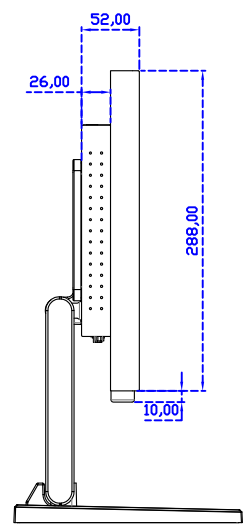

18.5" 紅外線式多點觸控螢幕 (1920*1080)

顯示器規格：

顯示面積	409 × 230 mm
點距	0.213 × 0.213 mm
亮度	350 cd/m ²
對比度	1000 : 1
解析度(邏輯像素)	1920 x 1080 (Full HD)
可視角度	左右 178° ; 上下 178°
反應時間	20ms (Tr + Tf)
液晶色彩	16.7M
支援解析度	640×480 ; 800×600 ; 1024×768 ; 1280×720 ; 1280×800 ; 1280×1024 ; 1360×768 ; 1440×900 ; 1680×1050 ; 1920×1080
信號輸入	VGA ; Audio ; DVI
音效	1W (8Ω) × 2
OSD 控制功能	◎功能選單/選擇◎ - ◎+ ◎自動調整/離開◎電源
電源輸入、消耗功率	DC 12V ; ≤22w (DC Jack Φ2.1mm)
儲存、操作溫度	-20~70°C ; -20~70°C
壁掛孔位	75×75 ; 100×100 mm
外觀顏色	黑色 (OEM 其它顏色)
尺寸、淨重	468 × 288 × 52 mm ; 4.2 kg (W×H×D)(不含底座)
外箱尺寸、總重	550 × 395 × 170 mm ; 5.8 kg (W×H×D)
配件包	VGA 線/音源線/AC100~240V 變壓器/電源線/USB 觸控線/高級擦拭布/驅動光碟 ※DVI 線 (選購)

AIM-TMIR185-R03W V

AIM-TMIR185-R03W Y

3 Year Warranty
LCD Panel 1 Year

18.5" Touch Monitor.
 (VESA Mount)

AIM-TMIR185-R01W_R03W

X type mount (Default)

18.5" Embedded Touch Monitor.
(Open Frame)

AIM-TM0PIR185-R01W_R03W

18.5" Desktop Touch Monitor.
(Foldable Stand)

AIM-TMIR185-R01WA_R03WA

18.5" Desktop Touch Monitor.
(Photo Stand)

AIM-TMIR185-R01WP_R03WP

18.5" Desktop Touch Monitor.
(POS Stand)

AIM-TMIR185-R01WV_R03WV

18.5" Desktop Touch Monitor.
(Ergonomic Stand)