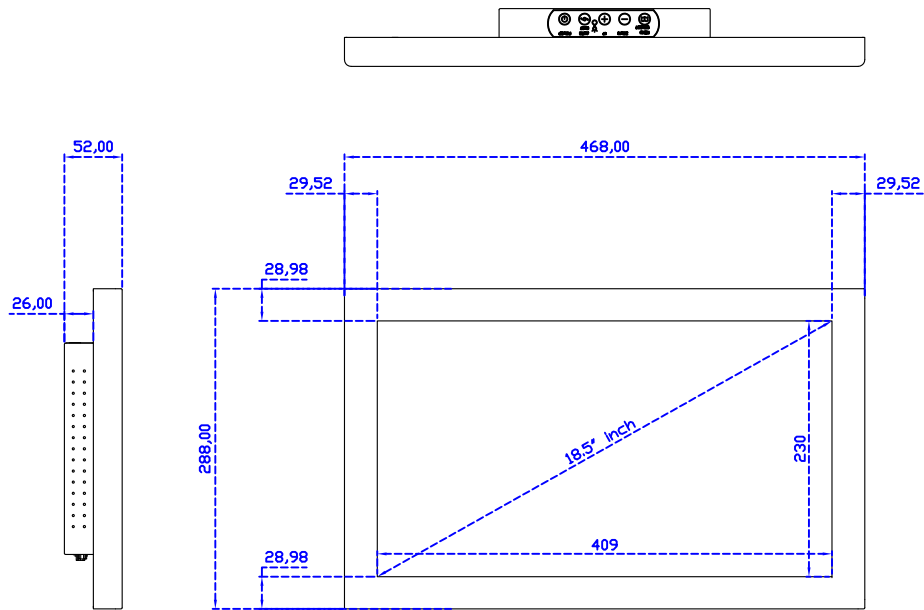

18.5" 紅外線式多點觸控螢幕 (1920*1080)

顯示器規格：

顯示面積	409 × 230 mm
點距	0.213 × 0.213 mm
亮度	350 cd/m ²
對比度	1000 : 1
解析度(邏輯像素)	1920 x 1080 (Full HD)
可視角度	左右 178° ; 上下 178°
反應時間	20ms (Tr + Tf)
液晶色彩	16.7M
支援解析度	640×480 ; 800×600 ; 1024×768 ; 1280×720 ; 1280×800 ; 1280×1024 ; 1360×768 ; 1440×900 ; 1680×1050 ; 1920×1080
信號輸入	VGA ; Audio ; DVI
音效	1W (8Ω) × 2
OSD 控制功能	◎功能選單/選擇◎ - ◎+ ◎自動調整/離開◎電源
電源輸入、消耗功率	DC 12V ; ≤22w (DC Jack Φ2.1mm)
儲存、操作溫度	-20~70°C ; -20~70°C
壁掛孔位	75×75 ; 100×100 mm
外觀顏色	黑色 (OEM 其它顏色)
尺寸、淨重	468 × 288 × 52 mm ; 4.2 kg (W×H×D)(不含底座)
外箱尺寸、總重	550 × 395 × 170 mm ; 5.8 kg (W×H×D)
配件包	VGA 線/音源線/AC100~240V 變壓器/電源線/USB 觸控線/高級擦拭布/驅動光碟 ※DVI 線 (選購)

※規格若有異動，恕不另行通知，依出貨實機為主！

AIM-TMIR185-R03W A

AIM-TMIR185-R03W P

18.5" 紅外線式多點觸控螢幕 (1920*1080)

觸控特色：

操作方式	手指(可配戴手套)、任何可以遮蔽光源之介質
線性誤差	≤2.5mm
表面硬度	≥7H
使用壽命	無限制
應用範圍	適合點控、書寫、簽名捕捉

軟體特色：

基本校正	5 點 16 點 25 點
繪圖測試	測試觸控點位置與線性表現
控制器設定	支援多作業系統
語言介面	繁中、簡中、英文、日文、德文
滑鼠模擬	自動滑鼠左右鍵 (PDA 功能)
觸控模式	繪圖模式、按鍵模式、隱藏游標選項
雙觸擊設定	可調整雙擊速度、可調整雙擊區域面積大小
發聲設定	無聲模式、觸控時發聲模式、觸控離開時發聲模式
顯示器設定	支援顯示器旋轉、支援多重顯示器、支援顯示器分割
區域設定	支援二分割及四分割畫面觸控、支援自定義活動區域觸控
邊緣補償	支援多方向觸控補償及自定義補償參數.
驅動程式	支援全系列 Windows-32/64 位元 作業系統 支援 Android ; 支援 Linux ; 支援 MAC

AIM-TMIR185-R03W V

AIM-TMIR185-R03W Y

3 Year Warranty
LCD Panel 1 Year

18.5" Touch Monitor.
 (VESA Mount)

AIM-TMIR185-R01W_R03W

X type mount (Default)

18.5" Embedded Touch Monitor.
(Open Frame)

AIM-TM0PIR185-R01W_R03W

18.5" Desktop Touch Monitor.
(Foldable Stand)

AIM-TMIR185-R01WA_R03WA

18.5" Desktop Touch Monitor.
(Photo Stand)

AIM-TMIR185-R01WP_R03WP

18.5" Desktop Touch Monitor.
(POS Stand)

AIM-TMIR185-R01WV_R03WV

18.5" Desktop Touch Monitor.
(Ergonomic Stand)