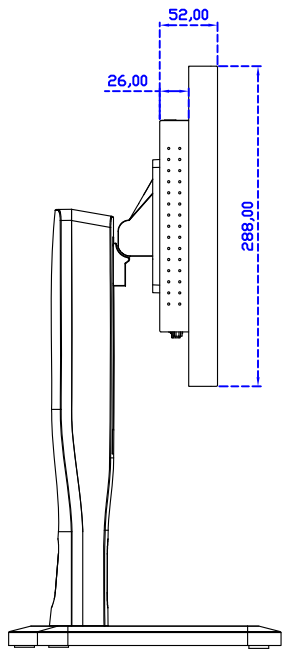

固定方式：

AIM-TMIR185-R03W	USB (多點*2)	無底座 VESA 孔固定
AIM-TMOPIR185-R03W	USB (多點*2)	嵌入型固定
AIM-TMIR185-R03W A	USB (多點*2)	摺疊底座 1.4kg
AIM-TMIR185-R03W P	USB (多點*2)	相框底座 1kg
AIM-TMIR185-R03W V	USB (多點*2)	立型底座 1.2kg
AIM-TMIR185-R03W Y	USB (多點*2)	人體工學底座 3kg

AIM-TMIR185-R03W V

AIM-TMIR185-R03W Y

3 Year Warranty
LCD Panel 1 Year

18.5" Touch Monitor.
 (VESA Mount)

AIM-TMIR185-R01W_R03W

X type mount (Default)

18.5" Embedded Touch Monitor.
(Open Frame)

AIM-TM0PIR185-R01W_R03W

18.5" Desktop Touch Monitor.
(Foldable Stand)

AIM-TMIR185-R01WA_R03WA

18.5" Desktop Touch Monitor.
(Photo Stand)

AIM-TMIR185-R01WP_R03WP

18.5" Desktop Touch Monitor.
(POS Stand)

AIM-TMIR185-R01WV_R03WV

18.5" Desktop Touch Monitor.
(Ergonomic Stand)