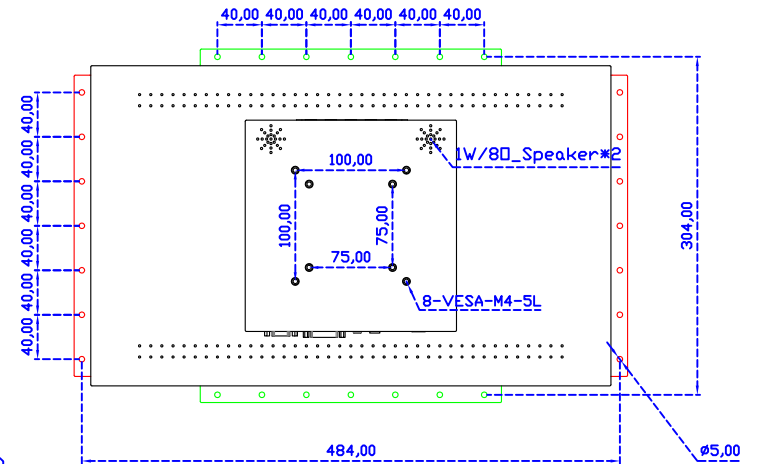

18.5" 紅外線式多點觸控螢幕 (1920*1080)

顯示器規格：

顯示面積	409 × 230 mm
點距	0.213 × 0.213 mm
亮度	350 cd/m ²
對比度	1000 : 1
解析度(邏輯像素)	1920 x 1080 (Full HD)
可視角度	左右 178° ; 上下 178°
反應時間	20ms (Tr + Tf)
液晶色彩	16.7M
支援解析度	640×480 ; 800×600 ; 1024×768 ; 1280×720 ; 1280×800 ; 1280×1024 ; 1360×768 ; 1440×900 ; 1680×1050 ; 1920×1080
信號輸入	VGA ; Audio ; DVI
音效	1W (8Ω) × 2
OSD 控制功能	◎功能選單/選擇◎ - ◎+ ◎自動調整/離開◎電源
電源輸入、消耗功率	DC 12V ; ≤22w (DC Jack Φ2.1mm)
儲存、操作溫度	-20~70°C ; -20~70°C
壁掛孔位	75×75 ; 100×100 mm
外觀顏色	黑色 (OEM 其它顏色)
尺寸、淨重	468 × 288 × 52 mm ; 4.2 kg (W×H×D)(不含底座)
外箱尺寸、總重	550 × 395 × 170 mm ; 5.8 kg (W×H×D)
配件包	VGA 線/音源線/AC100~240V 變壓器/電源線/USB 觸控線/高級擦拭布/驅動光碟 ※DVI 線 (選購)

AIM-TMIR185-R03W V

AIM-TMIR185-R03W Y

3 Year Warranty
LCD Panel 1 Year

18.5" Touch Monitor.
 (VESA Mount)

AIM-TMIR185-R01W_R03W

X type mount (Default)

18.5" Embedded Touch Monitor.
(Open Frame)

AIM-TM0PIR185-R01W_R03W

18.5" Desktop Touch Monitor.
(Foldable Stand)

AIM-TMIR185-R01WA_R03WA

18.5" Desktop Touch Monitor.
(Photo Stand)

AIM-TMIR185-R01WP_R03WP

18.5" Desktop Touch Monitor.
(POS Stand)

AIM-TMIR185-R01WV_R03WV

18.5" Desktop Touch Monitor.
(Ergonomic Stand)