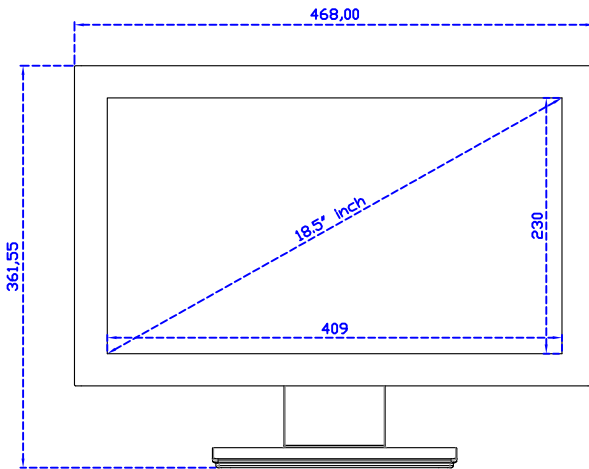

18.5" 紅外線式多點觸控螢幕 (1920*1080)

顯示器規格：

顯示面積	409 × 230 mm
點距	0.213 × 0.213 mm
亮度	350 cd/m ²
對比度	1000 : 1
解析度(邏輯像素)	1920 x 1080 (Full HD)
可視角度	左右 178° ; 上下 178°
反應時間	20ms (Tr + Tf)
液晶色彩	16.7M
支援解析度	640×480 ; 800×600 ; 1024×768 ; 1280×720 ; 1280×800 ; 1280×1024 ; 1360×768 ; 1440×900 ; 1680×1050 ; 1920×1080
信號輸入	VGA ; Audio ; DVI
音效	1W (8Ω) × 2
OSD 控制功能	◎功能選單/選擇◎ - ◎+ ◎自動調整/離開◎電源
電源輸入、消耗功率	DC 12V ; ≤22w (DC Jack Φ2.1mm)
儲存、操作溫度	-20~70°C ; -20~70°C
壁掛孔位	75×75 ; 100×100 mm
外觀顏色	黑色 (OEM 其它顏色)
尺寸、淨重	468 × 288 × 52 mm ; 4.2 kg (W×H×D)(不含底座)
外箱尺寸、總重	550 × 395 × 170 mm ; 5.8 kg (W×H×D)
配件包	VGA 線/音源線/AC100~240V 變壓器/電源線/USB 觸控線/高級擦拭布/驅動光碟 ※DVI 線 (選購)

AIM-TMIR185-R03W V

AIM-TMIR185-R03W Y

3 Year Warranty
LCD Panel 1 Year

18.5" Touch Monitor.
 (VESA Mount)

AIM-TMIR185-R01W_R03W

X type mount (Default)

18.5" Embedded Touch Monitor.
(Open Frame)

AIM-TM0PIR185-R01W_R03W

18.5" Desktop Touch Monitor.
(Foldable Stand)

AIM-TMIR185-R01WA_R03WA

18.5" Desktop Touch Monitor.
(Photo Stand)

AIM-TMIR185-R01WP_R03WP

18.5" Desktop Touch Monitor.
(POS Stand)

AIM-TMIR185-R01WV_R03WV

18.5" Desktop Touch Monitor.
(Ergonomic Stand)