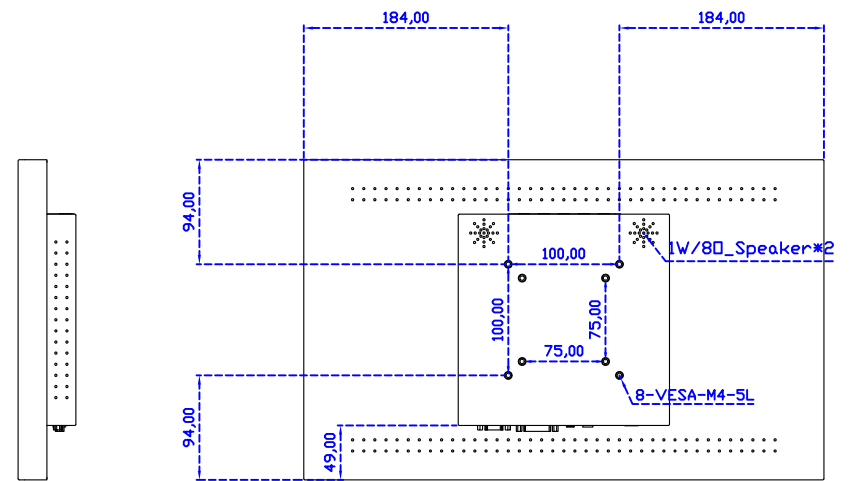

18.5" 紅外線式多點觸控螢幕 (1920*1080)

顯示器規格：

顯示面積	409 × 230 mm
點距	0.213 × 0.213 mm
亮度	350 cd/m ²
對比度	1000 : 1
解析度(邏輯像素)	1920 x 1080 (Full HD)
可視角度	左右 178° ; 上下 178°
反應時間	20ms (Tr + Tf)
液晶色彩	16.7M
支援解析度	640×480 ; 800×600 ; 1024×768 ; 1280×720 ; 1280×800 ; 1280×1024 ; 1360×768 ; 1440×900 ; 1680×1050 ; 1920×1080
信號輸入	VGA ; Audio ; DVI
音效	1W (8Ω) × 2
OSD 控制功能	◎功能選單/選擇◎ - ◎+ ◎自動調整/離開◎電源
電源輸入、消耗功率	DC 12V ; ≤22w (DC Jack Φ2.1mm)
儲存、操作溫度	-20~70°C ; -20~70°C
壁掛孔位	75×75 ; 100×100 mm
外觀顏色	黑色 (OEM 其它顏色)
尺寸、淨重	468 × 288 × 52 mm ; 4.2 kg (W×H×D)(不含底座)
外箱尺寸、總重	550 × 395 × 170 mm ; 5.8 kg (W×H×D)
配件包	VGA 線/音源線/AC100~240V 變壓器/電源線/USB 觸控線/高級擦拭布/驅動光碟 ※DVI 線 (選購)

※規格若有異動，恕不另行通知，依出貨實機為主！

AIM-TMIR185-R03W A

AIM-TMIR185-R03W P

18.5" 紅外線式多點觸控螢幕 (1920*1080)

觸控特色：

操作方式	手指(可配戴手套)、任何可以遮蔽光源之介質
線性誤差	≤2.5mm
表面硬度	≥7H
使用壽命	無限制
應用範圍	適合點控、書寫、簽名捕捉

軟體特色：

基本校正	5 點 16 點 25 點
繪圖測試	測試觸控點位置與線性表現
控制器設定	支援多作業系統
語言介面	繁中、簡中、英文、日文、德文
滑鼠模擬	自動滑鼠左右鍵 (PDA 功能)
觸控模式	繪圖模式、按鍵模式、隱藏游標選項
雙觸擊設定	可調整雙擊速度、可調整雙擊區域面積大小
發聲設定	無聲模式、觸控時發聲模式、觸控離開時發聲模式
顯示器設定	支援顯示器旋轉、支援多重顯示器、支援顯示器分割
區域設定	支援二分割及四分割畫面觸控、支援自定義活動區域觸控
邊緣補償	支援多方向觸控補償及自定義補償參數.
驅動程式	支援全系列 Windows-32/64 位元 作業系統 支援 Android ; 支援 Linux ; 支援 MAC

AIM-TMIR185-R03W V

AIM-TMIR185-R03W Y

3 Year Warranty
LCD Panel 1 Year

18.5" Touch Monitor.
 (VESA Mount)

AIM-TMIR185-R01W_R03W

X type mount (Default)

18.5" Embedded Touch Monitor.
(Open Frame)

AIM-TM0PIR185-R01W_R03W

18.5" Desktop Touch Monitor.
(Foldable Stand)

AIM-TMIR185-R01WA_R03WA

18.5" Desktop Touch Monitor.
(Photo Stand)

AIM-TMIR185-R01WP_R03WP

18.5" Desktop Touch Monitor.
(POS Stand)

AIM-TMIR185-R01WV_R03WV

18.5" Desktop Touch Monitor.
(Ergonomic Stand)