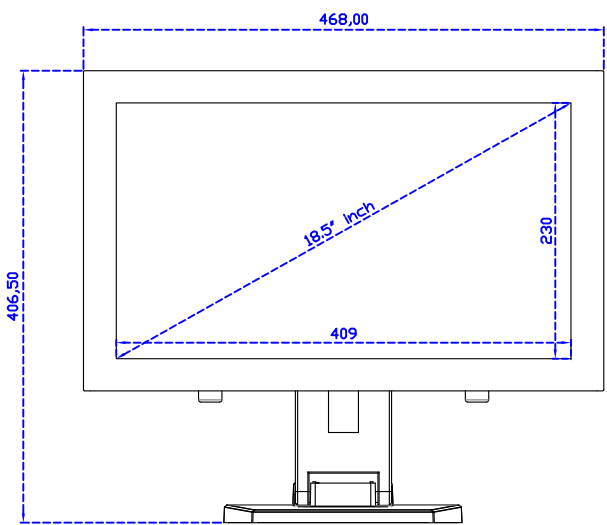

18.5" 紅外線式多點觸控螢幕 (1920*1080)

顯示器規格：

顯示面積	409 × 230 mm
點距	0.213 × 0.213 mm
亮度	350 cd/m ²
對比度	1000 : 1
解析度(邏輯像素)	1920 x 1080 (Full HD)
可視角度	左右 178° ; 上下 178°
反應時間	20ms (Tr + Tf)
液晶色彩	16.7M
支援解析度	640×480 ; 800×600 ; 1024×768 ; 1280×720 ; 1280×800 ; 1280×1024 ; 1360×768 ; 1440×900 ; 1680×1050 ; 1920×1080
信號輸入	VGA ; Audio ; DVI
音效	1W (8Ω) × 2
OSD 控制功能	◎功能選單/選擇◎ - ◎+ ◎自動調整/離開◎電源
電源輸入、消耗功率	DC 12V ; ≤22w (DC Jack Φ2.1mm)
儲存、操作溫度	-20~70°C ; -20~70°C
壁掛孔位	75×75 ; 100×100 mm
外觀顏色	黑色 (OEM 其它顏色)
尺寸、淨重	468 × 288 × 52 mm ; 4.2 kg (W×H×D)(不含底座)
外箱尺寸、總重	550 × 395 × 170 mm ; 5.8 kg (W×H×D)
配件包	VGA 線/音源線/AC100~240V 變壓器/電源線/USB 觸控線/高級擦拭布/驅動光碟 ※DVI 線 (選購)

AIM-TMIR185-R03W V

AIM-TMIR185-R03W Y

3 Year Warranty
LCD Panel 1 Year

18.5" Touch Monitor.
 (VESA Mount)

AIM-TMIR185-R01W_R03W

X type mount (Default)

18.5" Embedded Touch Monitor.
(Open Frame)

AIM-TM0PIR185-R01W_R03W

18.5" Desktop Touch Monitor.
(Foldable Stand)

AIM-TMIR185-R01WA_R03WA

18.5" Desktop Touch Monitor.
(Photo Stand)

AIM-TMIR185-R01WP_R03WP

18.5" Desktop Touch Monitor.
(POS Stand)

AIM-TMIR185-R01WV_R03WV

18.5" Desktop Touch Monitor.
(Ergonomic Stand)