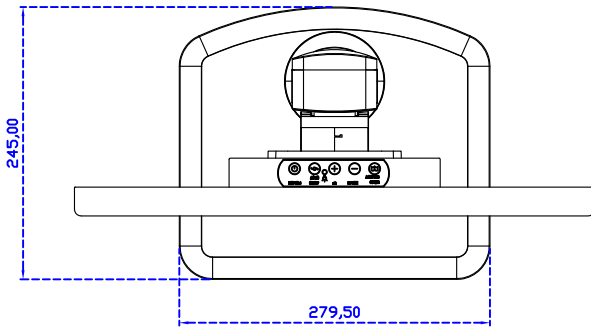

固定方式：

AIM-TMIR185-R03W	USB (多點*2)	無底座 VESA 孔固定
AIM-TMOPIR185-R03W	USB (多點*2)	嵌入型固定
AIM-TMIR185-R03W A	USB (多點*2)	摺疊底座 1.4kg
AIM-TMIR185-R03W P	USB (多點*2)	相框底座 1kg
AIM-TMIR185-R03W V	USB (多點*2)	立型底座 1.2kg
AIM-TMIR185-R03W Y	USB (多點*2)	人體工學底座 3kg

AIM-TMIR185-R03W V

AIM-TMIR185-R03W Y

3 Year Warranty
LCD Panel 1 Year

18.5" Touch Monitor.
 (VESA Mount)

AIM-TMIR185-R01W_R03W

X type mount (Default)

18.5" Embedded Touch Monitor.
(Open Frame)

AIM-TM0PIR185-R01W_R03W

18.5" Desktop Touch Monitor.
(Foldable Stand)

AIM-TMIR185-R01WA_R03WA

18.5" Desktop Touch Monitor.
(Photo Stand)

AIM-TMIR185-R01WP_R03WP

18.5" Desktop Touch Monitor.
(POS Stand)

AIM-TMIR185-R01WV_R03WV

18.5" Desktop Touch Monitor.
(Ergonomic Stand)