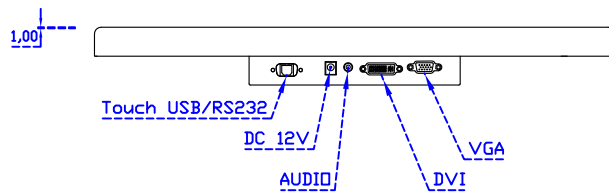

※規格若有異動，恕不另行通知，依出貨實機為主！

AIM-TMIR185-R03W A

AIM-TMIR185-R03W P

18.5" 紅外線式多點觸控螢幕 (1920*1080)

觸控特色：

操作方式	手指(可配戴手套)、任何可以遮蔽光源之介質
線性誤差	≤2.5mm
表面硬度	≥7H
使用壽命	無限制
應用範圍	適合點控、書寫、簽名捕捉

軟體特色：

基本校正	5 點 16 點 25 點
繪圖測試	測試觸控點位置與線性表現
控制器設定	支援多作業系統
語言介面	繁中、簡中、英文、日文、德文
滑鼠模擬	自動滑鼠左右鍵 (PDA 功能)
觸控模式	繪圖模式、按鍵模式、隱藏游標選項
雙觸擊設定	可調整雙擊速度、可調整雙擊區域面積大小
發聲設定	無聲模式、觸控時發聲模式、觸控離開時發聲模式
顯示器設定	支援顯示器旋轉、支援多重顯示器、支援顯示器分割
區域設定	支援二分割及四分割畫面觸控、支援自定義活動區域觸控
邊緣補償	支援多方向觸控補償及自定義補償參數.
驅動程式	支援全系列 Windows-32/64 位元 作業系統 支援 Android ; 支援 Linux ; 支援 MAC

AIM-TMIR185-R03W V

AIM-TMIR185-R03W Y

3 Year Warranty
LCD Panel 1 Year

18.5" Touch Monitor.
 (VESA Mount)

AIM-TMIR185-R01W_R03W

X type mount (Default)

18.5" Embedded Touch Monitor.
(Open Frame)

AIM-TM0PIR185-R01W_R03W