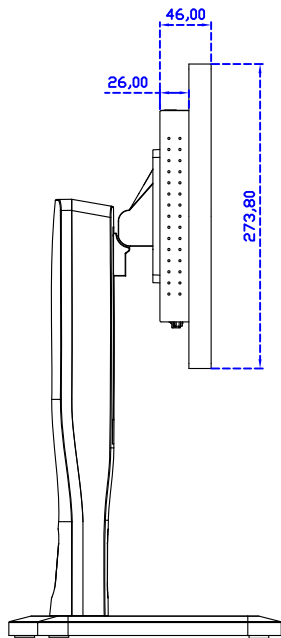

### 顯示器規格：

顯示面積	409 × 230 mm
點距	0.213 × 0.213 mm
亮度	350 cd/m <sup>2</sup>
對比度	1000 : 1
解析度(邏輯像素)	1920 x 1080 ( Full HD )
可視角度	左右 178° ; 上下 178°
反應時間	20ms ( Tr + Tf )
液晶色彩	16.7M
支援解析度	640×480 ; 800×600 ; 1024×768 ; 1280×720 ; 1280×800 ; 1280×1024 ; 1360×768 ; 1440×900 ; 1680×1050 ; 1920×1080
信號輸入	VGA ; Audio ; DVI
音效	1W ( 8Ω ) × 2
OSD 控制功能	◎功能選單/選擇◎ - ◎+◎自動調整/離開◎電源
電源輸入、消耗功率	DC 12V ; ≤22w ( DC Jack Φ2.1mm )
儲存、操作溫度	-20~70°C ; -20~70°C
壁掛孔位	75×75 ; 100×100 mm
外觀顏色	黑色 ( OEM 其它顏色 )
尺寸、淨重(不含底座)	448.65 × 273.8 × 46 mm ; 4.5 kg ( W×H×D ) ( 不含底座 )
外箱尺寸、總重	550 × 395 × 170 mm ; 6 kg ( W×H×D )
配件包	VGA 線/音源線/AC100~240V 變壓器/電源線/USB 或 RS232 觸控線/高級擦拭布 /驅動光碟 ※DVI 線 ( 選購 )

## 18.5" 全平面投射電容式多點觸控螢幕 ( 1920\*1080 )

AIM-TMPCT185-R13W Y

**3 Year Warranty**  
LCD Panel 1 Year

18.5" Touch Monitor.  
(VESA Mount)

AIM-TMPCT185-R11W\_R13W

18.5" Embedded Touch Monitor.  
(Open Frame)

AIM-TM0PPCT185-R11W\_R13W

18.5" Desktop Touch Monitor.  
(PQS Stand)

AIM-TMPCT185-R11wV\_R13wV

18.5" Desktop Touch Monitor.  
(Ergonomic Stand)

AIM-TMPCT185-R11WY\_R13WY