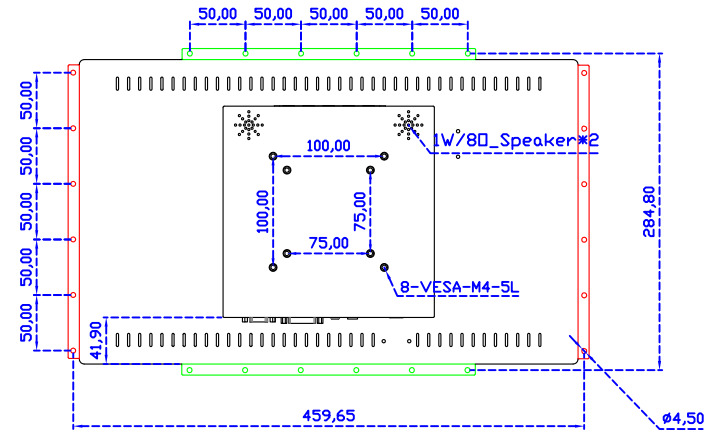

### 顯示器規格：

顯示面積	409 × 230 mm
點距	0.213 × 0.213 mm
亮度	350 cd/m <sup>2</sup>
對比度	1000 : 1
解析度(邏輯像素)	1920 x 1080 ( Full HD )
可視角度	左右 178° ; 上下 178°
反應時間	20ms ( Tr + Tf )
液晶色彩	16.7M
支援解析度	640×480 ; 800×600 ; 1024×768 ; 1280×720 ; 1280×800 ; 1280×1024 ; 1360×768 ; 1440×900 ; 1680×1050 ; 1920×1080
信號輸入	VGA ; Audio ; DVI
音效	1W ( 8Ω ) × 2
OSD 控制功能	◎功能選單/選擇◎ - ◎+◎自動調整/離開◎電源
電源輸入、消耗功率	DC 12V ; ≤22w ( DC Jack Φ2.1mm )
儲存、操作溫度	-20~70°C ; -20~70°C
壁掛孔位	75×75 ; 100×100 mm
外觀顏色	黑色 ( OEM 其它顏色 )
尺寸、淨重(不含底座)	448.65 × 273.8 × 46 mm ; 4.5 kg ( W×H×D ) ( 不含底座 )
外箱尺寸、總重	550 × 395 × 170 mm ; 6 kg ( W×H×D )
配件包	VGA 線/音源線/AC100~240V 變壓器/電源線/USB 或 RS232 觸控線/高級擦拭布 /驅動光碟 ※DVI 線 ( 選購 )

## 18.5" 全平面投射電容式多點觸控螢幕 ( 1920\*1080 )

AIM-TMPCT185-R13W Y

**3 Year Warranty**  
LCD Panel 1 Year

18.5" Touch Monitor.  
(VESA Mount)

AIM-TMPCT185-R11W\_R13W

18.5" Embedded Touch Monitor.  
(Open Frame)

AIM-TM0PPCT185-R11W\_R13W

18.5" Desktop Touch Monitor.  
(PQS Stand)

AIM-TMPCT185-R11wV\_R13wV

18.5" Desktop Touch Monitor.  
(Ergonomic Stand)

AIM-TMPCT185-R11WY\_R13WY