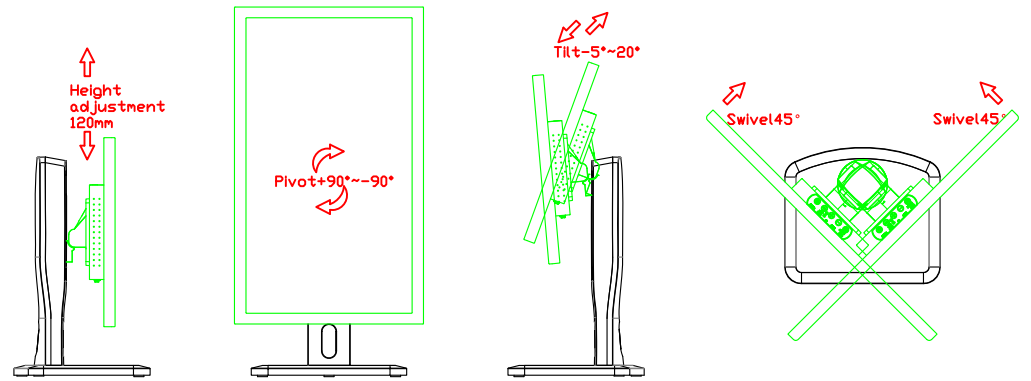

AIM-TMPCT185-R13W Y

**3 Year Warranty**  
LCD Panel 1 Year

18.5" Touch Monitor.  
(VESA Mount)

AIM-TMPCT185-R11W\_R13W

18.5" Embedded Touch Monitor.  
(Open Frame)

AIM-TM0PPCT185-R11W\_R13W

18.5" Desktop Touch Monitor.  
(PQS Stand)

AIM-TMPCT185-R11wV\_R13wV

18.5" Desktop Touch Monitor.  
(Ergonomic Stand)

AIM-TMPCT185-R11WY\_R13WY