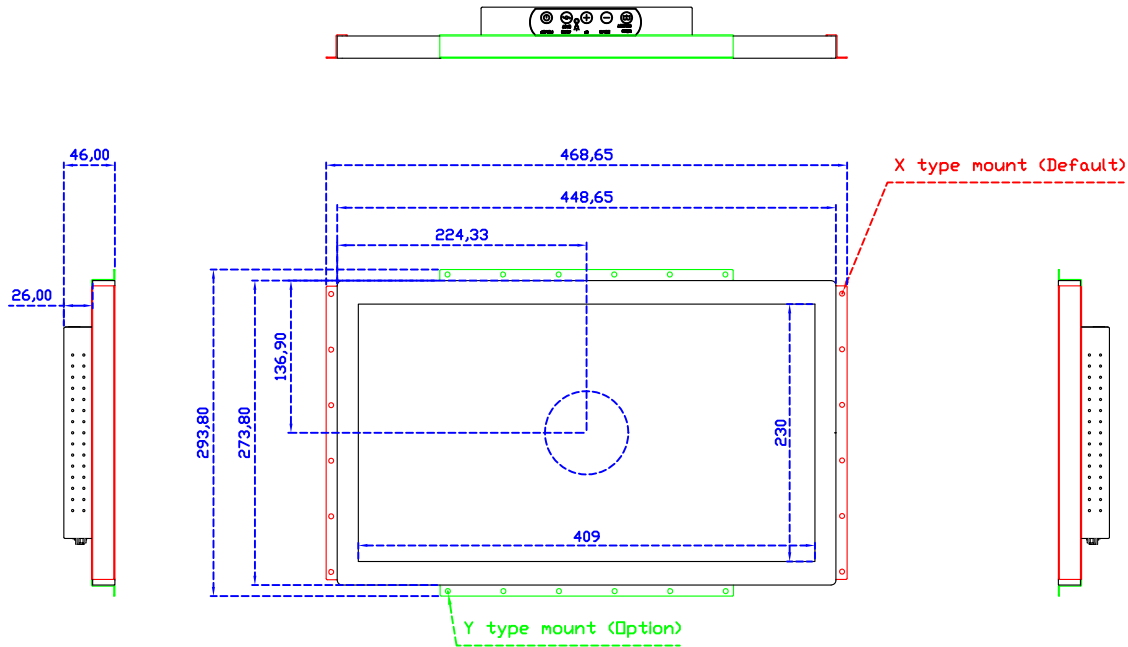

### 顯示器規格：

顯示面積	409 × 230 mm
點距	0.213 × 0.213 mm
亮度	350 cd/m <sup>2</sup>
對比度	1000 : 1
解析度(邏輯像素)	1920 x 1080 ( Full HD )
可視角度	左右 178° ; 上下 178°
反應時間	20ms ( Tr + Tf )
液晶色彩	16.7M
支援解析度	640×480 ; 800×600 ; 1024×768 ; 1280×720 ; 1280×800 ; 1280×1024 ; 1360×768 ; 1440×900 ; 1680×1050 ; 1920×1080
信號輸入	VGA ; Audio ; DVI
音效	1W ( 8Ω ) × 2
OSD 控制功能	◎功能選單/選擇◎ - ◎+◎自動調整/離開◎電源
電源輸入、消耗功率	DC 12V ; ≤22w ( DC Jack Φ2.1mm )
儲存、操作溫度	-20~70°C ; -20~70°C
壁掛孔位	75×75 ; 100×100 mm
外觀顏色	黑色 ( OEM 其它顏色 )
尺寸、淨重(不含底座)	448.65 × 273.8 × 46 mm ; 4.5 kg ( W×H×D ) ( 不含底座 )
外箱尺寸、總重	550 × 395 × 170 mm ; 6 kg ( W×H×D )
配件包	VGA 線/音源線/AC100~240V 變壓器/電源線/USB 或 RS232 觸控線/高級擦拭布 /驅動光碟 ※DVI 線 ( 選購 )

## 18.5" 全平面投射電容式多點觸控螢幕 ( 1920\*1080 )

AIM-TMPCT185-R13W Y

**3 Year Warranty**  
LCD Panel 1 Year

18.5" Touch Monitor.  
(VESA Mount)

AIM-TMPCT185-R11W\_R13W

18.5" Embedded Touch Monitor.  
(Open Frame)

AIM-TM0PPCT185-R11W\_R13W

18.5" Desktop Touch Monitor.  
(PQS Stand)

AIM-TMPCT185-R11wV\_R13wV

18.5" Desktop Touch Monitor.  
(Ergonomic Stand)

AIM-TMPCT185-R11WY\_R13WY