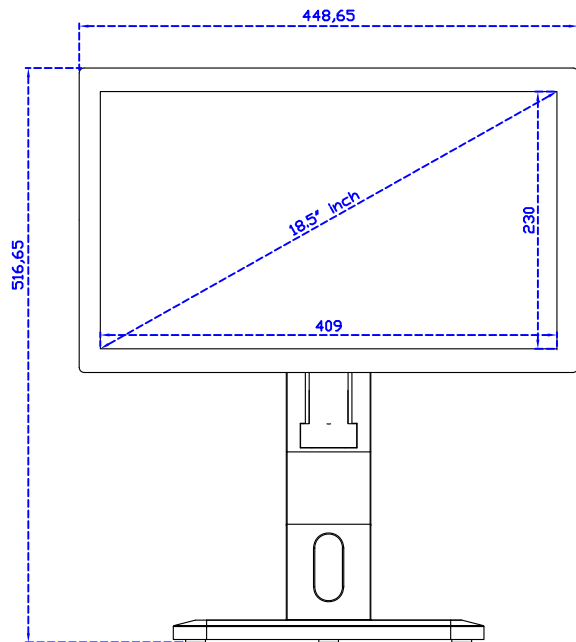

### 顯示器規格：

顯示面積	409 × 230 mm
點距	0.213 × 0.213 mm
亮度	350 cd/m <sup>2</sup>
對比度	1000 : 1
解析度(邏輯像素)	1920 x 1080 ( Full HD )
可視角度	左右 178° ; 上下 178°
反應時間	20ms ( Tr + Tf )
液晶色彩	16.7M
支援解析度	640×480 ; 800×600 ; 1024×768 ; 1280×720 ; 1280×800 ; 1280×1024 ; 1360×768 ; 1440×900 ; 1680×1050 ; 1920×1080
信號輸入	VGA ; Audio ; DVI
音效	1W ( 8Ω ) × 2
OSD 控制功能	◎功能選單/選擇◎ - ◎+◎自動調整/離開◎電源
電源輸入、消耗功率	DC 12V ; ≤22w ( DC Jack Φ2.1mm )
儲存、操作溫度	-20~70°C ; -20~70°C
壁掛孔位	75×75 ; 100×100 mm
外觀顏色	黑色 ( OEM 其它顏色 )
尺寸、淨重(不含底座)	448.65 × 273.8 × 46 mm ; 4.5 kg ( W×H×D ) ( 不含底座 )
外箱尺寸、總重	550 × 395 × 170 mm ; 6 kg ( W×H×D )
配件包	VGA 線/音源線/AC100~240V 變壓器/電源線/USB 或 RS232 觸控線/高級擦拭布 /驅動光碟 ※DVI 線 ( 選購 )

## 18.5" 全平面投射電容式多點觸控螢幕 ( 1920\*1080 )

AIM-TMPCT185-R13W Y

**3 Year Warranty**  
LCD Panel 1 Year

18.5" Touch Monitor.  
(VESA Mount)

AIM-TMPCT185-R11W\_R13W

18.5" Embedded Touch Monitor.  
(Open Frame)

AIM-TM0PPCT185-R11W\_R13W

18.5" Desktop Touch Monitor.  
(PQS Stand)

AIM-TMPCT185-R11wV\_R13wV

18.5" Desktop Touch Monitor.  
(Ergonomic Stand)

AIM-TMPCT185-R11WY\_R13WY