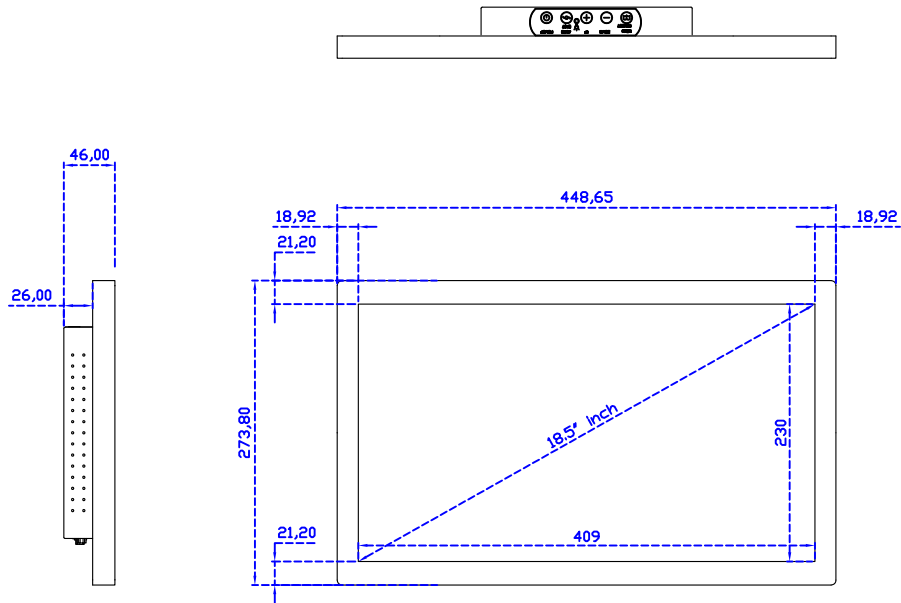

### 顯示器規格：

顯示面積	409 × 230 mm
點距	0.213 × 0.213 mm
亮度	350 cd/m <sup>2</sup>
對比度	1000 : 1
解析度(邏輯像素)	1920 x 1080 ( Full HD )
可視角度	左右 178° ; 上下 178°
反應時間	20ms ( Tr + Tf )
液晶色彩	16.7M
支援解析度	640×480 ; 800×600 ; 1024×768 ; 1280×720 ; 1280×800 ; 1280×1024 ; 1360×768 ; 1440×900 ; 1680×1050 ; 1920×1080
信號輸入	VGA ; Audio ; DVI
音效	1W ( 8Ω ) × 2
OSD 控制功能	◎功能選單/選擇◎ - ◎+◎自動調整/離開◎電源
電源輸入、消耗功率	DC 12V ; ≤22w ( DC Jack Φ2.1mm )
儲存、操作溫度	-20~70°C ; -20~70°C
壁掛孔位	75×75 ; 100×100 mm
外觀顏色	黑色 ( OEM 其它顏色 )
尺寸、淨重(不含底座)	448.65 × 273.8 × 46 mm ; 4.5 kg ( W×H×D ) ( 不含底座 )
外箱尺寸、總重	550 × 395 × 170 mm ; 6 kg ( W×H×D )
配件包	VGA 線/音源線/AC100~240V 變壓器/電源線/USB 或 RS232 觸控線/高級擦拭布 /驅動光碟 ※DVI 線 ( 選購 )

## 18.5" 全平面投射電容式多點觸控螢幕 ( 1920\*1080 )

AIM-TMPCT185-R13W Y

**3 Year Warranty**  
LCD Panel 1 Year

18.5" Touch Monitor.  
(VESA Mount)

AIM-TMPCT185-R11W\_R13W

18.5" Embedded Touch Monitor.  
(Open Frame)

AIM-TM0PPCT185-R11W\_R13W

18.5" Desktop Touch Monitor.  
(PQS Stand)

AIM-TMPCT185-R11wV\_R13wV

18.5" Desktop Touch Monitor.  
(Ergonomic Stand)

AIM-TMPCT185-R11WY\_R13WY