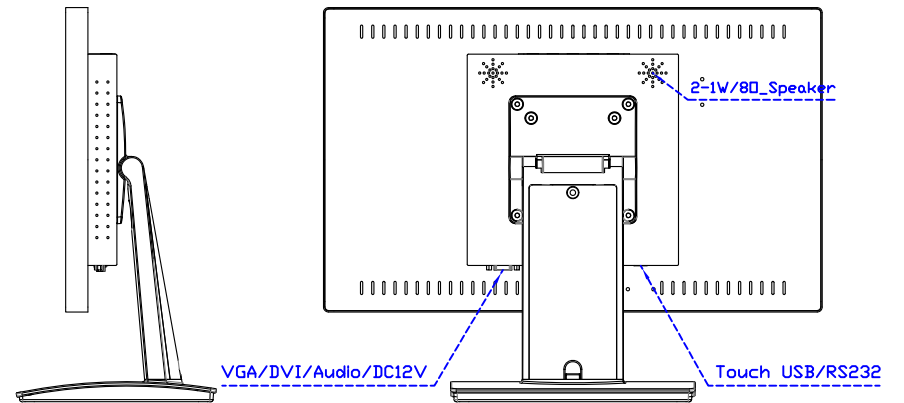

AIM-TMPCT185-R13W Y

**3 Year Warranty**  
LCD Panel 1 Year

18.5" Touch Monitor.  
(VESA Mount)

AIM-TMPCT185-R11W\_R13W

18.5" Embedded Touch Monitor.  
(Open Frame)

AIM-TM0PPCT185-R11W\_R13W

18.5" Desktop Touch Monitor.  
(PQS Stand)

AIM-TMPCT185-R11wV\_R13wV

18.5" Desktop Touch Monitor.  
(Ergonomic Stand)

AIM-TMPCT185-R11WY\_R13WY