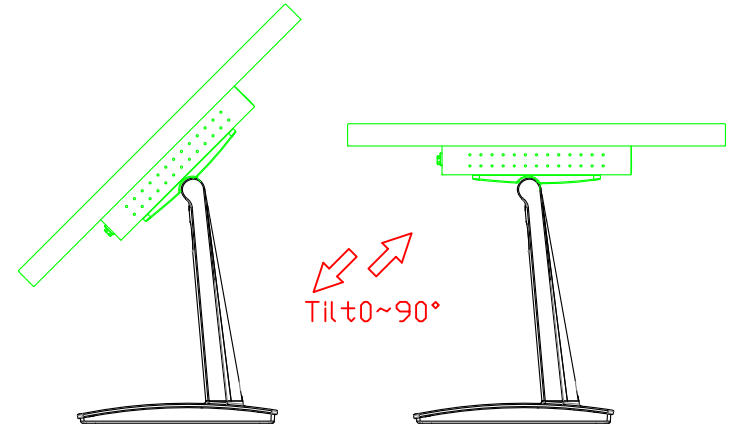

AIM-TMPCT185-R13W Y

**3 Year Warranty**  
LCD Panel 1 Year

18.5" Touch Monitor.  
(VESA Mount)

AIM-TMPCT185-R11W\_R13W

18.5" Embedded Touch Monitor.  
(Open Frame)

AIM-TM0PPCT185-R11W\_R13W

18.5" Desktop Touch Monitor.  
(PQS Stand)

AIM-TMPCT185-R11wV\_R13wV

18.5" Desktop Touch Monitor.  
(Ergonomic Stand)

AIM-TMPCT185-R11WY\_R13WY