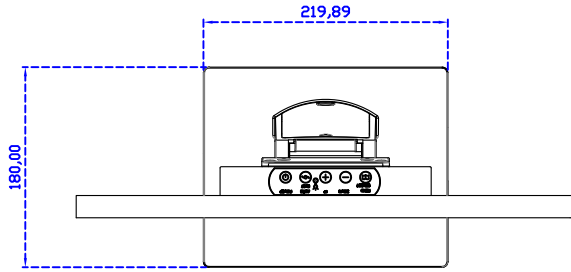

AIM-TMPCT185-R13W Y

**3 Year Warranty**  
LCD Panel 1 Year

18.5" Touch Monitor.  
(VESA Mount)

AIM-TMPCT185-R11W\_R13W

18.5" Embedded Touch Monitor.  
(Open Frame)

AIM-TM0PPCT185-R11W\_R13W

18.5" Desktop Touch Monitor.  
(PQS Stand)

AIM-TMPCT185-R11wV\_R13wV

18.5" Desktop Touch Monitor.  
(Ergonomic Stand)

AIM-TMPCT185-R11WY\_R13WY