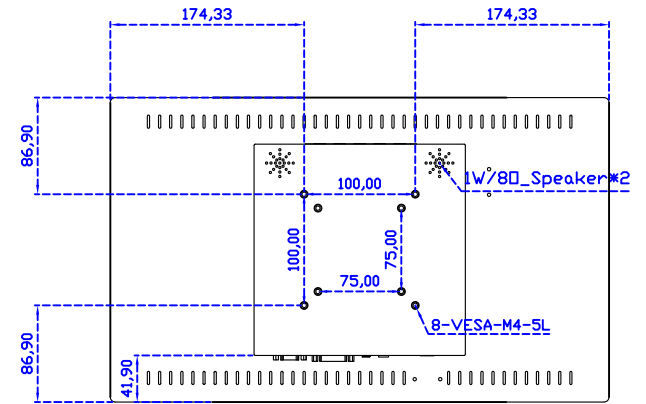

### 顯示器規格：

顯示面積	409 × 230 mm
點距	0.213 × 0.213 mm
亮度	350 cd/m <sup>2</sup>
對比度	1000 : 1
解析度(邏輯像素)	1920 x 1080 ( Full HD )
可視角度	左右 178° ; 上下 178°
反應時間	20ms ( Tr + Tf )
液晶色彩	16.7M
支援解析度	640×480 ; 800×600 ; 1024×768 ; 1280×720 ; 1280×800 ; 1280×1024 ; 1360×768 ; 1440×900 ; 1680×1050 ; 1920×1080
信號輸入	VGA ; Audio ; DVI
音效	1W ( 8Ω ) × 2
OSD 控制功能	◎功能選單/選擇◎ - ◎+◎自動調整/離開◎電源
電源輸入、消耗功率	DC 12V ; ≤22w ( DC Jack Φ2.1mm )
儲存、操作溫度	-20~70°C ; -20~70°C
壁掛孔位	75×75 ; 100×100 mm
外觀顏色	黑色 ( OEM 其它顏色 )
尺寸、淨重(不含底座)	448.65 × 273.8 × 46 mm ; 4.5 kg ( W×H×D ) ( 不含底座 )
外箱尺寸、總重	550 × 395 × 170 mm ; 6 kg ( W×H×D )
配件包	VGA 線/音源線/AC100~240V 變壓器/電源線/USB 或 RS232 觸控線/高級擦拭布 /驅動光碟 ※DVI 線 ( 選購 )

## 18.5" 全平面投射電容式多點觸控螢幕 ( 1920\*1080 )

AIM-TMPCT185-R13W Y

**3 Year Warranty**  
LCD Panel 1 Year

18.5" Touch Monitor.  
(VESA Mount)

AIM-TMPCT185-R11W\_R13W

18.5" Embedded Touch Monitor.  
(Open Frame)

AIM-TM0PPCT185-R11W\_R13W

18.5" Desktop Touch Monitor.  
(PQS Stand)

AIM-TMPCT185-R11wV\_R13wV

18.5" Desktop Touch Monitor.  
(Ergonomic Stand)

AIM-TMPCT185-R11WY\_R13WY