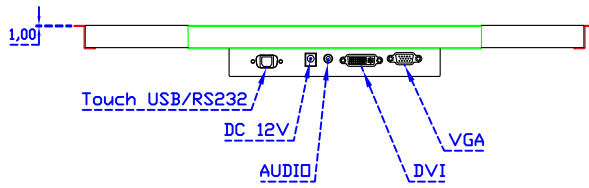

AIM-TMPCT185-R13W Y

**3 Year Warranty**  
LCD Panel 1 Year

18.5" Touch Monitor.  
(VESA Mount)

AIM-TMPCT185-R11W\_R13W

18.5" Embedded Touch Monitor.  
(Open Frame)

AIM-TM0PPCT185-R11W\_R13W

18.5" Desktop Touch Monitor.  
(PQS Stand)

AIM-TMPCT185-R11wV\_R13wV

18.5" Desktop Touch Monitor.  
(Ergonomic Stand)

AIM-TMPCT185-R11WY\_R13WY