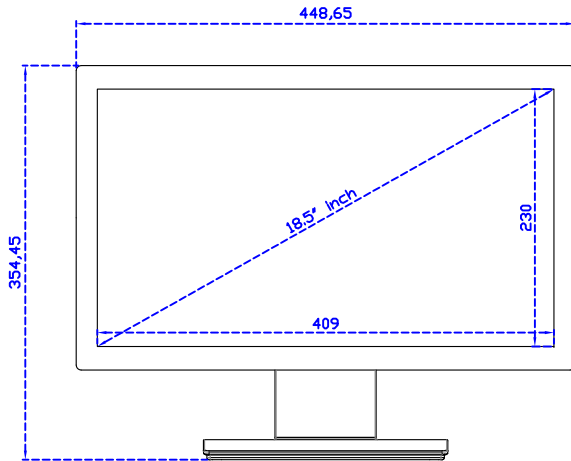

### 顯示器規格：

顯示面積	409 × 230 mm
點距	0.213 × 0.213 mm
亮度	350 cd/m <sup>2</sup>
對比度	1000 : 1
解析度(邏輯像素)	1920 x 1080 ( Full HD )
可視角度	左右 178° ; 上下 178°
反應時間	20ms ( Tr + Tf )
液晶色彩	16.7M
支援解析度	640×480 ; 800×600 ; 1024×768 ; 1280×720 ; 1280×800 ; 1280×1024 ; 1360×768 ; 1440×900 ; 1680×1050 ; 1920×1080
信號輸入	VGA ; Audio ; DVI
音效	1W ( 8Ω ) × 2
OSD 控制功能	◎功能選單/選擇◎ - ◎+◎自動調整/離開◎電源
電源輸入、消耗功率	DC 12V ; ≤22w ( DC Jack Φ2.1mm )
儲存、操作溫度	-20~70°C ; -20~70°C
壁掛孔位	75×75 ; 100×100 mm
外觀顏色	黑色 ( OEM 其它顏色 )
尺寸、淨重(不含底座)	448.65 × 273.8 × 46 mm ; 4.5 kg ( W×H×D ) ( 不含底座 )
外箱尺寸、總重	550 × 395 × 170 mm ; 6 kg ( W×H×D )
配件包	VGA 線/音源線/AC100~240V 變壓器/電源線/USB 或 RS232 觸控線/高級擦拭布 /驅動光碟 ※DVI 線 ( 選購 )

## 18.5" 全平面投射電容式多點觸控螢幕 ( 1920\*1080 )

AIM-TMPCT185-R13W Y

**3 Year Warranty**  
LCD Panel 1 Year

18.5" Touch Monitor.  
(VESA Mount)

AIM-TMPCT185-R11W\_R13W

18.5" Embedded Touch Monitor.  
(Open Frame)

AIM-TM0PPCT185-R11W\_R13W

18.5" Desktop Touch Monitor.  
(PQS Stand)

AIM-TMPCT185-R11wV\_R13wV

18.5" Desktop Touch Monitor.  
(Ergonomic Stand)

AIM-TMPCT185-R11WY\_R13WY