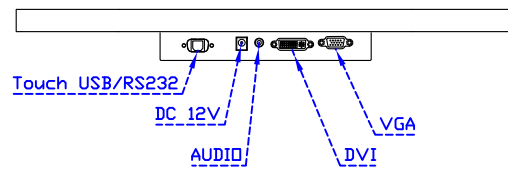

18.5" Touch Monitor.
(VESA Mount)

AIM-TMPCT185-R11W_R13W