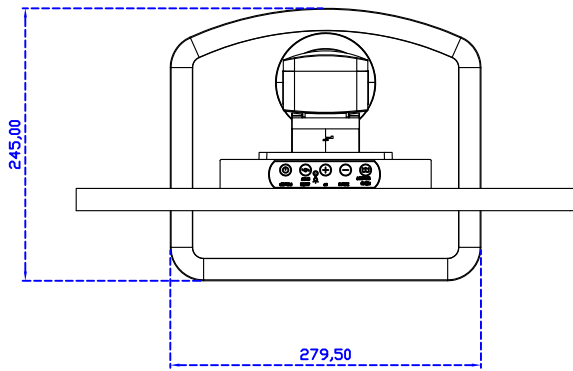

### 顯示器規格：

顯示面積	409 × 230 mm
點距	0.213 × 0.213 mm
亮度	350 cd/m <sup>2</sup>
對比度	1000 : 1
解析度(邏輯像素)	1920 x 1080 ( Full HD )
可視角度	左右 178° ; 上下 178°
反應時間	20ms ( Tr + Tf )
液晶色彩	16.7M
支援解析度	640×480 ; 800×600 ; 1024×768 ; 1280×720 ; 1280×800 ; 1280×1024 ; 1360×768 ; 1440×900 ; 1680×1050 ; 1920×1080
信號輸入	VGA ; Audio ; DVI
音效	1W ( 8Ω ) × 2
OSD 控制功能	◎功能選單/選擇◎ - ◎+◎自動調整/離開◎電源
電源輸入、消耗功率	DC 12V ; ≤22w ( DC Jack Φ2.1mm )
儲存、操作溫度	-20~70°C ; -20~70°C
壁掛孔位	75×75 ; 100×100 mm
外觀顏色	黑色 ( OEM 其它顏色 )
尺寸、淨重(不含底座)	448.65 × 273.8 × 46 mm ; 4.5 kg ( W×H×D ) ( 不含底座 )
外箱尺寸、總重	550 × 395 × 170 mm ; 6 kg ( W×H×D )
配件包	VGA 線/音源線/AC100~240V 變壓器/電源線/USB 或 RS232 觸控線/高級擦拭布 /驅動光碟 ※DVI 線 ( 選購 )

## 18.5" 全平面投射電容式多點觸控螢幕 ( 1920\*1080 )

AIM-TMPCT185-R13W Y

**3 Year Warranty**  
LCD Panel 1 Year

18.5" Touch Monitor.  
(VESA Mount)

AIM-TMPCT185-R11W\_R13W

18.5" Embedded Touch Monitor.  
(Open Frame)

AIM-TM0PPCT185-R11W\_R13W

18.5" Desktop Touch Monitor.  
(PQS Stand)

AIM-TMPCT185-R11wV\_R13wV

18.5" Desktop Touch Monitor.  
(Ergonomic Stand)

AIM-TMPCT185-R11WY\_R13WY