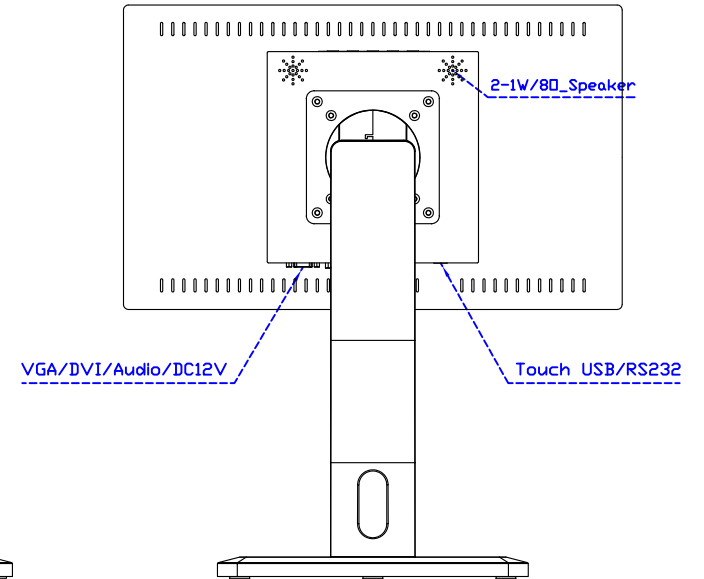

AIM-TMPCT185-R13W Y

**3 Year Warranty**  
LCD Panel 1 Year

18.5" Touch Monitor.  
(VESA Mount)

AIM-TMPCT185-R11W\_R13W

18.5" Embedded Touch Monitor.  
(Open Frame)

AIM-TM0PPCT185-R11W\_R13W

18.5" Desktop Touch Monitor.  
(PQS Stand)

AIM-TMPCT185-R11wV\_R13wV

18.5" Desktop Touch Monitor.  
(Ergonomic Stand)

AIM-TMPCT185-R11WY\_R13WY