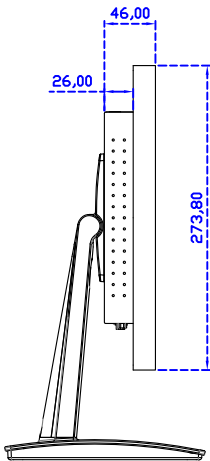

### 顯示器規格：

顯示面積	409 × 230 mm
點距	0.213 × 0.213 mm
亮度	350 cd/m <sup>2</sup>
對比度	1000 : 1
解析度(邏輯像素)	1920 x 1080 ( Full HD )
可視角度	左右 178° ; 上下 178°
反應時間	20ms ( Tr + Tf )
液晶色彩	16.7M
支援解析度	640×480 ; 800×600 ; 1024×768 ; 1280×720 ; 1280×800 ; 1280×1024 ; 1360×768 ; 1440×900 ; 1680×1050 ; 1920×1080
信號輸入	VGA ; Audio ; DVI
音效	1W ( 8Ω ) × 2
OSD 控制功能	◎功能選單/選擇◎ - ◎+◎自動調整/離開◎電源
電源輸入、消耗功率	DC 12V ; ≤22w ( DC Jack Φ2.1mm )
儲存、操作溫度	-20~70°C ; -20~70°C
壁掛孔位	75×75 ; 100×100 mm
外觀顏色	黑色 ( OEM 其它顏色 )
尺寸、淨重(不含底座)	448.65 × 273.8 × 46 mm ; 4.5 kg ( W×H×D ) ( 不含底座 )
外箱尺寸、總重	550 × 395 × 170 mm ; 6 kg ( W×H×D )
配件包	VGA 線/音源線/AC100~240V 變壓器/電源線/USB 或 RS232 觸控線/高級擦拭布 /驅動光碟 ※DVI 線 ( 選購 )

## 18.5" 全平面投射電容式多點觸控螢幕 ( 1920\*1080 )

AIM-TMPCT185-R13W Y

**3 Year Warranty**  
LCD Panel 1 Year

18.5" Touch Monitor.  
(VESA Mount)

AIM-TMPCT185-R11W\_R13W

18.5" Embedded Touch Monitor.  
(Open Frame)

AIM-TM0PPCT185-R11W\_R13W

18.5" Desktop Touch Monitor.  
(PQS Stand)

AIM-TMPCT185-R11wV\_R13wV

18.5" Desktop Touch Monitor.  
(Ergonomic Stand)

AIM-TMPCT185-R11WY\_R13WY