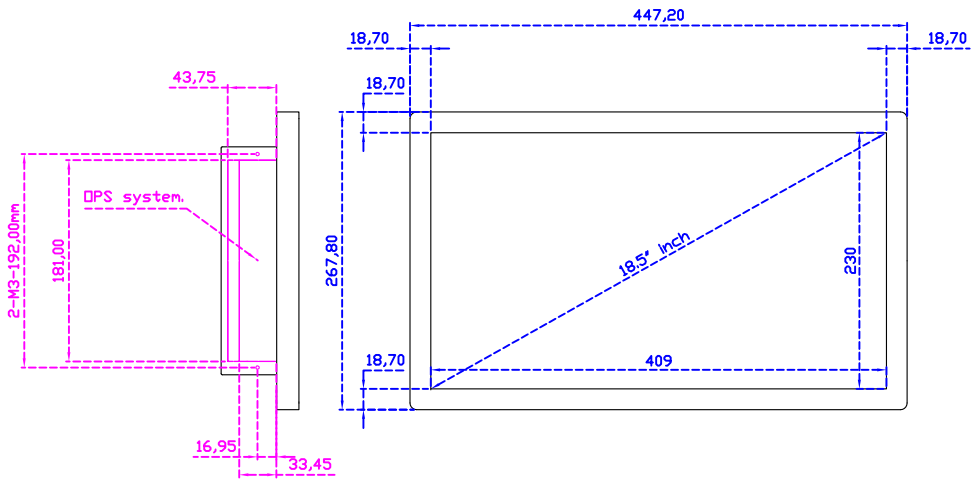

18.5" 全平面投射電容式多點觸控螢幕 (1920*1080)

顯示器規格：

顯示面積	409 × 230 mm
點距	0.213 × 0.213 mm
亮度	350 cd/m ²
對比度	1000 : 1
解析度(邏輯像素)	1920 x 1080 (Full HD)
可視角度	左右 178° ; 上下 178°
反應時間	20ms (Tr + Tf)
液晶色彩	16.7M
支援解析度	640×480 ; 800×600 ; 1024×768 ; 1280×720 ; 1280×800 ; 1280×1024 ; 1360×768 ; 1440×900 ; 1680×1050 ; 1920×1080
信號輸入	VGA ; Audio ; DVI ; HDMI ; AV ; OPS
音效	1W (8Ω) × 2
OSD 控制功能	◎功能選單/選擇◎ - ◎+ ◎自動調整/離開◎電源
電源輸入、消耗功率	DC 12V ; ≤22w (DC Jack Φ2.1mm)
儲存、操作溫度	-20~70°C ; -20~70°C
壁掛孔位	100×100 ; 200×100 mm
外觀顏色	黑色 (OEM 其它顏色)
尺寸、淨重(不含底座)	447.2 × 267.8 × 70 mm ; 4.6 kg (W×H×D) (不含底座)
外箱尺寸、總重	550 × 395 × 170 mm ; 6.2 kg (W×H×D)
配件包	VGA 線/HDMI 線/音源線/AC100~240V 變壓器/電源線/USB 觸控線/高級擦拭布 /驅動光碟 ※DVI 線 (選購)

“符合 Intel OPS 標準化系統”

AIM-TMPCT185-R17W V

AIM-TMPCT185-R17W Y

3 Year Warranty
LCD Panel 1 Year

18.5" Touch Monitor.
(Support DPS system)
(VESA Mount)

AIM-TMPCT185-R15W_R17W

18.5" Embedded Touch Monitor.
 (Support PS system)
 (Open Frame)

AIM-TM0PPCT185-R15W_R17W

18.5" Desktop Touch Monitor.
(Support DPS system)
(PDS Stand)

AIM-TMPCT185-R15WV_R17WV

18.5" Desktop Touch Monitor.
 (Support DPS system)
 (Ergonomic Stand)

AIM-TMPCT185-R15WY_R17WY