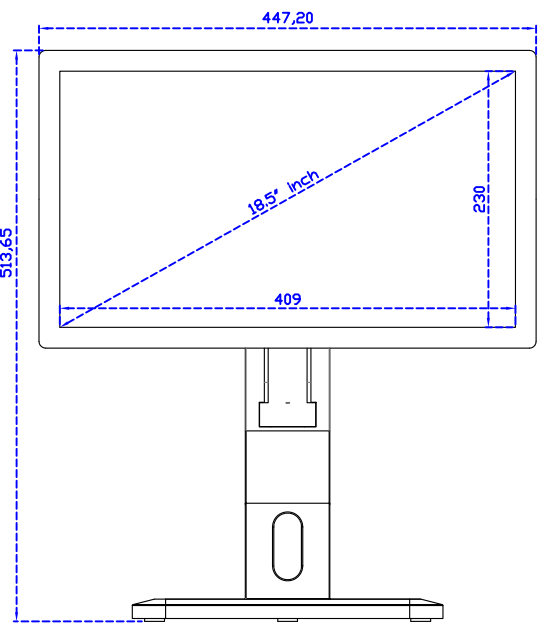

18.5" 全平面投射電容式多點觸控螢幕 (1920*1080)

顯示器規格：

顯示面積	409 × 230 mm
點距	0.213 × 0.213 mm
亮度	350 cd/m ²
對比度	1000 : 1
解析度(邏輯像素)	1920 x 1080 (Full HD)
可視角度	左右 178° ; 上下 178°
反應時間	20ms (Tr + Tf)
液晶色彩	16.7M
支援解析度	640×480 ; 800×600 ; 1024×768 ; 1280×720 ; 1280×800 ; 1280×1024 ; 1360×768 ; 1440×900 ; 1680×1050 ; 1920×1080
信號輸入	VGA ; Audio ; DVI ; HDMI ; AV ; OPS
音效	1W (8Ω) × 2
OSD 控制功能	◎功能選單/選擇◎ - ◎+ ◎自動調整/離開◎電源
電源輸入、消耗功率	DC 12V ; ≤22w (DC Jack Φ2.1mm)
儲存、操作溫度	-20~70°C ; -20~70°C
壁掛孔位	100×100 ; 200×100 mm
外觀顏色	黑色 (OEM 其它顏色)
尺寸、淨重(不含底座)	447.2 × 267.8 × 70 mm ; 4.6 kg (W×H×D) (不含底座)
外箱尺寸、總重	550 × 395 × 170 mm ; 6.2 kg (W×H×D)
配件包	VGA 線/HDMI 線/音源線/AC100~240V 變壓器/電源線/USB 觸控線/高級擦拭布 /驅動光碟 ※DVI 線 (選購)

“符合 Intel OPS 標準化系統”

AIM-TMPCT185-R17W V

AIM-TMPCT185-R17W Y

3 Year Warranty
LCD Panel 1 Year

18.5" Touch Monitor.
(Support DPS system)
(VESA Mount)

AIM-TMPCT185-R15W_R17W

18.5" Embedded Touch Monitor.
 (Support PS system)
 (Open Frame)

AIM-TM0PPCT185-R15W_R17W

18.5" Desktop Touch Monitor.
(Support DPS system)
(PDS Stand)

AIM-TMPCT185-R15WV_R17WV

18.5" Desktop Touch Monitor.
 (Support DPS system)
 (Ergonomic Stand)

AIM-TMPCT185-R15WY_R17WY