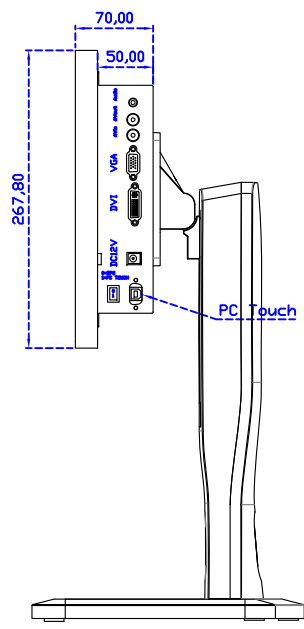

18.5" 全平面投射電容式多點觸控螢幕 (1920*1080)

顯示器規格：

顯示面積	409 × 230 mm
點距	0.213 × 0.213 mm
亮度	350 cd/m ²
對比度	1000 : 1
解析度(邏輯像素)	1920 x 1080 (Full HD)
可視角度	左右 178° ; 上下 178°
反應時間	20ms (Tr + Tf)
液晶色彩	16.7M
支援解析度	640×480 ; 800×600 ; 1024×768 ; 1280×720 ; 1280×800 ; 1280×1024 ; 1360×768 ; 1440×900 ; 1680×1050 ; 1920×1080
信號輸入	VGA ; Audio ; DVI ; HDMI ; AV ; OPS
音效	1W (8Ω) × 2
OSD 控制功能	◎功能選單/選擇◎ - ◎+ ◎自動調整/離開◎電源
電源輸入、消耗功率	DC 12V ; ≤22w (DC Jack Φ2.1mm)
儲存、操作溫度	-20~70°C ; -20~70°C
壁掛孔位	100×100 ; 200×100 mm
外觀顏色	黑色 (OEM 其它顏色)
尺寸、淨重(不含底座)	447.2 × 267.8 × 70 mm ; 4.6 kg (W×H×D) (不含底座)
外箱尺寸、總重	550 × 395 × 170 mm ; 6.2 kg (W×H×D)
配件包	VGA 線/HDMI 線/音源線/AC100~240V 變壓器/電源線/USB 觸控線/高級擦拭布 /驅動光碟 ※DVI 線 (選購)

“符合 Intel OPS 標準化系統”

AIM-TMPCT185-R17W V

AIM-TMPCT185-R17W Y

3 Year Warranty
LCD Panel 1 Year

18.5" Touch Monitor.
(Support DPS system)
(VESA Mount)

AIM-TMPCT185-R15W_R17W

18.5" Embedded Touch Monitor.
 (Support PS system)
 (Open Frame)

AIM-TM0PPCT185-R15W_R17W

18.5" Desktop Touch Monitor.
(Support DPS system)
(PDS Stand)

AIM-TMPCT185-R15WV_R17WV

18.5" Desktop Touch Monitor.
 (Support DPS system)
 (Ergonomic Stand)

AIM-TMPCT185-R15WY_R17WY