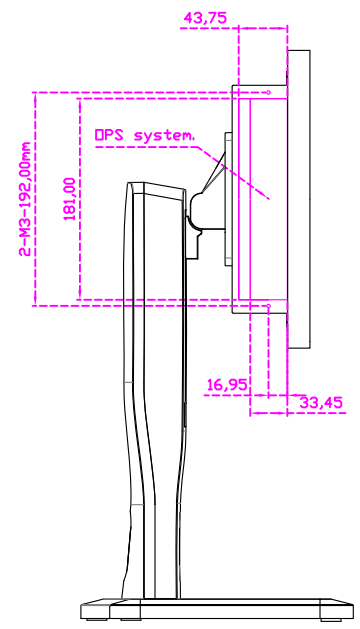

18.5" 全平面投射電容式多點觸控螢幕 (1920*1080)

顯示器規格：

顯示面積	409 × 230 mm
點距	0.213 × 0.213 mm
亮度	350 cd/m ²
對比度	1000 : 1
解析度(邏輯像素)	1920 x 1080 (Full HD)
可視角度	左右 178° ; 上下 178°
反應時間	20ms (Tr + Tf)
液晶色彩	16.7M
支援解析度	640×480 ; 800×600 ; 1024×768 ; 1280×720 ; 1280×800 ; 1280×1024 ; 1360×768 ; 1440×900 ; 1680×1050 ; 1920×1080
信號輸入	VGA ; Audio ; DVI ; HDMI ; AV ; OPS
音效	1W (8Ω) × 2
OSD 控制功能	◎功能選單/選擇◎ - ◎+ ◎自動調整/離開◎電源
電源輸入、消耗功率	DC 12V ; ≤22w (DC Jack Φ2.1mm)
儲存、操作溫度	-20~70°C ; -20~70°C
壁掛孔位	100×100 ; 200×100 mm
外觀顏色	黑色 (OEM 其它顏色)
尺寸、淨重(不含底座)	447.2 × 267.8 × 70 mm ; 4.6 kg (W×H×D) (不含底座)
外箱尺寸、總重	550 × 395 × 170 mm ; 6.2 kg (W×H×D)
配件包	VGA 線/HDMI 線/音源線/AC100~240V 變壓器/電源線/USB 觸控線/高級擦拭布 /驅動光碟 ※DVI 線 (選購)

“符合 Intel OPS 標準化系統”

AIM-TMPCT185-R17W V

AIM-TMPCT185-R17W Y

3 Year Warranty
LCD Panel 1 Year

18.5" Touch Monitor.
(Support DPS system)
(VESA Mount)

AIM-TMPCT185-R15W_R17W

18.5" Embedded Touch Monitor.
 (Support PS system)
 (Open Frame)

AIM-TM0PPCT185-R15W_R17W

18.5" Desktop Touch Monitor.
(Support DPS system)
(PDS Stand)

AIM-TMPCT185-R15WV_R17WV

18.5" Desktop Touch Monitor.
 (Support DPS system)
 (Ergonomic Stand)

AIM-TMPCT185-R15WY_R17WY