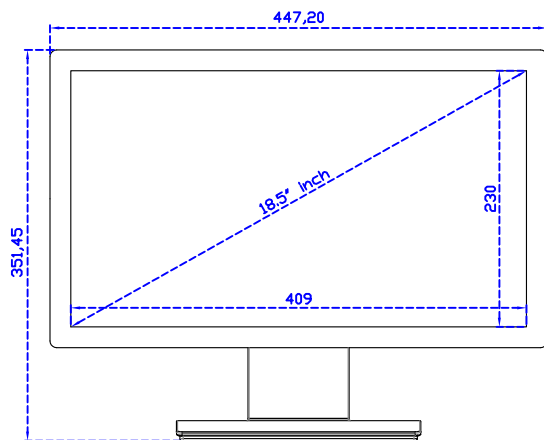

18.5" 全平面投射電容式多點觸控螢幕 (1920*1080)

顯示器規格：

顯示面積	409 × 230 mm
點距	0.213 × 0.213 mm
亮度	350 cd/m ²
對比度	1000 : 1
解析度(邏輯像素)	1920 x 1080 (Full HD)
可視角度	左右 178° ; 上下 178°
反應時間	20ms (Tr + Tf)
液晶色彩	16.7M
支援解析度	640×480 ; 800×600 ; 1024×768 ; 1280×720 ; 1280×800 ; 1280×1024 ; 1360×768 ; 1440×900 ; 1680×1050 ; 1920×1080
信號輸入	VGA ; Audio ; DVI ; HDMI ; AV ; OPS
音效	1W (8Ω) × 2
OSD 控制功能	◎功能選單/選擇◎ - ◎+ ◎自動調整/離開◎電源
電源輸入、消耗功率	DC 12V ; ≤22w (DC Jack Φ2.1mm)
儲存、操作溫度	-20~70°C ; -20~70°C
壁掛孔位	100×100 ; 200×100 mm
外觀顏色	黑色 (OEM 其它顏色)
尺寸、淨重(不含底座)	447.2 × 267.8 × 70 mm ; 4.6 kg (W×H×D) (不含底座)
外箱尺寸、總重	550 × 395 × 170 mm ; 6.2 kg (W×H×D)
配件包	VGA 線/HDMI 線/音源線/AC100~240V 變壓器/電源線/USB 觸控線/高級擦拭布 /驅動光碟 ※DVI 線 (選購)

“符合 Intel OPS 標準化系統”

※規格若有異動，恕不另行通知，依出貨實機為主！

18.5" 全平面投射電容式多點觸控螢幕 (1920*1080)

觸控特色：

操作方式	使用電容式觸控筆、手指
線性誤差	≤2.5mm
表面硬度	≥7H
使用壽命	無限制
應用範圍	適合點控、書寫、簽名捕捉

軟體特色：

繪圖測試	測試觸控點位置與線性表現
控制器設定	支援多作業系統
語言介面	繁中、簡中、英、日、法、德、韓、俄、泰、捷克、丹麥、荷蘭、芬蘭、希臘、波蘭、瑞典、西班牙、阿拉伯、匈牙利、義大利、挪威文、葡萄牙、土耳其、斯洛維尼亞
滑鼠模擬	手動滑鼠左右鍵、自動滑鼠左右鍵 (PDA 功能)
觸控模式	繪圖模式、按鍵模式、關閉觸控功能選項
雙觸擊設定	可調整雙擊速度、可調整雙擊區域面積大小
發聲設定	無聲模式、觸控時發聲模式、觸控離開時發聲模式
顯示器設定	支援顯示器旋轉、支援多重顯示器、支援顯示器分割
區域設定	支援二分割及四分割畫面觸控、支援自定義活動區域觸控
邊緣補償	支援多方向觸控補償及自定義補償參數。
驅動程式	支援全系列 Windows-32/64 位元 作業系統 支援 Android ; 支援 Linux ; 支援 MAC

“符合 Intel OPS 標準化系統”

AIM-TMPCT185-R17W V

AIM-TMPCT185-R17W Y

3 Year Warranty
LCD Panel 1 Year

18.5" Touch Monitor.
(Support DPS system)
(VESA Mount)

AIM-TMPCT185-R15W_R17W

18.5" Embedded Touch Monitor.
 (Support PS system)
 (Open Frame)

AIM-TM0PPCT185-R15W_R17W

18.5" Desktop Touch Monitor.
(Support DPS system)
(PDS Stand)

AIM-TMPCT185-R15WV_R17WV

18.5" Desktop Touch Monitor.
 (Support DPS system)
 (Ergonomic Stand)

AIM-TMPCT185-R15WY_R17WY