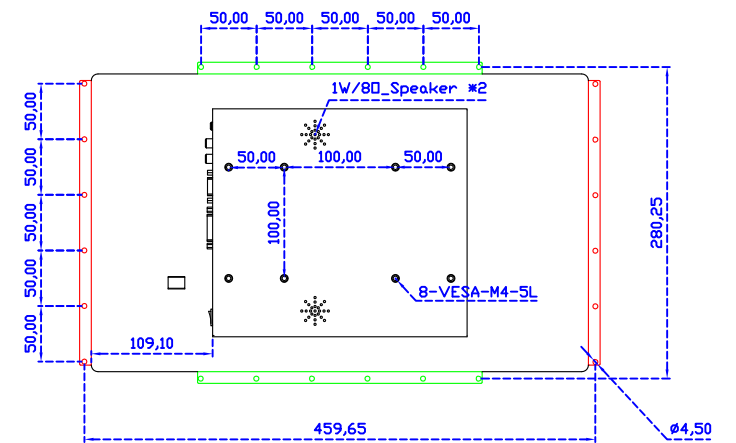

18.5" 全平面投射電容式多點觸控螢幕 (1920*1080)

顯示器規格：

顯示面積	409 × 230 mm
點距	0.213 × 0.213 mm
亮度	350 cd/m ²
對比度	1000 : 1
解析度(邏輯像素)	1920 x 1080 (Full HD)
可視角度	左右 178° ; 上下 178°
反應時間	20ms (Tr + Tf)
液晶色彩	16.7M
支援解析度	640×480 ; 800×600 ; 1024×768 ; 1280×720 ; 1280×800 ; 1280×1024 ; 1360×768 ; 1440×900 ; 1680×1050 ; 1920×1080
信號輸入	VGA ; Audio ; DVI ; HDMI ; AV ; OPS
音效	1W (8Ω) × 2
OSD 控制功能	◎功能選單/選擇◎ - ◎+ ◎自動調整/離開◎電源
電源輸入、消耗功率	DC 12V ; ≤22w (DC Jack Φ2.1mm)
儲存、操作溫度	-20~70°C ; -20~70°C
壁掛孔位	100×100 ; 200×100 mm
外觀顏色	黑色 (OEM 其它顏色)
尺寸、淨重(不含底座)	447.2 × 267.8 × 70 mm ; 4.6 kg (W×H×D) (不含底座)
外箱尺寸、總重	550 × 395 × 170 mm ; 6.2 kg (W×H×D)
配件包	VGA 線/HDMI 線/音源線/AC100~240V 變壓器/電源線/USB 觸控線/高級擦拭布 /驅動光碟 ※DVI 線 (選購)

“符合 Intel OPS 標準化系統”

AIM-TMPCT185-R17W V

AIM-TMPCT185-R17W Y

3 Year Warranty
LCD Panel 1 Year

18.5" Touch Monitor.
(Support DPS system)
(VESA Mount)

AIM-TMPCT185-R15W_R17W

18.5" Embedded Touch Monitor.
 (Support PS system)
 (Open Frame)

AIM-TM0PPCT185-R15W_R17W

18.5" Desktop Touch Monitor.
(Support DPS system)
(PDS Stand)

AIM-TMPCT185-R15WV_R17WV

18.5" Desktop Touch Monitor.
 (Support DPS system)
 (Ergonomic Stand)

AIM-TMPCT185-R15WY_R17WY