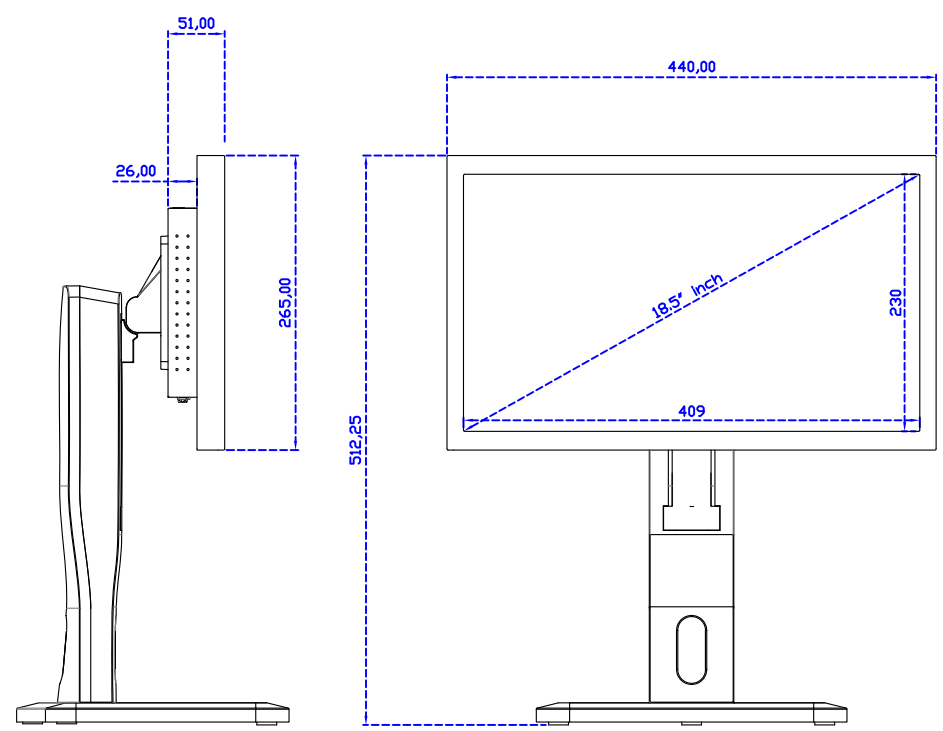

AIM-TMPCTU185-R07W V

AIM-TMPCTU185-R07W Y

3 Year Warranty
LCD Panel 1 Year

18.5" Touch Monitor.
 (VESA Mount)

AIM-TMxxx185-R07W_R09W

X type mount (Default)

18.5" Embedded Touch Monitor.
(Open Frame)

AIM-TMOPxxxx185-R07W_R09W

18.5" Desktop Touch Monitor.
(Foldable Stand)

AIM-TMxxxx185-R07WA_R09WA

18.5" Desktop Touch Monitor.
(Photo Stand)

AIM-TMxxxx185-R07WP_R09WP

18.5" Desktop Touch Monitor.
(PQS Stand)

AIM-TMxxxx185-R07wV_R09wV

18.5" Desktop Touch Monitor.
(Ergonomic Stand)

AIM-TMxxxx185-R07WY_R09WY