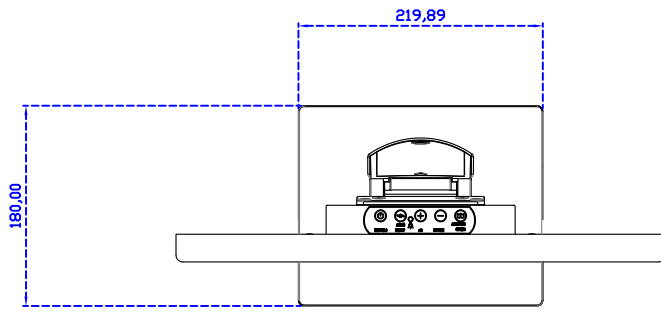

AIM-TMPCTU185-R07W V

AIM-TMPCTU185-R07W Y

3 Year Warranty
LCD Panel 1 Year

18.5" Touch Monitor.
 (VESA Mount)

AIM-TMxxx185-R07W_R09W

X type mount (Default)

18.5" Embedded Touch Monitor.
(Open Frame)

AIM-TMOPxxxx185-R07W_R09W

18.5" Desktop Touch Monitor.
(Foldable Stand)

AIM-TMxxxx185-R07WA_R09WA

18.5" Desktop Touch Monitor.
(Photo Stand)

AIM-TMxxxx185-R07WP_R09WP

18.5" Desktop Touch Monitor.
(PQS Stand)

AIM-TMxxxx185-R07wV_R09wV

18.5" Desktop Touch Monitor.
(Ergonomic Stand)

AIM-TMxxxx185-R07WY_R09WY