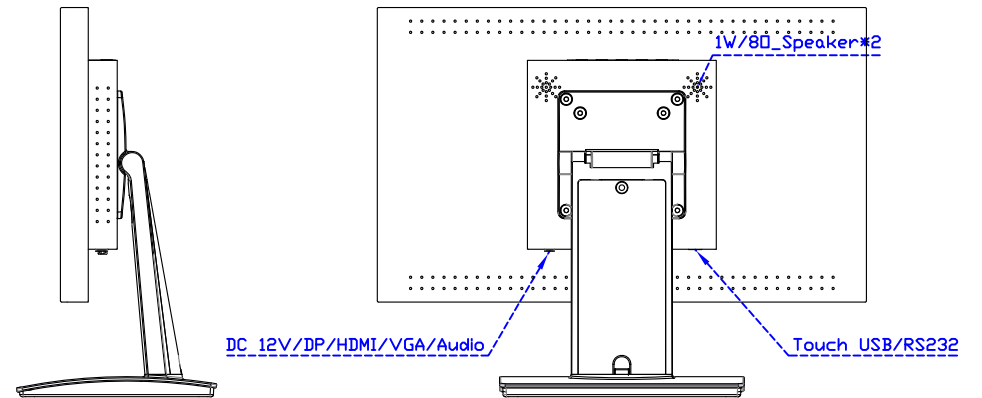

AIM-TMPCTU185-R07W V

AIM-TMPCTU185-R07W Y

3 Year Warranty
LCD Panel 1 Year

18.5" Touch Monitor.
 (VESA Mount)

AIM-TMxxx185-R07W_R09W

X type mount (Default)

18.5" Embedded Touch Monitor.
(Open Frame)

AIM-TMOPxxxx185-R07W_R09W

18.5" Desktop Touch Monitor.
(Foldable Stand)

AIM-TMxxxx185-R07WA_R09WA

18.5" Desktop Touch Monitor.
(Photo Stand)

AIM-TMxxxx185-R07WP_R09WP

18.5" Desktop Touch Monitor.
(PQS Stand)

AIM-TMxxxx185-R07wV_R09wV

18.5" Desktop Touch Monitor.
(Ergonomic Stand)

AIM-TMxxxx185-R07WY_R09WY