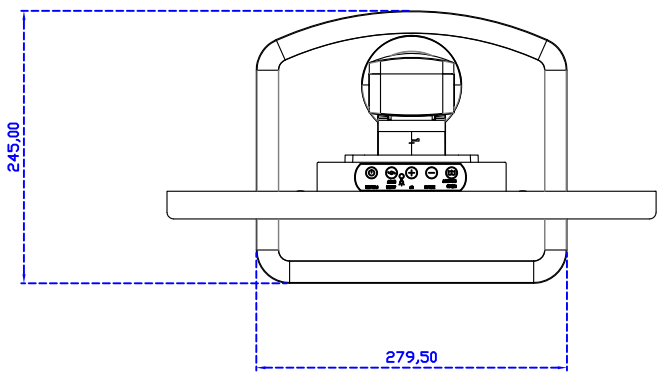

AIM-TMPCTU185-R07W V

AIM-TMPCTU185-R07W Y

3 Year Warranty
LCD Panel 1 Year

18.5" Touch Monitor.
 (VESA Mount)

AIM-TMxxx185-R07W_R09W

X type mount (Default)

18.5" Embedded Touch Monitor.
(Open Frame)

AIM-TMOPxxxx185-R07W_R09W

18.5" Desktop Touch Monitor.
(Foldable Stand)

AIM-TMxxxx185-R07WA_R09WA

18.5" Desktop Touch Monitor.
(Photo Stand)

AIM-TMxxxx185-R07WP_R09WP

18.5" Desktop Touch Monitor.
(PQS Stand)

AIM-TMxxxx185-R07wV_R09wV

18.5" Desktop Touch Monitor.
(Ergonomic Stand)

AIM-TMxxxx185-R07WY_R09WY