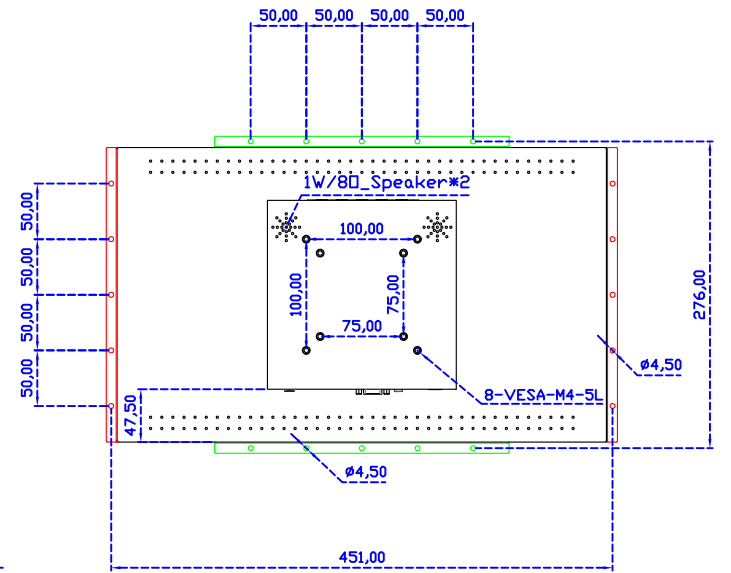

AIM-TMPCTU185-R07W V

AIM-TMPCTU185-R07W Y

3 Year Warranty
LCD Panel 1 Year

18.5" Touch Monitor.
 (VESA Mount)

AIM-TMxxx185-R07W_R09W

X type mount (Default)

18.5" Embedded Touch Monitor.
(Open Frame)

AIM-TMOPxxxx185-R07W_R09W

18.5" Desktop Touch Monitor.
(Foldable Stand)

AIM-TMxxxx185-R07WA_R09WA

18.5" Desktop Touch Monitor.
(Photo Stand)

AIM-TMxxxx185-R07WP_R09WP

18.5" Desktop Touch Monitor.
(PQS Stand)

AIM-TMxxxx185-R07wV_R09wV

18.5" Desktop Touch Monitor.
(Ergonomic Stand)

AIM-TMxxxx185-R07WY_R09WY