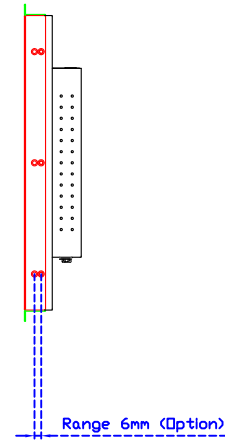

AIM-TMPCTU185-R07W V

AIM-TMPCTU185-R07W Y

3 Year Warranty
LCD Panel 1 Year

18.5" Touch Monitor.
 (VESA Mount)

AIM-TMxxx185-R07W_R09W

X type mount (Default)

18.5" Embedded Touch Monitor.
(Open Frame)

AIM-TMOPxxxx185-R07W_R09W

18.5" Desktop Touch Monitor.
(Foldable Stand)

AIM-TMxxxx185-R07WA_R09WA

18.5" Desktop Touch Monitor.
(Photo Stand)

AIM-TMxxxx185-R07WP_R09WP

18.5" Desktop Touch Monitor.
(PQS Stand)

AIM-TMxxxx185-R07wV_R09wV

18.5" Desktop Touch Monitor.
(Ergonomic Stand)

AIM-TMxxxx185-R07WY_R09WY