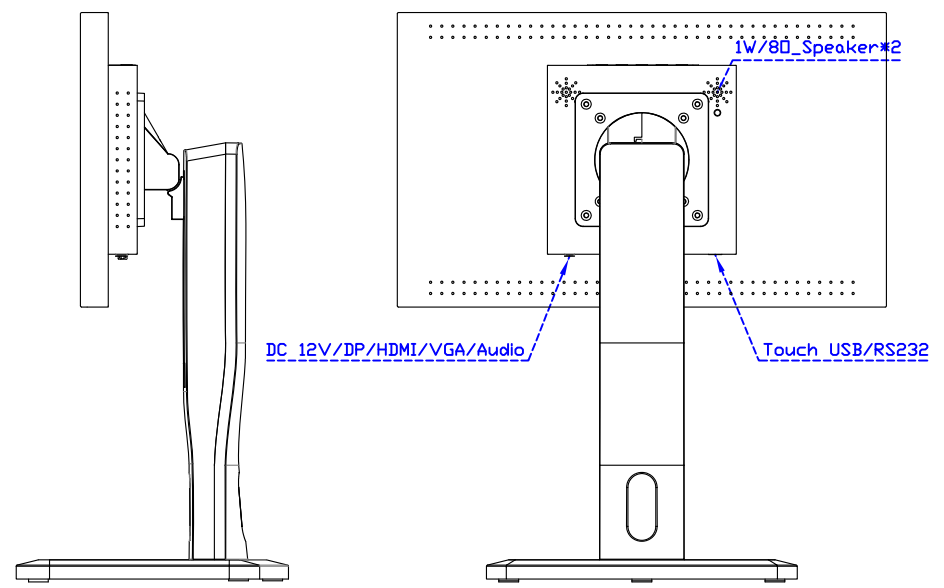

AIM-TMPCTU185-R07W V

AIM-TMPCTU185-R07W Y

3 Year Warranty
LCD Panel 1 Year

18.5" Touch Monitor.
 (VESA Mount)

AIM-TMxxx185-R07W_R09W

X type mount (Default)

18.5" Embedded Touch Monitor.
(Open Frame)

AIM-TMOPxxxx185-R07W_R09W

18.5" Desktop Touch Monitor.
(Foldable Stand)

AIM-TMxxxx185-R07WA_R09WA

18.5" Desktop Touch Monitor.
(Photo Stand)

AIM-TMxxxx185-R07WP_R09WP

18.5" Desktop Touch Monitor.
(PQS Stand)

AIM-TMxxxx185-R07wV_R09wV

18.5" Desktop Touch Monitor.
(Ergonomic Stand)

AIM-TMxxxx185-R07WY_R09WY