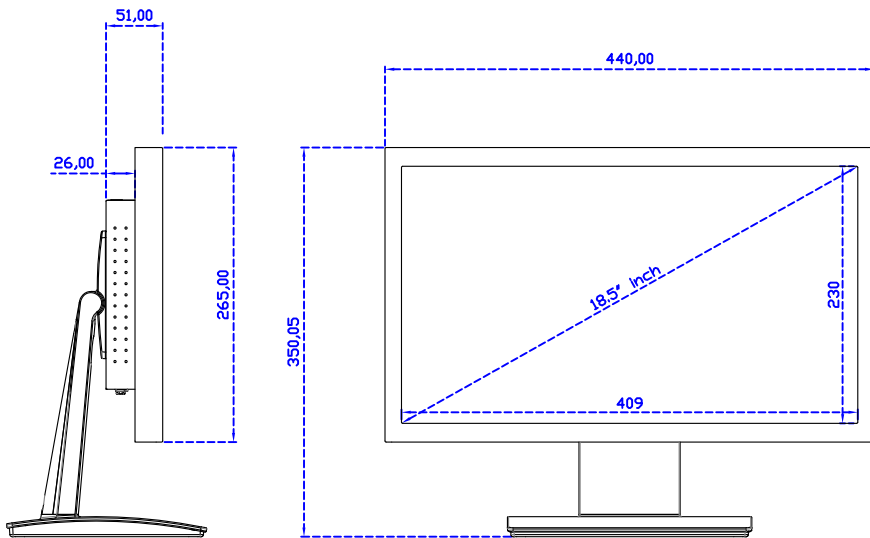

AIM-TMPCTU185-R07W V

AIM-TMPCTU185-R07W Y

3 Year Warranty
LCD Panel 1 Year

18.5" Touch Monitor.
 (VESA Mount)

AIM-TMxxx185-R07W_R09W

X type mount (Default)

18.5" Embedded Touch Monitor.
(Open Frame)

AIM-TMOPxxxx185-R07W_R09W

18.5" Desktop Touch Monitor.
(Foldable Stand)

AIM-TMxxxx185-R07WA_R09WA

18.5" Desktop Touch Monitor.
(Photo Stand)

AIM-TMxxxx185-R07WP_R09WP

18.5" Desktop Touch Monitor.
(PQS Stand)

AIM-TMxxxx185-R07wV_R09wV

18.5" Desktop Touch Monitor.
(Ergonomic Stand)

AIM-TMxxxx185-R07WY_R09WY