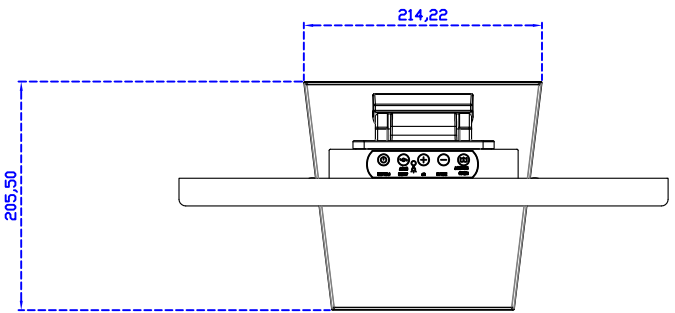

AIM-TMPCTU185-R07W V

AIM-TMPCTU185-R07W Y

3 Year Warranty
LCD Panel 1 Year

18.5" Touch Monitor.
 (VESA Mount)

AIM-TMxxx185-R07W_R09W

X type mount (Default)

18.5" Embedded Touch Monitor.
(Open Frame)

AIM-TMOPxxxx185-R07W_R09W

18.5" Desktop Touch Monitor.
(Foldable Stand)

AIM-TMxxxx185-R07WA_R09WA

18.5" Desktop Touch Monitor.
(Photo Stand)

AIM-TMxxxx185-R07WP_R09WP

18.5" Desktop Touch Monitor.
(PQS Stand)

AIM-TMxxxx185-R07wV_R09wV

18.5" Desktop Touch Monitor.
(Ergonomic Stand)

AIM-TMxxxx185-R07WY_R09WY