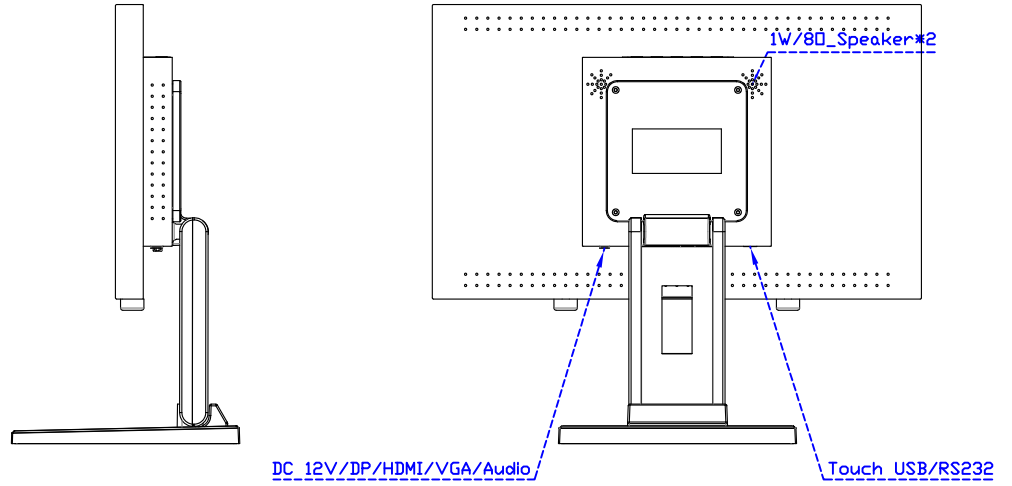

AIM-TMPCTU185-R07W V

AIM-TMPCTU185-R07W Y

3 Year Warranty
LCD Panel 1 Year

18.5" Touch Monitor.
 (VESA Mount)

AIM-TMxxx185-R07W_R09W

X type mount (Default)

18.5" Embedded Touch Monitor.
(Open Frame)

AIM-TMOPxxxx185-R07W_R09W

18.5" Desktop Touch Monitor.
(Foldable Stand)

AIM-TMxxxx185-R07WA_R09WA

18.5" Desktop Touch Monitor.
(Photo Stand)

AIM-TMxxxx185-R07WP_R09WP

18.5" Desktop Touch Monitor.
(PQS Stand)

AIM-TMxxxx185-R07wV_R09wV

18.5" Desktop Touch Monitor.
(Ergonomic Stand)

AIM-TMxxxx185-R07WY_R09WY