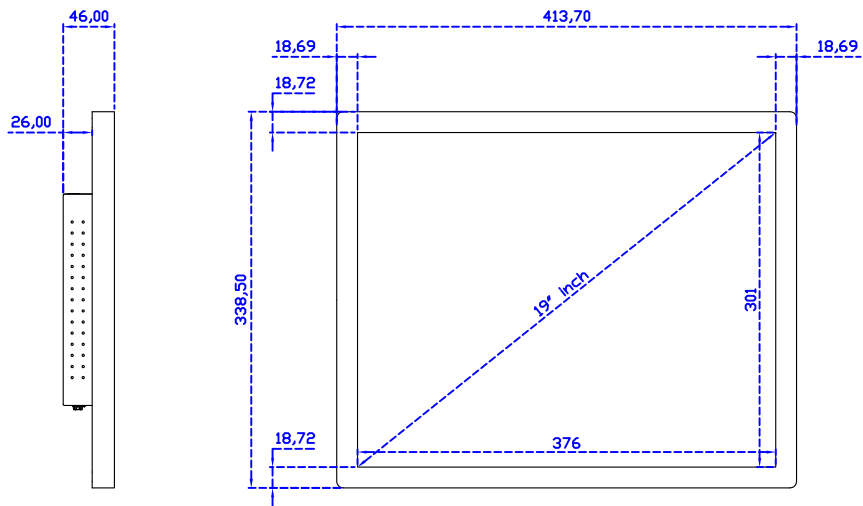

19" Touch Monitor.
(VESA Mount)

AIM-TMPCT190-R17