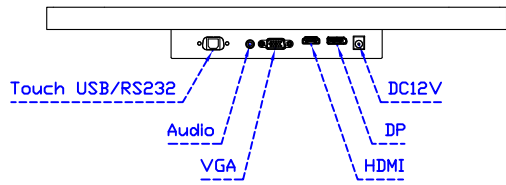

### 軟體特色：

繪圖測試	測試觸控點位置與線性表現
控制器設定	支援多作業系統
語言介面	繁中、簡中、英、日、法、德、韓、俄、泰、捷克、丹麥、荷蘭、芬蘭、希臘、波蘭、瑞典、西班牙、阿拉伯、匈牙利、義大利、挪威文、葡萄牙、土耳其、斯洛維尼亞
滑鼠模擬	手動滑鼠左右鍵、自動滑鼠左右鍵 ( PDA 功能 )
觸控模式	繪圖模式、按鍵模式、關閉觸控功能選項
雙觸擊設定	可調整雙擊速度、可調整雙擊區域面積大小
發聲設定	無聲模式、觸控時發聲模式、觸控離開時發聲模式
顯示器設定	支援顯示器旋轉、支援多重顯示器、支援顯示器分割
區域設定	支援二分割及四分割畫面觸控、支援自定義活動區域觸控
邊緣補償	支援多方向觸控補償及自定義補償參數。
驅動程式	支援全系列 Windows-32/64 位元 作業系統 支援 Android ; 支援 Linux ; 支援 MAC

AIM-TMPCT190-R17 V

**3 Year Warranty**  
LCD Panel 1 Year

19" Touch Monitor.  
(VESA Mount)

AIM-TMPCT190-R17

19" Embedded Touch Monitor.  
(Open Frame)

AIM-TM0PPCT190-R17

19" Desktop Touch Monitor.  
(POS Stand)