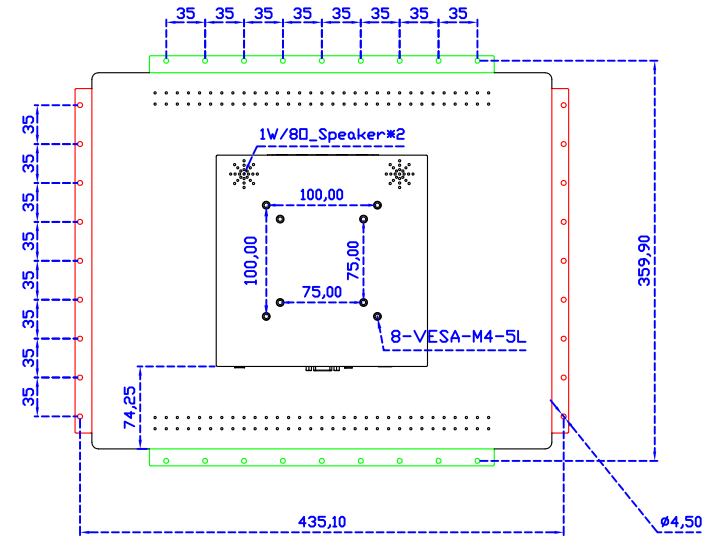

### 顯示器規格：

顯示面積	376 × 301 mm
點距	0.294 × 0.294 mm
亮度	250 cd/m <sup>2</sup>
對比度	1000 : 1
解析度(邏輯像素)	1280 x 1024 ( SXGA )
可視角度	左右 178° ; 上下 170°
反應時間	5ms ( Tr + Tf )
液晶色彩	16.7M
支援解析度	640×480 ; 800×600 ; 1024×768 ; 1280×1024
信號輸入	VGA ; Audio ; Display Port ; HDMI
音效	1W ( 8Ω ) × 2
OSD 控制功能	◎功能選單/選擇◎ - ◎ + ◎自動調整/離開◎電源
電源輸入、消耗功率	DC 12V ; ≤16w ( DC Jack Φ2.1mm )
儲存、操作溫度	-20~60°C ; 0~50°C
壁掛孔位	75×75 ; 100×100 mm
外觀顏色	黑色 ( OEM 其它顏色 )
尺寸、淨重(不含底座)	413.7 × 338.5 × 46 mm ; 5.5 kg ( W×H×D ) ( 不含底座 )
外箱尺寸、總重	490 × 500 × 155 mm ; 7.5 kg ( W×H×D )
配件包	VGA 線/HDMI 線/音源線/AC100~240V 變壓器/電源線/USB 或 RS232 觸控線/ 高級擦拭布/驅動光碟 ※DP 線 ( 選購 )

AIM-TMPCT190-R17 V

**3 Year Warranty**  
LCD Panel 1 Year

19" Touch Monitor.  
(VESA Mount)

AIM-TMPCT190-R17

19" Embedded Touch Monitor.  
(Open Frame)

AIM-TM0PPCT190-R17

19" Desktop Touch Monitor.  
(POS Stand)