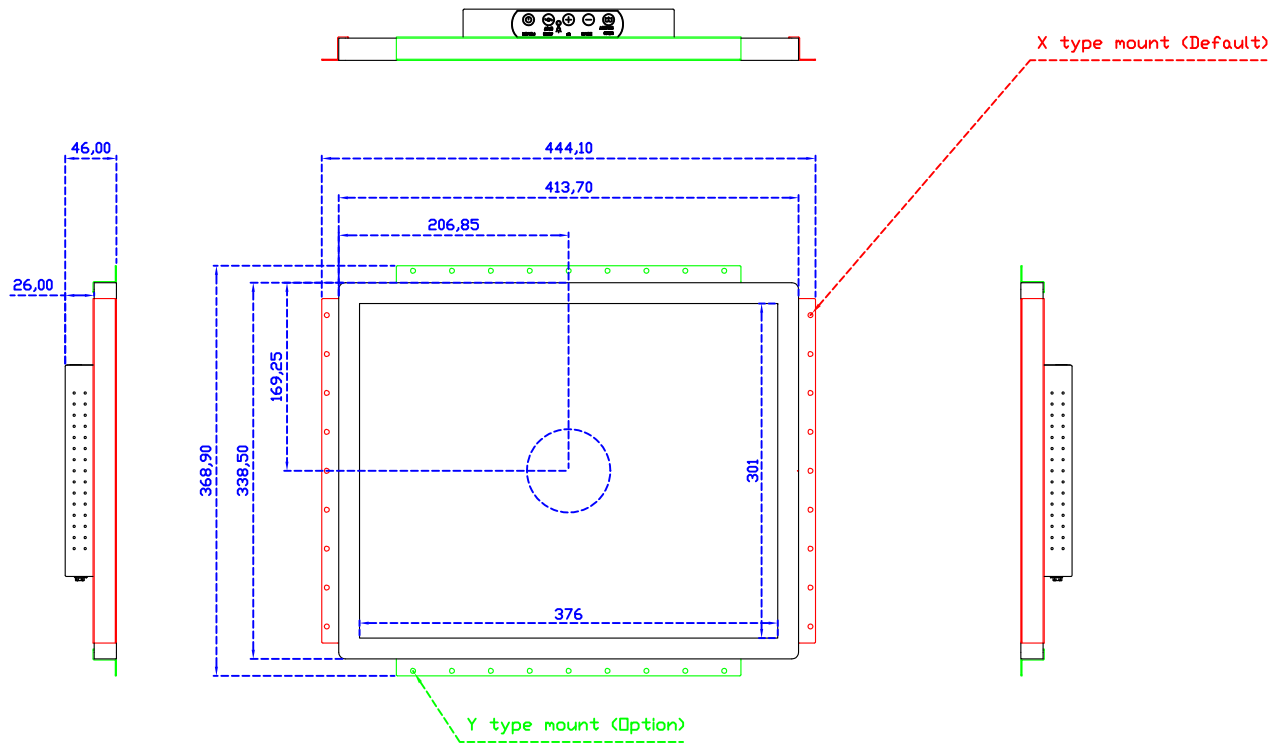

### 顯示器規格：

顯示面積	376 × 301 mm
點距	0.294 × 0.294 mm
亮度	250 cd/m <sup>2</sup>
對比度	1000 : 1
解析度(邏輯像素)	1280 x 1024 ( SXGA )
可視角度	左右 178° ; 上下 170°
反應時間	5ms ( Tr + Tf )
液晶色彩	16.7M
支援解析度	640×480 ; 800×600 ; 1024×768 ; 1280×1024
信號輸入	VGA ; Audio ; Display Port ; HDMI
音效	1W ( 8Ω ) × 2
OSD 控制功能	◎功能選單/選擇◎ - ◎ + ◎自動調整/離開◎電源
電源輸入、消耗功率	DC 12V ; ≤16w ( DC Jack Φ2.1mm )
儲存、操作溫度	-20~60°C ; 0~50°C
壁掛孔位	75×75 ; 100×100 mm
外觀顏色	黑色 ( OEM 其它顏色 )
尺寸、淨重(不含底座)	413.7 × 338.5 × 46 mm ; 5.5 kg ( W×H×D ) ( 不含底座 )
外箱尺寸、總重	490 × 500 × 155 mm ; 7.5 kg ( W×H×D )
配件包	VGA 線/HDMI 線/音源線/AC100~240V 變壓器/電源線/USB 或 RS232 觸控線/ 高級擦拭布/驅動光碟 ※DP 線 ( 選購 )

AIM-TMPCT190-R17 V

**3 Year Warranty**  
LCD Panel 1 Year

19" Touch Monitor.  
(VESA Mount)

AIM-TMPCT190-R17

19" Embedded Touch Monitor.  
(Open Frame)

AIM-TM0PPCT190-R17

19" Desktop Touch Monitor.  
(POS Stand)