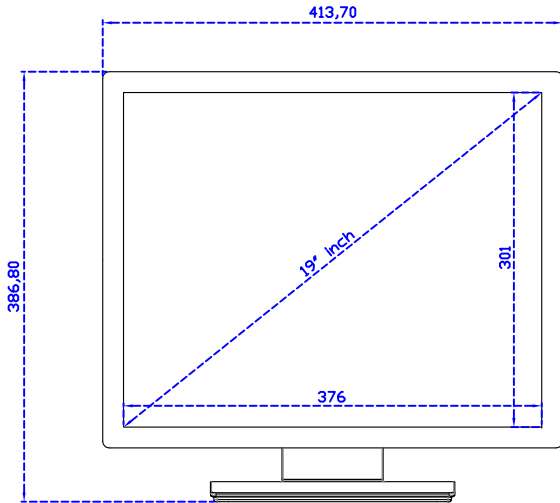

### 顯示器規格：

顯示面積	376 × 301 mm
點距	0.294 × 0.294 mm
亮度	250 cd/m <sup>2</sup>
對比度	1000 : 1
解析度(邏輯像素)	1280 x 1024 ( SXGA )
可視角度	左右 178° ; 上下 170°
反應時間	5ms ( Tr + Tf )
液晶色彩	16.7M
支援解析度	640×480 ; 800×600 ; 1024×768 ; 1280×1024
信號輸入	VGA ; Audio ; Display Port ; HDMI
音效	1W ( 8Ω ) × 2
OSD 控制功能	◎功能選單/選擇◎ - ◎ + ◎自動調整/離開◎電源
電源輸入、消耗功率	DC 12V ; ≤16w ( DC Jack Φ2.1mm )
儲存、操作溫度	-20~60°C ; 0~50°C
壁掛孔位	75×75 ; 100×100 mm
外觀顏色	黑色 ( OEM 其它顏色 )
尺寸、淨重(不含底座)	413.7 × 338.5 × 46 mm ; 5.5 kg ( W×H×D ) ( 不含底座 )
外箱尺寸、總重	490 × 500 × 155 mm ; 7.5 kg ( W×H×D )
配件包	VGA 線/HDMI 線/音源線/AC100~240V 變壓器/電源線/USB 或 RS232 觸控線/ 高級擦拭布/驅動光碟 ※DP 線 ( 選購 )

## 19" 全平面投射電容式多點觸控螢幕

AIM-TMPCT190-R17 V

**3 Year Warranty**  
LCD Panel 1 Year

19" Touch Monitor.  
(VESA Mount)

AIM-TMPCT190-R17

19" Embedded Touch Monitor.  
(Open Frame)

AIM-TM0PPCT190-R17

19" Desktop Touch Monitor.  
(POS Stand)