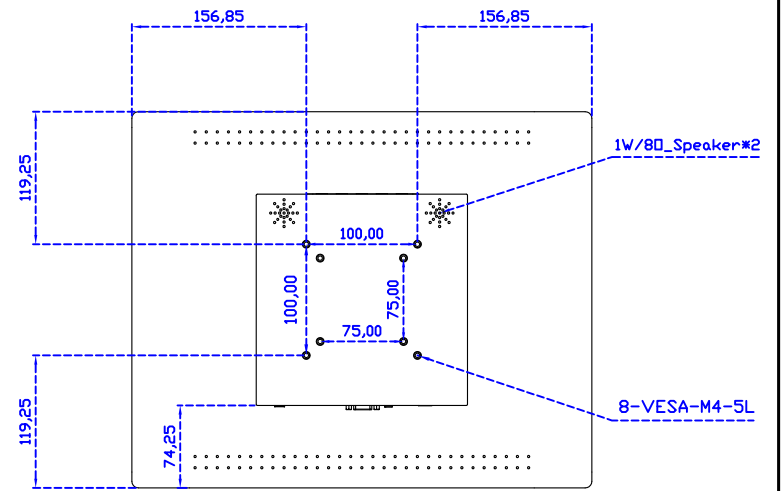

19" Touch Monitor.
(VESA Mount)

AIM-TMPCT190-R17