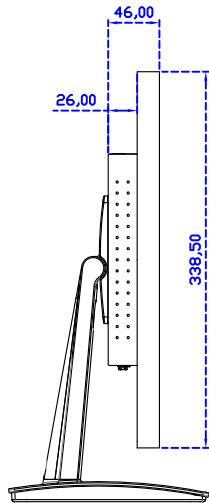

### 顯示器規格：

顯示面積	376 × 301 mm
點距	0.294 × 0.294 mm
亮度	250 cd/m <sup>2</sup>
對比度	1000 : 1
解析度(邏輯像素)	1280 x 1024 ( SXGA )
可視角度	左右 178° ; 上下 170°
反應時間	5ms ( Tr + Tf )
液晶色彩	16.7M
支援解析度	640×480 ; 800×600 ; 1024×768 ; 1280×1024
信號輸入	VGA ; Audio ; Display Port ; HDMI
音效	1W ( 8Ω ) × 2
OSD 控制功能	◎功能選單/選擇◎ - ◎ + ◎自動調整/離開◎電源
電源輸入、消耗功率	DC 12V ; ≤16w ( DC Jack Φ2.1mm )
儲存、操作溫度	-20~60°C ; 0~50°C
壁掛孔位	75×75 ; 100×100 mm
外觀顏色	黑色 ( OEM 其它顏色 )
尺寸、淨重(不含底座)	413.7 × 338.5 × 46 mm ; 5.5 kg ( W×H×D ) ( 不含底座 )
外箱尺寸、總重	490 × 500 × 155 mm ; 7.5 kg ( W×H×D )
配件包	VGA 線/HDMI 線/音源線/AC100~240V 變壓器/電源線/USB 或 RS232 觸控線/ 高級擦拭布/驅動光碟 ※DP 線 ( 選購 )

AIM-TMPCT190-R17 V

**3 Year Warranty**  
LCD Panel 1 Year

19" Touch Monitor.  
(VESA Mount)

AIM-TMPCT190-R17

19" Embedded Touch Monitor.  
(Open Frame)

AIM-TM0PPCT190-R17

19" Desktop Touch Monitor.  
(POS Stand)