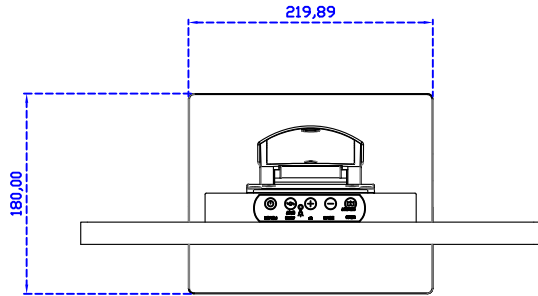

### 顯示器規格：

顯示面積	376 × 301 mm
點距	0.294 × 0.294 mm
亮度	250 cd/m <sup>2</sup>
對比度	1000 : 1
解析度(邏輯像素)	1280 x 1024 ( SXGA )
可視角度	左右 178° ; 上下 170°
反應時間	5ms ( Tr + Tf )
液晶色彩	16.7M
支援解析度	640×480 ; 800×600 ; 1024×768 ; 1280×1024
信號輸入	VGA ; Audio ; Display Port ; HDMI
音效	1W ( 8Ω ) × 2
OSD 控制功能	◎功能選單/選擇◎ - ◎ + ◎自動調整/離開◎電源
電源輸入、消耗功率	DC 12V ; ≤16w ( DC Jack Φ2.1mm )
儲存、操作溫度	-20~60°C ; 0~50°C
壁掛孔位	75×75 ; 100×100 mm
外觀顏色	黑色 ( OEM 其它顏色 )
尺寸、淨重(不含底座)	413.7 × 338.5 × 46 mm ; 5.5 kg ( W×H×D ) ( 不含底座 )
外箱尺寸、總重	490 × 500 × 155 mm ; 7.5 kg ( W×H×D )
配件包	VGA 線/HDMI 線/音源線/AC100~240V 變壓器/電源線/USB 或 RS232 觸控線/ 高級擦拭布/驅動光碟 ※DP 線 ( 選購 )

AIM-TMPCT190-R17 V

**3 Year Warranty**  
LCD Panel 1 Year

19" Touch Monitor.  
(VESA Mount)

AIM-TMPCT190-R17

19" Embedded Touch Monitor.  
(Open Frame)

AIM-TM0PPCT190-R17

19" Desktop Touch Monitor.  
(POS Stand)