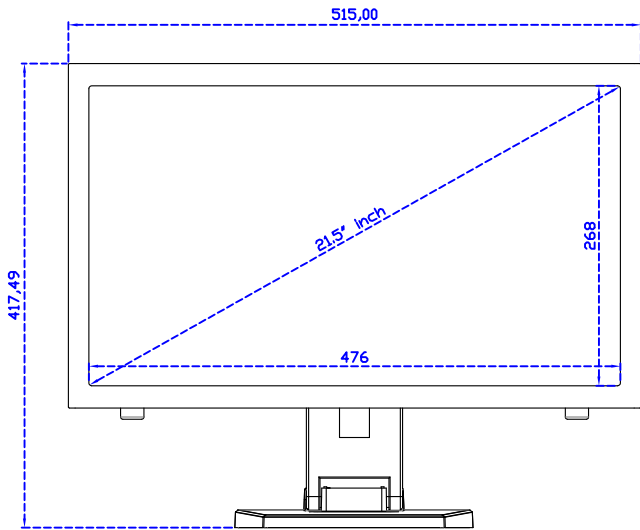

### Display Specifications :

Active Area	476 × 268 mm
Pixel Pitch	0.24795 × 0.24795 mm
Brightness	500 cd/m <sup>2</sup>
Contrast Ratio	1000 : 1
Resolution	1920 x 1080 ( Full HD )
Viewing Angle	L/R178° ; U/D178°
Response Time	14ms ( Tr + Tf )
Display Colors	16.7M
Display Modes	640×480 ; 800×600 ; 1024×768 ; 1280×720 ; 1280×800 ; 1280×1024 ; 1360×768 ; 1440×900 ; 1680×1050 ; 1920×1080
Signal input	VGA ; Audio ; Display Port ; HDMI
Speaker	1W ( 8Ω ) × 2
OSD Keyboard	⊙Power ⊙Auto adjust ⊕+ ⊖- ⊙Menu
Power Source	DC 12V ( DC Jack Φ2.1mm )
Power Consumption	≤26w
Storage 、 Operation	-20~60°C ; 0~50°C
VESA	75×75 ; 100×100 mm
Casing Colors	Black ( OEM other colors )
Casing Size 、 Weight	515 × 310 × 52 mm ; 5.7 kg ( W×H×D ) ( Without Stand )
Carton 、 gross weight	667 × 400 × 170 mm ; 7.2 kg ( W×H×D )
Accessory	VGA cable / HDMI cable / Audio cable / AC100~240V Adapter / Power cable / USB or RS232 cable / Touch pen / Cleaning wipes / Driver Disk ※DP cable ( Optional )

## 21.5" Resistive Single Touch Monitor

AIM-TM5R215-R07W Y

**3 Year Warranty**  
LCD Panel 1 Year

21.5" Touch Monitor.  
(VESA Mount)

AIM-TMxxxx215-R07W

21.5" Embedded Touch Monitor.  
(Open Frame)

AIM-TMOPxxxx215-R07W

21.5" Desktop Touch Monitor.  
(Foldable Stand)