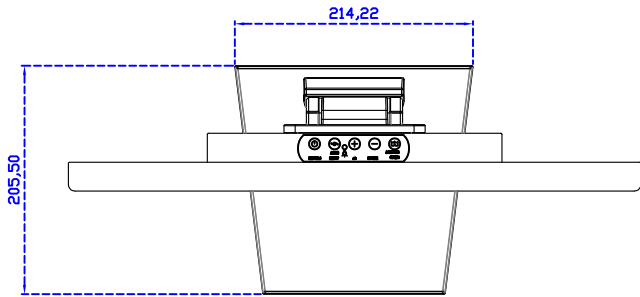

### Display Specifications :

Active Area	476 × 268 mm
Pixel Pitch	0.24795 × 0.24795 mm
Brightness	500 cd/m <sup>2</sup>
Contrast Ratio	1000 : 1
Resolution	1920 x 1080 ( Full HD )
Viewing Angle	L/R178° ; U/D178°
Response Time	14ms ( Tr + Tf )
Display Colors	16.7M
Display Modes	640×480 ; 800×600 ; 1024×768 ; 1280×720 ; 1280×800 ; 1280×1024 ; 1360×768 ; 1440×900 ; 1680×1050 ; 1920×1080
Signal input	VGA ; Audio ; Display Port ; HDMI
Speaker	1W ( 8Ω ) × 2
OSD Keyboard	⊙Power ⊙Auto adjust ⊕+ ⊖- ⊙Menu
Power Source	DC 12V ( DC Jack Φ2.1mm )
Power Consumption	≤26w
Storage 、 Operation	-20~60°C ; 0~50°C
VESA	75×75 ; 100×100 mm
Casing Colors	Black ( OEM other colors )
Casing Size 、 Weight	515 × 310 × 52 mm ; 5.7 kg ( W×H×D ) ( Without Stand )
Carton 、 gross weight	667 × 400 × 170 mm ; 7.2 kg ( W×H×D )
Accessory	VGA cable / HDMI cable / Audio cable / AC100~240V Adapter / Power cable / USB or RS232 cable / Touch pen / Cleaning wipes / Driver Disk ※DP cable ( Optional )

AIM-TM5R215-R07W Y

**3 Year Warranty**  
LCD Panel 1 Year

21.5" Touch Monitor.  
(VESA Mount)

AIM-TMxxxx215-R07W

21.5" Embedded Touch Monitor.  
(Open Frame)

AIM-TMOPxxxx215-R07W

21.5" Desktop Touch Monitor.  
(Foldable Stand)