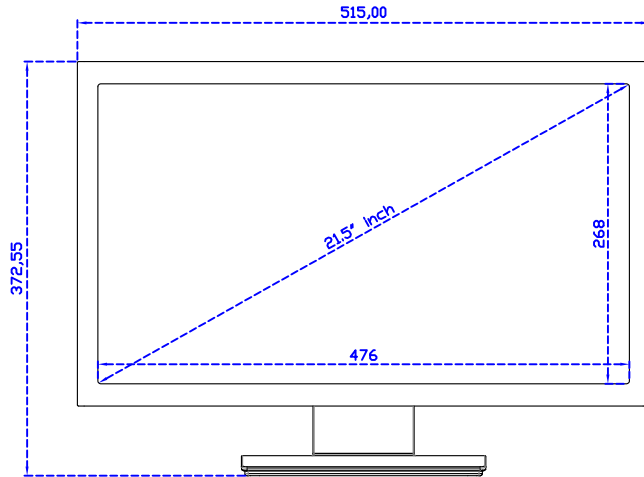

### Display Specifications :

Active Area	476 × 268 mm
Pixel Pitch	0.24795 × 0.24795 mm
Brightness	500 cd/m <sup>2</sup>
Contrast Ratio	1000 : 1
Resolution	1920 x 1080 ( Full HD )
Viewing Angle	L/R178° ; U/D178°
Response Time	14ms ( Tr + Tf )
Display Colors	16.7M
Display Modes	640×480 ; 800×600 ; 1024×768 ; 1280×720 ; 1280×800 ; 1280×1024 ; 1360×768 ; 1440×900 ; 1680×1050 ; 1920×1080
Signal input	VGA ; Audio ; Display Port ; HDMI
Speaker	1W ( 8Ω ) × 2
OSD Keyboard	⊙Power ⊙Auto adjust ⊕+ ⊖- ⊙Menu
Power Source	DC 12V ( DC Jack Φ2.1mm )
Power Consumption	≤26w
Storage 、 Operation	-20~60°C ; 0~50°C
VESA	75×75 ; 100×100 mm
Casing Colors	Black ( OEM other colors )
Casing Size 、 Weight	515 × 310 × 52 mm ; 5.7 kg ( W×H×D ) ( Without Stand )
Carton 、 gross weight	667 × 400 × 170 mm ; 7.2 kg ( W×H×D )
Accessory	VGA cable / HDMI cable / Audio cable / AC100~240V Adapter / Power cable / USB or RS232 cable / Touch pen / Cleaning wipes / Driver Disk ※DP cable ( Optional )

AIM-TMxxxx215-R07W A

DC 12V/DP/HDMI/VGA/Audio

Touch USB/RS232

21.5" Desktop Touch Monitor.  
(Photo Stand)

AIM-TMxxxx215-R07W P

21.5" Desktop Touch Monitor.  
(PDS Stand)

AIM-TMxxxx215-R07W V

21.5" Desktop Touch Monitor.  
(Ergonomic Stand)