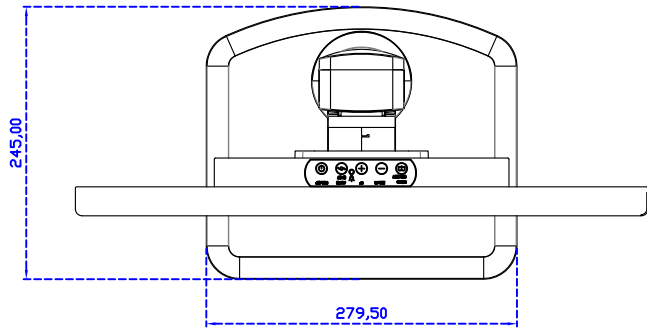

### Display Specifications :

Active Area	476 × 268 mm
Pixel Pitch	0.24795 × 0.24795 mm
Brightness	500 cd/m <sup>2</sup>
Contrast Ratio	1000 : 1
Resolution	1920 x 1080 ( Full HD )
Viewing Angle	L/R178° ; U/D178°
Response Time	14ms ( Tr + Tf )
Display Colors	16.7M
Display Modes	640×480 ; 800×600 ; 1024×768 ; 1280×720 ; 1280×800 ; 1280×1024 ; 1360×768 ; 1440×900 ; 1680×1050 ; 1920×1080
Signal input	VGA ; Audio ; Display Port ; HDMI
Speaker	1W ( 8Ω ) × 2
OSD Keyboard	⊙Power ⊙Auto adjust ⊕+ ⊖- ⊙Menu
Power Source	DC 12V ( DC Jack Φ2.1mm )
Power Consumption	≤26w
Storage 、 Operation	-20~60°C ; 0~50°C
VESA	75×75 ; 100×100 mm
Casing Colors	Black ( OEM other colors )
Casing Size 、 Weight	515 × 310 × 52 mm ; 5.7 kg ( W×H×D ) ( Without Stand )
Carton 、 gross weight	667 × 400 × 170 mm ; 7.2 kg ( W×H×D )
Accessory	VGA cable / HDMI cable / Audio cable / AC100~240V Adapter / Power cable / USB or RS232 cable / Touch pen / Cleaning wipes / Driver Disk ※DP cable ( Optional )

AIM-TMxxxx215-R07W A

DC 12V/DP/HDMI/VGA/Audio

Touch USB/RS232

21.5" Desktop Touch Monitor.  
(Photo Stand)

AIM-TMxxxx215-R07W P

21.5" Desktop Touch Monitor.  
(PDS Stand)

AIM-TMxxxx215-R07W V

21.5" Desktop Touch Monitor.  
(Ergonomic Stand)