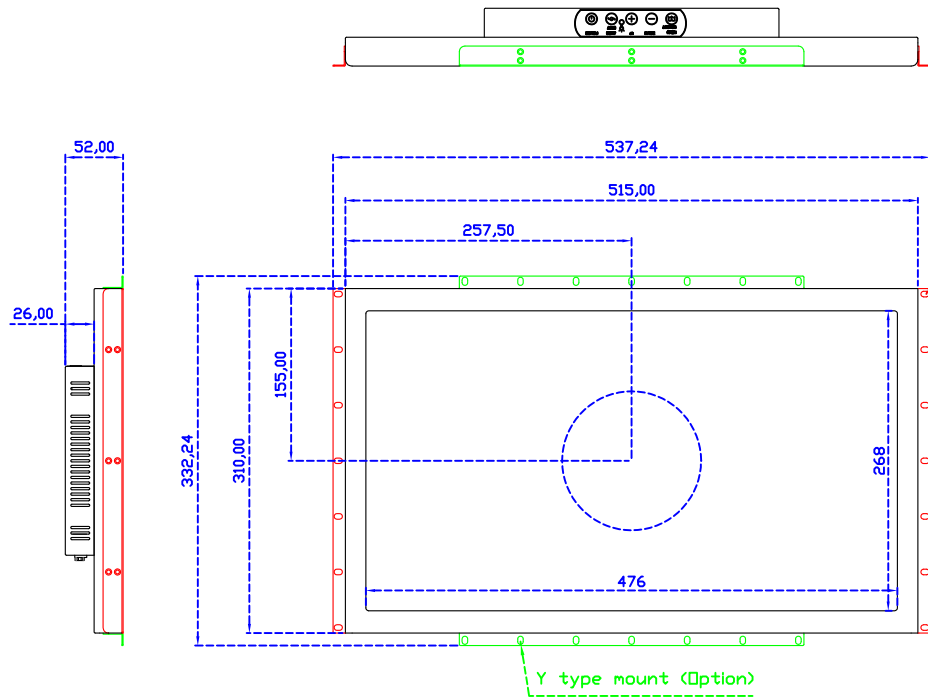

### Display Specifications :

Active Area	476 × 268 mm
Pixel Pitch	0.24795 × 0.24795 mm
Brightness	500 cd/m <sup>2</sup>
Contrast Ratio	1000 : 1
Resolution	1920 x 1080 ( Full HD )
Viewing Angle	L/R178° ; U/D178°
Response Time	14ms ( Tr + Tf )
Display Colors	16.7M
Display Modes	640×480 ; 800×600 ; 1024×768 ; 1280×720 ; 1280×800 ; 1280×1024 ; 1360×768 ; 1440×900 ; 1680×1050 ; 1920×1080
Signal input	VGA ; Audio ; Display Port ; HDMI
Speaker	1W ( 8Ω ) × 2
OSD Keyboard	⊙Power ⊙Auto adjust ⊕+ ⊖- ⊙Menu
Power Source	DC 12V ( DC Jack Φ2.1mm )
Power Consumption	≤26w
Storage 、 Operation	-20~60°C ; 0~50°C
VESA	75×75 ; 100×100 mm
Casing Colors	Black ( OEM other colors )
Casing Size 、 Weight	515 × 310 × 52 mm ; 5.7 kg ( W×H×D ) ( Without Stand )
Carton 、 gross weight	667 × 400 × 170 mm ; 7.2 kg ( W×H×D )
Accessory	VGA cable / HDMI cable / Audio cable / AC100~240V Adapter / Power cable / USB or RS232 cable / Touch pen / Cleaning wipes / Driver Disk ※DP cable ( Optional )

## 21.5" Resistive Single Touch Monitor

AIM-TM5R215-R07W Y

**3 Year Warranty**  
LCD Panel 1 Year

21.5" Touch Monitor.  
(VESA Mount)

AIM-TMxxxx215-R07W

21.5" Embedded Touch Monitor.  
(Open Frame)

AIM-TMOPxxxx215-R07W

21.5" Desktop Touch Monitor.  
(Foldable Stand)