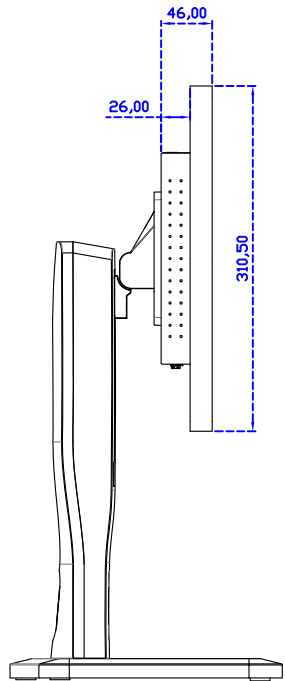

### 顯示器規格：

顯示面積	476 × 268 mm
點距	0.24795 × 0.24795 mm
亮度	500 cd/m <sup>2</sup>
對比度	1000 : 1
解析度(邏輯像素)	1920 × 1080 ( Full HD )
可視角度	左右 178° ; 上下 178°
反應時間	14ms ( Tr + Tf )
液晶色彩	16.7M
支援解析度	640×480 ; 800×600 ; 1024×768 ; 1280×720 ; 1280×800 ; 1280×1024 ; 1360×768 ; 1440×900 ; 1680×1050 ; 1920×1080
信號輸入	VGA ; Audio ; Display Port ; HDMI
音效	1W ( 8Ω ) × 2
OSD 控制功能	◎功能選單/選擇◎ - ◎+◎自動調整/離開◎電源
電源輸入、消耗功率	DC 12V ; ≤26w ( DC Jack Φ2.1mm )
儲存、操作溫度	-20~60°C ; 0~50°C
壁掛孔位	75×75 ; 100×100 mm
外觀顏色	黑色 ( OEM 其它顏色 )
尺寸、淨重(不含底座)	519.1 × 310.5 × 46 mm ; 4.9 kg ( W×H×D ) ( 不含底座 )
外箱尺寸、總重	667 × 400 × 170 mm ; 6.4 kg ( W×H×D )
配件包	VGA 線/HDMI 線/音源線/AC100~240V 變壓器/電源線/USB 或 RS232 觸控線/ 高級擦拭布/驅動光碟 ※DP 線 ( 選購 )

## 21.5" 全平面投射電容式多點觸控螢幕

AIM-TMPCT215-R25W Y

**3 Year Warranty**  
LCD Panel 1 Year

21.5" Touch Monitor.  
 (VESA Mount)

---

AIM-TMPCT215-R25W

21.5" Embedded Touch Monitor.  
(Open Frame)

AIM-TM0PPCT215-R25W

21.5" Desktop Touch Monitor.  
(POS Stand)

AIM-TMPCT215-R25W V

21.5" Desktop Touch Monitor.  
(Ergonomic Stand)

AIM-TMPCT215-R25W Y