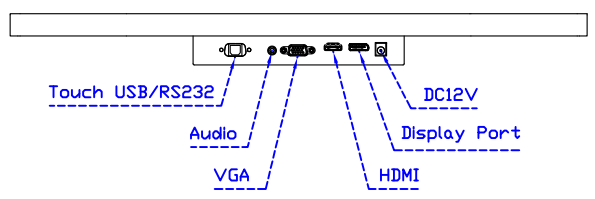

21.5" Touch Monitor.
(VESA Mount)

AIM-TMPCT215-R25W