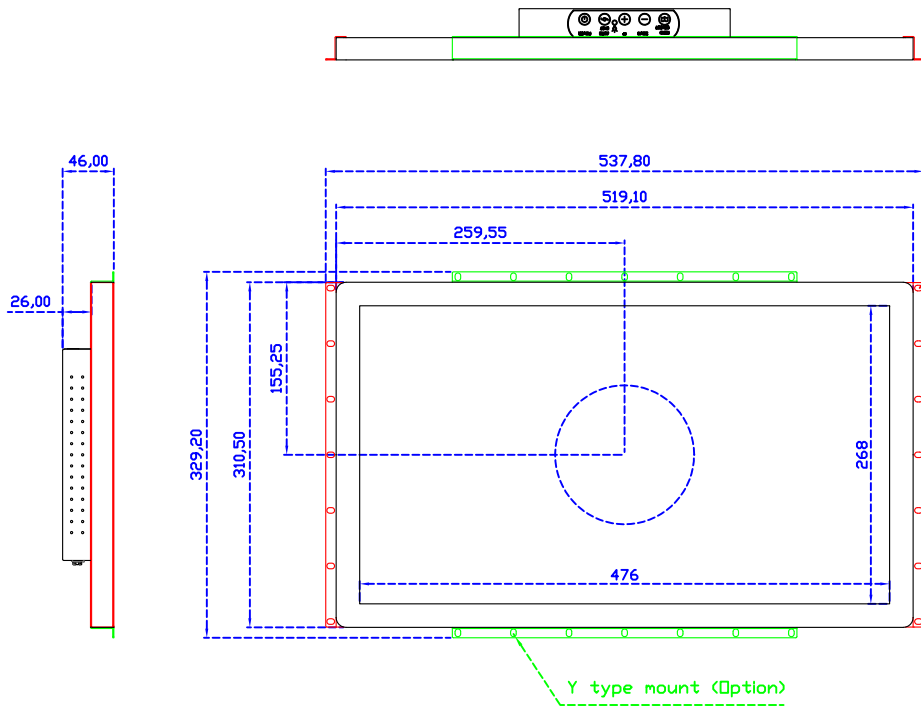

### 顯示器規格：

顯示面積	476 × 268 mm
點距	0.24795 × 0.24795 mm
亮度	500 cd/m <sup>2</sup>
對比度	1000 : 1
解析度(邏輯像素)	1920 × 1080 ( Full HD )
可視角度	左右 178° ; 上下 178°
反應時間	14ms ( Tr + Tf )
液晶色彩	16.7M
支援解析度	640×480 ; 800×600 ; 1024×768 ; 1280×720 ; 1280×800 ; 1280×1024 ; 1360×768 ; 1440×900 ; 1680×1050 ; 1920×1080
信號輸入	VGA ; Audio ; Display Port ; HDMI
音效	1W ( 8Ω ) × 2
OSD 控制功能	◎功能選單/選擇◎ - ◎+◎自動調整/離開◎電源
電源輸入、消耗功率	DC 12V ; ≤26w ( DC Jack Φ2.1mm )
儲存、操作溫度	-20~60°C ; 0~50°C
壁掛孔位	75×75 ; 100×100 mm
外觀顏色	黑色 ( OEM 其它顏色 )
尺寸、淨重(不含底座)	519.1 × 310.5 × 46 mm ; 4.9 kg ( W×H×D ) ( 不含底座 )
外箱尺寸、總重	667 × 400 × 170 mm ; 6.4 kg ( W×H×D )
配件包	VGA 線/HDMI 線/音源線/AC100~240V 變壓器/電源線/USB 或 RS232 觸控線/ 高級擦拭布/驅動光碟 ※DP 線 ( 選購 )

## 21.5" 全平面投射電容式多點觸控螢幕

AIM-TMPCT215-R25W Y

**3 Year Warranty**  
LCD Panel 1 Year

21.5" Touch Monitor.  
 (VESA Mount)

---

AIM-TMPCT215-R25W

21.5" Embedded Touch Monitor.  
(Open Frame)

AIM-TM0PPCT215-R25W

21.5" Desktop Touch Monitor.  
(POS Stand)

AIM-TMPCT215-R25W V

21.5" Desktop Touch Monitor.  
(Ergonomic Stand)

AIM-TMPCT215-R25W Y