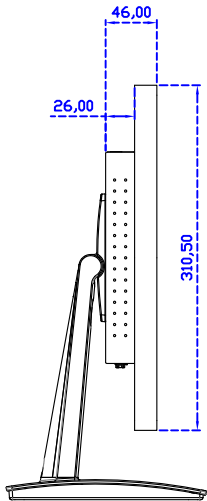

### 顯示器規格：

顯示面積	476 × 268 mm
點距	0.24795 × 0.24795 mm
亮度	500 cd/m <sup>2</sup>
對比度	1000 : 1
解析度(邏輯像素)	1920 × 1080 ( Full HD )
可視角度	左右 178° ; 上下 178°
反應時間	14ms ( Tr + Tf )
液晶色彩	16.7M
支援解析度	640×480 ; 800×600 ; 1024×768 ; 1280×720 ; 1280×800 ; 1280×1024 ; 1360×768 ; 1440×900 ; 1680×1050 ; 1920×1080
信號輸入	VGA ; Audio ; Display Port ; HDMI
音效	1W ( 8Ω ) × 2
OSD 控制功能	◎功能選單/選擇◎ - ◎+◎自動調整/離開◎電源
電源輸入、消耗功率	DC 12V ; ≤26w ( DC Jack Φ2.1mm )
儲存、操作溫度	-20~60°C ; 0~50°C
壁掛孔位	75×75 ; 100×100 mm
外觀顏色	黑色 ( OEM 其它顏色 )
尺寸、淨重(不含底座)	519.1 × 310.5 × 46 mm ; 4.9 kg ( W×H×D ) ( 不含底座 )
外箱尺寸、總重	667 × 400 × 170 mm ; 6.4 kg ( W×H×D )
配件包	VGA 線/HDMI 線/音源線/AC100~240V 變壓器/電源線/USB 或 RS232 觸控線/ 高級擦拭布/驅動光碟 ※DP 線 ( 選購 )

AIM-TMPCT215-R25W Y

**3 Year Warranty**  
LCD Panel 1 Year

21.5" Touch Monitor.  
 (VESA Mount)

---

AIM-TMPCT215-R25W

21.5" Embedded Touch Monitor.  
(Open Frame)

AIM-TM0PPCT215-R25W

21.5" Desktop Touch Monitor.  
(POS Stand)

AIM-TMPCT215-R25W V

21.5" Desktop Touch Monitor.  
(Ergonomic Stand)

AIM-TMPCT215-R25W Y