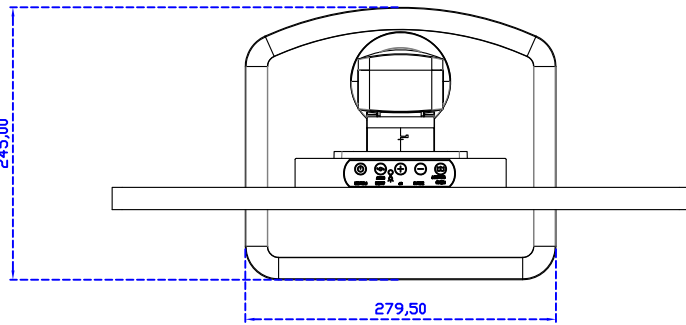

### 顯示器規格：

顯示面積	476 × 268 mm
點距	0.24795 × 0.24795 mm
亮度	500 cd/m <sup>2</sup>
對比度	1000 : 1
解析度(邏輯像素)	1920 × 1080 ( Full HD )
可視角度	左右 178° ; 上下 178°
反應時間	14ms ( Tr + Tf )
液晶色彩	16.7M
支援解析度	640×480 ; 800×600 ; 1024×768 ; 1280×720 ; 1280×800 ; 1280×1024 ; 1360×768 ; 1440×900 ; 1680×1050 ; 1920×1080
信號輸入	VGA ; Audio ; Display Port ; HDMI
音效	1W ( 8Ω ) × 2
OSD 控制功能	◎功能選單/選擇◎ - ◎+◎自動調整/離開◎電源
電源輸入、消耗功率	DC 12V ; ≤26w ( DC Jack Φ2.1mm )
儲存、操作溫度	-20~60°C ; 0~50°C
壁掛孔位	75×75 ; 100×100 mm
外觀顏色	黑色 ( OEM 其它顏色 )
尺寸、淨重(不含底座)	519.1 × 310.5 × 46 mm ; 4.9 kg ( W×H×D ) ( 不含底座 )
外箱尺寸、總重	667 × 400 × 170 mm ; 6.4 kg ( W×H×D )
配件包	VGA 線/HDMI 線/音源線/AC100~240V 變壓器/電源線/USB 或 RS232 觸控線/ 高級擦拭布/驅動光碟 ※DP 線 ( 選購 )

AIM-TMPCT215-R25W Y

**3 Year Warranty**  
LCD Panel 1 Year

21.5" Touch Monitor.  
 (VESA Mount)

---

AIM-TMPCT215-R25W

21.5" Embedded Touch Monitor.  
(Open Frame)

AIM-TM0PPCT215-R25W

21.5" Desktop Touch Monitor.  
(POS Stand)

AIM-TMPCT215-R25W V

21.5" Desktop Touch Monitor.  
(Ergonomic Stand)

AIM-TMPCT215-R25W Y