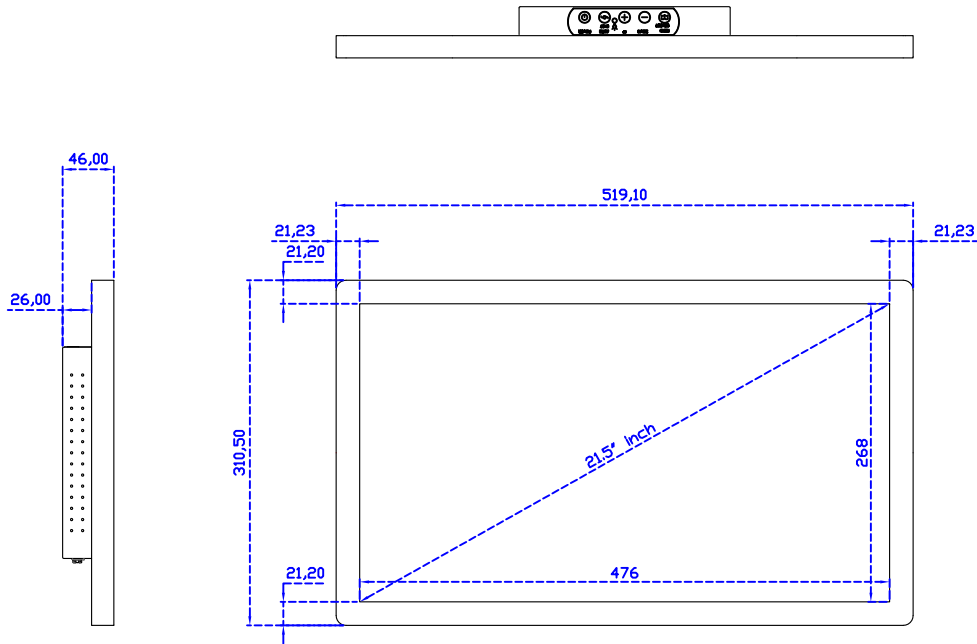

21.5" Touch Monitor.
(VESA Mount)

AIM-TMPCT215-R25W