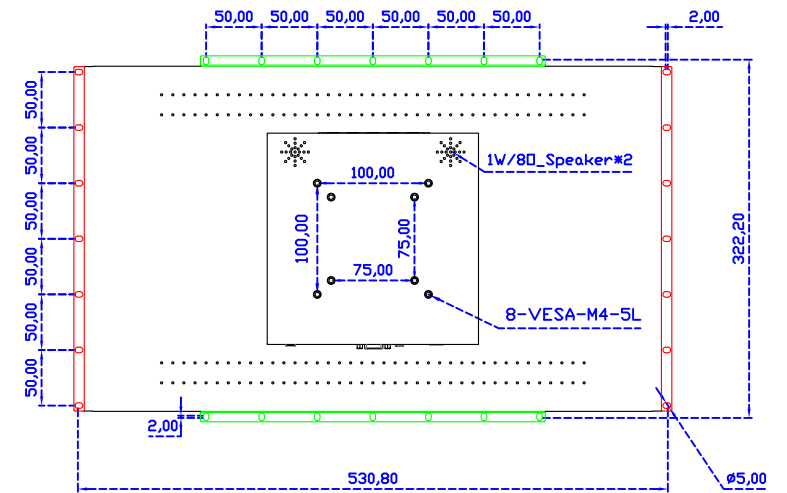

### 顯示器規格：

顯示面積	476 × 268 mm
點距	0.24795 × 0.24795 mm
亮度	500 cd/m <sup>2</sup>
對比度	1000 : 1
解析度(邏輯像素)	1920 × 1080 ( Full HD )
可視角度	左右 178° ; 上下 178°
反應時間	14ms ( Tr + Tf )
液晶色彩	16.7M
支援解析度	640×480 ; 800×600 ; 1024×768 ; 1280×720 ; 1280×800 ; 1280×1024 ; 1360×768 ; 1440×900 ; 1680×1050 ; 1920×1080
信號輸入	VGA ; Audio ; Display Port ; HDMI
音效	1W ( 8Ω ) × 2
OSD 控制功能	◎功能選單/選擇◎ - ◎+◎自動調整/離開◎電源
電源輸入、消耗功率	DC 12V ; ≤26w ( DC Jack Φ2.1mm )
儲存、操作溫度	-20~60°C ; 0~50°C
壁掛孔位	75×75 ; 100×100 mm
外觀顏色	黑色 ( OEM 其它顏色 )
尺寸、淨重(不含底座)	519.1 × 310.5 × 46 mm ; 4.9 kg ( W×H×D ) ( 不含底座 )
外箱尺寸、總重	667 × 400 × 170 mm ; 6.4 kg ( W×H×D )
配件包	VGA 線/HDMI 線/音源線/AC100~240V 變壓器/電源線/USB 或 RS232 觸控線/ 高級擦拭布/驅動光碟 ※DP 線 ( 選購 )

AIM-TMPCT215-R25W Y

**3 Year Warranty**  
LCD Panel 1 Year

21.5" Touch Monitor.  
 (VESA Mount)

---

AIM-TMPCT215-R25W

21.5" Embedded Touch Monitor.  
(Open Frame)

AIM-TM0PPCT215-R25W

21.5" Desktop Touch Monitor.  
(POS Stand)

AIM-TMPCT215-R25W V

21.5" Desktop Touch Monitor.  
(Ergonomic Stand)

AIM-TMPCT215-R25W Y