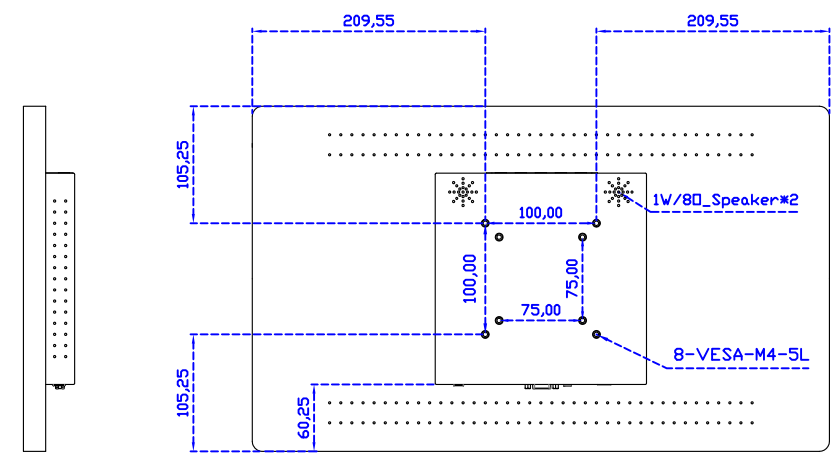

21.5" Touch Monitor.
(VESA Mount)

AIM-TMPCT215-R25W