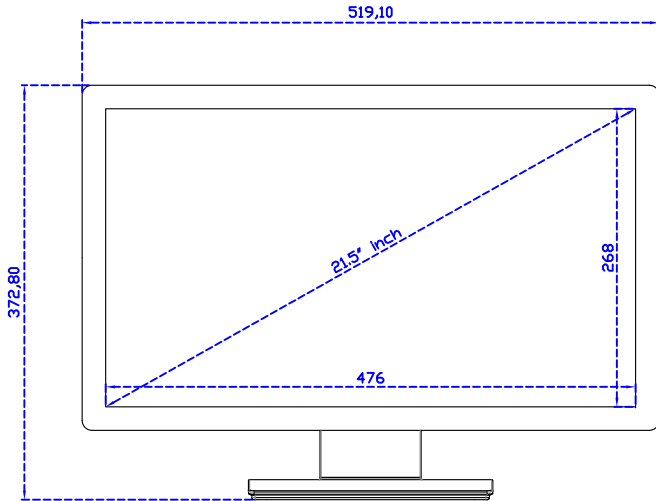

### 顯示器規格：

顯示面積	476 × 268 mm
點距	0.24795 × 0.24795 mm
亮度	500 cd/m <sup>2</sup>
對比度	1000 : 1
解析度(邏輯像素)	1920 × 1080 ( Full HD )
可視角度	左右 178° ; 上下 178°
反應時間	14ms ( Tr + Tf )
液晶色彩	16.7M
支援解析度	640×480 ; 800×600 ; 1024×768 ; 1280×720 ; 1280×800 ; 1280×1024 ; 1360×768 ; 1440×900 ; 1680×1050 ; 1920×1080
信號輸入	VGA ; Audio ; Display Port ; HDMI
音效	1W ( 8Ω ) × 2
OSD 控制功能	◎功能選單/選擇◎ - ◎+◎自動調整/離開◎電源
電源輸入、消耗功率	DC 12V ; ≤26w ( DC Jack Φ2.1mm )
儲存、操作溫度	-20~60°C ; 0~50°C
壁掛孔位	75×75 ; 100×100 mm
外觀顏色	黑色 ( OEM 其它顏色 )
尺寸、淨重(不含底座)	519.1 × 310.5 × 46 mm ; 4.9 kg ( W×H×D ) ( 不含底座 )
外箱尺寸、總重	667 × 400 × 170 mm ; 6.4 kg ( W×H×D )
配件包	VGA 線/HDMI 線/音源線/AC100~240V 變壓器/電源線/USB 或 RS232 觸控線/ 高級擦拭布/驅動光碟 ※DP 線 ( 選購 )

## 21.5" 全平面投射電容式多點觸控螢幕

AIM-TMPCT215-R25W Y

**3 Year Warranty**  
LCD Panel 1 Year

21.5" Touch Monitor.  
 (VESA Mount)

---

AIM-TMPCT215-R25W

21.5" Embedded Touch Monitor.  
(Open Frame)

AIM-TM0PPCT215-R25W

21.5" Desktop Touch Monitor.  
(POS Stand)

AIM-TMPCT215-R25W V

21.5" Desktop Touch Monitor.  
(Ergonomic Stand)

AIM-TMPCT215-R25W Y