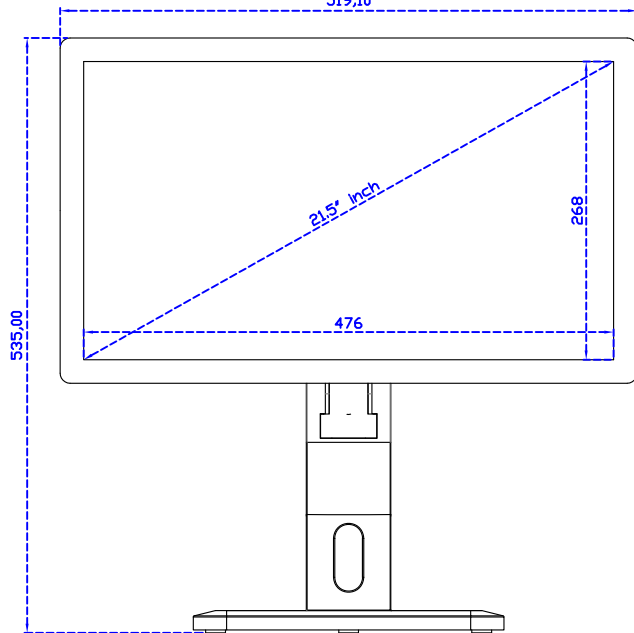

### 顯示器規格：

顯示面積	476 × 268 mm
點距	0.24795 × 0.24795 mm
亮度	500 cd/m <sup>2</sup>
對比度	1000 : 1
解析度(邏輯像素)	1920 × 1080 ( Full HD )
可視角度	左右 178° ; 上下 178°
反應時間	14ms ( Tr + Tf )
液晶色彩	16.7M
支援解析度	640×480 ; 800×600 ; 1024×768 ; 1280×720 ; 1280×800 ; 1280×1024 ; 1360×768 ; 1440×900 ; 1680×1050 ; 1920×1080
信號輸入	VGA ; Audio ; Display Port ; HDMI
音效	1W ( 8Ω ) × 2
OSD 控制功能	◎功能選單/選擇◎ - ◎+◎自動調整/離開◎電源
電源輸入、消耗功率	DC 12V ; ≤26w ( DC Jack Φ2.1mm )
儲存、操作溫度	-20~60°C ; 0~50°C
壁掛孔位	75×75 ; 100×100 mm
外觀顏色	黑色 ( OEM 其它顏色 )
尺寸、淨重(不含底座)	519.1 × 310.5 × 46 mm ; 4.9 kg ( W×H×D ) ( 不含底座 )
外箱尺寸、總重	667 × 400 × 170 mm ; 6.4 kg ( W×H×D )
配件包	VGA 線/HDMI 線/音源線/AC100~240V 變壓器/電源線/USB 或 RS232 觸控線/ 高級擦拭布/驅動光碟 ※DP 線 ( 選購 )

## 21.5" 全平面投射電容式多點觸控螢幕

AIM-TMPCT215-R25W Y

**3 Year Warranty**  
LCD Panel 1 Year

21.5" Touch Monitor.  
 (VESA Mount)

---

AIM-TMPCT215-R25W

21.5" Embedded Touch Monitor.  
(Open Frame)

AIM-TM0PPCT215-R25W

21.5" Desktop Touch Monitor.  
(POS Stand)

AIM-TMPCT215-R25W V

21.5" Desktop Touch Monitor.  
(Ergonomic Stand)

AIM-TMPCT215-R25W Y