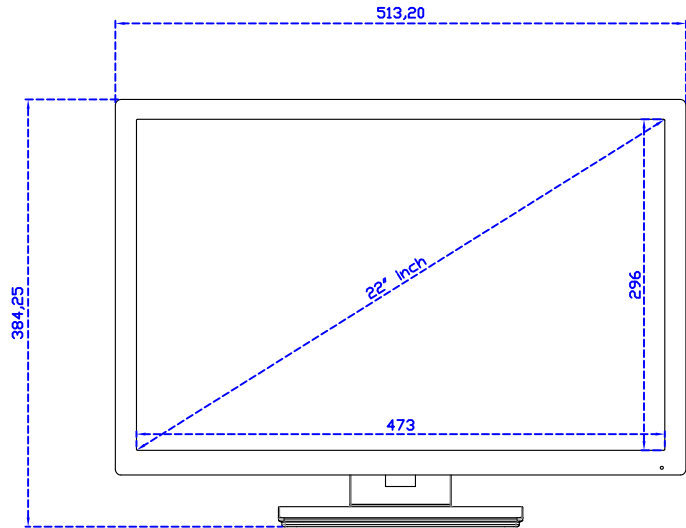

22" 電阻式單點觸控螢幕

顯示器規格：

顯示面積	473 × 296 mm
點距	0.282 × 0.282 mm
亮度	250 cd/m ²
對比度	1000 : 1
解析度(邏輯像素)	1680 x 1050 (WSXGA)
可視角度	左右 178° ; 上下 170°
反應時間	5ms (Tr + Tf)
液晶色彩	16.7M
支援解析度	640×480 ; 800×600 ; 1024×768 ; 1280×720 ; 1280×800 ; 1280×1024 ; 1360×768 ; 1440×900 ; 1680×1050
信號輸入	VGA ; Audio ; DVI
音效	2.5W (8Ω) × 2
OSD 控制功能	◎功能選單/選擇◎ - ◎ + ◎自動調整/離開◎電源
電源輸入、消耗功率	DC 12V ; ≤24w (DC Jack Φ2.5mm)
儲存、操作溫度	-20~60°C ; 0~50°C
壁掛孔位	100×100 mm
外觀顏色	黑色 (白色)
尺寸、淨重	513.2 × 337.8 × 61.2 mm ; 6 kg (W×H×D) (不含底座)
外箱尺寸、總重	590 × 480 × 185 mm ; 7.6 kg (W×H×D)
配件包	VGA 線/音源線/AC100~240V 變壓器/電源線/USB 或 RS232 觸控線/高級觸控筆 /高級擦拭布/驅動光碟 ※DVI 線 (選購)

AIM-TM5R220-V05W

AIM-TM5R220-Y05W

3 Year Warranty
LCD Panel 1 Year

22" Touch Monitor.
(VESA Mount)

AIM-TM5R220-G05W N

22" Desktop Touch Monitor.
(Foldable Stand)

AIM-TM5R220-G05W

Audio/VGA/DVI/DC12V

Touch USB/RS232

22" Desktop Touch Monitor.
(Photo Stand)

AIM-TM5R220-P05W

Audio/VGA/DVI/DC12V

Touch USB/RS232

22" Desktop Touch Monitor.
(POS Stand)

AIM-TM5R220-V05W

22" Desktop Touch Monitor.
(Ergonomic Stand)