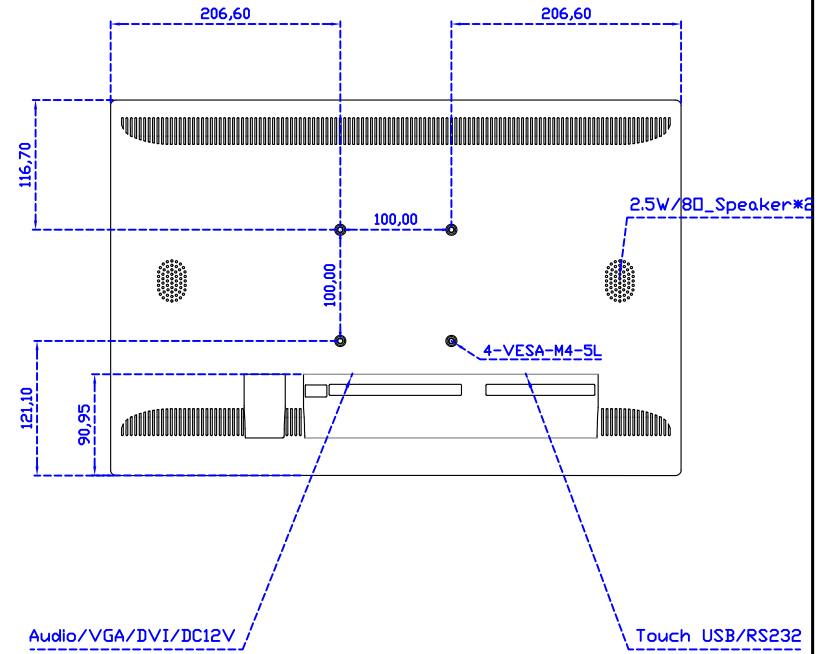

22" 電阻式單點觸控螢幕

顯示器規格：

顯示面積	473 × 296 mm
點距	0.282 × 0.282 mm
亮度	250 cd/m ²
對比度	1000 : 1
解析度(邏輯像素)	1680 x 1050 (WSXGA)
可視角度	左右 178° ; 上下 170°
反應時間	5ms (Tr + Tf)
液晶色彩	16.7M
支援解析度	640×480 ; 800×600 ; 1024×768 ; 1280×720 ; 1280×800 ; 1280×1024 ; 1360×768 ; 1440×900 ; 1680×1050
信號輸入	VGA ; Audio ; DVI
音效	2.5W (8Ω) × 2
OSD 控制功能	◎功能選單/選擇◎ - ◎ + ◎自動調整/離開◎電源
電源輸入、消耗功率	DC 12V ; ≤24w (DC Jack Φ2.5mm)
儲存、操作溫度	-20~60°C ; 0~50°C
壁掛孔位	100×100 mm
外觀顏色	黑色 (白色)
尺寸、淨重	513.2 × 337.8 × 61.2 mm ; 6 kg (W×H×D) (不含底座)
外箱尺寸、總重	590 × 480 × 185 mm ; 7.6 kg (W×H×D)
配件包	VGA 線/音源線/AC100~240V 變壓器/電源線/USB 或 RS232 觸控線/高級觸控筆 /高級擦拭布/驅動光碟 ※DVI 線 (選購)

※規格若有異動，恕不另行通知，依出貨實機為主！

AIM-TM5R220-G05W

AIM-TM5R220-P05W

22" 電阻式單點觸控螢幕

觸控特色：

操作方式	使用觸控筆、手指、戴有手套的手指
作動力	≤50g
線性誤差	≤1.5%
表面硬度	≥3H
使用壽命	≥35,000,000 單點敲擊
應用範圍	適合點控、書寫、簽名捕捉

軟體特色：

基本校正	4 點校正
進階校正	9 點邊緣補償、25 點線性補償
繪圖測試	測試觸控點位置與線性表現
控制器設定	支援多作業系統
語言介面	繁中、簡中、英、日、法、德、韓、俄、泰、捷克、丹麥、荷蘭、芬蘭、希臘、波蘭、瑞典、西班牙、阿拉伯、匈牙利、義大利、挪威文、葡萄牙、土耳其、斯洛維尼亞
滑鼠模擬	手動滑鼠左右鍵、自動滑鼠左右鍵 (PDA 功能)
觸控模式	繪圖模式、按鍵模式、關閉觸控功能選項
雙觸擊設定	可調整雙擊速度、可調整雙擊區域面積大小
發聲設定	無聲模式、觸控時發聲模式、觸控離開時發聲模式
連接設定	支援 Windows 與 Linux COM1~COM255 支援 MS-DOS COM1~COM8
顯示器設定	支援顯示器旋轉、支援多重顯示器、支援顯示器分割
驅動程式	支援全系列 Windows-32/64 位元 作業系統 支援 Android ; 支援 Linux ; 支援 MAC

AIM-TM5R220-V05W

AIM-TM5R220-Y05W

3 Year Warranty
LCD Panel 1 Year

22" Touch Monitor.
(VESA Mount)

AIM-TM5R220-G05W N

22" Desktop Touch Monitor.
(Foldable Stand)

AIM-TM5R220-G05W

Audio/VGA/DVI/DC12V

Touch USB/RS232

22" Desktop Touch Monitor.
(Photo Stand)

AIM-TM5R220-P05W

Audio/VGA/DVI/DC12V

Touch USB/RS232

22" Desktop Touch Monitor.
(POS Stand)

AIM-TM5R220-V05W

22" Desktop Touch Monitor.
(Ergonomic Stand)