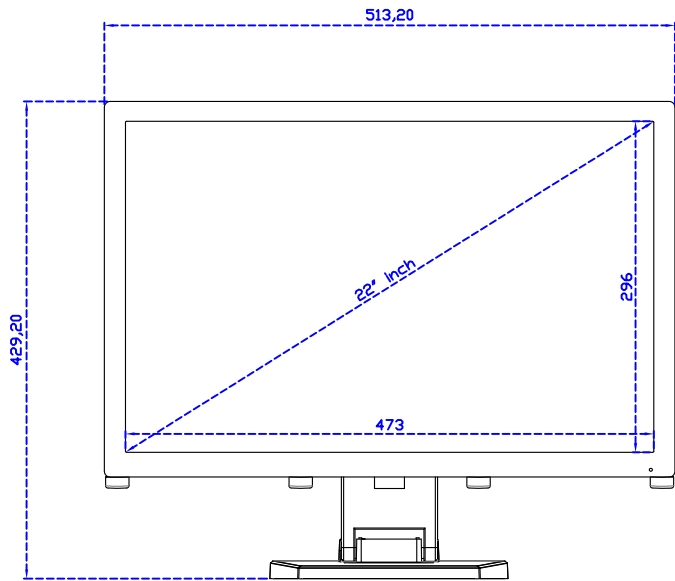

22" Desktop Touch Monitor.
(Foldable Stand)

AIM-TM5R220-G05W