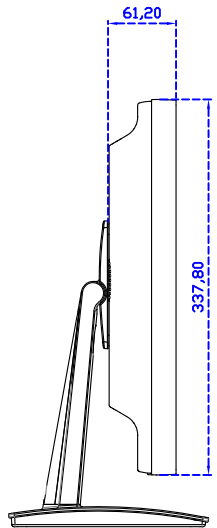

22" 電阻式單點觸控螢幕

顯示器規格：

顯示面積	473 × 296 mm
點距	0.282 × 0.282 mm
亮度	250 cd/m ²
對比度	1000 : 1
解析度(邏輯像素)	1680 x 1050 (WSXGA)
可視角度	左右 178° ; 上下 170°
反應時間	5ms (Tr + Tf)
液晶色彩	16.7M
支援解析度	640×480 ; 800×600 ; 1024×768 ; 1280×720 ; 1280×800 ; 1280×1024 ; 1360×768 ; 1440×900 ; 1680×1050
信號輸入	VGA ; Audio ; DVI
音效	2.5W (8Ω) × 2
OSD 控制功能	◎功能選單/選擇◎ - ◎ + ◎自動調整/離開◎電源
電源輸入、消耗功率	DC 12V ; ≤24w (DC Jack Φ2.5mm)
儲存、操作溫度	-20~60°C ; 0~50°C
壁掛孔位	100×100 mm
外觀顏色	黑色 (白色)
尺寸、淨重	513.2 × 337.8 × 61.2 mm ; 6 kg (W×H×D) (不含底座)
外箱尺寸、總重	590 × 480 × 185 mm ; 7.6 kg (W×H×D)
配件包	VGA 線/音源線/AC100~240V 變壓器/電源線/USB 或 RS232 觸控線/高級觸控筆 /高級擦拭布/驅動光碟 ※DVI 線 (選購)

AIM-TM5R220-V05W

AIM-TM5R220-Y05W

3 Year Warranty
LCD Panel 1 Year

22" Touch Monitor.
(VESA Mount)

AIM-TM5R220-G05W N

22" Desktop Touch Monitor.
(Foldable Stand)

AIM-TM5R220-G05W

Audio/VGA/DVI/DC12V

Touch USB/RS232

22" Desktop Touch Monitor.
(Photo Stand)

AIM-TM5R220-P05W

Audio/VGA/DVI/DC12V

Touch USB/RS232

22" Desktop Touch Monitor.
(POS Stand)

AIM-TM5R220-V05W

22" Desktop Touch Monitor.
(Ergonomic Stand)