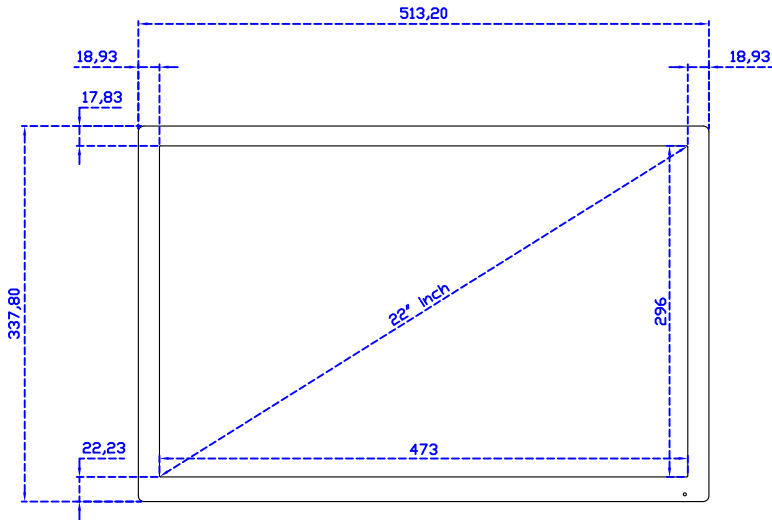

22" Touch Monitor.
(VESA Mount)

AIM-TM5R220-G05W N