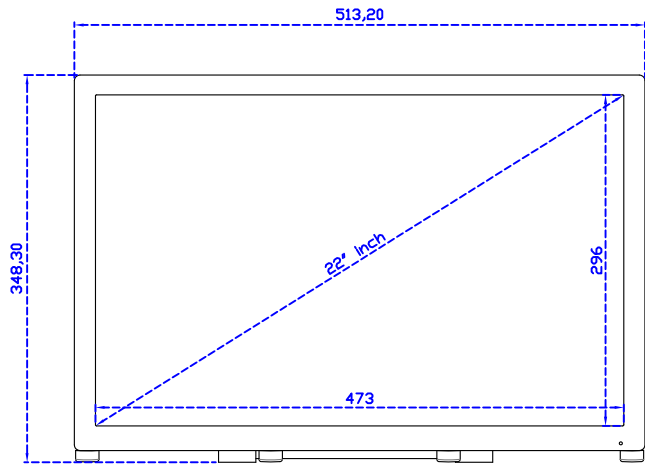

Audio/VGA/DVI/DC12V

Touch USB/RS232