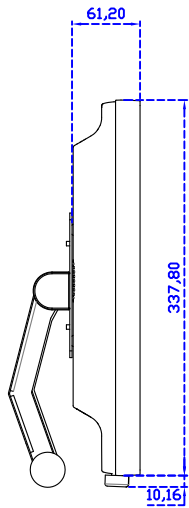

22" 電阻式單點觸控螢幕

顯示器規格：

顯示面積	473 × 296 mm
點距	0.282 × 0.282 mm
亮度	250 cd/m ²
對比度	1000 : 1
解析度(邏輯像素)	1680 x 1050 (WSXGA)
可視角度	左右 178° ; 上下 170°
反應時間	5ms (Tr + Tf)
液晶色彩	16.7M
支援解析度	640×480 ; 800×600 ; 1024×768 ; 1280×720 ; 1280×800 ; 1280×1024 ; 1360×768 ; 1440×900 ; 1680×1050
信號輸入	VGA ; Audio ; DVI
音效	2.5W (8Ω) × 2
OSD 控制功能	◎功能選單/選擇◎ - ◎ + ◎自動調整/離開◎電源
電源輸入、消耗功率	DC 12V ; ≤24w (DC Jack Φ2.5mm)
儲存、操作溫度	-20~60°C ; 0~50°C
壁掛孔位	100×100 mm
外觀顏色	黑色 (白色)
尺寸、淨重	513.2 × 337.8 × 61.2 mm ; 6 kg (W×H×D) (不含底座)
外箱尺寸、總重	590 × 480 × 185 mm ; 7.6 kg (W×H×D)
配件包	VGA 線/音源線/AC100~240V 變壓器/電源線/USB 或 RS232 觸控線/高級觸控筆 /高級擦拭布/驅動光碟 ※DVI 線 (選購)

AIM-TM5R220-V05W

AIM-TM5R220-Y05W

3 Year Warranty
LCD Panel 1 Year

22" Touch Monitor.
(VESA Mount)

AIM-TM5R220-G05W N

22" Desktop Touch Monitor.
(Foldable Stand)

AIM-TM5R220-G05W

Audio/VGA/DVI/DC12V

Touch USB/RS232

22" Desktop Touch Monitor.
(Photo Stand)

AIM-TM5R220-P05W

Audio/VGA/DVI/DC12V

Touch USB/RS232

22" Desktop Touch Monitor.
(POS Stand)

AIM-TM5R220-V05W

22" Desktop Touch Monitor.
(Ergonomic Stand)