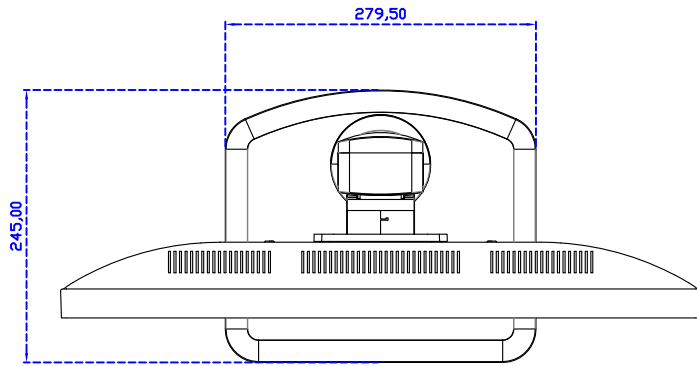

### Display Specifications :

Active Area	531 × 298 mm
Pixel Pitch	0.27675 × 0.27675 mm
Brightness	250 cd/m <sup>2</sup>
Contrast Ratio	1000 : 1
Resolution	1920 x 1080 ( Full HD )
Viewing Angle	L/R178° ; U/D170°
Response Time	5ms ( Tr + Tf )
Display Colors	16.7M
Display Modes	640×480 ; 800×600 ; 1024×768 ; 1280×720 ; 1280×800 ; 1280×1024 ; 1360×768 ; 1440×900 ; 1680×1050 ; 1920×1080
Signal input	VGA ; Audio ; Display Port ; HDMI
Speaker	2.5W ( 8Ω ) × 2
OSD Keyboard	⊙Power ⊙Auto adjust ⊕+ ⊖- ⊙Menu
Power Source	DC 12V ( DC Jack Φ2.1mm )
Power Consumption	≤24w
Storage 、 Operation	-20~60°C ; 0~50°C
VESA	100×100 ; 200×100 mm
Casing Colors	Black ( White )
Casing Size 、 Weight	575.86 × 344.06 × 69 mm ; 6.4 kg ( W×H×D ) ( Without Stand )
Carton 、 gross weight	670 × 530 × 265 mm ; 10.2 kg ( W×H×D )
Accessory	VGA cable / HDMI cable / Audio cable / AC100~240V Adapter / Power cable / USB or RS232 cable / Touch pen / Cleaning wipes / Driver Disk ※DP cable ( Optional )

AIM-TM5R240-Y03W

**3 Year Warranty**  
LCD Panel 1 Year

24" Touch Monitor.  
(VESA Mount)

AIM-TM5R240-G03W N

Audio/VGA/DP/HDMI/DC12V

Touch USB/RS232

24" Desktop Touch Monitor.  
(POS Stand)

AIM-TM5R240-V03W

24" Desktop Touch Monitor.  
(Ergonomic Stand)

AIM-TM5R240-Y03W