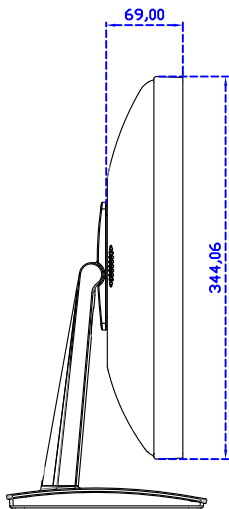

### Display Specifications :

Active Area	531 × 298 mm
Pixel Pitch	0.27675 × 0.27675 mm
Brightness	250 cd/m <sup>2</sup>
Contrast Ratio	1000 : 1
Resolution	1920 x 1080 ( Full HD )
Viewing Angle	L/R178° ; U/D170°
Response Time	5ms ( Tr + Tf )
Display Colors	16.7M
Display Modes	640×480 ; 800×600 ; 1024×768 ; 1280×720 ; 1280×800 ; 1280×1024 ; 1360×768 ; 1440×900 ; 1680×1050 ; 1920×1080
Signal input	VGA ; Audio ; Display Port ; HDMI
Speaker	2.5W ( 8Ω ) × 2
OSD Keyboard	⊙Power ⊙Auto adjust ⊕+ ⊖- ⊙Menu
Power Source	DC 12V ( DC Jack Φ2.1mm )
Power Consumption	≤24w
Storage 、 Operation	-20~60°C ; 0~50°C
VESA	100×100 ; 200×100 mm
Casing Colors	Black ( White )
Casing Size 、 Weight	575.86 × 344.06 × 69 mm ; 6.4 kg ( W×H×D ) ( Without Stand )
Carton 、 gross weight	670 × 530 × 265 mm ; 10.2 kg ( W×H×D )
Accessory	VGA cable / HDMI cable / Audio cable / AC100~240V Adapter / Power cable / USB or RS232 cable / Touch pen / Cleaning wipes / Driver Disk ※DP cable ( Optional )

AIM-TM5R240-Y03W

**3 Year Warranty**  
LCD Panel 1 Year

24" Touch Monitor.  
(VESA Mount)

AIM-TM5R240-G03W N

Audio/VGA/DP/HDMI/DC12V

Touch USB/RS232

24" Desktop Touch Monitor.  
(POS Stand)

AIM-TM5R240-V03W

24" Desktop Touch Monitor.  
(Ergonomic Stand)

AIM-TM5R240-Y03W