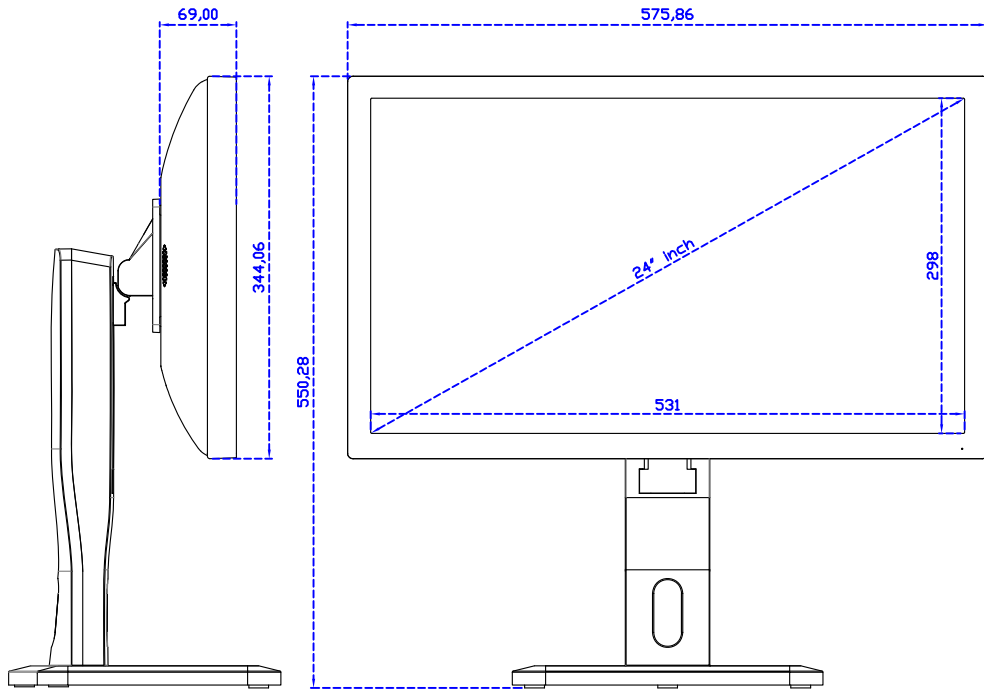

### Display Specifications :

Active Area	531 × 298 mm
Pixel Pitch	0.27675 × 0.27675 mm
Brightness	250 cd/m <sup>2</sup>
Contrast Ratio	1000 : 1
Resolution	1920 x 1080 ( Full HD )
Viewing Angle	L/R178° ; U/D170°
Response Time	5ms ( Tr + Tf )
Display Colors	16.7M
Display Modes	640×480 ; 800×600 ; 1024×768 ; 1280×720 ; 1280×800 ; 1280×1024 ; 1360×768 ; 1440×900 ; 1680×1050 ; 1920×1080
Signal input	VGA ; Audio ; Display Port ; HDMI
Speaker	2.5W ( 8Ω ) × 2
OSD Keyboard	⊙Power ⊙Auto adjust ⊕+ ⊖- ⊙Menu
Power Source	DC 12V ( DC Jack Φ2.1mm )
Power Consumption	≤24w
Storage 、 Operation	-20~60°C ; 0~50°C
VESA	100×100 ; 200×100 mm
Casing Colors	Black ( White )
Casing Size 、 Weight	575.86 × 344.06 × 69 mm ; 6.4 kg ( W×H×D ) ( Without Stand )
Carton 、 gross weight	670 × 530 × 265 mm ; 10.2 kg ( W×H×D )
Accessory	VGA cable / HDMI cable / Audio cable / AC100~240V Adapter / Power cable / USB or RS232 cable / Touch pen / Cleaning wipes / Driver Disk ※DP cable ( Optional )

AIM-TM5R240-Y03W

**3 Year Warranty**  
LCD Panel 1 Year

24" Touch Monitor.  
(VESA Mount)

AIM-TM5R240-G03W N

Audio/VGA/DP/HDMI/DC12V

Touch USB/RS232

24" Desktop Touch Monitor.  
(POS Stand)

AIM-TM5R240-V03W

24" Desktop Touch Monitor.  
(Ergonomic Stand)

AIM-TM5R240-Y03W