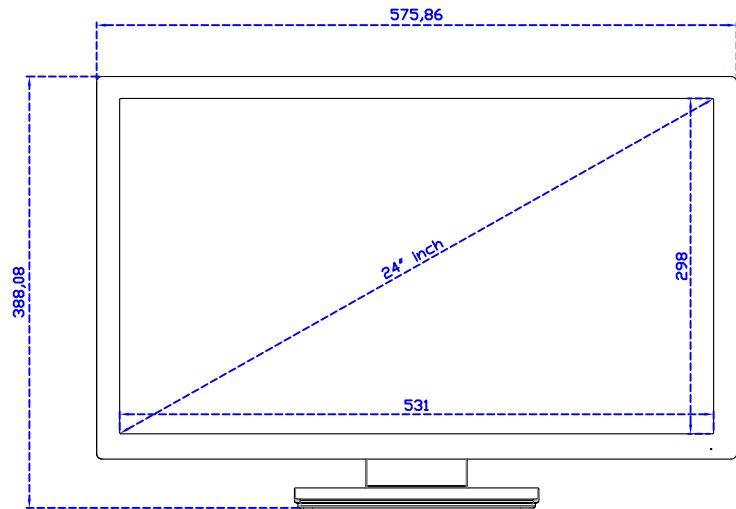

### Display Specifications :

Active Area	531 × 298 mm
Pixel Pitch	0.27675 × 0.27675 mm
Brightness	250 cd/m <sup>2</sup>
Contrast Ratio	1000 : 1
Resolution	1920 x 1080 ( Full HD )
Viewing Angle	L/R178° ; U/D170°
Response Time	5ms ( Tr + Tf )
Display Colors	16.7M
Display Modes	640×480 ; 800×600 ; 1024×768 ; 1280×720 ; 1280×800 ; 1280×1024 ; 1360×768 ; 1440×900 ; 1680×1050 ; 1920×1080
Signal input	VGA ; Audio ; Display Port ; HDMI
Speaker	2.5W ( 8Ω ) × 2
OSD Keyboard	⊙Power ⊙Auto adjust ⊕+ ⊖- ⊙Menu
Power Source	DC 12V ( DC Jack Φ2.1mm )
Power Consumption	≤24w
Storage 、 Operation	-20~60°C ; 0~50°C
VESA	100×100 ; 200×100 mm
Casing Colors	Black ( White )
Casing Size 、 Weight	575.86 × 344.06 × 69 mm ; 6.4 kg ( W×H×D ) ( Without Stand )
Carton 、 gross weight	670 × 530 × 265 mm ; 10.2 kg ( W×H×D )
Accessory	VGA cable / HDMI cable / Audio cable / AC100~240V Adapter / Power cable / USB or RS232 cable / Touch pen / Cleaning wipes / Driver Disk ※DP cable ( Optional )

AIM-TM5R240-Y03W

**3 Year Warranty**  
LCD Panel 1 Year

24" Touch Monitor.  
(VESA Mount)

AIM-TM5R240-G03W N

Audio/VGA/DP/HDMI/DC12V

Touch USB/RS232

24" Desktop Touch Monitor.  
(POS Stand)

AIM-TM5R240-V03W

24" Desktop Touch Monitor.  
(Ergonomic Stand)

AIM-TM5R240-Y03W