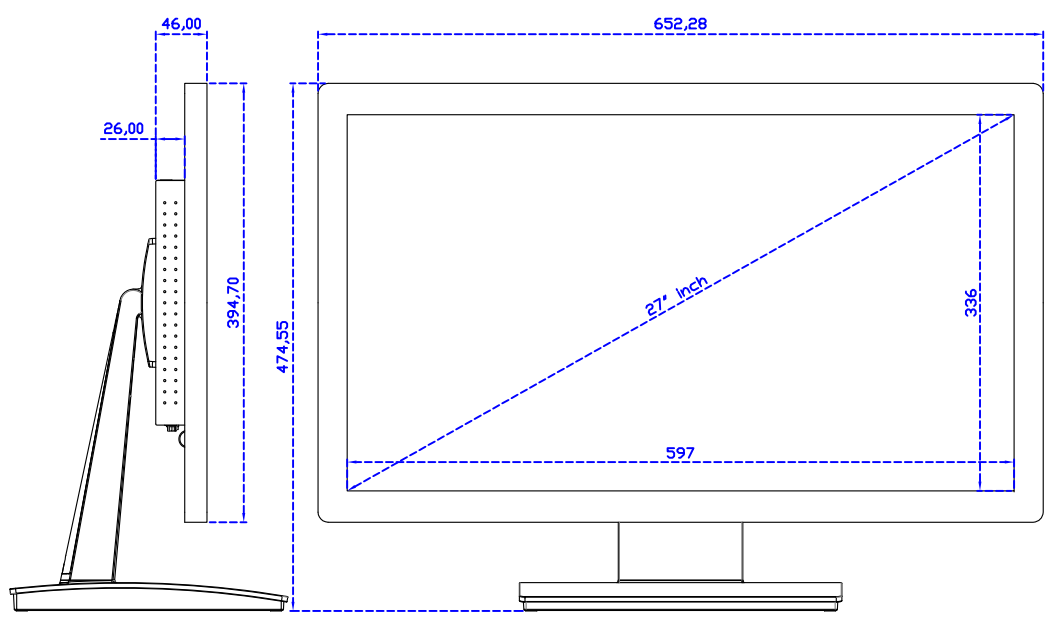

27" 全平面投射電容式多點觸控螢幕

顯示器規格：

顯示面積	597 × 336 mm
點距	0.31125 × 0.31125 mm
亮度	300 cd/m ²
對比度	3000 : 1
解析度(邏輯像素)	1920 × 1080 (Full HD)
可視角度	左右 178° ; 上下 178°
反應時間	12ms (Tr + Tf)
液晶色彩	16.7M
支援解析度	640×480 ; 800×600 ; 1024×768 ; 1280×720 ; 1280×800 ; 1280×1024 ; 1360×768 ; 1440×900 ; 1680×1050 ; 1920×1080
信號輸入	VGA ; Audio ; Display Port ; HDMI
音效	1W (8Ω) × 2
OSD 控制功能	◎功能選單/選擇◎ - ◎+◎自動調整/離開◎電源
電源輸入、消耗功率	DC 12V ; ≤25w (DC Jack Φ2.1mm)
儲存、操作溫度	-20~60°C ; 0~50°C
壁掛孔位	100×100 ; 200×100 mm
外觀顏色	黑色 (OEM 其它顏色)
尺寸、淨重(不含底座)	652.5 × 394.9 × 46 mm ; 7.4 kg (W×H×D) (不含底座)
外箱尺寸、總重	730 × 550 × 300 mm ; 10 kg (W×H×D)
配件包	VGA 線 / HDMI 線 / 音源線 / AC100~240V 變壓器 / 電源線 / USB 或 RS232 觸控線 / 高級擦拭布 / 驅動光碟 ※DP 線 (選購)

AIM-TMPCT270-R09W Y

3 Year Warranty
LCD Panel 1 Year

27" Touch Monitor.
 (VESA Mount)

AIM-TMPCT240-R09W

X type mount (Default)

27" Embedded Touch Monitor.
(Open Frame)

AIM-TM0PPCT270-R09W

27" Desktop Touch Monitor.
(POS Stand)

AIM-TMPCT270-R09W V

27" Desktop Touch Monitor.
(Ergonomic Stand)

AIM-TMPCT270-R09W Y