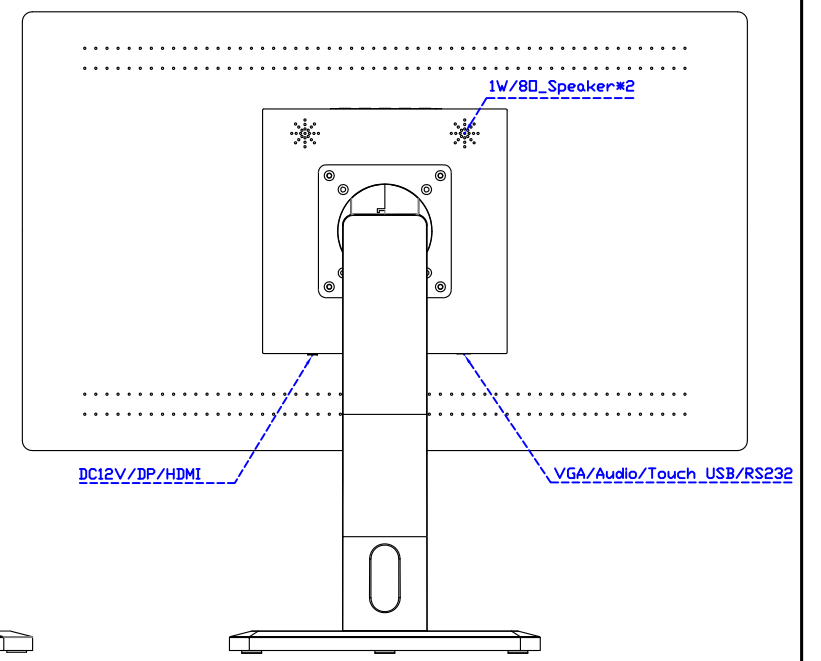

AIM-TMPCT270-R09W Y

3 Year Warranty
LCD Panel 1 Year

27" Touch Monitor.
 (VESA Mount)

AIM-TMPCT240-R09W

X type mount (Default)

27" Embedded Touch Monitor.
(Open Frame)

AIM-TM0PPCT270-R09W

27" Desktop Touch Monitor.
(POS Stand)

AIM-TMPCT270-R09W V

27" Desktop Touch Monitor.
(Ergonomic Stand)

AIM-TMPCT270-R09W Y