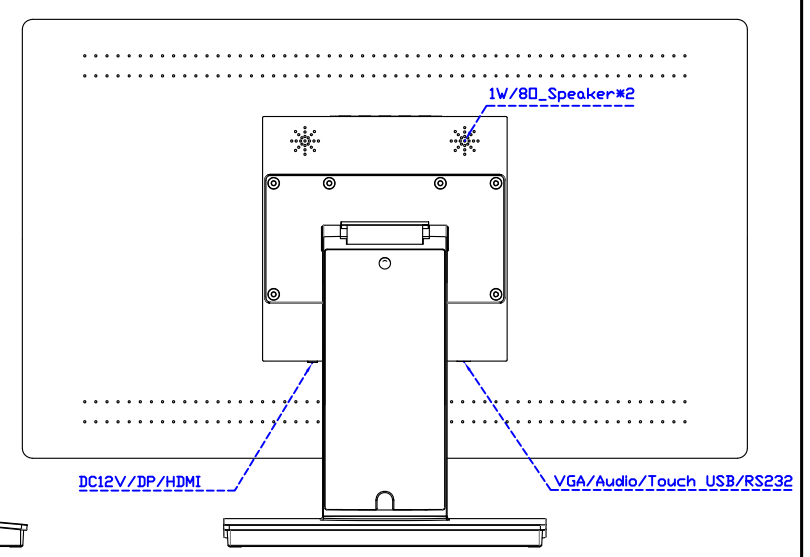

AIM-TMPCT270-R09W Y

3 Year Warranty
LCD Panel 1 Year

27" Touch Monitor.
 (VESA Mount)

AIM-TMPCT240-R09W

X type mount (Default)

27" Embedded Touch Monitor.
(Open Frame)

AIM-TM0PPCT270-R09W

27" Desktop Touch Monitor.
(POS Stand)

AIM-TMPCT270-R09W V

27" Desktop Touch Monitor.
(Ergonomic Stand)

AIM-TMPCT270-R09W Y