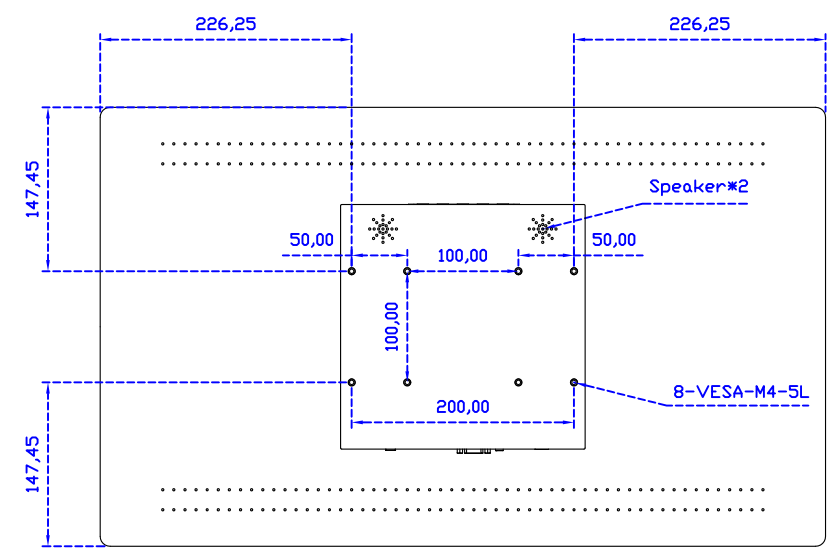

27" 全平面投射電容式多點觸控螢幕

顯示器規格：

顯示面積	597 × 336 mm
點距	0.31125 × 0.31125 mm
亮度	300 cd/m ²
對比度	3000 : 1
解析度(邏輯像素)	1920 × 1080 (Full HD)
可視角度	左右 178° ; 上下 178°
反應時間	12ms (Tr + Tf)
液晶色彩	16.7M
支援解析度	640×480 ; 800×600 ; 1024×768 ; 1280×720 ; 1280×800 ; 1280×1024 ; 1360×768 ; 1440×900 ; 1680×1050 ; 1920×1080
信號輸入	VGA ; Audio ; Display Port ; HDMI
音效	1W (8Ω) × 2
OSD 控制功能	◎功能選單/選擇◎ - ◎+◎自動調整/離開◎電源
電源輸入、消耗功率	DC 12V ; ≤25w (DC Jack Φ2.1mm)
儲存、操作溫度	-20~60°C ; 0~50°C
壁掛孔位	100×100 ; 200×100 mm
外觀顏色	黑色 (OEM 其它顏色)
尺寸、淨重(不含底座)	652.5 × 394.9 × 46 mm ; 7.4 kg (W×H×D) (不含底座)
外箱尺寸、總重	730 × 550 × 300 mm ; 10 kg (W×H×D)
配件包	VGA 線 / HDMI 線 / 音源線 / AC100~240V 變壓器 / 電源線 / USB 或 RS232 觸控線 / 高級擦拭布 / 驅動光碟 ※DP 線 (選購)

AIM-TMPCT270-R09W V

※規格若有異動·恕不另行通知·依出貨實機為主！

27" 全平面投射電容式多點觸控螢幕

觸控特色：

操作方式	使用電容式觸控筆、手指
線性誤差	≤2.5mm
表面硬度	≥7H
使用壽命	無限制
應用範圍	適合點控、書寫、簽名捕捉

軟體特色：

繪圖測試	測試觸控點位置與線性表現
控制器設定	支援多作業系統
語言介面	繁中、簡中、英、日、法、德、韓、俄、泰、捷克、丹麥、荷蘭、芬蘭、希臘、波蘭、瑞典、西班牙、阿拉伯、匈牙利、義大利、挪威文、葡萄牙、土耳其、斯洛維尼亞
滑鼠模擬	手動滑鼠左右鍵、自動滑鼠左右鍵 (PDA 功能)
觸控模式	繪圖模式、按鍵模式、關閉觸控功能選項
雙觸擊設定	可調整雙擊速度、可調整雙擊區域面積大小
發聲設定	無聲模式、觸控時發聲模式、觸控離開時發聲模式
顯示器設定	支援顯示器旋轉、支援多重顯示器、支援顯示器分割
區域設定	支援二分劃及四分劃畫面觸控、支援自定義活動區域觸控
邊緣補償	支援多方向觸控補償及自定義補償參數。
驅動程式	支援全系列 Windows-32/64 位元 作業系統 支援 Android ; 支援 Linux ; 支援 MAC

AIM-TMPCT270-R09W Y

3 Year Warranty
LCD Panel 1 Year

27" Touch Monitor.
 (VESA Mount)

AIM-TMPCT240-R09W

X type mount (Default)

27" Embedded Touch Monitor.
(Open Frame)

AIM-TM0PPCT270-R09W

27" Desktop Touch Monitor.
(POS Stand)

AIM-TMPCT270-R09W V

27" Desktop Touch Monitor.
(Ergonomic Stand)

AIM-TMPCT270-R09W Y