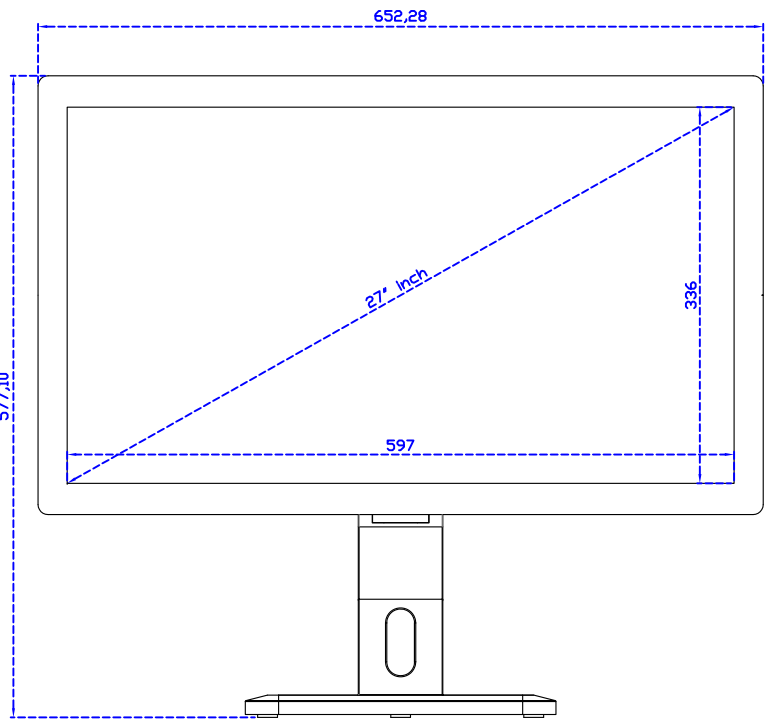

27" 全平面投射電容式多點觸控螢幕

顯示器規格：

顯示面積	597 × 336 mm
點距	0.31125 × 0.31125 mm
亮度	300 cd/m ²
對比度	3000 : 1
解析度(邏輯像素)	1920 × 1080 (Full HD)
可視角度	左右 178° ; 上下 178°
反應時間	12ms (Tr + Tf)
液晶色彩	16.7M
支援解析度	640×480 ; 800×600 ; 1024×768 ; 1280×720 ; 1280×800 ; 1280×1024 ; 1360×768 ; 1440×900 ; 1680×1050 ; 1920×1080
信號輸入	VGA ; Audio ; Display Port ; HDMI
音效	1W (8Ω) × 2
OSD 控制功能	◎功能選單/選擇◎ - ◎+◎自動調整/離開◎電源
電源輸入、消耗功率	DC 12V ; ≤25w (DC Jack Φ2.1mm)
儲存、操作溫度	-20~60°C ; 0~50°C
壁掛孔位	100×100 ; 200×100 mm
外觀顏色	黑色 (OEM 其它顏色)
尺寸、淨重(不含底座)	652.5 × 394.9 × 46 mm ; 7.4 kg (W×H×D) (不含底座)
外箱尺寸、總重	730 × 550 × 300 mm ; 10 kg (W×H×D)
配件包	VGA 線 / HDMI 線 / 音源線 / AC100~240V 變壓器 / 電源線 / USB 或 RS232 觸控線 / 高級擦拭布 / 驅動光碟 ※DP 線 (選購)

AIM-TMPCT270-R09W Y

3 Year Warranty
LCD Panel 1 Year

27" Touch Monitor.
 (VESA Mount)

AIM-TMPCT240-R09W

X type mount (Default)

27" Embedded Touch Monitor.
(Open Frame)

AIM-TM0PPCT270-R09W

27" Desktop Touch Monitor.
(POS Stand)

AIM-TMPCT270-R09W V

27" Desktop Touch Monitor.
(Ergonomic Stand)

AIM-TMPCT270-R09W Y