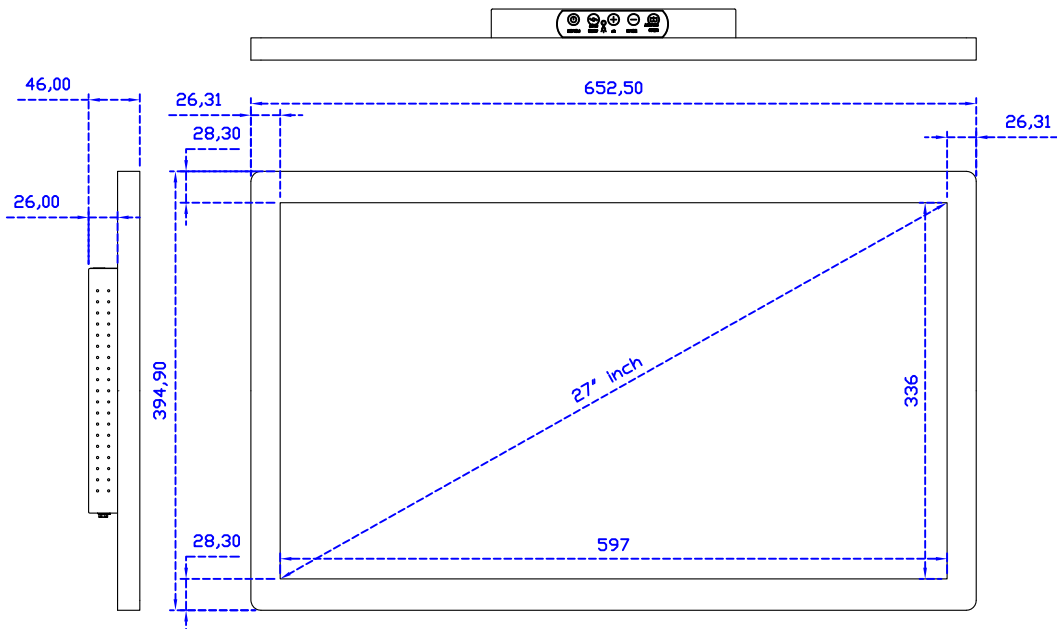

27" 全平面投射電容式多點觸控螢幕

顯示器規格：

顯示面積	597 × 336 mm
點距	0.31125 × 0.31125 mm
亮度	300 cd/m ²
對比度	3000 : 1
解析度(邏輯像素)	1920 × 1080 (Full HD)
可視角度	左右 178° ; 上下 178°
反應時間	12ms (Tr + Tf)
液晶色彩	16.7M
支援解析度	640×480 ; 800×600 ; 1024×768 ; 1280×720 ; 1280×800 ; 1280×1024 ; 1360×768 ; 1440×900 ; 1680×1050 ; 1920×1080
信號輸入	VGA ; Audio ; Display Port ; HDMI
音效	1W (8Ω) × 2
OSD 控制功能	◎功能選單/選擇◎ - ◎+◎自動調整/離開◎電源
電源輸入、消耗功率	DC 12V ; ≤25w (DC Jack Φ2.1mm)
儲存、操作溫度	-20~60°C ; 0~50°C
壁掛孔位	100×100 ; 200×100 mm
外觀顏色	黑色 (OEM 其它顏色)
尺寸、淨重(不含底座)	652.5 × 394.9 × 46 mm ; 7.4 kg (W×H×D) (不含底座)
外箱尺寸、總重	730 × 550 × 300 mm ; 10 kg (W×H×D)
配件包	VGA 線 / HDMI 線 / 音源線 / AC100~240V 變壓器 / 電源線 / USB 或 RS232 觸控線 / 高級擦拭布 / 驅動光碟 ※DP 線 (選購)

AIM-TMPCT270-R09W V

※規格若有異動·恕不另行通知·依出貨實機為主！

27" 全平面投射電容式多點觸控螢幕

觸控特色：

操作方式	使用電容式觸控筆、手指
線性誤差	≤2.5mm
表面硬度	≥7H
使用壽命	無限制
應用範圍	適合點控、書寫、簽名捕捉

軟體特色：

繪圖測試	測試觸控點位置與線性表現
控制器設定	支援多作業系統
語言介面	繁中、簡中、英、日、法、德、韓、俄、泰、捷克、丹麥、荷蘭、芬蘭、希臘、波蘭、瑞典、西班牙、阿拉伯、匈牙利、義大利、挪威文、葡萄牙、土耳其、斯洛維尼亞
滑鼠模擬	手動滑鼠左右鍵、自動滑鼠左右鍵 (PDA 功能)
觸控模式	繪圖模式、按鍵模式、關閉觸控功能選項
雙觸擊設定	可調整雙擊速度、可調整雙擊區域面積大小
發聲設定	無聲模式、觸控時發聲模式、觸控離開時發聲模式
顯示器設定	支援顯示器旋轉、支援多重顯示器、支援顯示器分割
區域設定	支援二分劃及四分劃畫面觸控、支援自定義活動區域觸控
邊緣補償	支援多方向觸控補償及自定義補償參數。
驅動程式	支援全系列 Windows-32/64 位元 作業系統 支援 Android ; 支援 Linux ; 支援 MAC

AIM-TMPCT270-R09W Y

3 Year Warranty
LCD Panel 1 Year

27" Touch Monitor.
 (VESA Mount)

AIM-TMPCT240-R09W

X type mount (Default)

27" Embedded Touch Monitor.
(Open Frame)

AIM-TM0PPCT270-R09W

27" Desktop Touch Monitor.
(POS Stand)

AIM-TMPCT270-R09W V

27" Desktop Touch Monitor.
(Ergonomic Stand)

AIM-TMPCT270-R09W Y