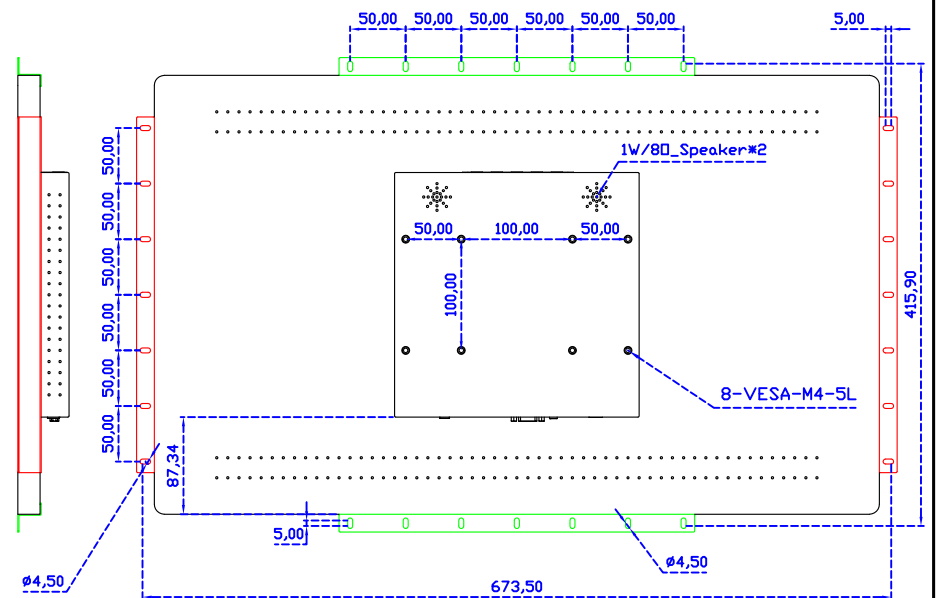

27" 全平面投射電容式多點觸控螢幕

顯示器規格：

顯示面積	597 × 336 mm
點距	0.31125 × 0.31125 mm
亮度	300 cd/m ²
對比度	3000 : 1
解析度(邏輯像素)	1920 × 1080 (Full HD)
可視角度	左右 178° ; 上下 178°
反應時間	12ms (Tr + Tf)
液晶色彩	16.7M
支援解析度	640×480 ; 800×600 ; 1024×768 ; 1280×720 ; 1280×800 ; 1280×1024 ; 1360×768 ; 1440×900 ; 1680×1050 ; 1920×1080
信號輸入	VGA ; Audio ; Display Port ; HDMI
音效	1W (8Ω) × 2
OSD 控制功能	◎功能選單/選擇◎ - ◎+◎自動調整/離開◎電源
電源輸入、消耗功率	DC 12V ; ≤25w (DC Jack Φ2.1mm)
儲存、操作溫度	-20~60°C ; 0~50°C
壁掛孔位	100×100 ; 200×100 mm
外觀顏色	黑色 (OEM 其它顏色)
尺寸、淨重(不含底座)	652.5 × 394.9 × 46 mm ; 7.4 kg (W×H×D) (不含底座)
外箱尺寸、總重	730 × 550 × 300 mm ; 10 kg (W×H×D)
配件包	VGA 線 / HDMI 線 / 音源線 / AC100~240V 變壓器 / 電源線 / USB 或 RS232 觸控線 / 高級擦拭布 / 驅動光碟 ※DP 線 (選購)

AIM-TMPCT270-R09W Y

3 Year Warranty
LCD Panel 1 Year

27" Touch Monitor.
 (VESA Mount)

AIM-TMPCT240-R09W

X type mount (Default)

27" Embedded Touch Monitor.
(Open Frame)

AIM-TM0PPCT270-R09W

27" Desktop Touch Monitor.
(POS Stand)

AIM-TMPCT270-R09W V

27" Desktop Touch Monitor.
(Ergonomic Stand)

AIM-TMPCT270-R09W Y