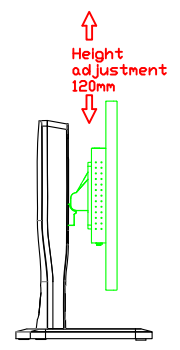

AIM-TMPCT270-R09W	USB (多點*10)	無底座 VESA 孔固定
AIM-TMPCT270-R10W	RS232 (單點)	
AIM-TMOPPCT270-R09W	USB (多點*10)	嵌入型固定
AIM-TMOPPCT270-R10W	RS232 (單點)	

AIM-TMPCT270-R09W V	USB (多點*10)	立型底座 2kg
AIM-TMPCT270-R10W V	RS232 (單點)	
AIM-TMPCT270-R09W Y	USB (多點*10)	人體工學底座 3kg
AIM-TMPCT270-R10W Y	RS232 (單點)	

27" 全平面投射電容式多點觸控螢幕

顯示器規格：

顯示面積	597 × 336 mm
點距	0.31125 × 0.31125 mm
亮度	300 cd/m ²
對比度	3000 : 1
解析度(邏輯像素)	1920 × 1080 (Full HD)
可視角度	左右 178° ; 上下 178°
反應時間	12ms (Tr + Tf)
液晶色彩	16.7M
支援解析度	640×480 ; 800×600 ; 1024×768 ; 1280×720 ; 1280×800 ; 1280×1024 ; 1360×768 ; 1440×900 ; 1680×1050 ; 1920×1080
信號輸入	VGA ; Audio ; Display Port ; HDMI
音效	1W (8Ω) × 2
OSD 控制功能	◎功能選單/選擇◎ - ◎+◎自動調整/離開◎電源
電源輸入、消耗功率	DC 12V ; ≤25w (DC Jack Φ2.1mm)
儲存、操作溫度	-20~60°C ; 0~50°C
壁掛孔位	100×100 ; 200×100 mm
外觀顏色	黑色 (OEM 其它顏色)
尺寸、淨重(不含底座)	652.5 × 394.9 × 46 mm ; 7.4 kg (W×H×D) (不含底座)
外箱尺寸、總重	730 × 550 × 300 mm ; 10 kg (W×H×D)
配件包	VGA 線 / HDMI 線 / 音源線 / AC100~240V 變壓器 / 電源線 / USB 或 RS232 觸控線 / 高級擦拭布 / 驅動光碟 ※DP 線 (選購)

AIM-TMPCT270-R09W Y

3 Year Warranty
LCD Panel 1 Year

27" Touch Monitor.
 (VESA Mount)

AIM-TMPCT240-R09W

X type mount (Default)

27" Embedded Touch Monitor.
(Open Frame)

AIM-TM0PPCT270-R09W

27" Desktop Touch Monitor.
(POS Stand)

AIM-TMPCT270-R09W V

27" Desktop Touch Monitor.
(Ergonomic Stand)

AIM-TMPCT270-R09W Y