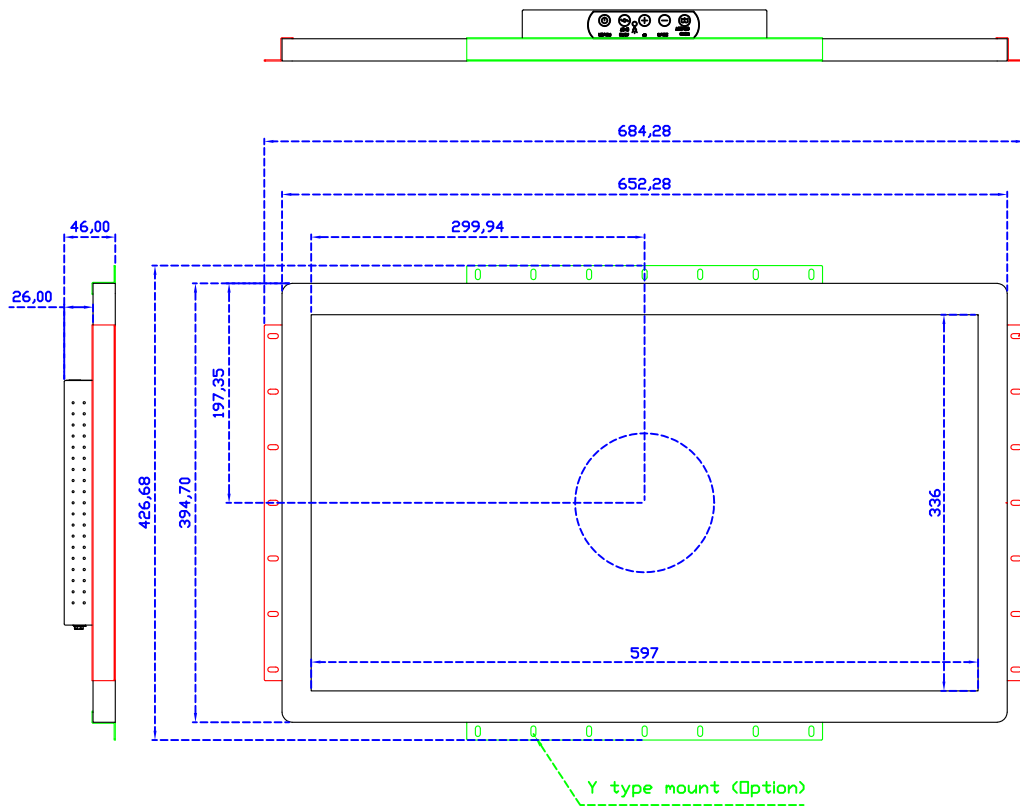

27" 全平面投射電容式多點觸控螢幕

顯示器規格：

顯示面積	597 × 336 mm
點距	0.31125 × 0.31125 mm
亮度	300 cd/m ²
對比度	3000 : 1
解析度(邏輯像素)	1920 × 1080 (Full HD)
可視角度	左右 178° ; 上下 178°
反應時間	12ms (Tr + Tf)
液晶色彩	16.7M
支援解析度	640×480 ; 800×600 ; 1024×768 ; 1280×720 ; 1280×800 ; 1280×1024 ; 1360×768 ; 1440×900 ; 1680×1050 ; 1920×1080
信號輸入	VGA ; Audio ; Display Port ; HDMI
音效	1W (8Ω) × 2
OSD 控制功能	◎功能選單/選擇◎ - ◎+◎自動調整/離開◎電源
電源輸入、消耗功率	DC 12V ; ≤25w (DC Jack Φ2.1mm)
儲存、操作溫度	-20~60°C ; 0~50°C
壁掛孔位	100×100 ; 200×100 mm
外觀顏色	黑色 (OEM 其它顏色)
尺寸、淨重(不含底座)	652.5 × 394.9 × 46 mm ; 7.4 kg (W×H×D) (不含底座)
外箱尺寸、總重	730 × 550 × 300 mm ; 10 kg (W×H×D)
配件包	VGA 線 / HDMI 線 / 音源線 / AC100~240V 變壓器 / 電源線 / USB 或 RS232 觸控線 / 高級擦拭布 / 驅動光碟 ※DP 線 (選購)

AIM-TMPCT270-R09W Y

3 Year Warranty
LCD Panel 1 Year

27" Touch Monitor.
 (VESA Mount)

AIM-TMPCT240-R09W

X type mount (Default)

27" Embedded Touch Monitor.
(Open Frame)

AIM-TM0PPCT270-R09W

27" Desktop Touch Monitor.
(POS Stand)

AIM-TMPCT270-R09W V

27" Desktop Touch Monitor.
(Ergonomic Stand)

AIM-TMPCT270-R09W Y