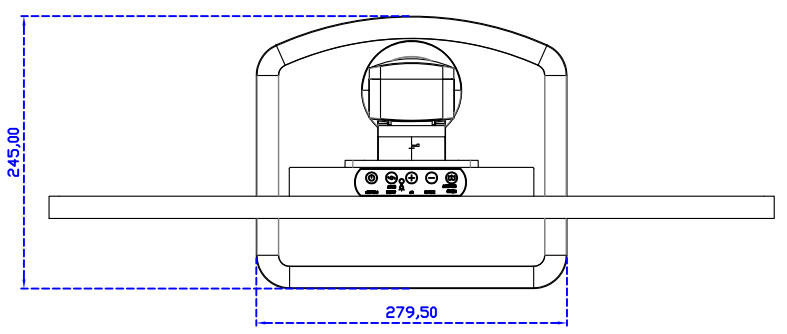

AIM-TMPCT270-R09W Y

3 Year Warranty
LCD Panel 1 Year

27" Touch Monitor.
 (VESA Mount)

AIM-TMPCT240-R09W

X type mount (Default)

27" Embedded Touch Monitor.
(Open Frame)

AIM-TM0PPCT270-R09W

27" Desktop Touch Monitor.
(POS Stand)

AIM-TMPCT270-R09W V

27" Desktop Touch Monitor.
(Ergonomic Stand)

AIM-TMPCT270-R09W Y