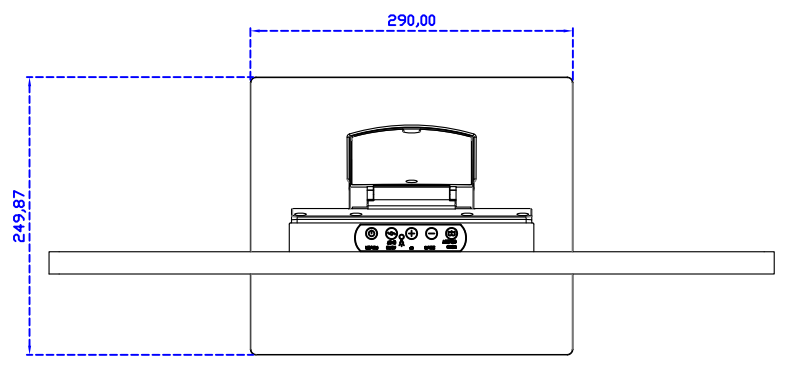

AIM-TMPCT270-R09W Y

3 Year Warranty
LCD Panel 1 Year

27" Touch Monitor.
 (VESA Mount)

AIM-TMPCT240-R09W

X type mount (Default)

27" Embedded Touch Monitor.
(Open Frame)

AIM-TM0PPCT270-R09W

27" Desktop Touch Monitor.
(POS Stand)

AIM-TMPCT270-R09W V

27" Desktop Touch Monitor.
(Ergonomic Stand)

AIM-TMPCT270-R09W Y