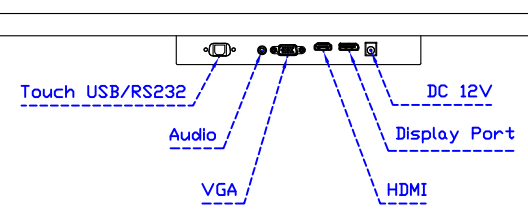

AIM-TMPCT270-R09W V

※規格若有異動·恕不另行通知·依出貨實機為主！

27" 全平面投射電容式多點觸控螢幕

觸控特色：

操作方式	使用電容式觸控筆、手指
線性誤差	≤2.5mm
表面硬度	≥7H
使用壽命	無限制
應用範圍	適合點控、書寫、簽名捕捉

軟體特色：

繪圖測試	測試觸控點位置與線性表現
控制器設定	支援多作業系統
語言介面	繁中、簡中、英、日、法、德、韓、俄、泰、捷克、丹麥、荷蘭、芬蘭、希臘、波蘭、瑞典、西班牙、阿拉伯、匈牙利、義大利、挪威文、葡萄牙、土耳其、斯洛維尼亞
滑鼠模擬	手動滑鼠左右鍵、自動滑鼠左右鍵 (PDA 功能)
觸控模式	繪圖模式、按鍵模式、關閉觸控功能選項
雙觸擊設定	可調整雙擊速度、可調整雙擊區域面積大小
發聲設定	無聲模式、觸控時發聲模式、觸控離開時發聲模式
顯示器設定	支援顯示器旋轉、支援多重顯示器、支援顯示器分割
區域設定	支援二分劃及四分劃畫面觸控、支援自定義活動區域觸控
邊緣補償	支援多方向觸控補償及自定義補償參數。
驅動程式	支援全系列 Windows-32/64 位元 作業系統 支援 Android ; 支援 Linux ; 支援 MAC

AIM-TMPCT270-R09W Y

3 Year Warranty
LCD Panel 1 Year

27" Touch Monitor.
 (VESA Mount)

AIM-TMPCT240-R09W

X type mount (Default)

27" Embedded Touch Monitor.
(Open Frame)

AIM-TM0PPCT270-R09W

27" Desktop Touch Monitor.
(POS Stand)