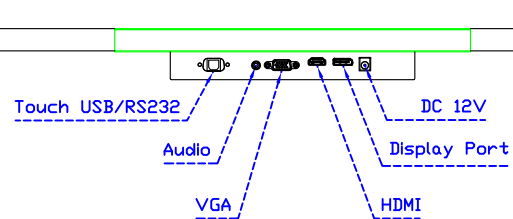

AIM-TMPCT270-R09W Y

3 Year Warranty
LCD Panel 1 Year

27" Touch Monitor.
 (VESA Mount)

AIM-TMPCT240-R09W

X type mount (Default)

27" Embedded Touch Monitor.
(Open Frame)

AIM-TM0PPCT270-R09W

27" Desktop Touch Monitor.
(POS Stand)

AIM-TMPCT270-R09W V

27" Desktop Touch Monitor.
(Ergonomic Stand)

AIM-TMPCT270-R09W Y