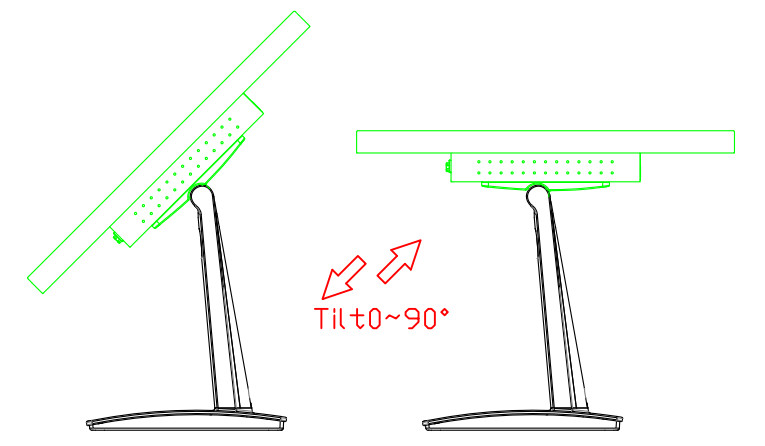

AIM-TMPCT270-R09W Y

3 Year Warranty
LCD Panel 1 Year

27" Touch Monitor.
 (VESA Mount)

AIM-TMPCT240-R09W

X type mount (Default)

27" Embedded Touch Monitor.
(Open Frame)

AIM-TM0PPCT270-R09W

27" Desktop Touch Monitor.
(POS Stand)

AIM-TMPCT270-R09W V

27" Desktop Touch Monitor.
(Ergonomic Stand)

AIM-TMPCT270-R09W Y