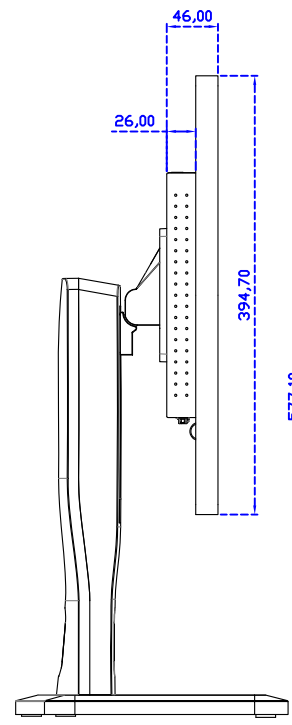

AIM-TMPCT270-R09W	USB (多點*10)	無底座 VESA 孔固定
AIM-TMPCT270-R10W	RS232 (單點)	
AIM-TMOPPCT270-R09W	USB (多點*10)	嵌入型固定
AIM-TMOPPCT270-R10W	RS232 (單點)	

AIM-TMPCT270-R09W V	USB (多點*10)	立型底座 2kg
AIM-TMPCT270-R10W V	RS232 (單點)	
AIM-TMPCT270-R09W Y	USB (多點*10)	人體工學底座 3kg
AIM-TMPCT270-R10W Y	RS232 (單點)	

27" 全平面投射電容式多點觸控螢幕

顯示器規格：

顯示面積	597 × 336 mm
點距	0.31125 × 0.31125 mm
亮度	300 cd/m ²
對比度	3000 : 1
解析度(邏輯像素)	1920 × 1080 (Full HD)
可視角度	左右 178° ; 上下 178°
反應時間	12ms (Tr + Tf)
液晶色彩	16.7M
支援解析度	640×480 ; 800×600 ; 1024×768 ; 1280×720 ; 1280×800 ; 1280×1024 ; 1360×768 ; 1440×900 ; 1680×1050 ; 1920×1080
信號輸入	VGA ; Audio ; Display Port ; HDMI
音效	1W (8Ω) × 2
OSD 控制功能	◎功能選單/選擇◎ - ◎+◎自動調整/離開◎電源
電源輸入、消耗功率	DC 12V ; ≤25w (DC Jack Φ2.1mm)
儲存、操作溫度	-20~60°C ; 0~50°C
壁掛孔位	100×100 ; 200×100 mm
外觀顏色	黑色 (OEM 其它顏色)
尺寸、淨重(不含底座)	652.5 × 394.9 × 46 mm ; 7.4 kg (W×H×D) (不含底座)
外箱尺寸、總重	730 × 550 × 300 mm ; 10 kg (W×H×D)
配件包	VGA 線 / HDMI 線 / 音源線 / AC100~240V 變壓器 / 電源線 / USB 或 RS232 觸控線 / 高級擦拭布 / 驅動光碟 ※DP 線 (選購)

AIM-TMPCT270-R09W Y

3 Year Warranty
LCD Panel 1 Year

27" Touch Monitor.
 (VESA Mount)

AIM-TMPCT240-R09W

X type mount (Default)

27" Embedded Touch Monitor.
(Open Frame)

AIM-TM0PPCT270-R09W

27" Desktop Touch Monitor.
(POS Stand)

AIM-TMPCT270-R09W V

27" Desktop Touch Monitor.
(Ergonomic Stand)

AIM-TMPCT270-R09W Y