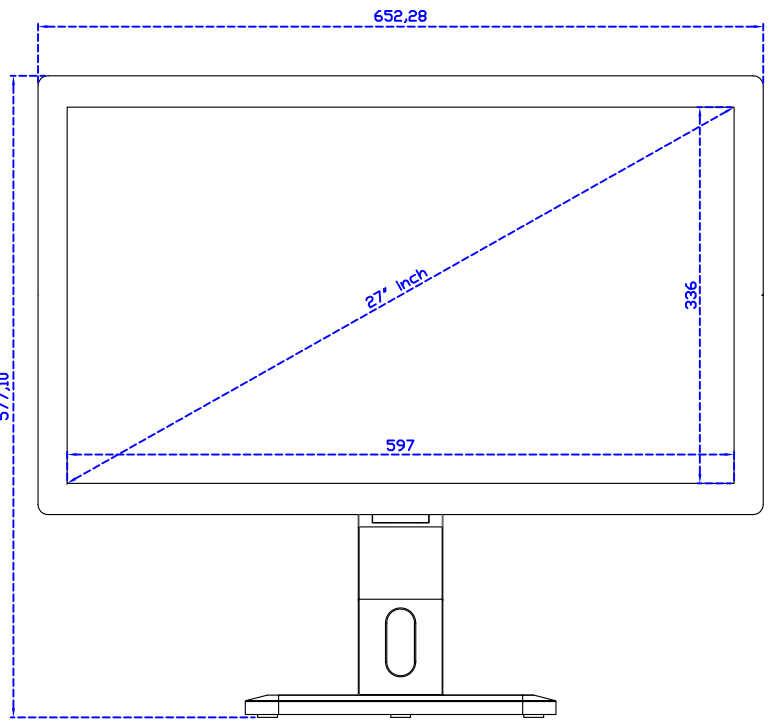

### Display Specifications :

Active Area	597× 336 mm
Pixel Pitch	0.31125 × 0.31125 mm
Brightness	300 cd/m <sup>2</sup>
Contrast Ratio	3000 : 1
Resolution	1920 x 1080 ( Full HD )
Viewing Angle	L/R178° ; U/D178°
Response Time	12ms ( Tr + Tf )
Display Colors	16.7M
Display Modes	640×480 ; 800×600 ; 1024×768 ; 1280×720 ; 1280×800 ; 1280×1024 ; 1360×768 ; 1440×900 ; 1680×1050 ; 1920×1080
Signal input	VGA ; Audio ; Display Port ; HDMI
Speaker	1W ( 8Ω ) × 2
OSD Keyboard	⊕Power ⊕Auto adjust ⊕+ ⊕- ⊕Menu
Power Source	DC 12V ( DC Jack Φ2.1mm )
Power Consumption	≤25w
Storage 、 Operation	-20~60°C ; 0~50°C
VESA	100×100 ; 200×100 mm
Casing Colors	Black ( OEM other colors )
Casing Size 、 Weight	652.5 × 394.9 × 46 mm ; 7.4 kg ( W×H×D ) ( Without Stand )
Carton 、 gross weight	730 × 550 × 300 mm ; 10 kg ( W×H×D )
Accessory	VGA cable / HDMI cable / Audio cable / AC100~240V Adapter / Power cable / USB or RS232 cable / Cleaning wipes / Driver Disk ※DP cable ( Optional )

## 27" True Flat Projected capacitive Multi-Touch Monitor

AIM-TMPCT270-R09W Y

**3 Year Warranty**  
LCD Panel 1 Year

27" Touch Monitor.  
(VESA Mount)

AIM-TMPCT240-R09W

X type mount (Default)

27" Embedded Touch Monitor.  
(Open Frame)

AIM-TM0PPCT270-R09W

27" Desktop Touch Monitor.  
(POS Stand)

AIM-TMPCT270-R09W V

27" Desktop Touch Monitor.  
(Ergonomic Stand)

AIM-TMPCT270-R09W Y