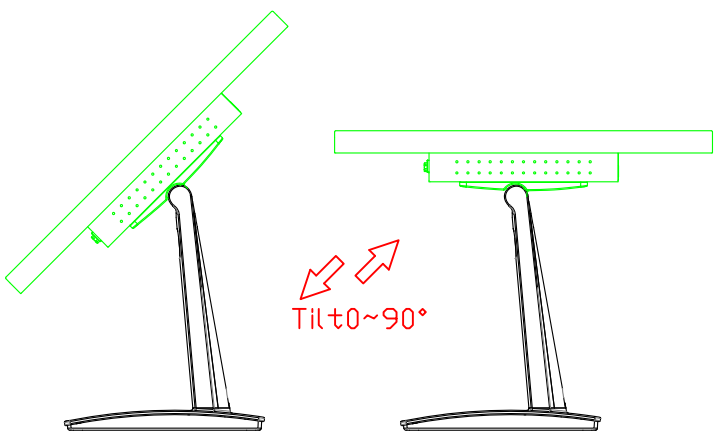

AIM-TMPCT270-R09W Y

**3 Year Warranty**  
LCD Panel 1 Year

27" Touch Monitor.  
(VESA Mount)

AIM-TMPCT240-R09W

X type mount (Default)

27" Embedded Touch Monitor.  
(Open Frame)

AIM-TM0PPCT270-R09W

27" Desktop Touch Monitor.  
(POS Stand)

AIM-TMPCT270-R09W V

27" Desktop Touch Monitor.  
(Ergonomic Stand)

AIM-TMPCT270-R09W Y