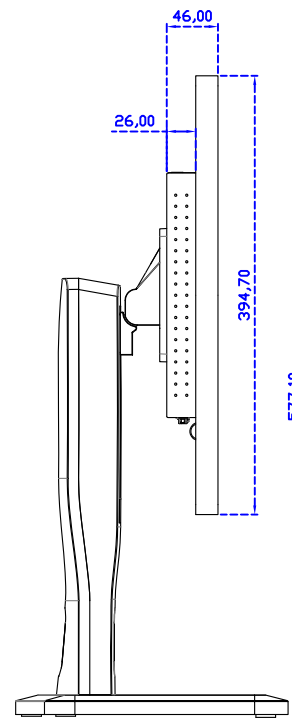

### Display Specifications :

Active Area	597× 336 mm
Pixel Pitch	0.31125 × 0.31125 mm
Brightness	300 cd/m <sup>2</sup>
Contrast Ratio	3000 : 1
Resolution	1920 x 1080 ( Full HD )
Viewing Angle	L/R178° ; U/D178°
Response Time	12ms ( Tr + Tf )
Display Colors	16.7M
Display Modes	640×480 ; 800×600 ; 1024×768 ; 1280×720 ; 1280×800 ; 1280×1024 ; 1360×768 ; 1440×900 ; 1680×1050 ; 1920×1080
Signal input	VGA ; Audio ; Display Port ; HDMI
Speaker	1W ( 8Ω ) × 2
OSD Keyboard	⊕Power ⊕Auto adjust ⊕+ ⊕- ⊕Menu
Power Source	DC 12V ( DC Jack Φ2.1mm )
Power Consumption	≤25w
Storage 、 Operation	-20~60°C ; 0~50°C
VESA	100×100 ; 200×100 mm
Casing Colors	Black ( OEM other colors )
Casing Size 、 Weight	652.5 × 394.9 × 46 mm ; 7.4 kg ( W×H×D ) ( Without Stand )
Carton 、 gross weight	730 × 550 × 300 mm ; 10 kg ( W×H×D )
Accessory	VGA cable / HDMI cable / Audio cable / AC100~240V Adapter / Power cable / USB or RS232 cable / Cleaning wipes / Driver Disk ※DP cable ( Optional )

## 27" True Flat Projected capacitive Multi-Touch Monitor

AIM-TMPCT270-R09W Y

**3 Year Warranty**  
LCD Panel 1 Year

27" Touch Monitor.  
(VESA Mount)

AIM-TMPCT240-R09W

X type mount (Default)

27" Embedded Touch Monitor.  
(Open Frame)

AIM-TM0PPCT270-R09W

27" Desktop Touch Monitor.  
(POS Stand)

AIM-TMPCT270-R09W V

27" Desktop Touch Monitor.  
(Ergonomic Stand)

AIM-TMPCT270-R09W Y