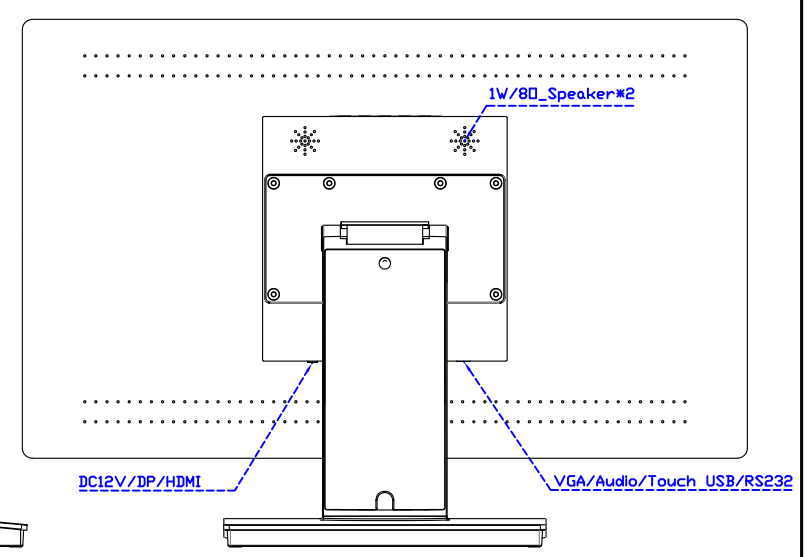

### Display Specifications :

Active Area	597× 336 mm
Pixel Pitch	0.31125 × 0.31125 mm
Brightness	300 cd/m <sup>2</sup>
Contrast Ratio	3000 : 1
Resolution	1920 x 1080 ( Full HD )
Viewing Angle	L/R178° ; U/D178°
Response Time	12ms ( Tr + Tf )
Display Colors	16.7M
Display Modes	640×480 ; 800×600 ; 1024×768 ; 1280×720 ; 1280×800 ; 1280×1024 ; 1360×768 ; 1440×900 ; 1680×1050 ; 1920×1080
Signal input	VGA ; Audio ; Display Port ; HDMI
Speaker	1W ( 8Ω ) × 2
OSD Keyboard	⊕Power ⊕Auto adjust ⊕+ ⊕- ⊕Menu
Power Source	DC 12V ( DC Jack Φ2.1mm )
Power Consumption	≤25w
Storage 、 Operation	-20~60°C ; 0~50°C
VESA	100×100 ; 200×100 mm
Casing Colors	Black ( OEM other colors )
Casing Size 、 Weight	652.5 × 394.9 × 46 mm ; 7.4 kg ( W×H×D ) ( Without Stand )
Carton 、 gross weight	730 × 550 × 300 mm ; 10 kg ( W×H×D )
Accessory	VGA cable / HDMI cable / Audio cable / AC100~240V Adapter / Power cable / USB or RS232 cable / Cleaning wipes / Driver Disk ※DP cable ( Optional )

AIM-TMPCT270-R09W Y

**3 Year Warranty**  
LCD Panel 1 Year

27" Touch Monitor.  
(VESA Mount)

AIM-TMPCT240-R09W

X type mount (Default)

27" Embedded Touch Monitor.  
(Open Frame)

AIM-TM0PPCT270-R09W

27" Desktop Touch Monitor.  
(POS Stand)

AIM-TMPCT270-R09W V

27" Desktop Touch Monitor.  
(Ergonomic Stand)

AIM-TMPCT270-R09W Y