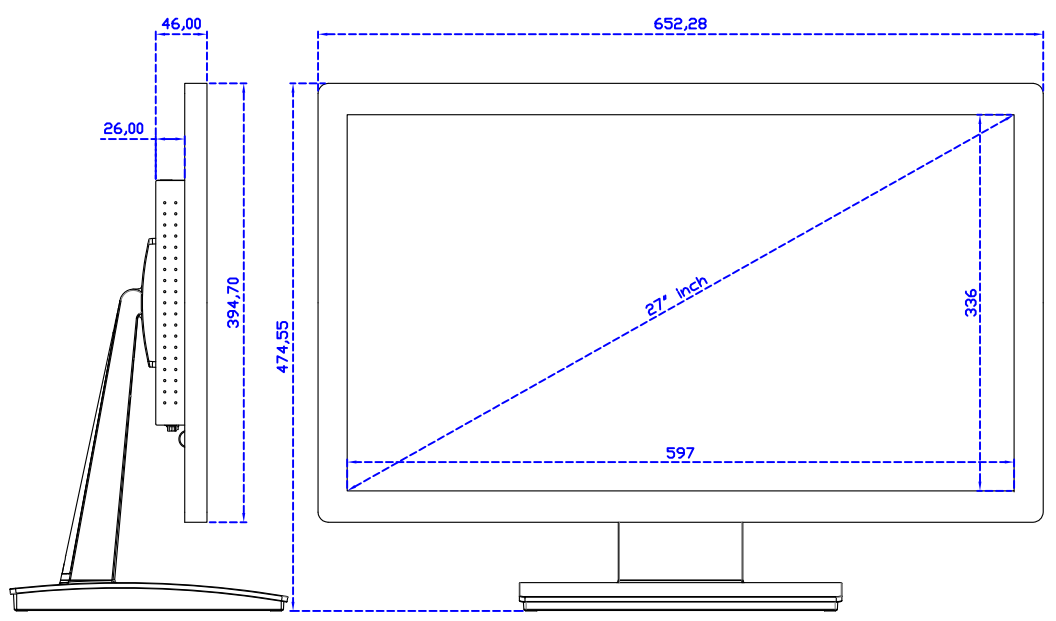

### Display Specifications :

Active Area	597× 336 mm
Pixel Pitch	0.31125 × 0.31125 mm
Brightness	300 cd/m <sup>2</sup>
Contrast Ratio	3000 : 1
Resolution	1920 x 1080 ( Full HD )
Viewing Angle	L/R178° ; U/D178°
Response Time	12ms ( Tr + Tf )
Display Colors	16.7M
Display Modes	640×480 ; 800×600 ; 1024×768 ; 1280×720 ; 1280×800 ; 1280×1024 ; 1360×768 ; 1440×900 ; 1680×1050 ; 1920×1080
Signal input	VGA ; Audio ; Display Port ; HDMI
Speaker	1W ( 8Ω ) × 2
OSD Keyboard	⊕Power ⊕Auto adjust ⊕+ ⊕- ⊕Menu
Power Source	DC 12V ( DC Jack Φ2.1mm )
Power Consumption	≤25w
Storage 、 Operation	-20~60°C ; 0~50°C
VESA	100×100 ; 200×100 mm
Casing Colors	Black ( OEM other colors )
Casing Size 、 Weight	652.5 × 394.9 × 46 mm ; 7.4 kg ( W×H×D ) ( Without Stand )
Carton 、 gross weight	730 × 550 × 300 mm ; 10 kg ( W×H×D )
Accessory	VGA cable / HDMI cable / Audio cable / AC100~240V Adapter / Power cable / USB or RS232 cable / Cleaning wipes / Driver Disk ※DP cable ( Optional )

## 27" True Flat Projected capacitive Multi-Touch Monitor

AIM-TMPCT270-R09W Y

**3 Year Warranty**  
LCD Panel 1 Year

27" Touch Monitor.  
(VESA Mount)

AIM-TMPCT240-R09W

X type mount (Default)

27" Embedded Touch Monitor.  
(Open Frame)

AIM-TM0PPCT270-R09W

27" Desktop Touch Monitor.  
(POS Stand)

AIM-TMPCT270-R09W V

27" Desktop Touch Monitor.  
(Ergonomic Stand)

AIM-TMPCT270-R09W Y