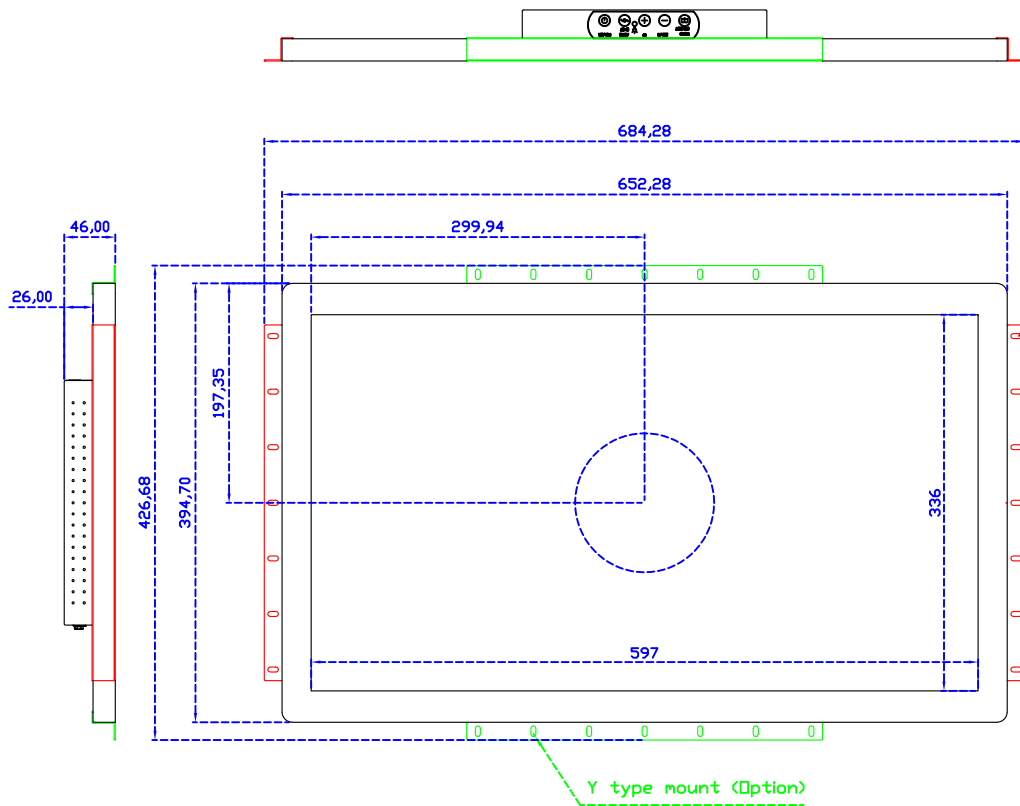

### Display Specifications :

Active Area	597× 336 mm
Pixel Pitch	0.31125 × 0.31125 mm
Brightness	300 cd/m <sup>2</sup>
Contrast Ratio	3000 : 1
Resolution	1920 x 1080 ( Full HD )
Viewing Angle	L/R178° ; U/D178°
Response Time	12ms ( Tr + Tf )
Display Colors	16.7M
Display Modes	640×480 ; 800×600 ; 1024×768 ; 1280×720 ; 1280×800 ; 1280×1024 ; 1360×768 ; 1440×900 ; 1680×1050 ; 1920×1080
Signal input	VGA ; Audio ; Display Port ; HDMI
Speaker	1W ( 8Ω ) × 2
OSD Keyboard	⊕Power ⊕Auto adjust ⊕+ ⊕- ⊕Menu
Power Source	DC 12V ( DC Jack Φ2.1mm )
Power Consumption	≤25w
Storage 、 Operation	-20~60°C ; 0~50°C
VESA	100×100 ; 200×100 mm
Casing Colors	Black ( OEM other colors )
Casing Size 、 Weight	652.5 × 394.9 × 46 mm ; 7.4 kg ( W×H×D ) ( Without Stand )
Carton 、 gross weight	730 × 550 × 300 mm ; 10 kg ( W×H×D )
Accessory	VGA cable / HDMI cable / Audio cable / AC100~240V Adapter / Power cable / USB or RS232 cable / Cleaning wipes / Driver Disk ※DP cable ( Optional )

## 27" True Flat Projected capacitive Multi-Touch Monitor

AIM-TMPCT270-R09W Y

**3 Year Warranty**  
LCD Panel 1 Year

27" Touch Monitor.  
(VESA Mount)

AIM-TMPCT240-R09W

X type mount (Default)

27" Embedded Touch Monitor.  
(Open Frame)

AIM-TM0PPCT270-R09W

27" Desktop Touch Monitor.  
(POS Stand)

AIM-TMPCT270-R09W V

27" Desktop Touch Monitor.  
(Ergonomic Stand)

AIM-TMPCT270-R09W Y