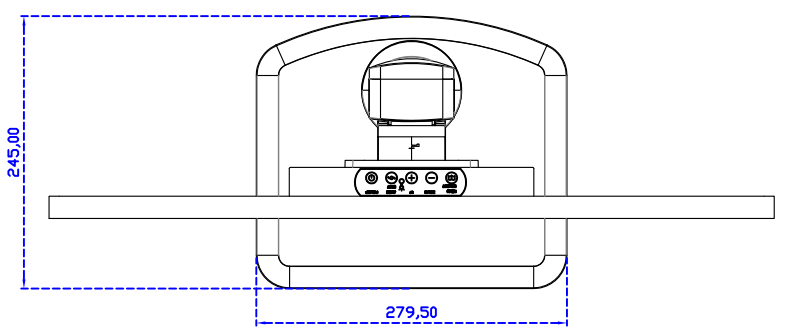

### Display Specifications :

Active Area	597× 336 mm
Pixel Pitch	0.31125 × 0.31125 mm
Brightness	300 cd/m <sup>2</sup>
Contrast Ratio	3000 : 1
Resolution	1920 x 1080 ( Full HD )
Viewing Angle	L/R178° ; U/D178°
Response Time	12ms ( Tr + Tf )
Display Colors	16.7M
Display Modes	640×480 ; 800×600 ; 1024×768 ; 1280×720 ; 1280×800 ; 1280×1024 ; 1360×768 ; 1440×900 ; 1680×1050 ; 1920×1080
Signal input	VGA ; Audio ; Display Port ; HDMI
Speaker	1W ( 8Ω ) × 2
OSD Keyboard	⊕Power ⊕Auto adjust ⊕+ ⊕- ⊕Menu
Power Source	DC 12V ( DC Jack Φ2.1mm )
Power Consumption	≤25w
Storage 、 Operation	-20~60°C ; 0~50°C
VESA	100×100 ; 200×100 mm
Casing Colors	Black ( OEM other colors )
Casing Size 、 Weight	652.5 × 394.9 × 46 mm ; 7.4 kg ( W×H×D ) ( Without Stand )
Carton 、 gross weight	730 × 550 × 300 mm ; 10 kg ( W×H×D )
Accessory	VGA cable / HDMI cable / Audio cable / AC100~240V Adapter / Power cable / USB or RS232 cable / Cleaning wipes / Driver Disk ※DP cable ( Optional )

AIM-TMPCT270-R09W Y

**3 Year Warranty**  
LCD Panel 1 Year

27" Touch Monitor.  
(VESA Mount)

AIM-TMPCT240-R09W

X type mount (Default)

27" Embedded Touch Monitor.  
(Open Frame)

AIM-TM0PPCT270-R09W

27" Desktop Touch Monitor.  
(POS Stand)

AIM-TMPCT270-R09W V

27" Desktop Touch Monitor.  
(Ergonomic Stand)

AIM-TMPCT270-R09W Y