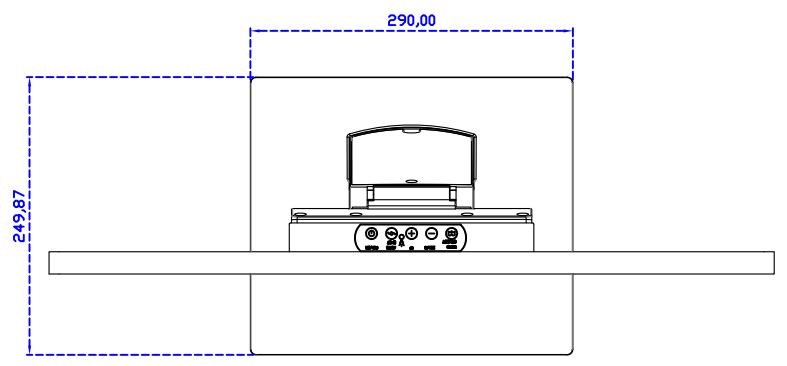

### Display Specifications :

Active Area	597× 336 mm
Pixel Pitch	0.31125 × 0.31125 mm
Brightness	300 cd/m <sup>2</sup>
Contrast Ratio	3000 : 1
Resolution	1920 x 1080 ( Full HD )
Viewing Angle	L/R178° ; U/D178°
Response Time	12ms ( Tr + Tf )
Display Colors	16.7M
Display Modes	640×480 ; 800×600 ; 1024×768 ; 1280×720 ; 1280×800 ; 1280×1024 ; 1360×768 ; 1440×900 ; 1680×1050 ; 1920×1080
Signal input	VGA ; Audio ; Display Port ; HDMI
Speaker	1W ( 8Ω ) × 2
OSD Keyboard	⊕Power ⊕Auto adjust ⊕+ ⊕- ⊕Menu
Power Source	DC 12V ( DC Jack Φ2.1mm )
Power Consumption	≤25w
Storage 、 Operation	-20~60°C ; 0~50°C
VESA	100×100 ; 200×100 mm
Casing Colors	Black ( OEM other colors )
Casing Size 、 Weight	652.5 × 394.9 × 46 mm ; 7.4 kg ( W×H×D ) ( Without Stand )
Carton 、 gross weight	730 × 550 × 300 mm ; 10 kg ( W×H×D )
Accessory	VGA cable / HDMI cable / Audio cable / AC100~240V Adapter / Power cable / USB or RS232 cable / Cleaning wipes / Driver Disk ※DP cable ( Optional )

AIM-TMPCT270-R09W Y

**3 Year Warranty**  
LCD Panel 1 Year

27" Touch Monitor.  
(VESA Mount)

AIM-TMPCT240-R09W

X type mount (Default)

27" Embedded Touch Monitor.  
(Open Frame)

AIM-TM0PPCT270-R09W

27" Desktop Touch Monitor.  
(POS Stand)

AIM-TMPCT270-R09W V

27" Desktop Touch Monitor.  
(Ergonomic Stand)

AIM-TMPCT270-R09W Y