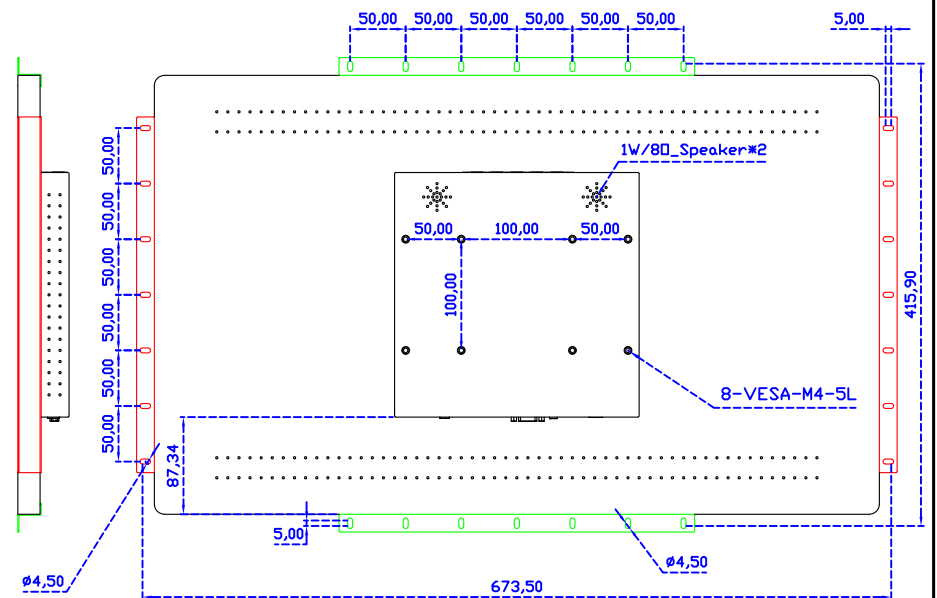

### Display Specifications :

Active Area	597× 336 mm
Pixel Pitch	0.31125 × 0.31125 mm
Brightness	300 cd/m <sup>2</sup>
Contrast Ratio	3000 : 1
Resolution	1920 x 1080 ( Full HD )
Viewing Angle	L/R178° ; U/D178°
Response Time	12ms ( Tr + Tf )
Display Colors	16.7M
Display Modes	640×480 ; 800×600 ; 1024×768 ; 1280×720 ; 1280×800 ; 1280×1024 ; 1360×768 ; 1440×900 ; 1680×1050 ; 1920×1080
Signal input	VGA ; Audio ; Display Port ; HDMI
Speaker	1W ( 8Ω ) × 2
OSD Keyboard	⊕Power ⊕Auto adjust ⊕+ ⊕- ⊕Menu
Power Source	DC 12V ( DC Jack Φ2.1mm )
Power Consumption	≤25w
Storage 、 Operation	-20~60°C ; 0~50°C
VESA	100×100 ; 200×100 mm
Casing Colors	Black ( OEM other colors )
Casing Size 、 Weight	652.5 × 394.9 × 46 mm ; 7.4 kg ( W×H×D ) ( Without Stand )
Carton 、 gross weight	730 × 550 × 300 mm ; 10 kg ( W×H×D )
Accessory	VGA cable / HDMI cable / Audio cable / AC100~240V Adapter / Power cable / USB or RS232 cable / Cleaning wipes / Driver Disk ※DP cable ( Optional )

AIM-TMPCT270-R09W Y

**3 Year Warranty**  
LCD Panel 1 Year

27" Touch Monitor.  
(VESA Mount)

AIM-TMPCT240-R09W

X type mount (Default)

27" Embedded Touch Monitor.  
(Open Frame)

AIM-TM0PPCT270-R09W

27" Desktop Touch Monitor.  
(POS Stand)

AIM-TMPCT270-R09W V

27" Desktop Touch Monitor.  
(Ergonomic Stand)

AIM-TMPCT270-R09W Y