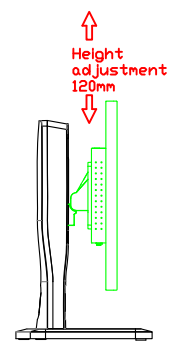

### Display Specifications :

Active Area	597× 336 mm
Pixel Pitch	0.31125 × 0.31125 mm
Brightness	300 cd/m <sup>2</sup>
Contrast Ratio	3000 : 1
Resolution	1920 x 1080 ( Full HD )
Viewing Angle	L/R178° ; U/D178°
Response Time	12ms ( Tr + Tf )
Display Colors	16.7M
Display Modes	640×480 ; 800×600 ; 1024×768 ; 1280×720 ; 1280×800 ; 1280×1024 ; 1360×768 ; 1440×900 ; 1680×1050 ; 1920×1080
Signal input	VGA ; Audio ; Display Port ; HDMI
Speaker	1W ( 8Ω ) × 2
OSD Keyboard	⊕Power ⊕Auto adjust ⊕+ ⊕- ⊕Menu
Power Source	DC 12V ( DC Jack Φ2.1mm )
Power Consumption	≤25w
Storage 、 Operation	-20~60°C ; 0~50°C
VESA	100×100 ; 200×100 mm
Casing Colors	Black ( OEM other colors )
Casing Size 、 Weight	652.5 × 394.9 × 46 mm ; 7.4 kg ( W×H×D ) ( Without Stand )
Carton 、 gross weight	730 × 550 × 300 mm ; 10 kg ( W×H×D )
Accessory	VGA cable / HDMI cable / Audio cable / AC100~240V Adapter / Power cable / USB or RS232 cable / Cleaning wipes / Driver Disk ※DP cable ( Optional )

AIM-TMPCT270-R09W Y

**3 Year Warranty**  
LCD Panel 1 Year

27" Touch Monitor.  
(VESA Mount)

AIM-TMPCT240-R09W

X type mount (Default)

27" Embedded Touch Monitor.  
(Open Frame)

AIM-TM0PPCT270-R09W

27" Desktop Touch Monitor.  
(POS Stand)

AIM-TMPCT270-R09W V

27" Desktop Touch Monitor.  
(Ergonomic Stand)

AIM-TMPCT270-R09W Y