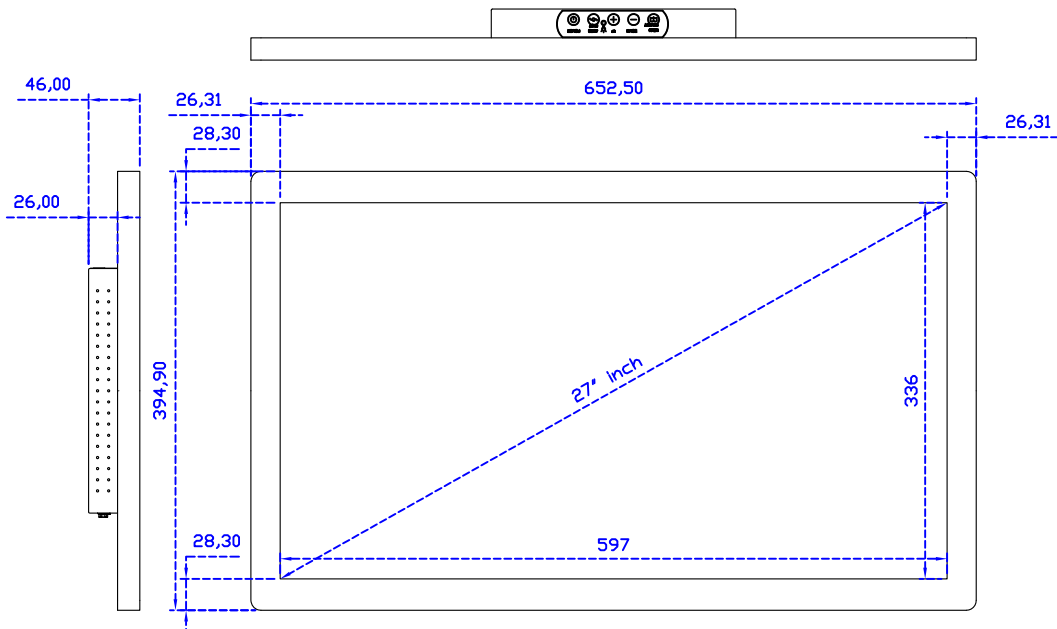

### Display Specifications :

Active Area	597× 336 mm
Pixel Pitch	0.31125 × 0.31125 mm
Brightness	300 cd/m <sup>2</sup>
Contrast Ratio	3000 : 1
Resolution	1920 x 1080 ( Full HD )
Viewing Angle	L/R178° ; U/D178°
Response Time	12ms ( Tr + Tf )
Display Colors	16.7M
Display Modes	640×480 ; 800×600 ; 1024×768 ; 1280×720 ; 1280×800 ; 1280×1024 ; 1360×768 ; 1440×900 ; 1680×1050 ; 1920×1080
Signal input	VGA ; Audio ; Display Port ; HDMI
Speaker	1W ( 8Ω ) × 2
OSD Keyboard	⊕Power ⊕Auto adjust ⊕+ ⊕- ⊕Menu
Power Source	DC 12V ( DC Jack Φ2.1mm )
Power Consumption	≤25w
Storage 、 Operation	-20~60°C ; 0~50°C
VESA	100×100 ; 200×100 mm
Casing Colors	Black ( OEM other colors )
Casing Size 、 Weight	652.5 × 394.9 × 46 mm ; 7.4 kg ( W×H×D ) ( Without Stand )
Carton 、 gross weight	730 × 550 × 300 mm ; 10 kg ( W×H×D )
Accessory	VGA cable / HDMI cable / Audio cable / AC100~240V Adapter / Power cable / USB or RS232 cable / Cleaning wipes / Driver Disk ※DP cable ( Optional )

## 27" True Flat Projected capacitive Multi-Touch Monitor

AIM-TMPCT270-R09W Y

**3 Year Warranty**  
LCD Panel 1 Year

27" Touch Monitor.  
(VESA Mount)

AIM-TMPCT240-R09W

X type mount (Default)

27" Embedded Touch Monitor.  
(Open Frame)

AIM-TM0PPCT270-R09W

27" Desktop Touch Monitor.  
(POS Stand)

AIM-TMPCT270-R09W V

27" Desktop Touch Monitor.  
(Ergonomic Stand)

AIM-TMPCT270-R09W Y