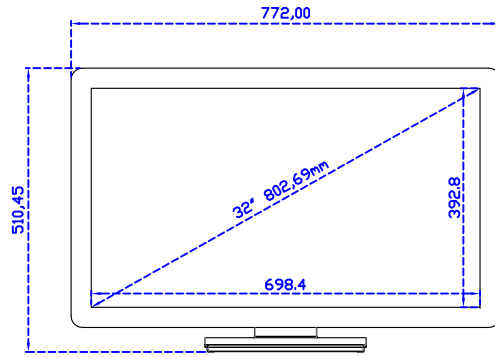

32" 全平面投射電容式多點觸控螢幕

顯示器規格：

顯示面積	698.4 × 392.8 mm
點距	0.12125 × 0.36375 mm
亮度	400 cd/m ²
對比度	1200 : 1
解析度(邏輯像素)	1920 × 1080 (Full HD)
可視角度	左右 178° ; 上下 178°
反應時間	8ms (Tr + Tf)
液晶色彩	16.7 百萬
支援解析度	640×480 ; 800×600 ; 1024×768 ; 1280×720 ; 1280×800 ; 1280×1024 ; 1360×768 ; 1440×900 ; 1680×1050 ; 1920×1080
信號輸入	VGA ; Audio ; Display Port ; HDMI
音效	1W (8Ω) × 2
OSD 控制功能	◎功能選單/選擇◎ - ◎+ ◎自動調整/離開◎電源
電源輸入、消耗功率	DC 24V ; ≤44w (DC Jack Φ2.5mm)
儲存、操作溫度	-20~60°C ; 0~50°C
壁掛孔位	100×100 ; 200×100 mm
外觀顏色	黑色 (OEM 其它顏色)
尺寸、淨重(不含底座)	772 × 466.5 × 57.2 mm ; 12.6 kg (W×H×D)(不含底座)
外箱尺寸、總重	862 × 590 × 143 mm ; 15.5kg (W×H×D)
配件包	VGA 線 / HDMI 線 / 音源線 / AC100~240V 變壓器 / 電源線 / USB 或 RS232 觸控線 / 高級擦拭布 / 驅動光碟 ※DP 線 (選購)

AIM-TMPCT320-R07W V

3 Year Warranty
LCD Panel 1 Year

32" Touch Monitor.
(VESA Mount)

AIM-TMPCT320-R07W

32" Embedded Touch Monitor.
(Open Frame)

AIM-TM0PPCT320-R07W

32" Desktop Touch Monitor.
(POS Stand)

AIM-TMPCT320-R07W V