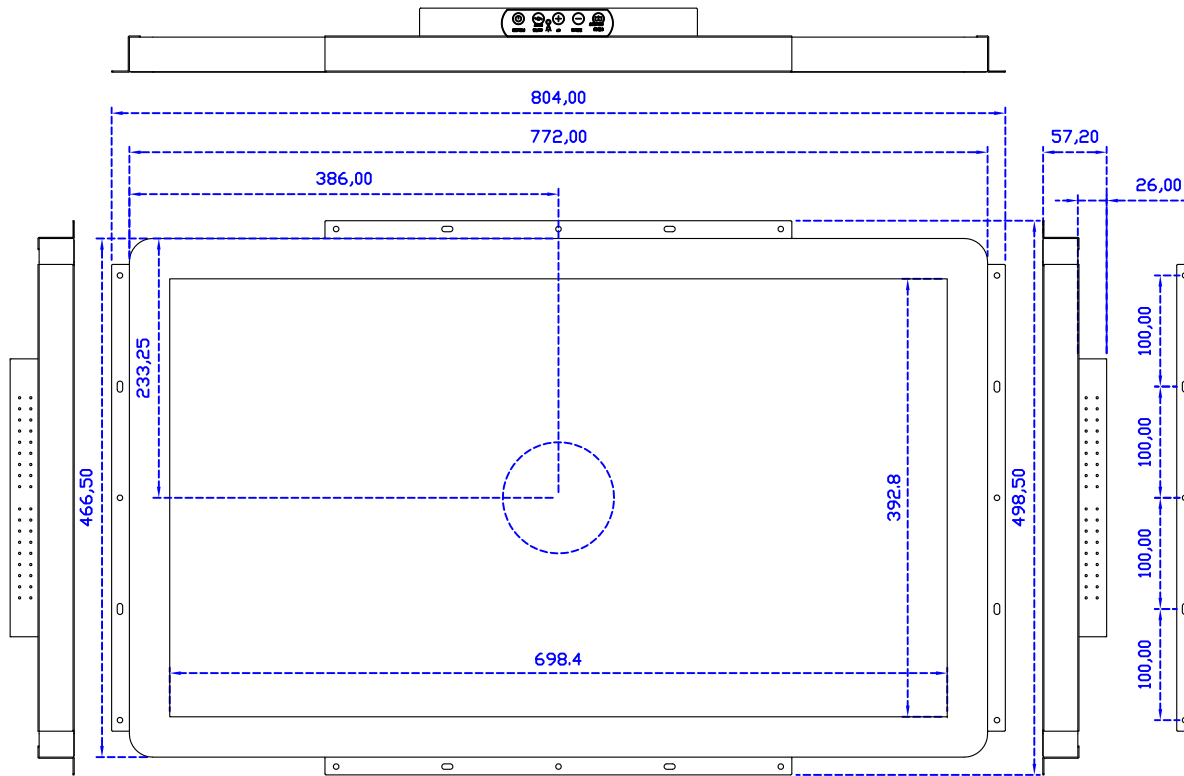

32" 全平面投射電容式多點觸控螢幕

顯示器規格：

顯示面積	698.4 × 392.8 mm
點距	0.12125 × 0.36375 mm
亮度	400 cd/m ²
對比度	1200 : 1
解析度(邏輯像素)	1920 × 1080 (Full HD)
可視角度	左右 178° ; 上下 178°
反應時間	8ms (Tr + Tf)
液晶色彩	16.7 百萬
支援解析度	640×480 ; 800×600 ; 1024×768 ; 1280×720 ; 1280×800 ; 1280×1024 ; 1360×768 ; 1440×900 ; 1680×1050 ; 1920×1080
信號輸入	VGA ; Audio ; Display Port ; HDMI
音效	1W (8Ω) × 2
OSD 控制功能	◎功能選單/選擇◎ - ◎+ ◎自動調整/離開◎電源
電源輸入、消耗功率	DC 24V ; ≤44w (DC Jack Φ2.5mm)
儲存、操作溫度	-20~60°C ; 0~50°C
壁掛孔位	100×100 ; 200×100 mm
外觀顏色	黑色 (OEM 其它顏色)
尺寸、淨重(不含底座)	772 × 466.5 × 57.2 mm ; 12.6 kg (W×H×D)(不含底座)
外箱尺寸、總重	862 × 590 × 143 mm ; 15.5kg (W×H×D)
配件包	VGA 線 / HDMI 線 / 音源線 / AC100~240V 變壓器 / 電源線 / USB 或 RS232 觸控線 / 高級擦拭布 / 驅動光碟 ※DP 線 (選購)

AIM-TMPCT320-R07W V

3 Year Warranty
LCD Panel 1 Year

32" Touch Monitor.
(VESA Mount)

AIM-TMPCT320-R07W

32" Embedded Touch Monitor.
(Open Frame)

AIM-TM0PPCT320-R07W

32" Desktop Touch Monitor.
(POS Stand)

AIM-TMPCT320-R07W V