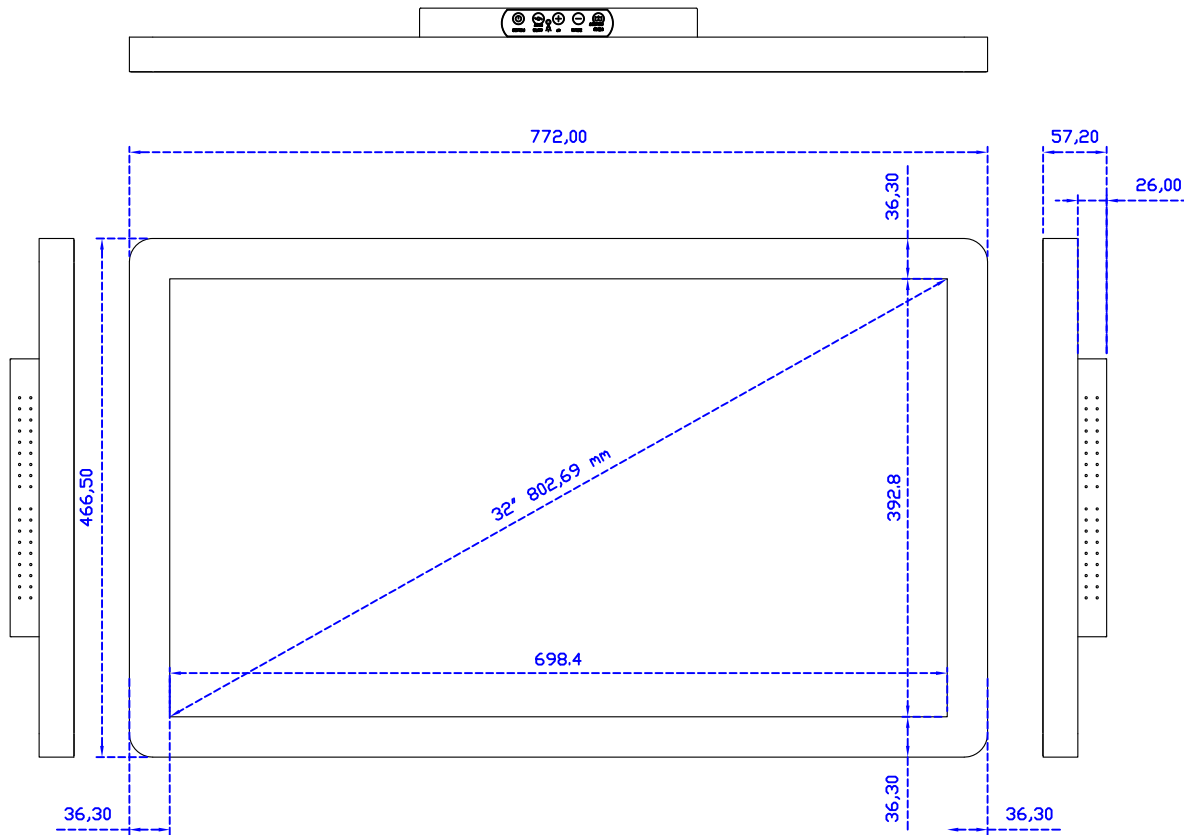

32" 全平面投射電容式多點觸控螢幕

顯示器規格：

顯示面積	698.4 × 392.8 mm
點距	0.12125 × 0.36375 mm
亮度	400 cd/m ²
對比度	1200 : 1
解析度(邏輯像素)	1920 × 1080 (Full HD)
可視角度	左右 178° ; 上下 178°
反應時間	8ms (Tr + Tf)
液晶色彩	16.7 百萬
支援解析度	640×480 ; 800×600 ; 1024×768 ; 1280×720 ; 1280×800 ; 1280×1024 ; 1360×768 ; 1440×900 ; 1680×1050 ; 1920×1080
信號輸入	VGA ; Audio ; Display Port ; HDMI
音效	1W (8Ω) × 2
OSD 控制功能	◎功能選單/選擇◎ - ◎+ ◎自動調整/離開◎電源
電源輸入、消耗功率	DC 24V ; ≤44w (DC Jack Φ2.5mm)
儲存、操作溫度	-20~60°C ; 0~50°C
壁掛孔位	100×100 ; 200×100 mm
外觀顏色	黑色 (OEM 其它顏色)
尺寸、淨重(不含底座)	772 × 466.5 × 57.2 mm ; 12.6 kg (W×H×D)(不含底座)
外箱尺寸、總重	862 × 590 × 143 mm ; 15.5kg (W×H×D)
配件包	VGA 線 / HDMI 線 / 音源線 / AC100~240V 變壓器 / 電源線 / USB 或 RS232 觸控線 / 高級擦拭布 / 驅動光碟 ※DP 線 (選購)

※規格若有異動，恕不另行通知，依出貨實機為主！

AIM-TMOPPCT320-R07W

32" 全平面投射電容式多點觸控螢幕

觸控特色：

操作方式	使用電容式觸控筆、手指
線性誤差	≤2.5mm
表面硬度	≥7H
使用壽命	無限制
應用範圍	適合點控、書寫、簽名捕捉

軟體特色：

繪圖測試	測試觸控點位置與線性表現
控制器設定	支援多作業系統
語言介面	繁中、簡中、英、日、法、德、韓、俄、泰、捷克、丹麥、荷蘭、芬蘭、希臘、波蘭、瑞典、西班牙、阿拉伯、匈牙利、義大利、挪威文、葡萄牙、土耳其、斯洛維尼亞
滑鼠模擬	手動滑鼠左右鍵、自動滑鼠左右鍵 (PDA 功能)
觸控模式	繪圖模式、按鍵模式、關閉觸控功能選項
雙觸擊設定	可調整雙擊速度、可調整雙擊區域面積大小
發聲設定	無聲模式、觸控時發聲模式、觸控離開時發聲模式
顯示器設定	支援顯示器旋轉、支援多重顯示器、支援顯示器分割
區域設定	支援二分割及四分割畫面觸控、支援自定義活動區域觸控
邊緣補償	支援多方向觸控補償及自定義補償參數。
驅動程式	支援全系列 Windows-32/64 位元 作業系統 支援 Android ; 支援 Linux ; 支援 MAC

AIM-TMPCT320-R07W V

3 Year Warranty
LCD Panel 1 Year

32" Touch Monitor.
(VESA Mount)

AIM-TMPCT320-R07W

32" Embedded Touch Monitor.
(Open Frame)

AIM-TM0PPCT320-R07W

32" Desktop Touch Monitor.
(POS Stand)

AIM-TMPCT320-R07W V