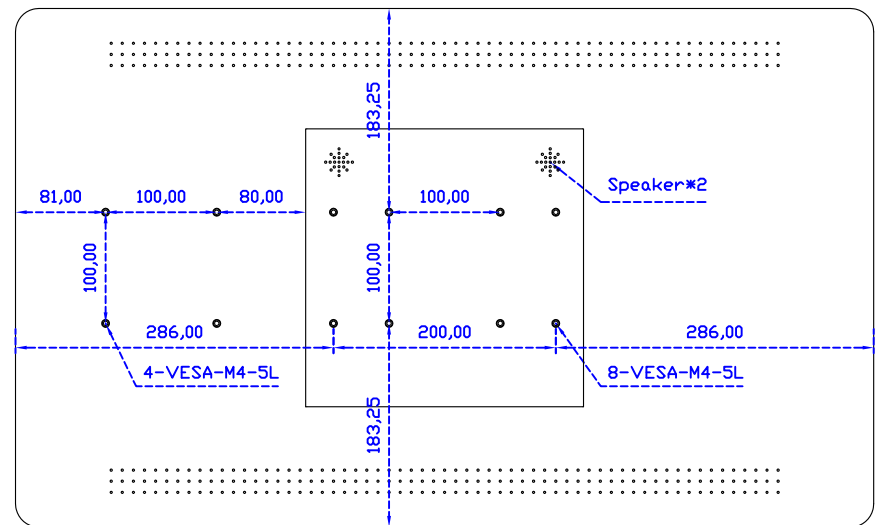

32" Touch Monitor.
(VESA Mount)

AIM-TMPCT320-R07W