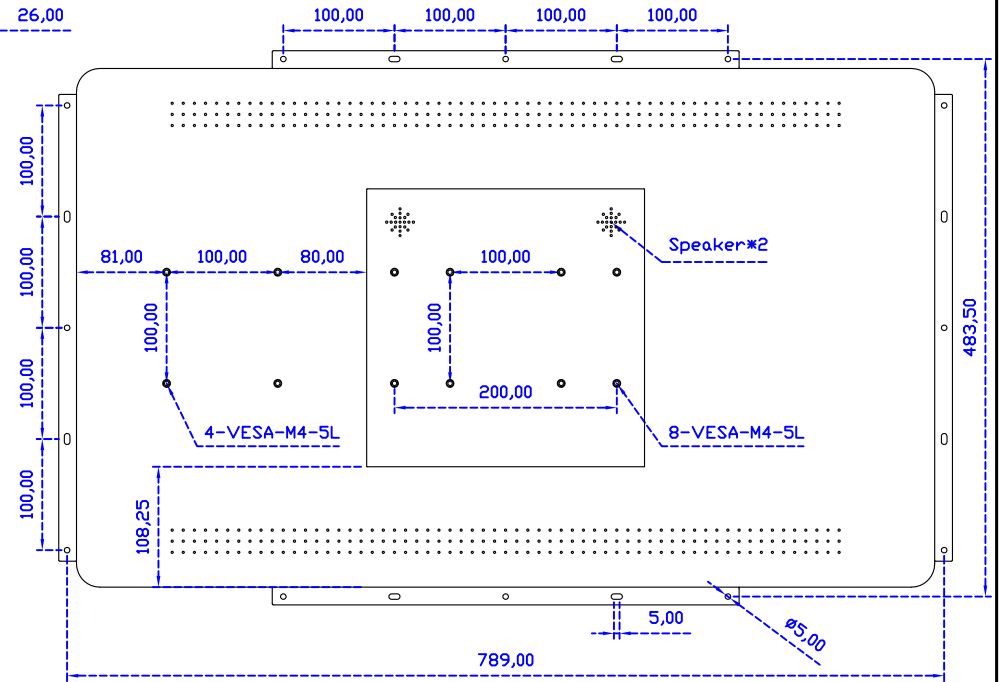

32" 全平面投射電容式多點觸控螢幕

顯示器規格：

顯示面積	698.4 × 392.8 mm
點距	0.12125 × 0.36375 mm
亮度	400 cd/m ²
對比度	1200 : 1
解析度(邏輯像素)	1920 × 1080 (Full HD)
可視角度	左右 178° ; 上下 178°
反應時間	8ms (Tr + Tf)
液晶色彩	16.7 百萬
支援解析度	640×480 ; 800×600 ; 1024×768 ; 1280×720 ; 1280×800 ; 1280×1024 ; 1360×768 ; 1440×900 ; 1680×1050 ; 1920×1080
信號輸入	VGA ; Audio ; Display Port ; HDMI
音效	1W (8Ω) × 2
OSD 控制功能	◎功能選單/選擇◎ - ◎+ ◎自動調整/離開◎電源
電源輸入、消耗功率	DC 24V ; ≤44w (DC Jack Φ2.5mm)
儲存、操作溫度	-20~60°C ; 0~50°C
壁掛孔位	100×100 ; 200×100 mm
外觀顏色	黑色 (OEM 其它顏色)
尺寸、淨重(不含底座)	772 × 466.5 × 57.2 mm ; 12.6 kg (W×H×D)(不含底座)
外箱尺寸、總重	862 × 590 × 143 mm ; 15.5kg (W×H×D)
配件包	VGA 線 / HDMI 線 / 音源線 / AC100~240V 變壓器 / 電源線 / USB 或 RS232 觸控線 / 高級擦拭布 / 驅動光碟 ※DP 線 (選購)

AIM-TMPCT320-R07W V

3 Year Warranty
LCD Panel 1 Year

32" Touch Monitor.
(VESA Mount)

AIM-TMPCT320-R07W

32" Embedded Touch Monitor.
(Open Frame)

AIM-TM0PPCT320-R07W

32" Desktop Touch Monitor.
(POS Stand)

AIM-TMPCT320-R07W V